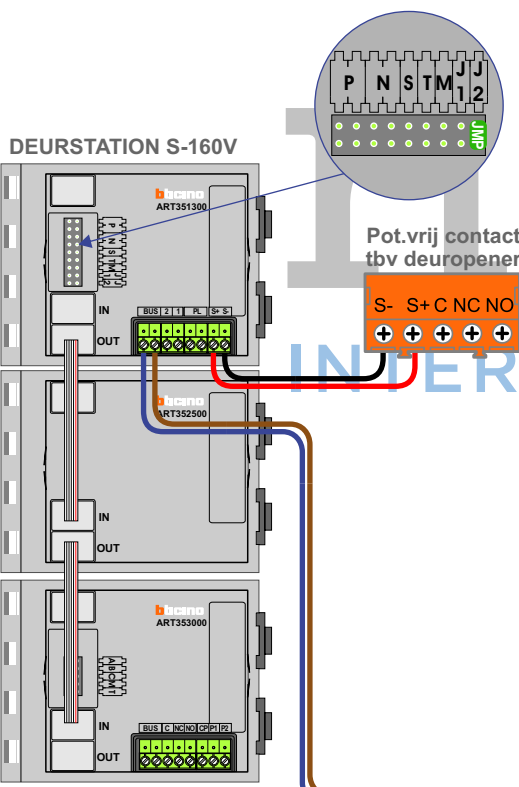

— = systeemkabel
Bij andere getwiste kabel 66% afstand!
Bij ongetwiste kabel max. 50 meter buitenpost naar videofoon.
UTP op aanvraag.

Digitizers & flatcables

Niet monteren/demonteren onder spanning
Bedrukkers mogen wel

M-50

De aders moeten echt OP de connector doorgelust worden!

VideoVerdeler

De aders moeten echt OP de klemmen doorgelust worden!

TWEEDRAADS BUS

Bij monteren/demonteren spanning eraf voorkomt defecten!

Max. 100 meter systeemkabel tot laatste videofoon

Max. 50 meter

N-Waarde	Huisnummer	Switch-ON
1	170	
2	171	
3	172	
4	173	
5	174	
6	175	
7	176	
8	177	
9	178	
10	179	
11	180	
12	181	
13	182	X
14	183	X
15	184	X
16	185	X

nelec
INTERCOM MADE EASY