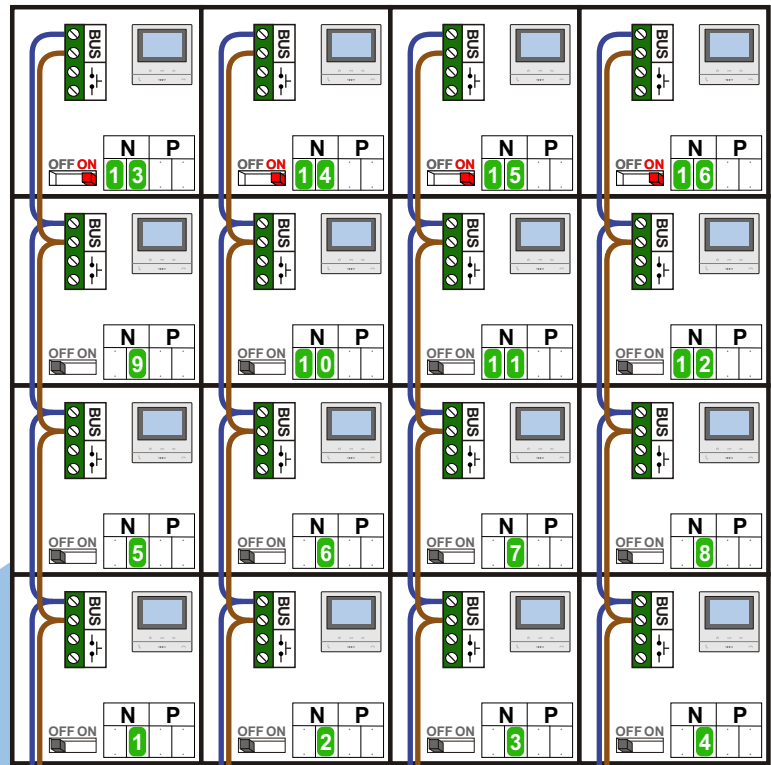

— = systeemkabel
Bij andere getwiste kabel 66% afstand!
Bij ongetwiste kabel max. 50 meter buitenpost naar videofoon.
UTP op aanvraag.

Digitizers & flatcables

Niet monteren/demonteren onder spanning
Bedrukkers mogen wel

M-50

De aders moeten echt OP de connector doorgelust worden!

VideoVerdeler

De aders moeten echt OP de klemmen doorgelust worden!

TWEEDRAADS BUS

Bij monteren/demonteren spanning eraf voorkomt defecten!

Max. 100 meter systeemkabel tot laatste videofoon

Max. 50 meter

N-Waarde	Huisnummer	Switch-ON
1	170	
2	171	
3	172	
4	173	
5	174	
6	175	
7	176	
8	177	
9	178	
10	179	
11	180	
12	181	
13	182	X
14	183	X
15	184	X
16	185	X

nelec
INTERCOM MADE EASY