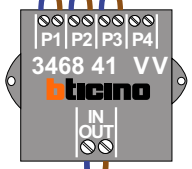

— = systeemkabel
Bij andere getwiste kabel 66% afstand!
Bij ongetwiste kabel max. 50 meter buitenpost naar videofoon.
UTP op aanvraag.

Digitizers & flatcables

Niet monteren/demonteren onder spanning
Bedrukkers mogen wel

M-50

De aders moeten echt OP de connector doorgelust worden!

VideoVerdeler

De aders moeten echt OP de klemmen doorgelust worden!

TWEEDRAADS BUS

Bij monteren/demonteren spanning eraf voorkomt defecten!

Max. 100 meter systeemkabel tot laatste videofoon

Max. 50 meter

N-Waarde	Huisnummer	Switch-ON
1	170	
2	171	
3	172	
4	173	
5	174	
6	175	
7	176	
8	177	
9	178	
10	179	
11	180	
12	181	
13	182	X
14	183	X
15	184	X
16	185	X

nelec
INTERCOM MADE EASY