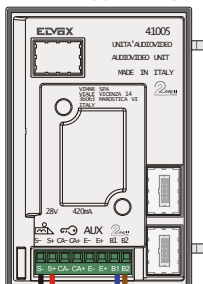

— = systeemkabel
Bij andere getwiste kabel **66%** afstand!
Bij ongetwiste kabel **max. 50 meter** buitenpost naar videofoon.
UTP op aanvraag.

TWEEDRAADS BUS

Bij monteren/demonteren **spanning eraf** voorkomt defecten!

nelec
INTERCOM MADE EASY

**DEURSTATION
PIXEL met P-DRUX**

Pot.vrij contact
tbv deuropener

Max. 50 meter

**Max. 100 meter systeem-
kabel tot laatste videofoon**