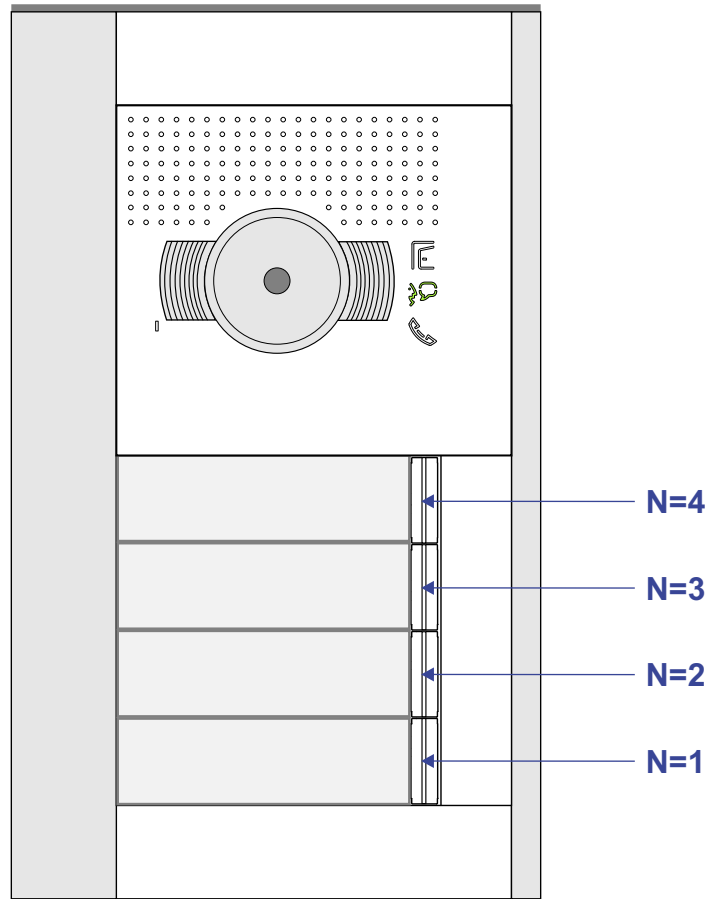

Digitizers & flatcables

Niet monteren/demonteren onder spanning
 Belrukkers mogen wel

TWEEDRAADS BUS

Bij monteren/demonteren spanning eraf voorkomt defecten!

M-50

De aders moeten echt OP de connector doorgelust worden!

346050 bticino

De twee stijgers echt OP de klemmen van E-67 aansluiten!

Haal de spanning van het systeem als je een module monteert of demonteert

Pot.vrij contact tbv deuropener

Max. 50 meter

Max. 100 meter systeemkabel tot laatste videofoon

— = systeemkabel

Bij andere getwiste kabel 66% afstand!
Bij ongetwiste kabel max. 50 meter buitenpost naar videofoon.
UTP op aanvraag.

TWEEDRAADS BUS

Bij monteren/demonteren spanning eraf voorkomt defecten!

nelec
INTERCOM MADE EASY

N-Waarde	Huisnummer	Switch-ON
4	10	
3	12	X
2	14	
1	16	X

— = systeemkabel
 Bij andere getwiste kabel 66% afstand!
 Bij ongetwiste kabel max. 50 meter buitenpost naar videofoon.
 UTP op aanvraag.