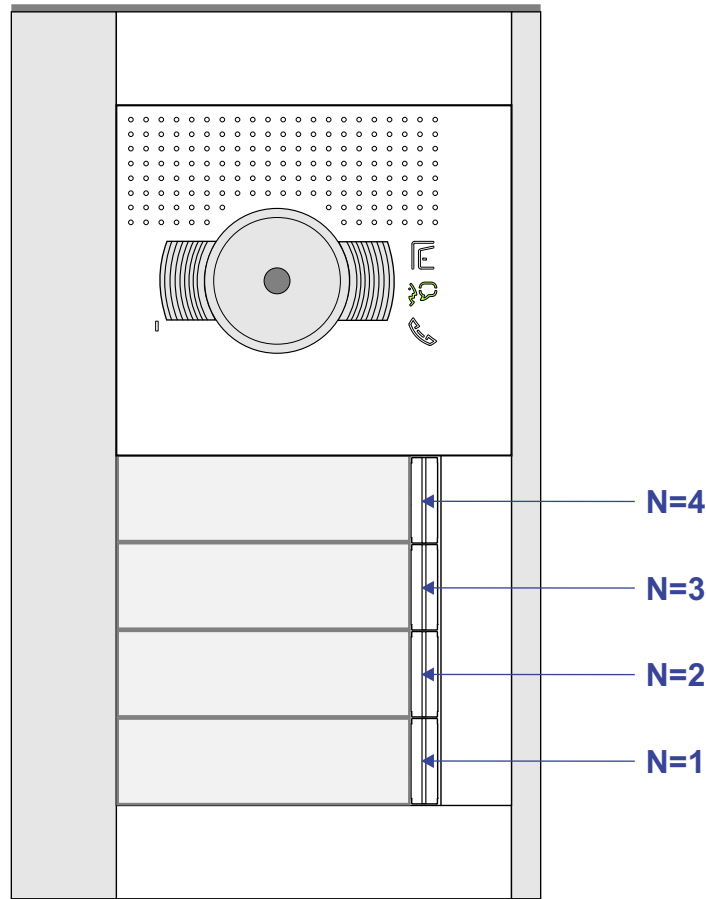

Digitizers & flatcables

Niet monteren/demonteren onder spanning
 Belrukkers mogen wel

TWEEDRAADS BUS

Bij monteren/demonteren spanning eraf voorkomt defecten!

M-50

De aders moeten echt OP de connector doorgelust worden!

346050 bticino

De twee stijgers echt OP de klemmen van E-67 aansluiten!

Haal de spanning van het systeem als je een module monteert of demonteert

Pot.vrij contact tbv deuropener

Max. 50 meter

Max. 100 meter systeemkabel tot laatste videofoon

— = systeemkabel
 Bij andere getwiste kabel 66% afstand!
 Bij ongetwiste kabel max. 50 meter buitenpost naar videofoon.
 UTP op aanvraag.

TWEEDRAADS BUS

 Bij monteren/demonteren spanning eraf voorkomt defecten!

nelec
 INTERCOM MADE EASY

N-Waarde	Huisnummer	Switch-ON
4	34	
3	36	X
2	38	
1	40	X