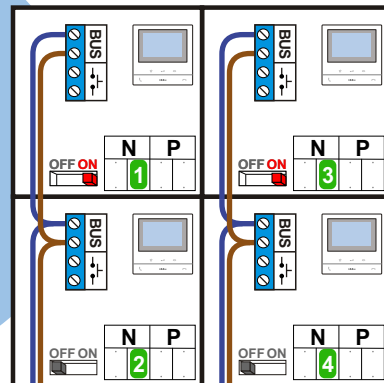

TWEEDRAADS BUS

Bij monteren/demonteren spanning eraf voorkomt defecten!

M-50

De aders moeten echt OP de connector doorgelust worden!

346050 bticino

De twee stijgers echt OP de klemmen van E-67 aansluiten!

Haal de spanning van het systeem als je een module monteert of demonteert

Pot.vrij contact tbv deuropener

Max. 50 meter

Max. 100 meter systeemkabel tot laatste videofoon

— = systeemkabel
 Bij andere getwiste kabel 66% afstand!
 Bij ongetwiste kabel max. 50 meter buitenpost naar videofoon.
 UTP op aanvraag.

TWEEDRAADS BUS

 Bij monteren/demonteren spanning eraf voorkomt defecten!

nelec
 INTERCOM MADE EASY

N-Waarde	Huisnummer	Switch-ON
4	2	
3	4	X
2	6	
1	8	X

— = systeemkabel
 Bij andere getwiste kabel 66% afstand!
 Bij ongetwiste kabel max. 50 meter buitenpost naar videofoon.
 UTP op aanvraag.