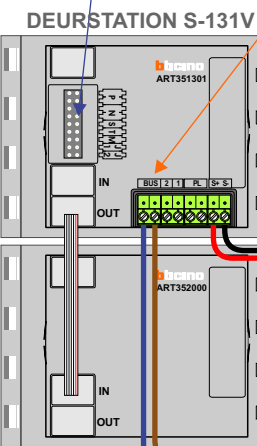

TWEEDRAADS BUS

Bij monteren/demonteren spanning eraf voorkomt defecten!

M-50

De aders moeten echt OP de connector doorgelust worden!

346050 bticino

De twee stijgers echt OP de klemmen van E-67 aansluiten!

Haal de spanning van het systeem als je een module monteert of demonteert

Pot.vrij contact tbv deuropener

Max. 50 meter

Max. 100 meter systeemkabel tot laatste videofoon

— = systeemkabel
 Bij andere getwiste kabel 66% afstand!
 Bij ongetwiste kabel max. 50 meter buitenpost naar videofoon.
 UTP op aanvraag.

TWEEDRAADS BUS

 Bij monteren/demonteren spanning eraf voorkomt defecten!

nelec
 INTERCOM MADE EASY

N-Waarde	Huisnummer	Switch-ON
4	2	
3	4	X
2	6	
1	8	X

— = systeemkabel
 Bij andere getwiste kabel 66% afstand!
 Bij ongetwiste kabel max. 50 meter buitenpost naar videofoon.
 UTP op aanvraag.