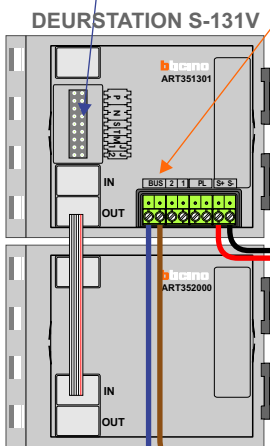

nelec
 INTERCOM MADE EASY

N-Waarde	Huisnummer	Switch-ON
4	18	
3	20	X
2	22	
1	24	X

— = systeemkabel
 Bij andere getwiste kabel 66% afstand!
 Bij ongetwiste kabel max. 50 meter buitenpost naar videofoon.
 UTP op aanvraag.

Digitizers & flatcables

Niet monteren/demonteren onder spanning
 Belrukkers mogen wel

TWEEDRAADS BUS

Bij monteren/demonteren spanning eraf voorkomt defecten!

M-50

De aders moeten echt OP de connector doorgelust worden!

346050 bticino

De twee stijgers echt OP de klemmen van E-67 aansluiten!

Haal de spanning van het systeem als je een module monteert of demonteert

Pot.vrij contact tbv deuropener

Max. 50 meter

Max. 100 meter systeemkabel tot laatste videofoon