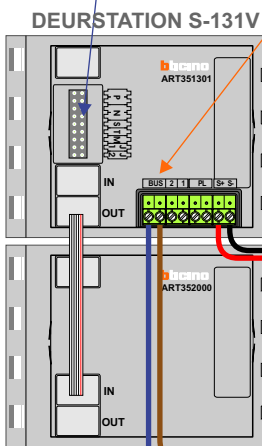

TWEEDRAADS BUS

 Bij monteren/demonteren spanning eraf voorkomt defecten!

nelec
 INTERCOM MADE EASY

N-Waarde	Huisnummer	Switch-ON
4	2	
3	4	X
2	6	
1	8	X

— = systeemkabel
 Bij andere getwiste kabel 66% afstand!
 Bij ongetwiste kabel max. 50 meter buitenpost naar videofoon.
 UTP op aanvraag.

Digitizers & flatcables

Niet monteren/demonteren onder spanning
 Belrukkers mogen wel

TWEEDRAADS BUS

Bij monteren/demonteren spanning eraf voorkomt defecten!

M-50

De aders moeten echt OP de connector doorgelust worden!

346050 bticino

De twee stijgers echt OP de klemmen van E-67 aansluiten!

Haal de spanning van het systeem als je een module monteert of demonteert

Pot.vrij contact tbv deuropener

Max. 50 meter

Max. 100 meter systeemkabel tot laatste videofoon

nelec
INTERCOM MADE EASY

N-Waarde	Huisnummer	Switch-ON
4	10	
3	12	X
2	14	
1	16	X

— = systeemkabel
 Bij andere getwiste kabel 66% afstand!
 Bij ongetwiste kabel max. 50 meter buitenpost naar videofoon.
 UTP op aanvraag.