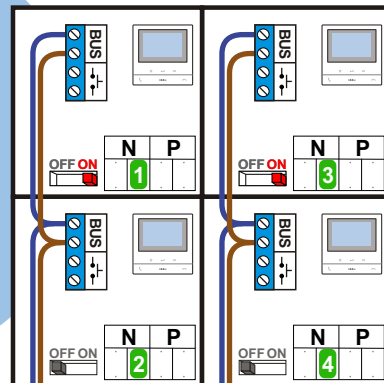

Digitizers & flatcables

Niet monteren/demonteren onder spanning
 Belrukkers mogen wel

TWEEDRAADS BUS

Bij monteren/demonteren spanning eraf voorkomt defecten!

M-50

De aders moeten echt OP de connector doorgelust worden!

346050 bticino

De twee stijgers echt OP de klemmen van E-67 aansluiten!

Haal de spanning van het systeem als je een module monteert of demonteert

Pot.vrij contact tbv deuropener

Max. 50 meter

Max. 100 meter systeemkabel tot laatste videofoon