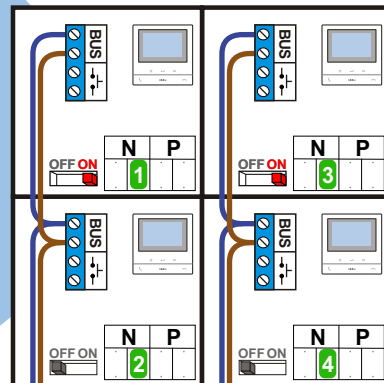

nelec
INTERCOM MADE EASY

N-Waarde	Huisnummer	Switch-ON
4	10	
3	12	X
2	14	
1	16	X

— = systeemkabel
 Bij andere getwiste kabel 66% afstand!
 Bij ongetwiste kabel max. 50 meter buitenpost naar videofoon.
 UTP op aanvraag.

Digitizers & flatcables

Niet monteren/demonteren onder spanning
 Belrukkers mogen wel

TWEEDRAADS BUS

Bij monteren/demonteren spanning eraf voorkomt defecten!

M-50

De aders moeten echt OP de connector doorgelust worden!

346050 bticino

De twee stijgers echt OP de klemmen van E-67 aansluiten!

Haal de spanning van het systeem als je een module monteert of demonteert

Pot.vrij contact tbv deuropener

Max. 50 meter

Max. 100 meter systeemkabel tot laatste videofoon