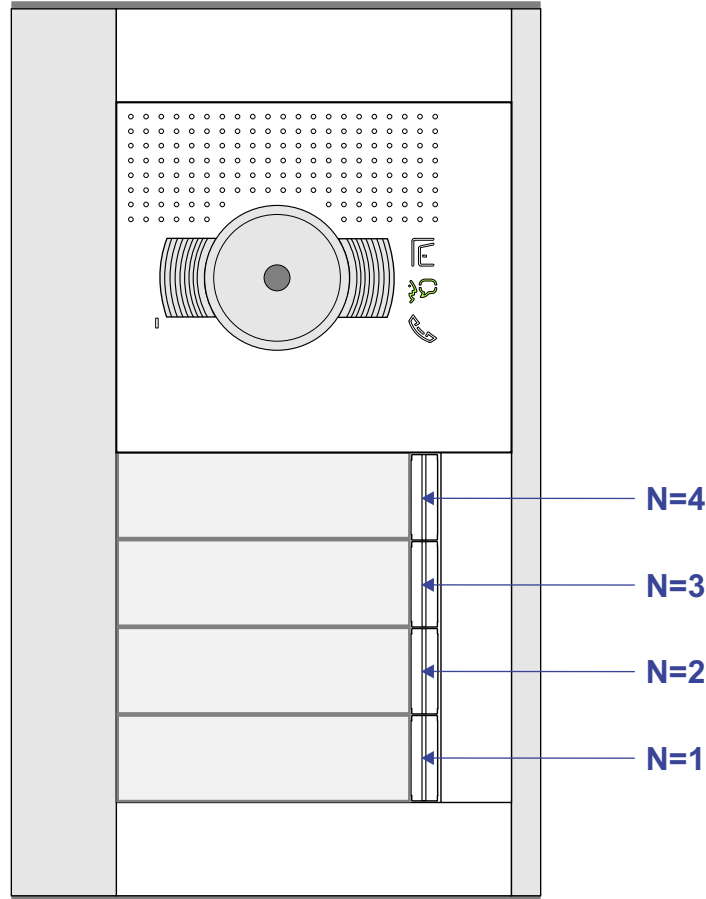

Digitizers & flatcables

Niet monteren/demonteren onder spanning
 Belrukkers mogen wel

TWEEDRAADS BUS

Bij monteren/demonteren spanning eraf voorkomt defecten!

M-50

De aders moeten echt OP de connector doorgelust worden!

346050 bticino

De twee stijgers echt OP de klemmen van E-67 aansluiten!

Haal de spanning van het systeem als je een module monteert of demonteert

Pot.vrij contact tbv deuropener

Max. 50 meter

Max. 100 meter systeemkabel tot laatste videofoon

— = systeemkabel
 Bij andere getwiste kabel 66% afstand!
 Bij ongetwiste kabel max. 50 meter buitenpost naar videofoon.
 UTP op aanvraag.

TWEEDRAADS BUS

 Bij monteren/demonteren spanning eraf voorkomt defecten!

nelec
 INTERCOM MADE EASY

N-Waarde	Huisnummer	Switch-ON
4	18	
3	20	X
2	22	
1	24	X

— = systeemkabel
 Bij andere getwiste kabel 66% afstand!
 Bij ongetwiste kabel max. 50 meter buitenpost naar videofoon.
 UTP op aanvraag.