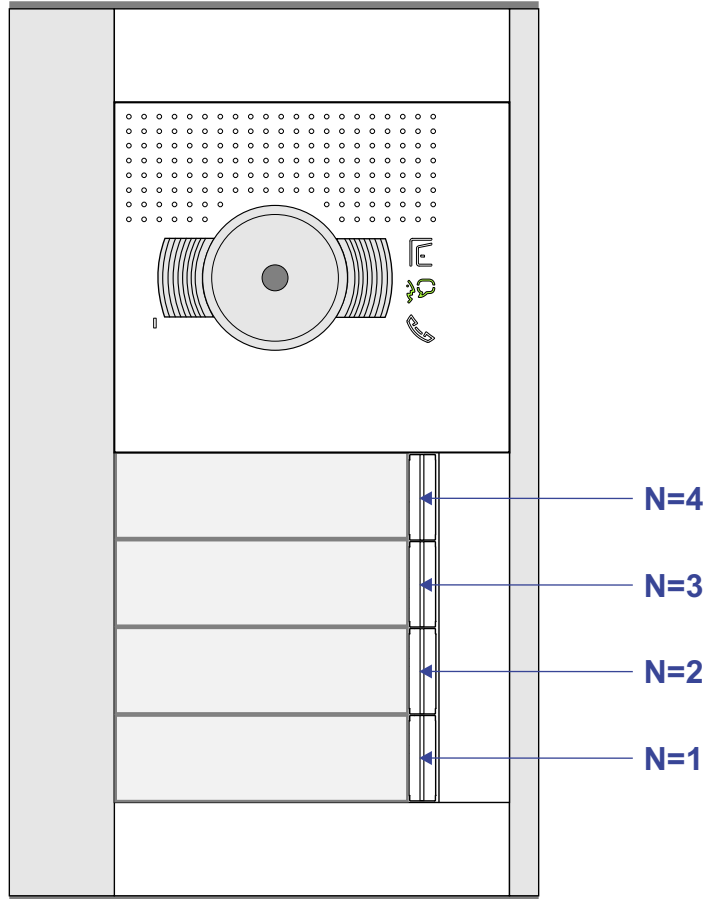

Digitizers & flatcables

Niet monteren/demonteren onder spanning
 Belrukkers mogen wel

TWEEDRAADS BUS

Bij monteren/demonteren spanning eraf voorkomt defecten!

M-50

De aders moeten echt OP de connector doorgelust worden!

346050 bticino

De twee stijgers echt OP de klemmen van E-67 aansluiten!

Haal de spanning van het systeem als je een module monteert of demonteert

Pot.vrij contact tbv deuropener

Max. 50 meter

Max. 100 meter systeemkabel tot laatste videofoon

— = systeemkabel
 Bij andere getwiste kabel 66% afstand!
 Bij ongetwiste kabel max. 50 meter buitenpost naar videofoon.
 UTP op aanvraag.

TWEEDRAADS BUS

 Bij monteren/demonteren spanning eraf voorkomt defecten!

nelec
 INTERCOM MADE EASY

N-Waarde	Huisnummer	Switch-ON
4	26	
3	28	X
2	30	
1	32	X

— = systeemkabel
 Bij andere getwiste kabel 66% afstand!
 Bij ongetwiste kabel max. 50 meter buitenpost naar videofoon.
 UTP op aanvraag.