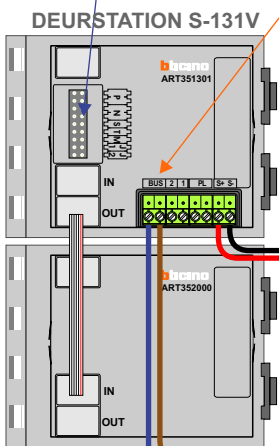

Haal de spanning van het systeem als je een module monteert of demonteert

Pot.vrij contact tbv deuropener