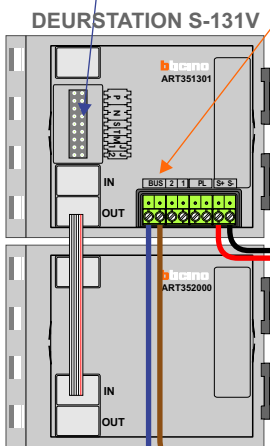

nelec
INTERCOM MADE EASY

N-Waarde	Huisnummer	Switch-ON
4	10	
3	12	X
2	14	
1	16	X

— = systeemkabel
 Bij andere getwiste kabel 66% afstand!
 Bij ongetwiste kabel max. 50 meter buitenpost naar videofoon.
 UTP op aanvraag.

Digitizers & flatcables

Niet monteren/demonteren onder spanning
 Belrukkers mogen wel

TWEEDRAADS BUS

Bij monteren/demonteren spanning eraf voorkomt defecten!

M-50

De aders moeten echt OP de connector doorgelust worden!

346050 bticino

De twee stijgers echt OP de klemmen van E-67 aansluiten!

Haal de spanning van het systeem als je een module monteert of demonteert

Pot.vrij contact tbv deuropener

Max. 50 meter

Max. 100 meter systeemkabel tot laatste videofoon

nelec
 INTERCOM MADE EASY

N-Waarde	Huisnummer	Switch-ON
4	18	
3	20	X
2	22	
1	24	X

— = systeemkabel
 Bij andere getwiste kabel 66% afstand!
 Bij ongetwiste kabel max. 50 meter buitenpost naar videofoon.
 UTP op aanvraag.