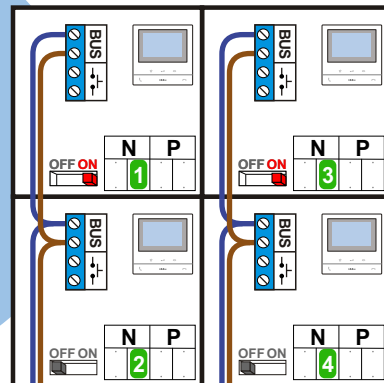

— = systeemkabel
Bij andere getwiste kabel 66% afstand!
Bij ongetwiste kabel max. 50 meter buitenpost naar videofoon.
UTP op aanvraag.

Digitizers & flatcables

Niet monteren/demonteren onder spanning
Belrukkers mogen wel

TWEEDRAADS BUS

Bij monteren/demonteren spanning eraf voorkomt defecten!

M-50

De aders moeten echt OP de connector doorgelust worden!

346050 bticino

De twee stijgers echt OP de klemmen van E-67 aansluiten!