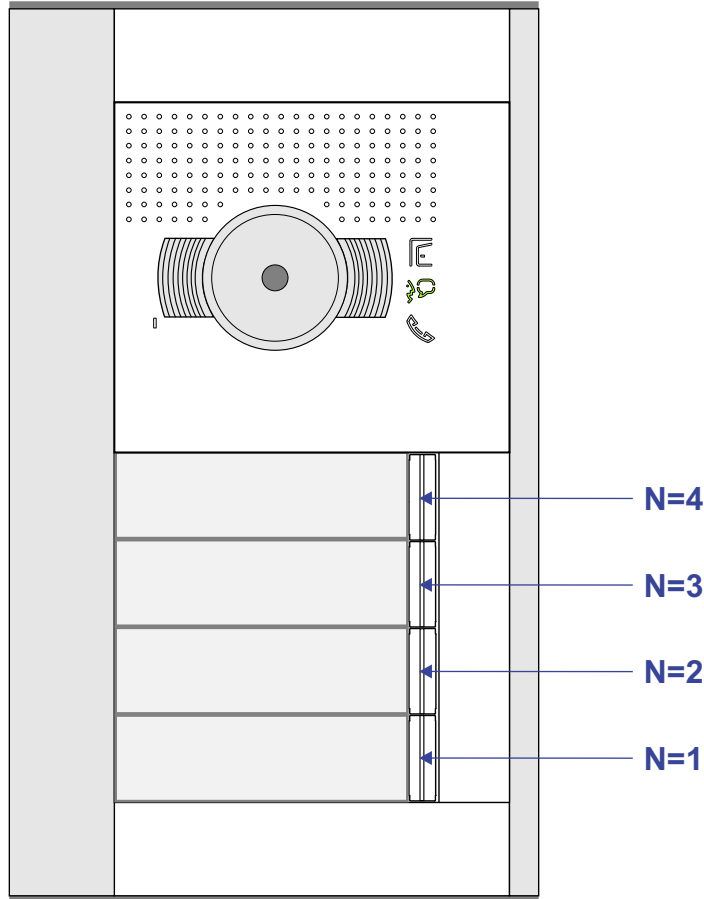

TWEEDRAADS BUS

Bij monteren/demonteren spanning eraf voorkomt defecten!

M-50

De aders moeten echt OP de connector doorgelust worden!

346050 bticino

De twee stijgers echt OP de klemmen van E-67 aansluiten!

Haal de spanning van het systeem als je een module monteert of demonteert

Pot.vrij contact tbv deuropener

Max. 50 meter

Max. 100 meter systeemkabel tot laatste videofoon

— = systeemkabel
 Bij andere getwiste kabel 66% afstand!
 Bij ongetwiste kabel max. 50 meter buitenpost naar videofoon.
 UTP op aanvraag.

TWEEDRAADS BUS

 Bij monteren/demonteren spanning eraf voorkomt defecten!

nelec
 INTERCOM MADE EASY

N-Waarde	Huisnummer	Switch-ON
4	2	
3	4	X
2	6	
1	8	X

— = systeemkabel
 Bij andere getwiste kabel 66% afstand!
 Bij ongetwiste kabel max. 50 meter buitenpost naar videofoon.
 UTP op aanvraag.