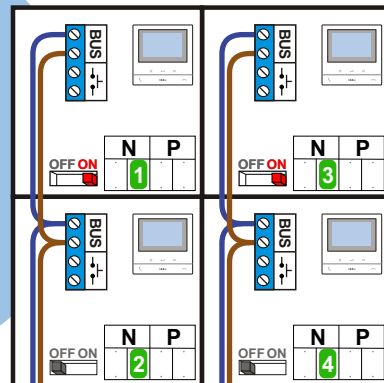

nelec
 INTERCOM MADE EASY

N-Waarde	Huisnummer	Switch-ON
4	18	
3	20	X
2	22	
1	24	X

— = systeemkabel
 Bij andere getwiste kabel 66% afstand!
 Bij ongetwiste kabel max. 50 meter buitenpost naar videofoon.
 UTP op aanvraag.

Digitizers & flatcables

Niet monteren/demonteren onder spanning
 Belrukkers mogen wel

TWEEDRAADS BUS

Bij monteren/demonteren spanning eraf voorkomt defecten!

M-50

De aders moeten echt OP de connector doorgelust worden!

346050 bticino

De twee stijgers echt OP de klemmen van E-67 aansluiten!

Haal de spanning van het systeem als je een module monteert of demonteert

Pot.vrij contact tbv deuropener

Max. 50 meter

Max. 100 meter systeemkabel tot laatste videofoon