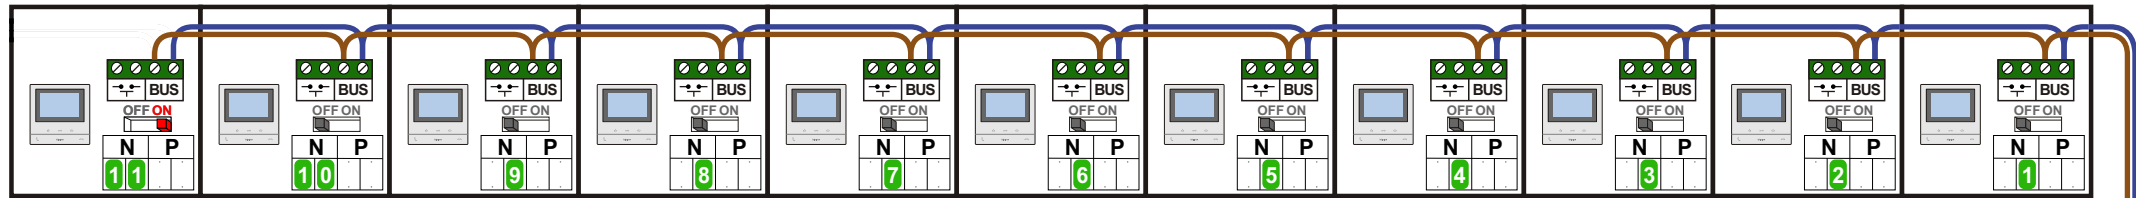

— = systeemkabel
Bij andere getwiste kabel **66%** afstand!
Bij ongetwiste kabel **max. 50 meter** buitenpost naar videofoon.
UTP op aanvraag.

Digitizers & flatcables

Niet monteren/demonteren onder spanning
Beldrukkers mogen wel

M-50

De aders moeten echt **OP** de connector doorgelust worden!

TWEEDRAADS BUS

Bij monteren/demonteren **spanning eraf** voorkomt defecten!

DEURSTATION S-140V

Pot.vrij contact tbv deuropener

nelec
INTERCOM MADE EASY

Max. 100 meter systeemkabel tot laatste videofoon

Max. 50 meter

N-Waarde	Huisnummer	Switch-ON
1	90	
2	92	
3	94	
4	96	
5	98	
6	100	
7	102	
8	104	
9	106	
10	108	
11	110	X

nelec
INTERCOM MADE EASY