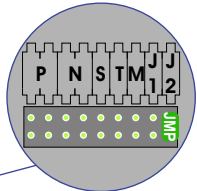

M-50

De aders moeten echt **OP** de connector doorgelust worden!

TWEEDRAADS BUS

Bij monteren/demonteren **spanning eraf** voorkomt defecten!

DEURSTATION S-140V

Pot.vrij contact tbv deuropener

nelec
INTERCOM MADE EASY

Max. 100 meter systeemkabel tot laatste videofoon

Max. 50 meter

N-Waarde	Huisnummer	Switch-ON
1	90	
2	92	
3	94	
4	96	
5	98	
6	100	
7	102	
8	104	
9	106	
10	108	
11	110	X

nelec
INTERCOM MADE EASY