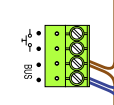

M-50

De aders moeten echt **OP** de connector doorgelust worden!

TWEEDRAADS BUS

Bij monteren/demonteren **spanning eraf** voorkomt defecten!

DEURSTATION S-140V

Pot.vrij contact tbv deuropener

nelec
INTERCOM MADE EASY