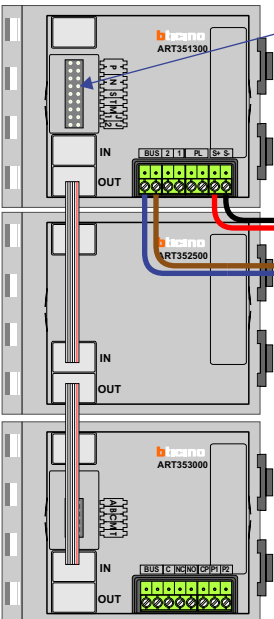

— = systeemkabel
Bij andere getwiste kabel **66%** afstand!
Bij ongetwiste kabel **max. 50 meter** buitenpost naar videofoon.
UTP op aanvraag.

Digitizers & flatcables

Niet monteren/demonteren onder spanning
Beldrukkers mogen wel

M-50

De aders moeten echt **OP** de connector doorgelust worden!

TWEEDRAADS BUS

Bij monteren/demonteren **spanning eraf** voorkomt defecten!

DEURSTATION S-140V

Pot.vrij contact tbv deuropener

nelec
INTERCOM MADE EASY

Max. 100 meter systeemkabel tot laatste videofoon

Max. 50 meter

N-Waarde	Huisnummer	Switch-ON
1	90	
2	92	
3	94	
4	96	
5	98	
6	100	
7	102	
8	104	
9	106	
10	108	
11	110	X

nelec
INTERCOM MADE EASY