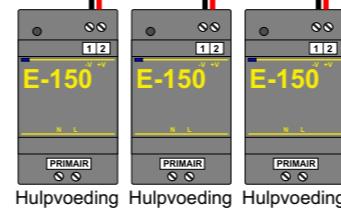

Max. 50 meter

Kabelloop hulpvoedingen

nelec
INTERCOM MADE EASY

N-waarde	Huisnummer	Eindweerstand
1	2	X
2	4	X
3	6	X
4	8	X
5	10	X
6	12	X
7	14	X
8	16	X
9	18	X
10	20	X
11	22	X
12	24	X
13	26	X
14	28	X
15	30	X
16	32	X
17	34	X
18	36	X
19	38	X
20	40	X
21	42	X
22	44	X
23	46	X
24	48	X
25	50	X
26	52	X
27	54	X
28	56	X
29	58	X
30	60	X
31	62	X
32	64	X
33	66	X
34	68	X
35	70	X
36	72	X
37	74	X
38	76	X
39	78	X
40	80	X
41	82	X
42	84	X
43	86	X
44	88	X
45	90	X
46	92	X
47	94	X
48	96	X