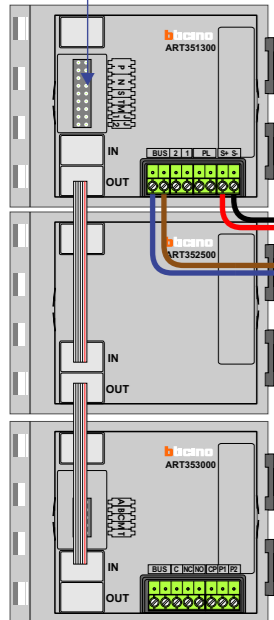

— = systeemkabel
Bij andere getwiste kabel 66% afstand!
Bij ongetwiste kabel max. 50 meter buitenpost naar videofoon.
UTP op aanvraag.

M-50e M-50W
Bij hulpvoeding op 1-2:
zet switch op ON

TWEEDRAADS BUS

Bij monteren/demonteren spanning eraf voorkomt defecten!

M-50

De aders moeten echt OP de connector doorgelust worden!

VideoVerdeler

De aders moeten echt OP de klemmen doorgelust worden!

DEURSTATION S-140V

Pot.vrij contact tbv deur opener

Max. 50 meter

Kabelloop hulpvoedingen

nelec
INTERCOM MADE EASY

N-waarde	Huisnummer	Eindweerstand
1	2	X
2	4	X
3	6	X
4	8	X
5	10	X
6	12	X
7	14	X
8	16	X
9	18	X
10	20	X
11	22	X
12	24	X
13	26	X
14	28	X
15	30	X
16	32	X
17	34	X
18	36	X
19	38	X
20	40	X
21	42	X
22	44	X
23	46	X
24	48	X
25	50	X
26	52	X
27	54	X
28	56	X
29	58	X
30	60	X
31	62	X
32	64	X
33	66	X
34	68	X
35	70	X
36	72	X
37	74	X
38	76	X
39	78	X
40	80	X
41	82	X
42	84	X
43	86	X
44	88	X
45	90	X
46	92	X
47	94	X
48	96	X