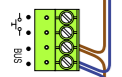

Bij monteren/demonteren spanning eraf voorkomt defecten!

M-50

De aders moeten echt OP de connector doorgelust worden!

VideoVerdeler

De aders moeten echt OP de klemmen doorgelust worden!

DEURSTATION S-140V

Pot.vrij contact tbv deur opener

Max. 50 meter

Kabelloop hulpvoedingen

nelec
INTERCOM MADE EASY

N-waarde	Huisnummer	Eindweerstand
1	2	X
2	4	X
3	6	X
4	8	X
5	10	X
6	12	X
7	14	X
8	16	X
9	18	X
10	20	X
11	22	X
12	24	X
13	26	X
14	28	X
15	30	X
16	32	X
17	34	X
18	36	X
19	38	X
20	40	X
21	42	X
22	44	X
23	46	X
24	48	X
25	50	X
26	52	X
27	54	X
28	56	X
29	58	X
30	60	X
31	62	X
32	64	X
33	66	X
34	68	X
35	70	X
36	72	X
37	74	X
38	76	X
39	78	X
40	80	X
41	82	X
42	84	X
43	86	X
44	88	X
45	90	X
46	92	X
47	94	X
48	96	X