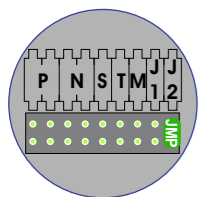

Bij monteren/demonteren spanning eraf voorkomt defecten!

M-50

De aders moeten echt OP de connector doorgelust worden!

VideoVerdeler

De aders moeten echt OP de klemmen doorgelust worden!

DEURSTATION S-140V

Pot.vrij contact tbv deur opener

Max. 50 meter

Kabelloop hulpvoedingen

nelec
INTERCOM MADE EASY

N-waarde	Huisnummer	Eindweerstand
1	2	X
2	4	X
3	6	X
4	8	X
5	10	X
6	12	X
7	14	X
8	16	X
9	18	X
10	20	X
11	22	X
12	24	X
13	26	X
14	28	X
15	30	X
16	32	X
17	34	X
18	36	X
19	38	X
20	40	X
21	42	X
22	44	X
23	46	X
24	48	X
25	50	X
26	52	X
27	54	X
28	56	X
29	58	X
30	60	X
31	62	X
32	64	X
33	66	X
34	68	X
35	70	X
36	72	X
37	74	X
38	76	X
39	78	X
40	80	X
41	82	X
42	84	X
43	86	X
44	88	X
45	90	X
46	92	X
47	94	X
48	96	X