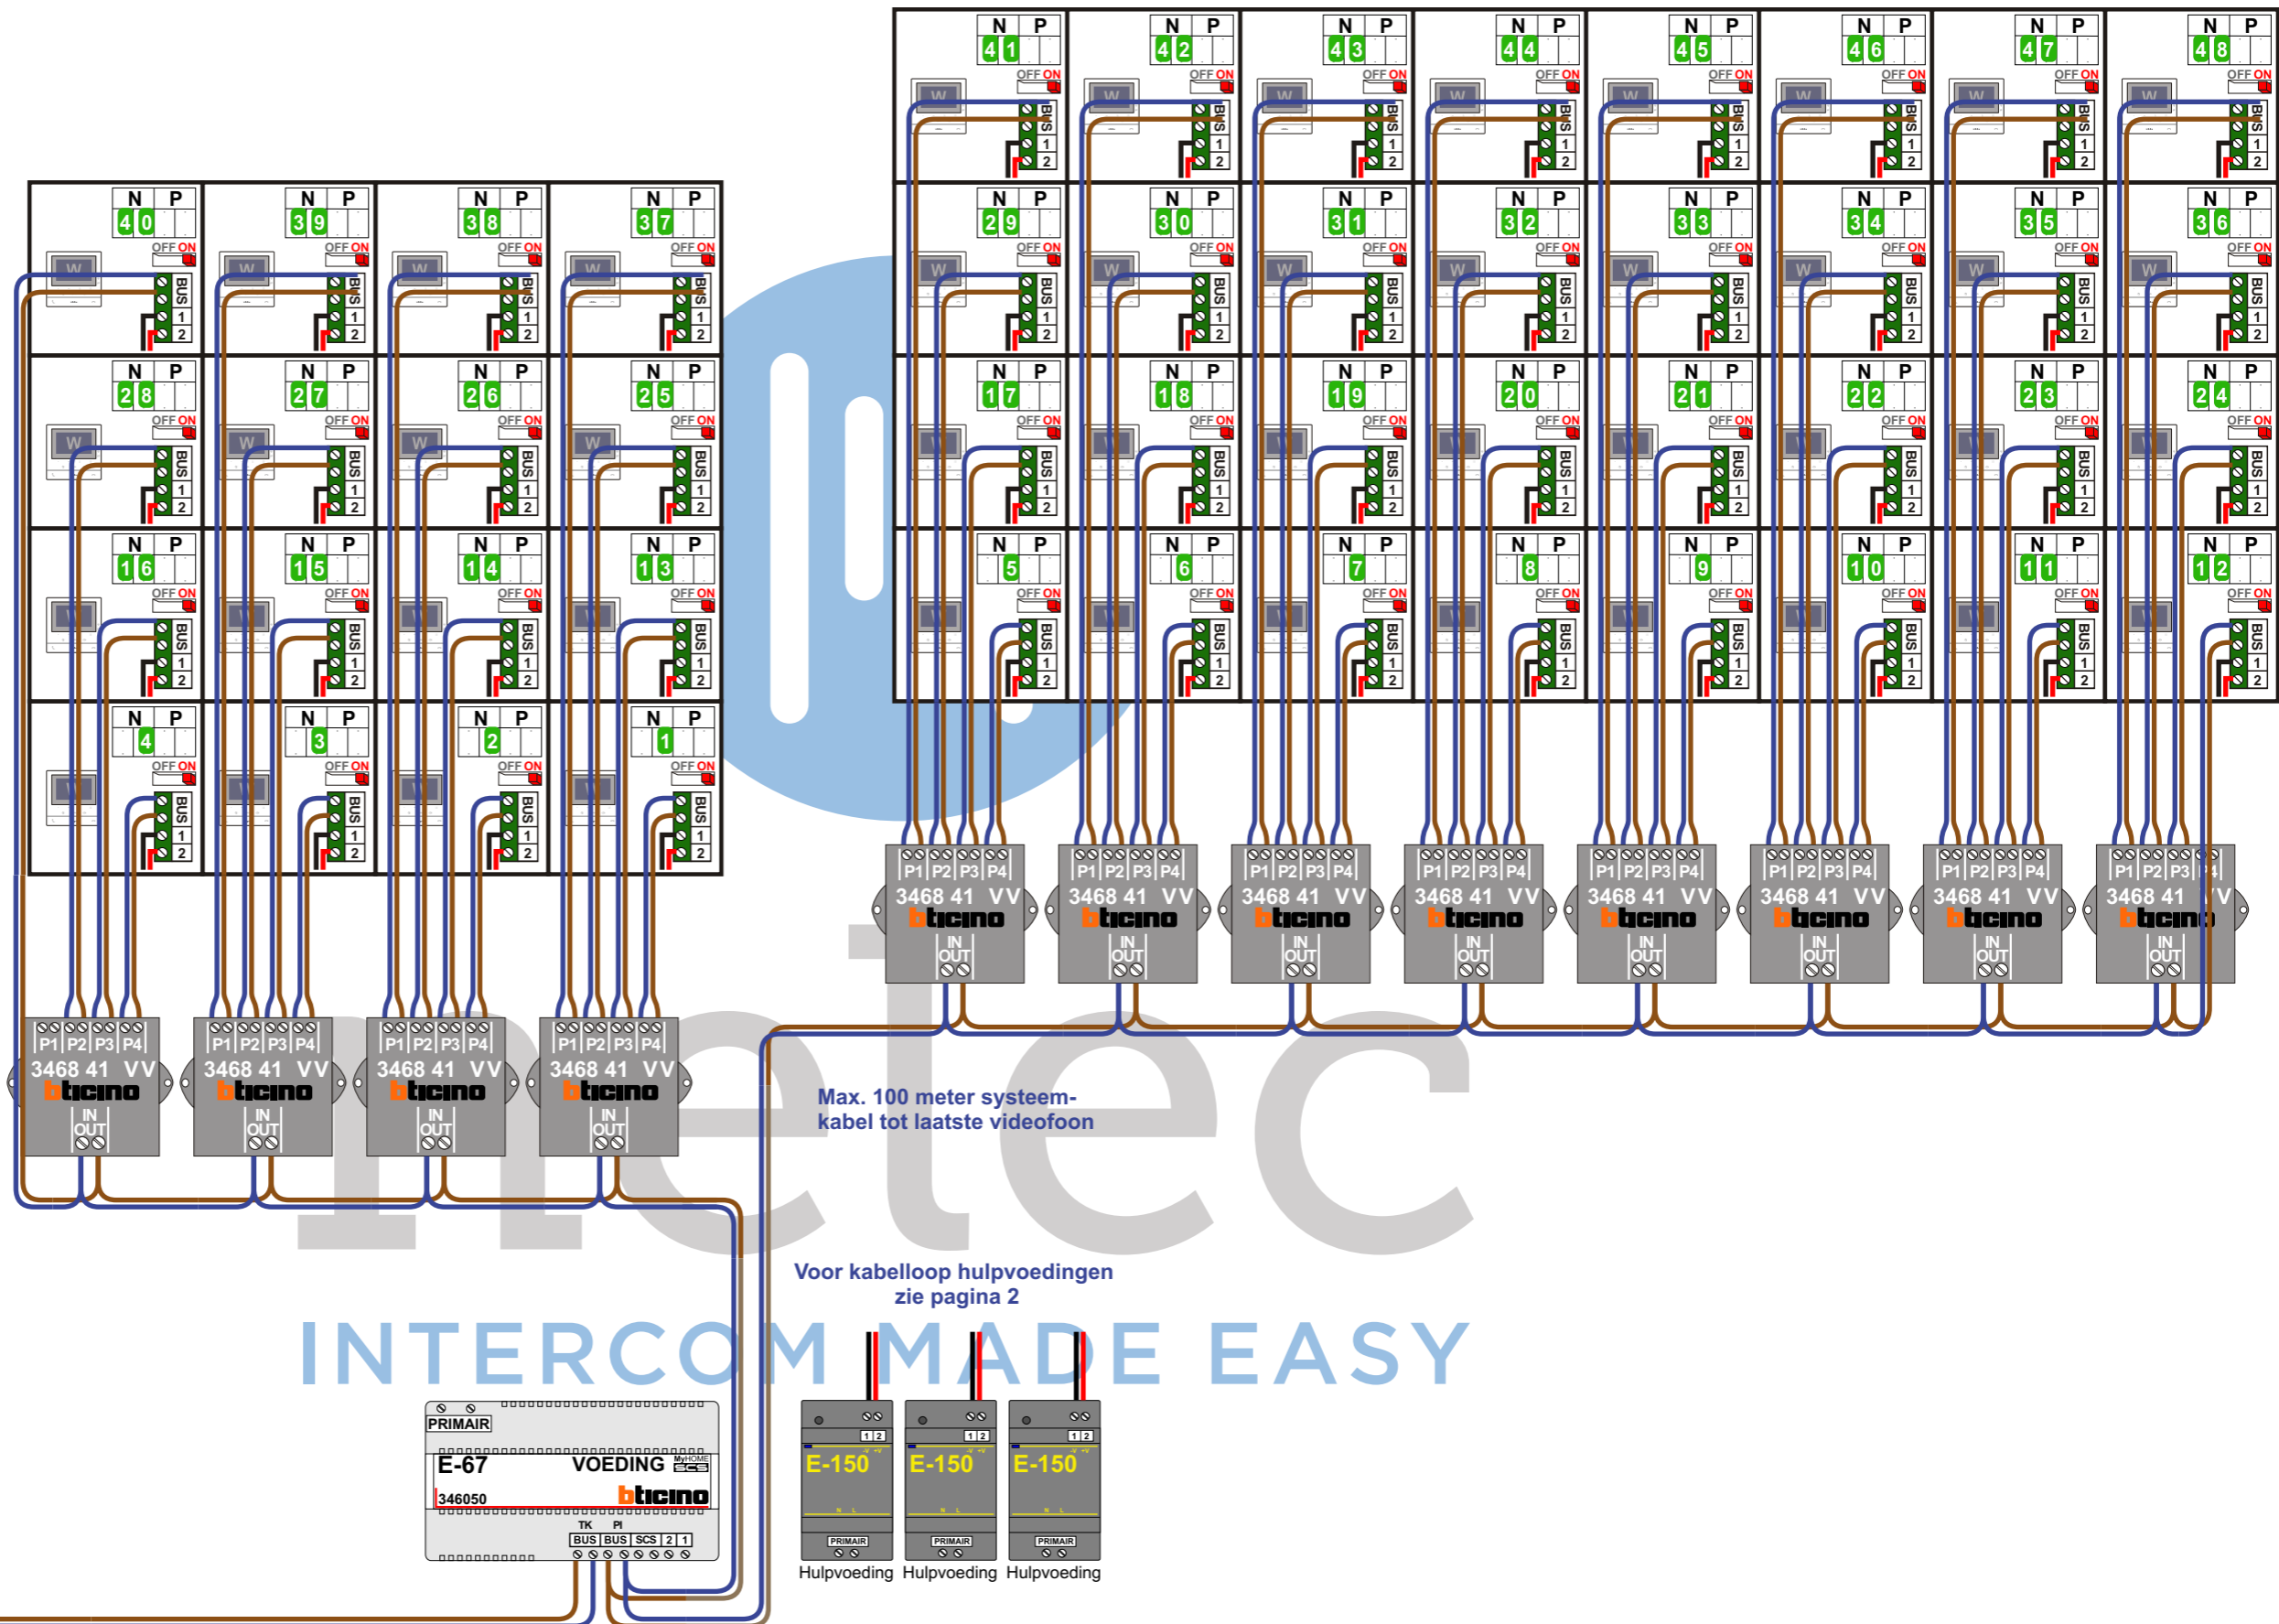

— = systeemkabel
Bij andere getwiste kabel 66% afstand!
Bij ongetwiste kabel max. 50 meter buitenpost naar videofoon.
UTP op aanvraag.

M-50e M-50W
Bij hulpvoeding op 1-2:
zet switch op ON

TWEEDRAADS BUS

Bij monteren/demonteren spanning eraf voorkomt defecten!

M-50

De aders moeten echt OP de connector doorgelust worden!

VideoVerdeler

De aders moeten echt OP de klemmen doorgelust worden!

DEURSTATION S-140V

Pot.vrij contact tbv deur opener

Max. 50 meter

Kabelloop hulpvoedingen

nelec
INTERCOM MADE EASY

N-waarde	Huisnummer	Eindweerstand
1	2	X
2	4	X
3	6	X
4	8	X
5	10	X
6	12	X
7	14	X
8	16	X
9	18	X
10	20	X
11	22	X
12	24	X
13	26	X
14	28	X
15	30	X
16	32	X
17	34	X
18	36	X
19	38	X
20	40	X
21	42	X
22	44	X
23	46	X
24	48	X
25	50	X
26	52	X
27	54	X
28	56	X
29	58	X
30	60	X
31	62	X
32	64	X
33	66	X
34	68	X
35	70	X
36	72	X
37	74	X
38	76	X
39	78	X
40	80	X
41	82	X
42	84	X
43	86	X
44	88	X
45	90	X
46	92	X
47	94	X
48	96	X