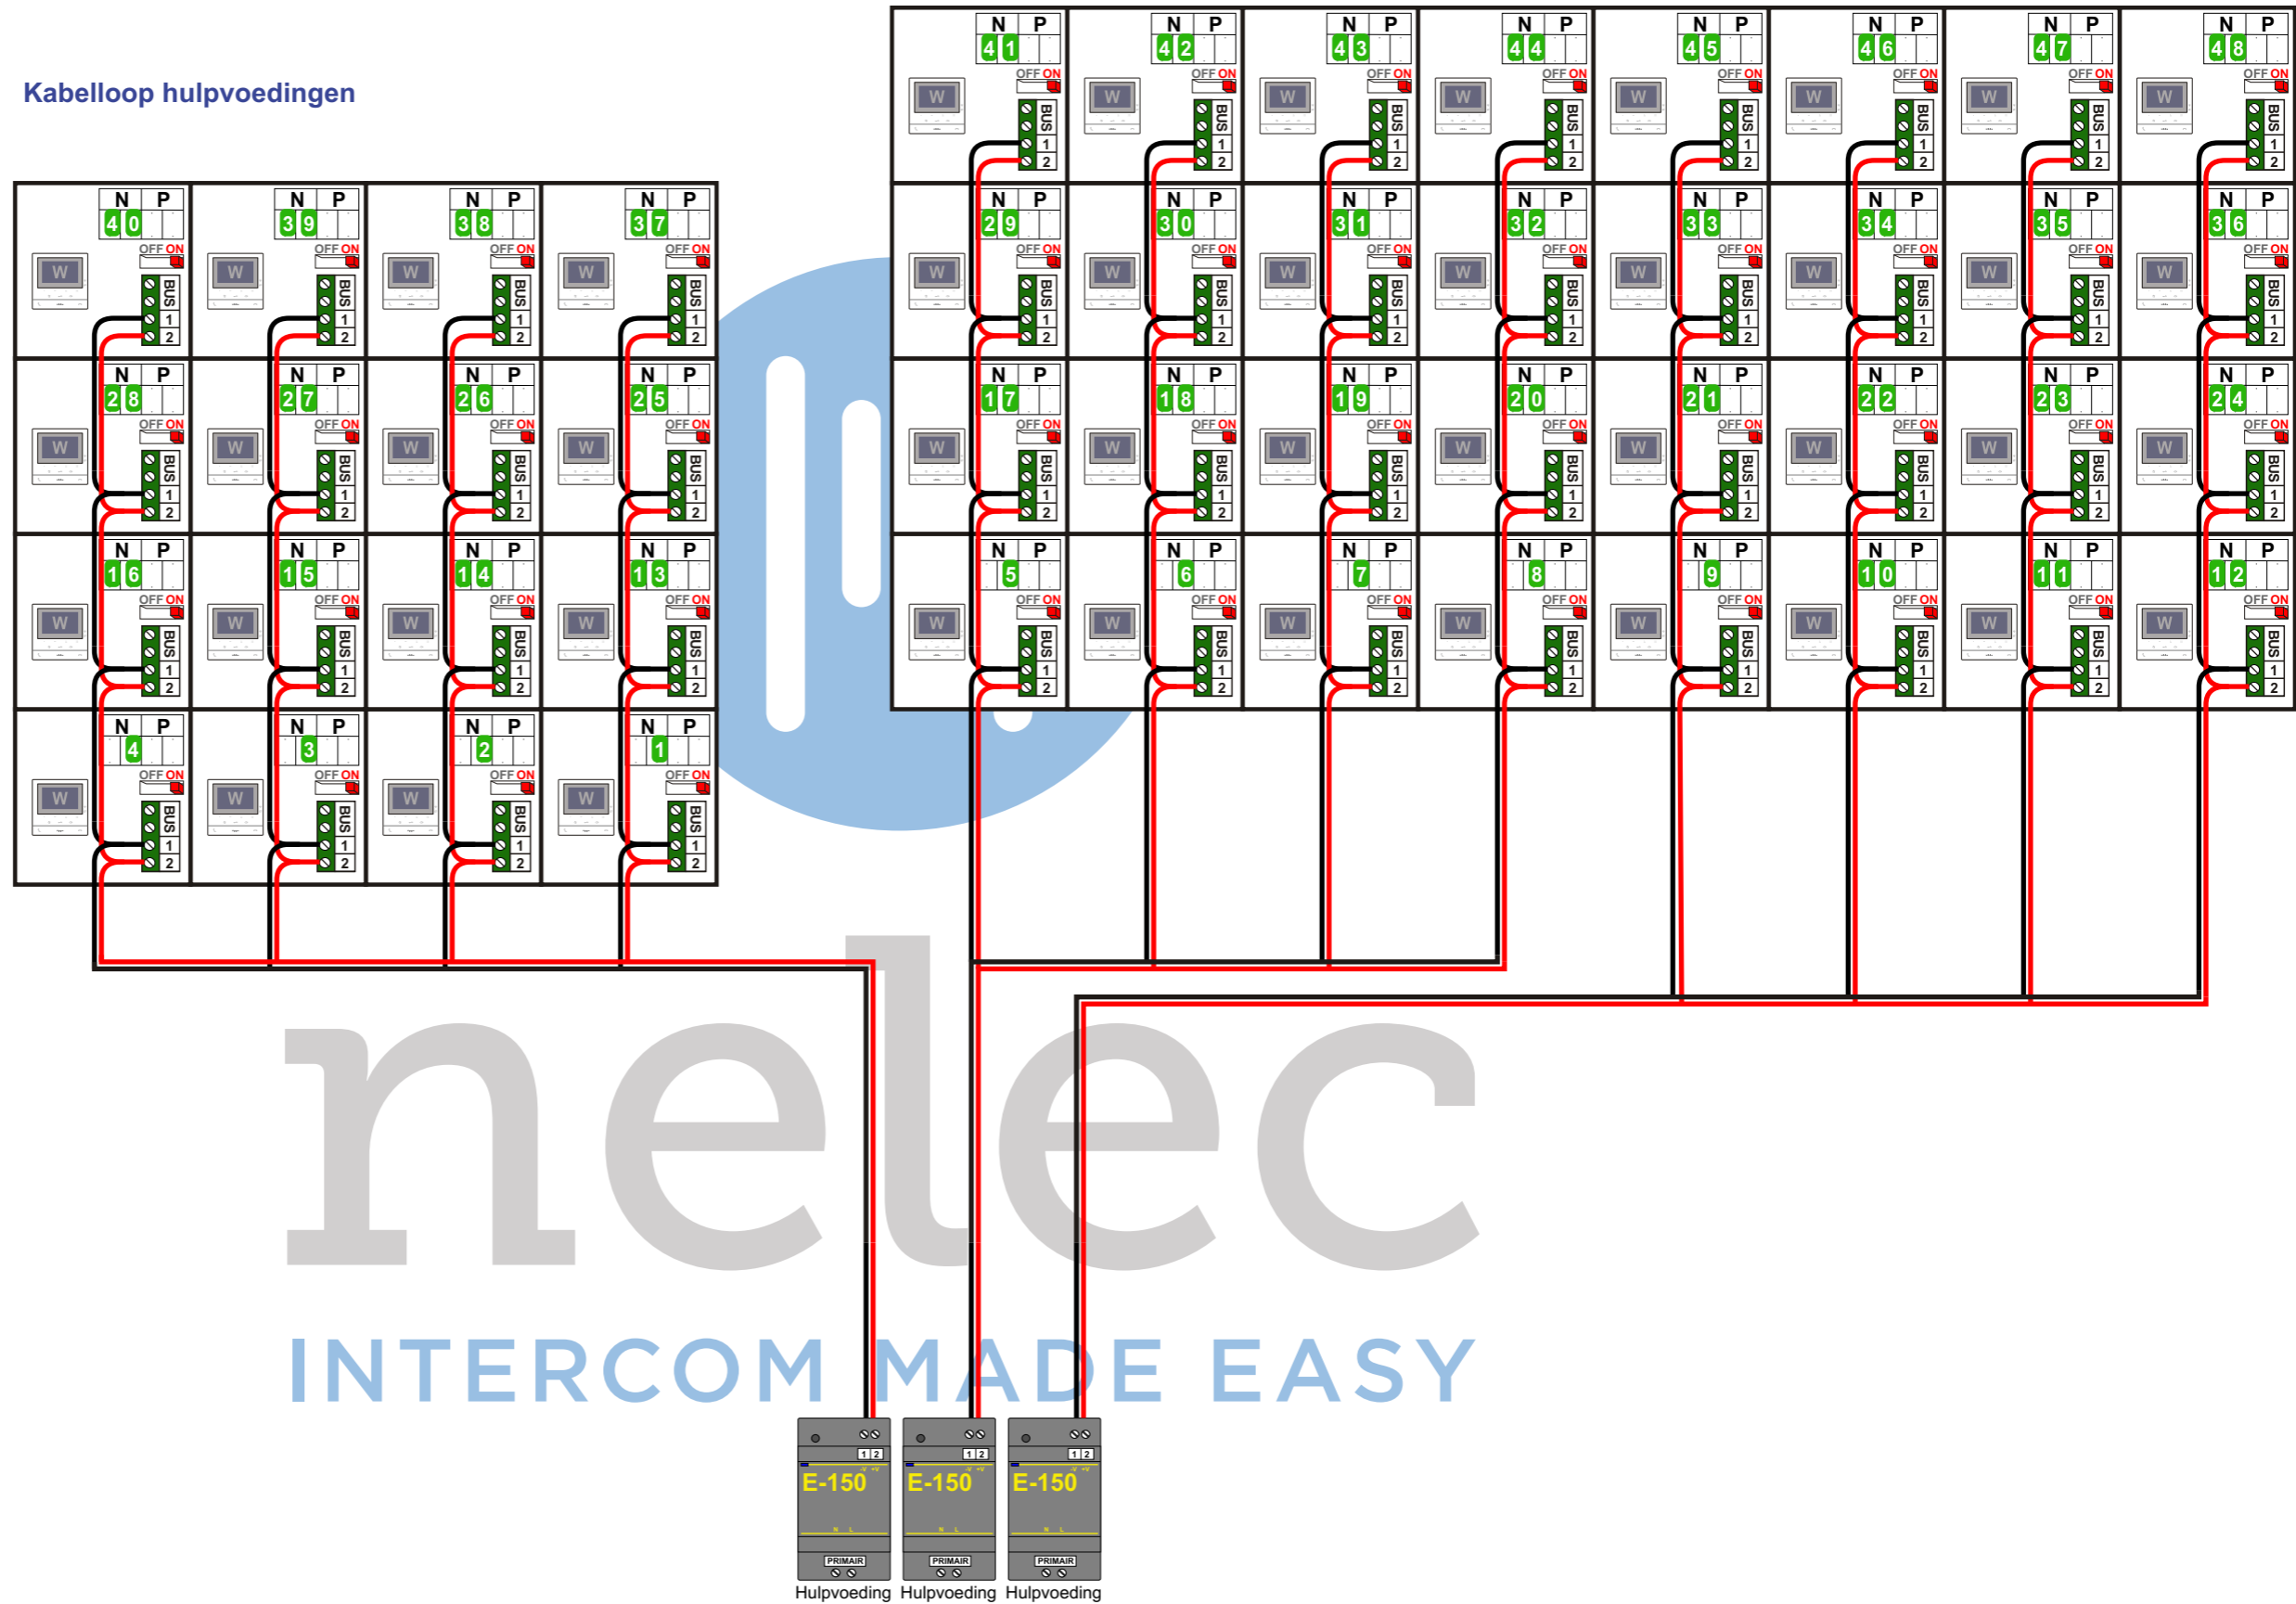

— = systeemkabel
Bij andere getwiste kabel 66% afstand!
Bij ongetwiste kabel max. 50 meter buitenpost naar videofoon.
UTP op aanvraag.

M-50e M-50W
Bij hulpvoeding op 1-2:
zet switch op ON

TWEEDRAADS BUS

Bij monteren/demonteren spanning eraf voorkomt defecten!

M-50

De aders moeten echt OP de connector doorgelust worden!

VideoVerdeler

De aders moeten echt OP de klemmen doorgelust worden!

DEURSTATION S-140V

Pot.vrij contact tbv deur opener

Max. 50 meter

Kabelloop hulpvoedingen

nelec
INTERCOM MADE EASY

N-waarde	Huisnummer	Eindweerstand
1	2	X
2	4	X
3	6	X
4	8	X
5	10	X
6	12	X
7	14	X
8	16	X
9	18	X
10	20	X
11	22	X
12	24	X
13	26	X
14	28	X
15	30	X
16	32	X
17	34	X
18	36	X
19	38	X
20	40	X
21	42	X
22	44	X
23	46	X
24	48	X
25	50	X
26	52	X
27	54	X
28	56	X
29	58	X
30	60	X
31	62	X
32	64	X
33	66	X
34	68	X
35	70	X
36	72	X
37	74	X
38	76	X
39	78	X
40	80	X
41	82	X
42	84	X
43	86	X
44	88	X
45	90	X
46	92	X
47	94	X
48	96	X