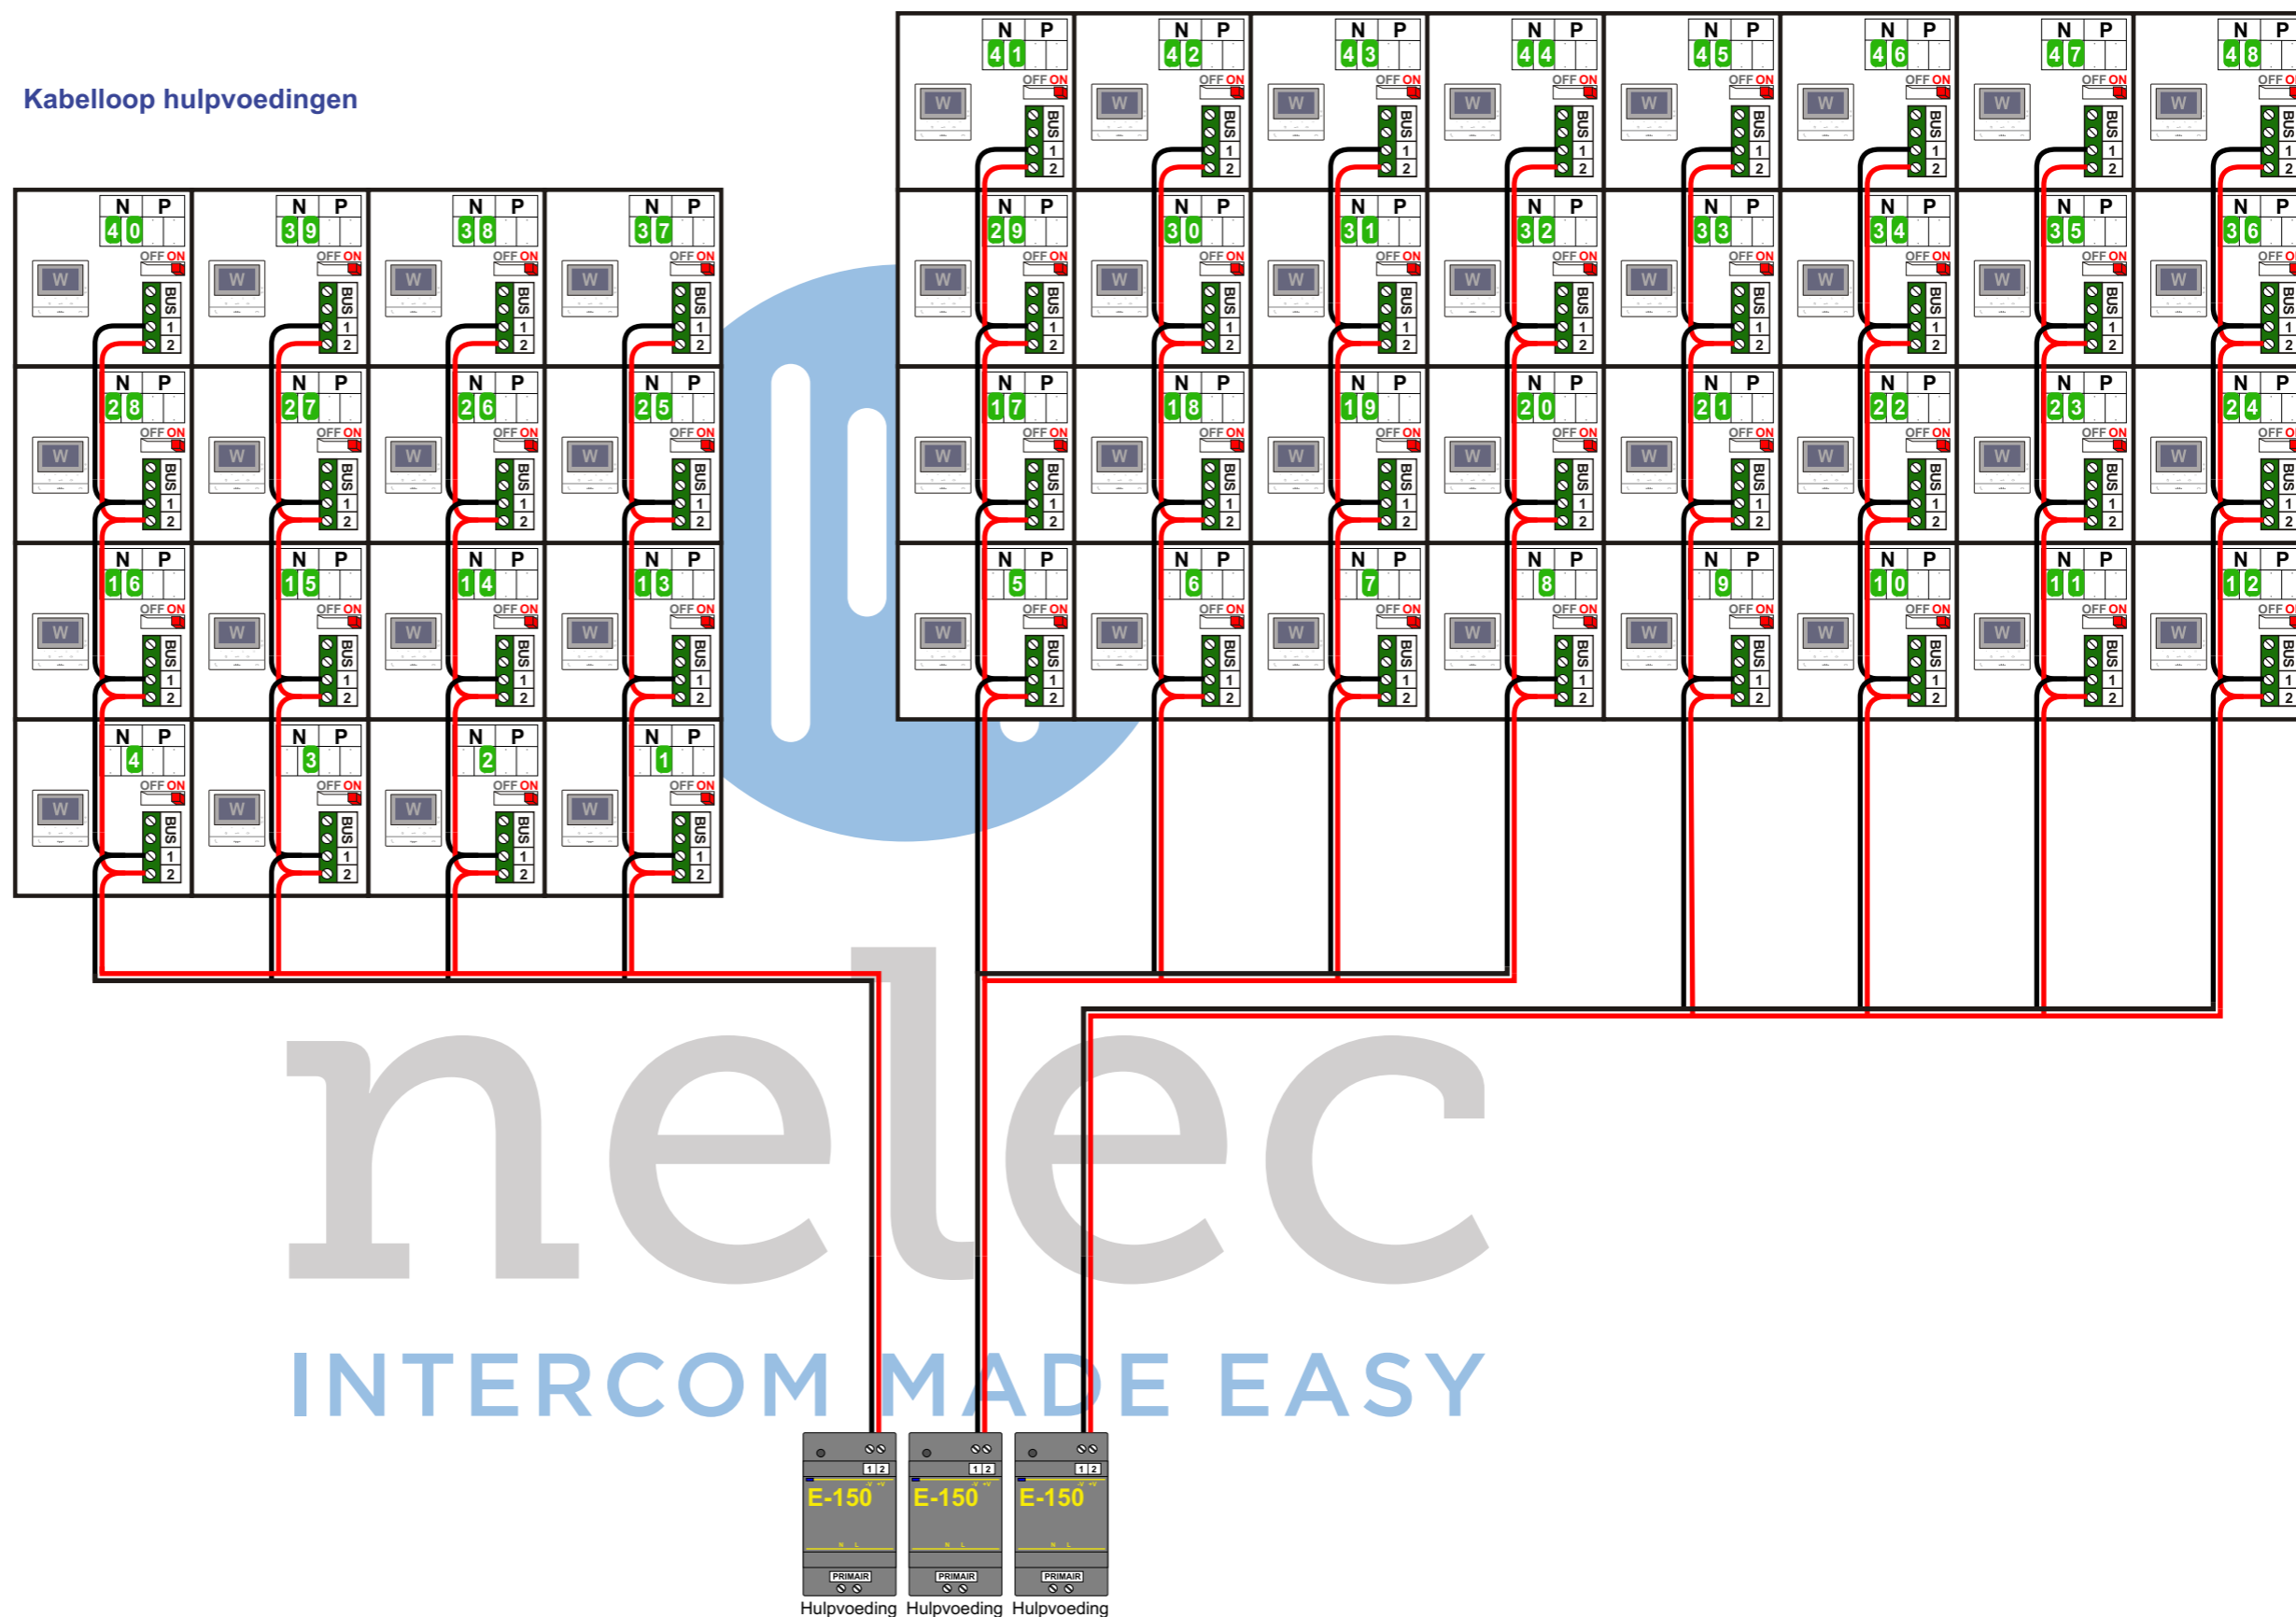

— = systeemkabel
Bij andere getwiste kabel 66% afstand!
Bij ongetwiste kabel max. 50 meter buitenpost naar videofoon.
UTP op aanvraag.

M-50e M-50W
Bij hulpvoeding op 1-2:
zet switch op ON

TWEEDRAADS BUS

Bij monteren/demonteren spanning eraf voorkomt defecten!

M-50

De aders moeten echt OP de connector doorgelust worden!

VideoVerdeler

De aders moeten echt OP de klemmen doorgelust worden!

DEURSTATION S-140V

Pot.vrij contact tbv deur opener

Max. 50 meter

INTERCOM MADE EASY

Kabelloop hulpvoedingen

nelec
INTERCOM MADE EASY

| N-waarde | Huisnummer | Eindweerstand |
|----------|------------|---------------|
| 1 | 2 | X |
| 2 | 4 | X |
| 3 | 6 | X |
| 4 | 8 | X |
| 5 | 10 | X |
| 6 | 12 | X |
| 7 | 14 | X |
| 8 | 16 | X |
| 9 | 18 | X |
| 10 | 20 | X |
| 11 | 22 | X |
| 12 | 24 | X |
| 13 | 26 | X |
| 14 | 28 | X |
| 15 | 30 | X |
| 16 | 32 | X |
| 17 | 34 | X |
| 18 | 36 | X |
| 19 | 38 | X |
| 20 | 40 | X |
| 21 | 42 | X |
| 22 | 44 | X |
| 23 | 46 | X |
| 24 | 48 | X |
| 25 | 50 | X |
| 26 | 52 | X |
| 27 | 54 | X |
| 28 | 56 | X |
| 29 | 58 | X |
| 30 | 60 | X |
| 31 | 62 | X |
| 32 | 64 | X |
| 33 | 66 | X |
| 34 | 68 | X |
| 35 | 70 | X |
| 36 | 72 | X |
| 37 | 74 | X |
| 38 | 76 | X |
| 39 | 78 | X |
| 40 | 80 | X |
| 41 | 82 | X |
| 42 | 84 | X |
| 43 | 86 | X |
| 44 | 88 | X |
| 45 | 90 | X |
| 46 | 92 | X |
| 47 | 94 | X |
| 48 | 96 | X |