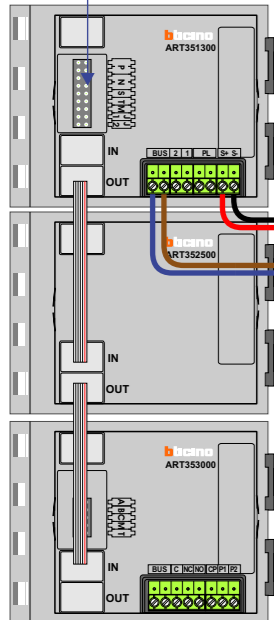

— = systeemkabel
Bij andere getwiste kabel 66% afstand!
Bij ongetwiste kabel max. 50 meter buitenpost naar videofoon.
UTP op aanvraag.

M-50e M-50W
Bij hulpvoeding op 1-2:
zet switch op ON

TWEEDRAADS BUS

Bij monteren/demonteren spanning eraf voorkomt defecten!

M-50

De aders moeten echt OP de connector doorgelust worden!

VideoVerdeler

De aders moeten echt OP de klemmen doorgelust worden!

DEURSTATION S-140V

Pot.vrij contact tbv deur opener

Max. 50 meter

INTERCOM MADE EASY

Kabelloop hulpvoedingen

nelec
INTERCOM MADE EASY

| N-waarde | Huisnummer | Eindweerstand |
|----------|------------|---------------|
| 1 | 2 | X |
| 2 | 4 | X |
| 3 | 6 | X |
| 4 | 8 | X |
| 5 | 10 | X |
| 6 | 12 | X |
| 7 | 14 | X |
| 8 | 16 | X |
| 9 | 18 | X |
| 10 | 20 | X |
| 11 | 22 | X |
| 12 | 24 | X |
| 13 | 26 | X |
| 14 | 28 | X |
| 15 | 30 | X |
| 16 | 32 | X |
| 17 | 34 | X |
| 18 | 36 | X |
| 19 | 38 | X |
| 20 | 40 | X |
| 21 | 42 | X |
| 22 | 44 | X |
| 23 | 46 | X |
| 24 | 48 | X |
| 25 | 50 | X |
| 26 | 52 | X |
| 27 | 54 | X |
| 28 | 56 | X |
| 29 | 58 | X |
| 30 | 60 | X |
| 31 | 62 | X |
| 32 | 64 | X |
| 33 | 66 | X |
| 34 | 68 | X |
| 35 | 70 | X |
| 36 | 72 | X |
| 37 | 74 | X |
| 38 | 76 | X |
| 39 | 78 | X |
| 40 | 80 | X |
| 41 | 82 | X |
| 42 | 84 | X |
| 43 | 86 | X |
| 44 | 88 | X |
| 45 | 90 | X |
| 46 | 92 | X |
| 47 | 94 | X |
| 48 | 96 | X |