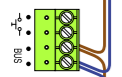

Bij monteren/demonteren spanning eraf voorkomt defecten!

M-50

De aders moeten echt OP de connector doorgelust worden!

VideoVerdeler

De aders moeten echt OP de klemmen doorgelust worden!

DEURSTATION S-140V

Pot.vrij contact tbv deur opener