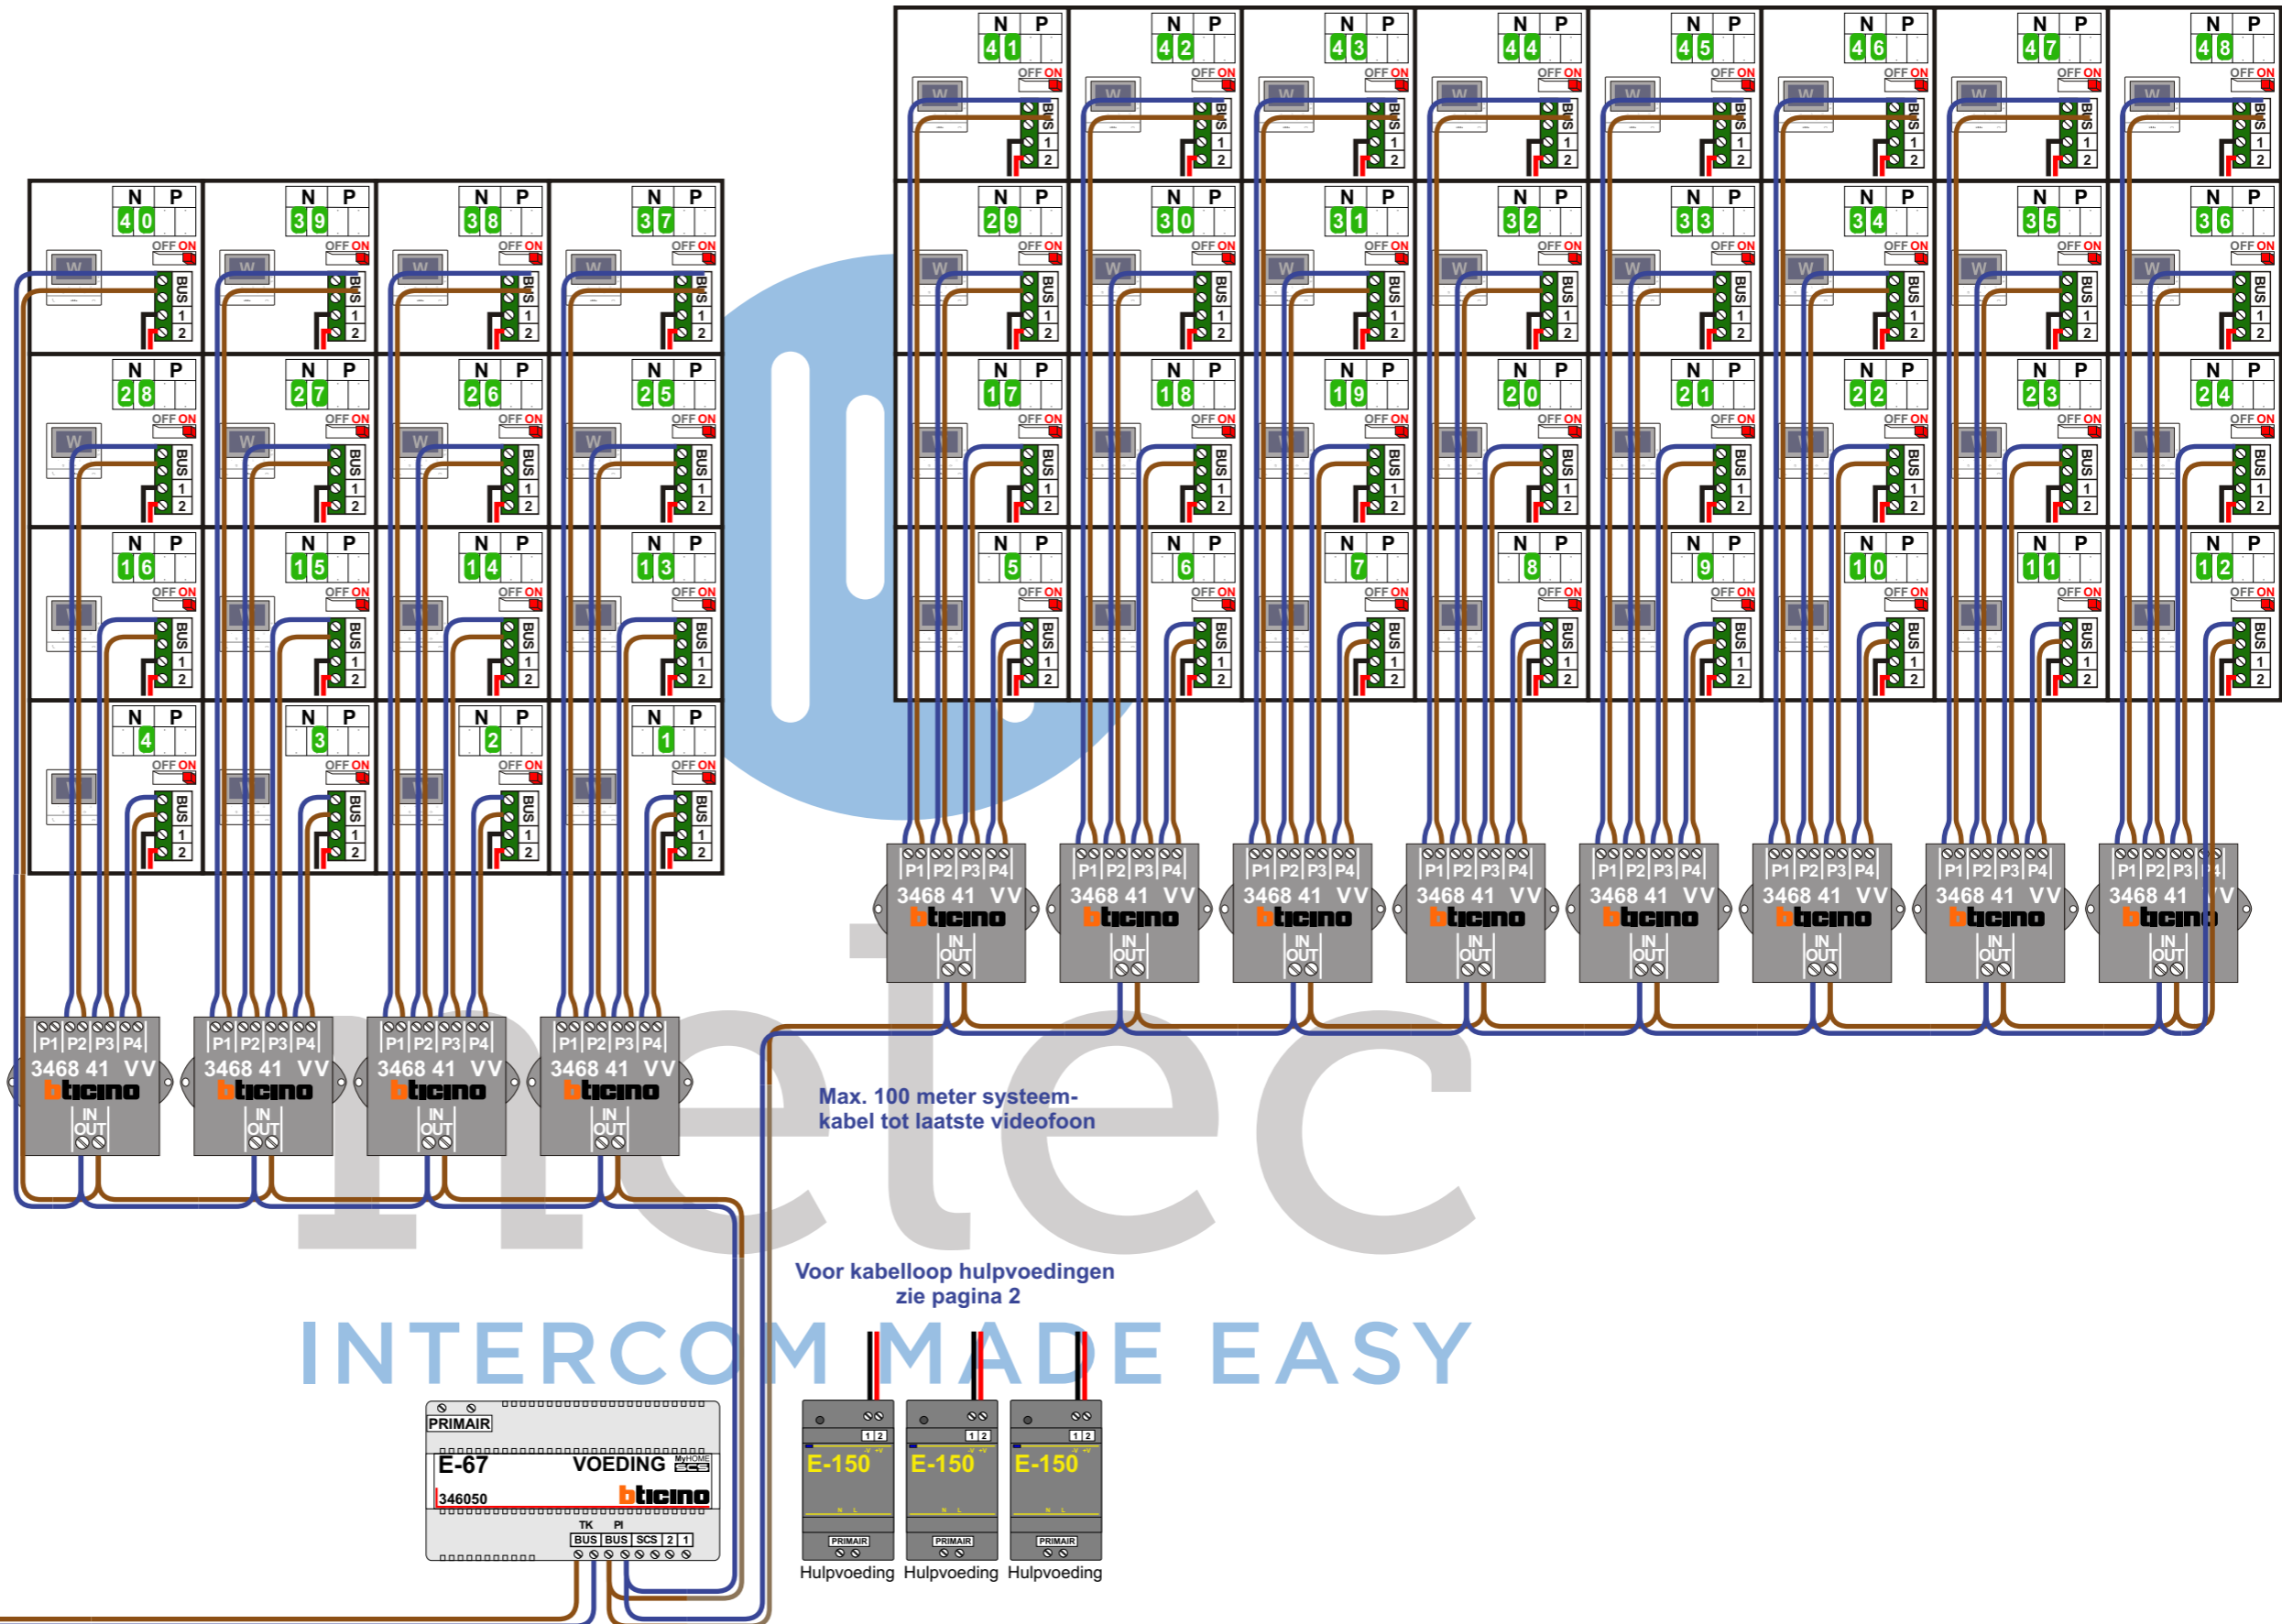

— = systeemkabel
Bij andere getwiste kabel 66% afstand!
Bij ongetwiste kabel max. 50 meter buitenpost naar videofoon.
UTP op aanvraag.

M-50e M-50W
Bij hulpvoeding op 1-2:
zet switch op ON

TWEEDRAADS BUS

Bij monteren/demonteren spanning eraf voorkomt defecten!

M-50

De aders moeten echt OP de connector doorgelust worden!

VideoVerdeler

De aders moeten echt OP de klemmen doorgelust worden!

DEURSTATION S-140V

Pot.vrij contact tbv deur opener

Max. 50 meter

INTERCOM MADE EASY

Kabelloop hulpvoedingen

nelec
INTERCOM MADE EASY

| N-waarde | Huisnummer | Eindweerstand |
|----------|------------|---------------|
| 1 | 2 | X |
| 2 | 4 | X |
| 3 | 6 | X |
| 4 | 8 | X |
| 5 | 10 | X |
| 6 | 12 | X |
| 7 | 14 | X |
| 8 | 16 | X |
| 9 | 18 | X |
| 10 | 20 | X |
| 11 | 22 | X |
| 12 | 24 | X |
| 13 | 26 | X |
| 14 | 28 | X |
| 15 | 30 | X |
| 16 | 32 | X |
| 17 | 34 | X |
| 18 | 36 | X |
| 19 | 38 | X |
| 20 | 40 | X |
| 21 | 42 | X |
| 22 | 44 | X |
| 23 | 46 | X |
| 24 | 48 | X |
| 25 | 50 | X |
| 26 | 52 | X |
| 27 | 54 | X |
| 28 | 56 | X |
| 29 | 58 | X |
| 30 | 60 | X |
| 31 | 62 | X |
| 32 | 64 | X |
| 33 | 66 | X |
| 34 | 68 | X |
| 35 | 70 | X |
| 36 | 72 | X |
| 37 | 74 | X |
| 38 | 76 | X |
| 39 | 78 | X |
| 40 | 80 | X |
| 41 | 82 | X |
| 42 | 84 | X |
| 43 | 86 | X |
| 44 | 88 | X |
| 45 | 90 | X |
| 46 | 92 | X |
| 47 | 94 | X |
| 48 | 96 | X |