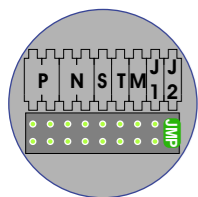

Bij monteren/demonteren spanning eraf voorkomt defecten!

M-50

De aders moeten echt OP de connector doorgeplugt worden!

VideoVerdeler

De aders moeten echt OP de klemmen doorgeplugt worden!

DEURSTATION S-140V

Pot.vrij contact tbv deur opener

Max. 50 meter

Kabelloop hulpvoedingen

nelec  
INTERCOM MADE EASY

N-waarde	Huisnummer	Eindweerstand
1	2	X
2	4	X
3	6	X
4	8	X
5	10	X
6	12	X
7	14	X
8	16	X
9	18	X
10	20	X
11	22	X
12	24	X
13	26	X
14	28	X
15	30	X
16	32	X
17	34	X
18	36	X
19	38	X
20	40	X
21	42	X
22	44	X
23	46	X
24	48	X
25	50	X
26	52	X
27	54	X
28	56	X
29	58	X
30	60	X
31	62	X
32	64	X
33	66	X
34	68	X
35	70	X
36	72	X
37	74	X
38	76	X
39	78	X
40	80	X
41	82	X
42	84	X
43	86	X
44	88	X
45	90	X
46	92	X
47	94	X
48	96	X