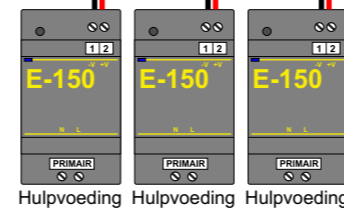

Bij monteren/demonteren spanning eraf voorkomt defecten!

M-50

De aders moeten echt OP de connector doorgeplugt worden!

VideoVerdeler

De aders moeten echt OP de klemmen doorgeplugt worden!

DEURSTATION S-140V

Pot.vrij contact tbv deur opener

Max. 50 meter

Kabelloop hulpvoedingen

nelec  
INTERCOM MADE EASY

N-waarde	Huisnummer	Eindweerstand
1	2	X
2	4	X
3	6	X
4	8	X
5	10	X
6	12	X
7	14	X
8	16	X
9	18	X
10	20	X
11	22	X
12	24	X
13	26	X
14	28	X
15	30	X
16	32	X
17	34	X
18	36	X
19	38	X
20	40	X
21	42	X
22	44	X
23	46	X
24	48	X
25	50	X
26	52	X
27	54	X
28	56	X
29	58	X
30	60	X
31	62	X
32	64	X
33	66	X
34	68	X
35	70	X
36	72	X
37	74	X
38	76	X
39	78	X
40	80	X
41	82	X
42	84	X
43	86	X
44	88	X
45	90	X
46	92	X
47	94	X
48	96	X