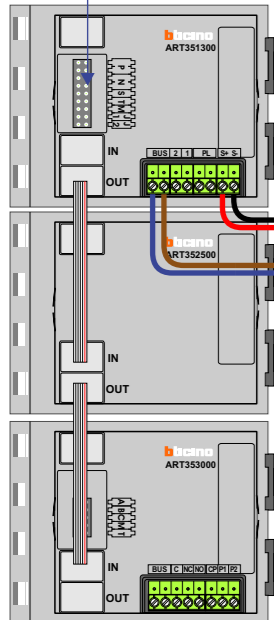

— = systeemkabel  
Bij andere getwiste kabel 66% afstand!  
Bij ongetwiste kabel max. 50 meter buitenpost naar videofoon.  
UTP op aanvraag.

M-50e M-50W  
Bij hulpvoeding op 1-2:  
zet switch op ON

**TWEEDRAADS BUS**

Bij monteren/demonteren spanning eraf voorkomt defecten!

M-50

De aders moeten echt OP de connector doorgeplugt worden!

VideoVerdeler

De aders moeten echt OP de klemmen doorgeplugt worden!

DEURSTATION S-140V

Pot.vrij contact tbv deur opener

Max. 50 meter

Kabelloop hulpvoedingen

nelec  
INTERCOM MADE EASY

N-waarde	Huisnummer	Eindweerstand
1	2	X
2	4	X
3	6	X
4	8	X
5	10	X
6	12	X
7	14	X
8	16	X
9	18	X
10	20	X
11	22	X
12	24	X
13	26	X
14	28	X
15	30	X
16	32	X
17	34	X
18	36	X
19	38	X
20	40	X
21	42	X
22	44	X
23	46	X
24	48	X
25	50	X
26	52	X
27	54	X
28	56	X
29	58	X
30	60	X
31	62	X
32	64	X
33	66	X
34	68	X
35	70	X
36	72	X
37	74	X
38	76	X
39	78	X
40	80	X
41	82	X
42	84	X
43	86	X
44	88	X
45	90	X
46	92	X
47	94	X
48	96	X