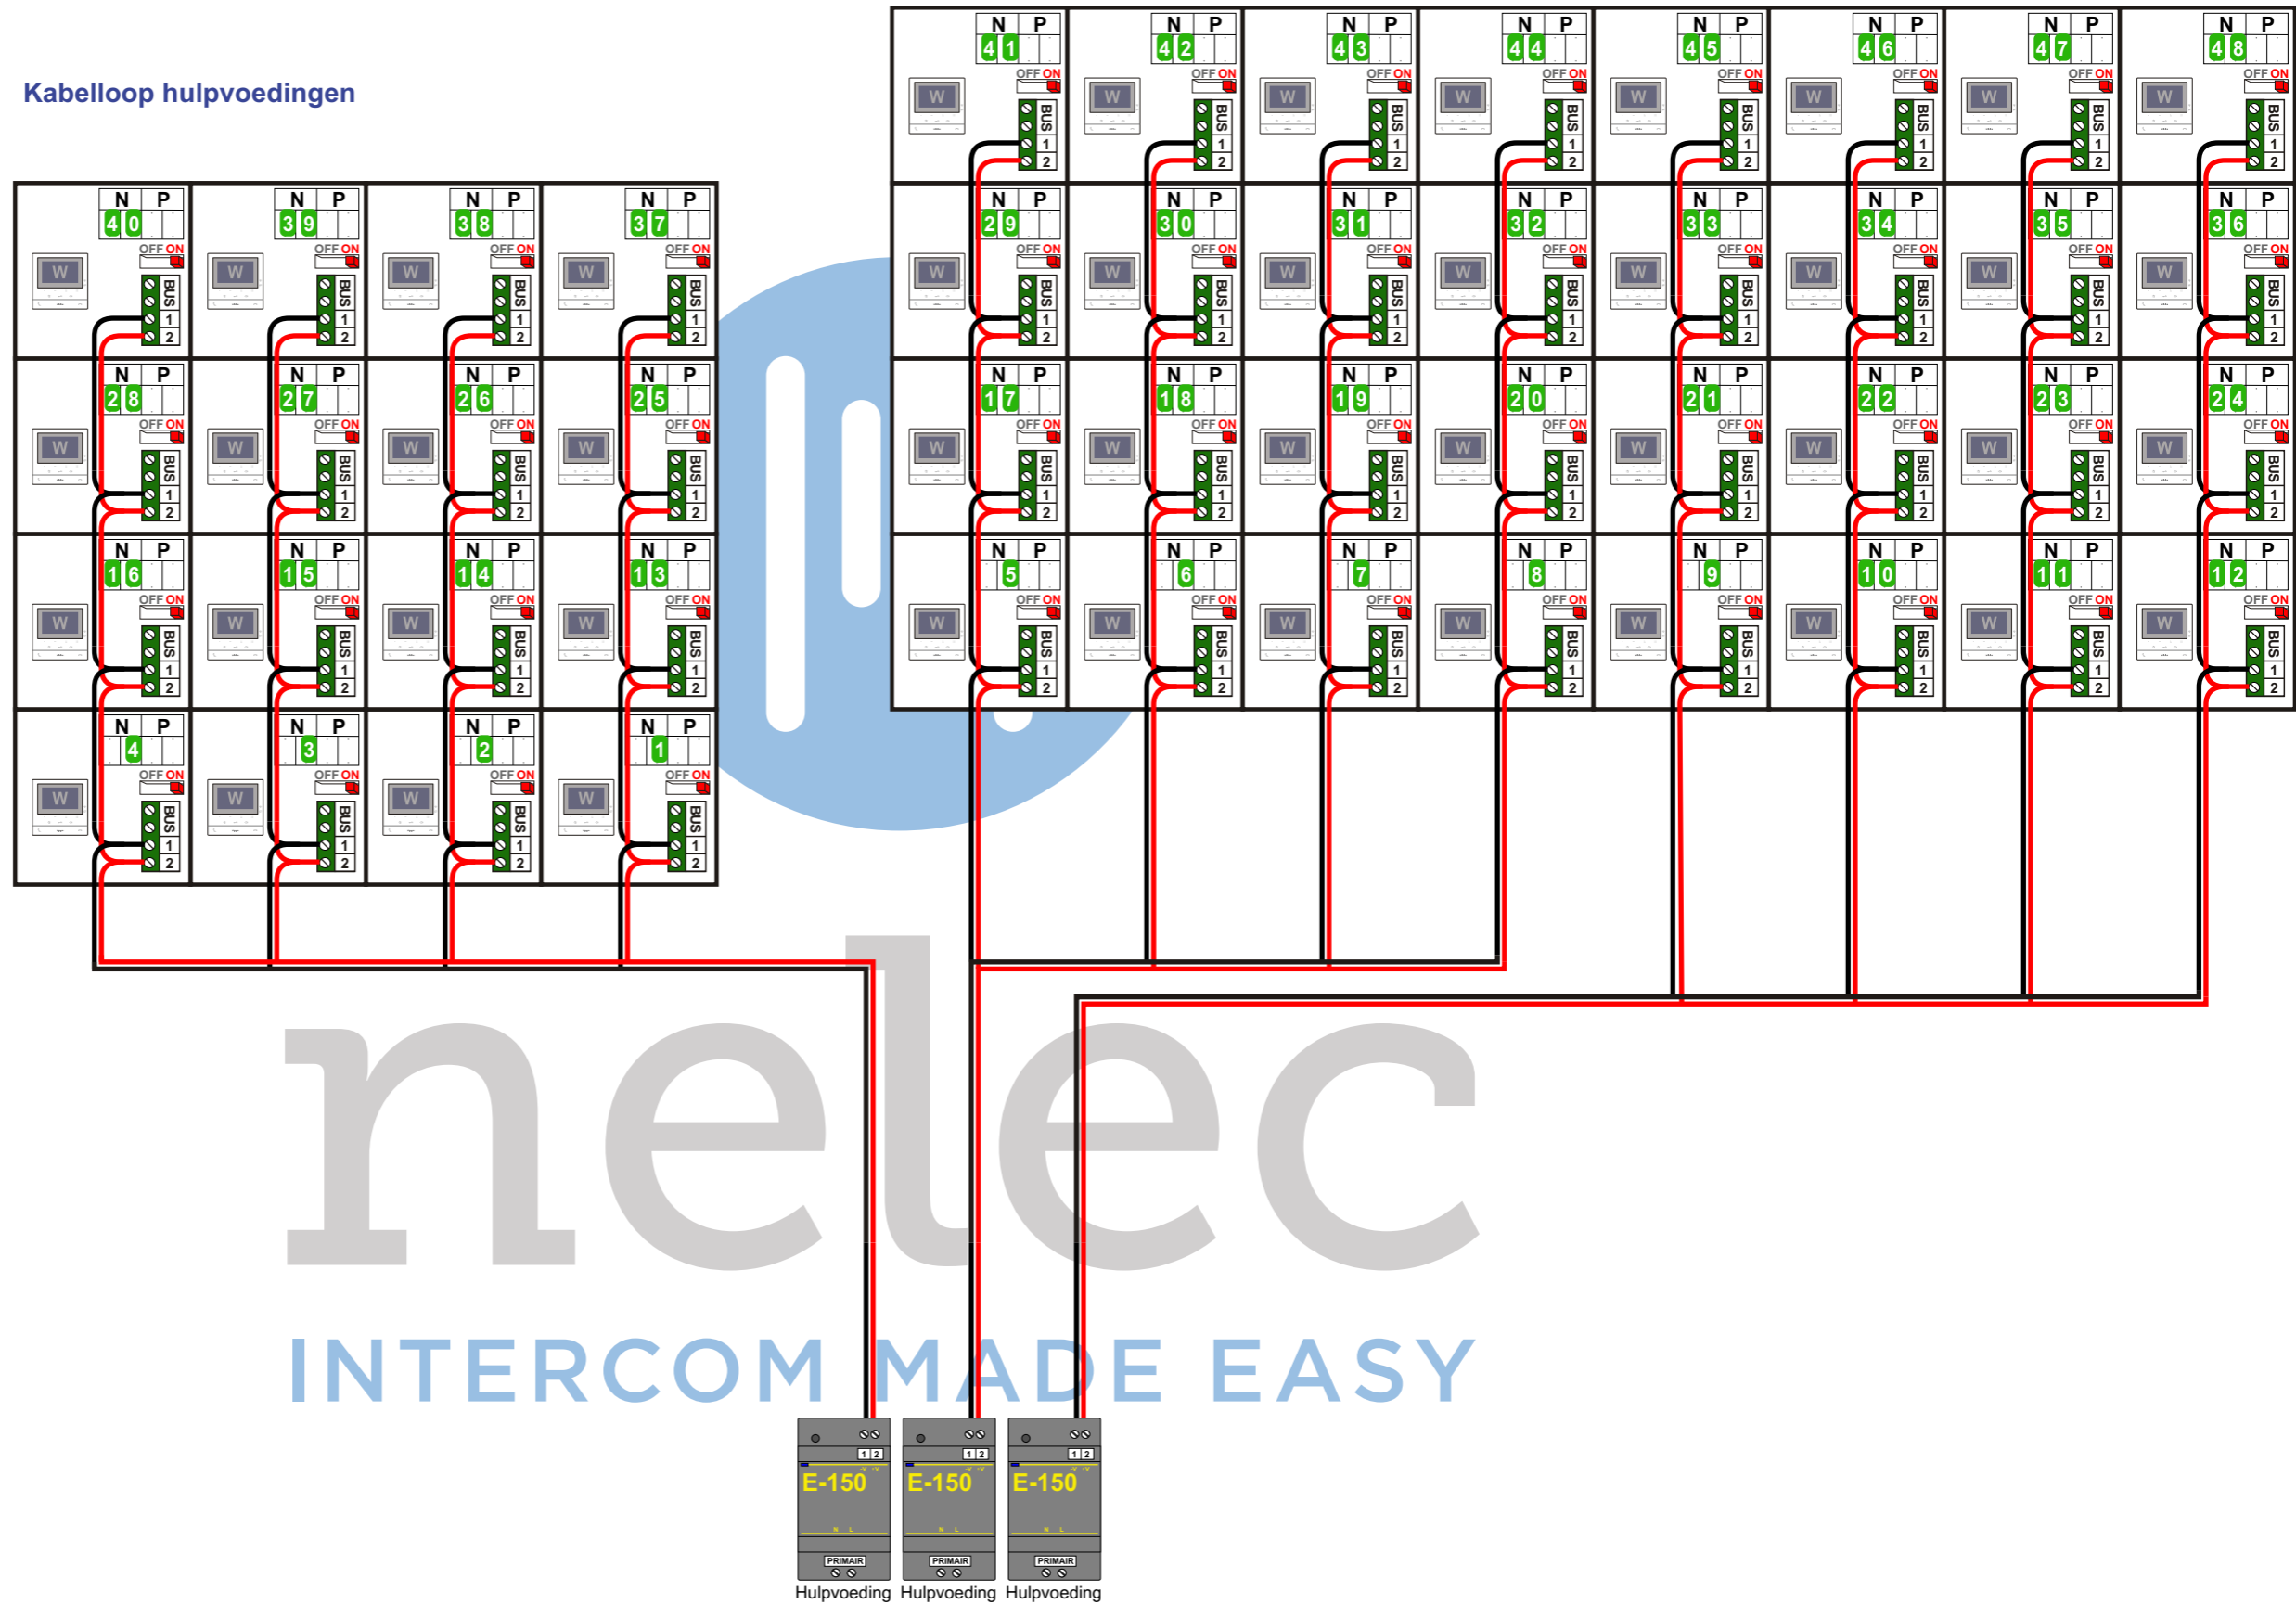

— = systeemkabel  
Bij andere getwiste kabel 66% afstand!  
Bij ongetwiste kabel max. 50 meter buitenpost naar videofoon.  
UTP op aanvraag.

M-50e M-50W  
Bij hulpvoeding op 1-2:  
zet switch op ON

**TWEEDRAADS BUS**

Bij monteren/demonteren spanning eraf voorkomt defecten!

M-50

De aders moeten echt OP de connector doorgeplugt worden!

VideoVerdeler

De aders moeten echt OP de klemmen doorgeplugt worden!

DEURSTATION S-140V

Pot.vrij contact tbv deur opener

Max. 50 meter

Kabelloop hulpvoedingen

nelec  
INTERCOM MADE EASY

N-waarde	Huisnummer	Eindweerstand
1	2	X
2	4	X
3	6	X
4	8	X
5	10	X
6	12	X
7	14	X
8	16	X
9	18	X
10	20	X
11	22	X
12	24	X
13	26	X
14	28	X
15	30	X
16	32	X
17	34	X
18	36	X
19	38	X
20	40	X
21	42	X
22	44	X
23	46	X
24	48	X
25	50	X
26	52	X
27	54	X
28	56	X
29	58	X
30	60	X
31	62	X
32	64	X
33	66	X
34	68	X
35	70	X
36	72	X
37	74	X
38	76	X
39	78	X
40	80	X
41	82	X
42	84	X
43	86	X
44	88	X
45	90	X
46	92	X
47	94	X
48	96	X