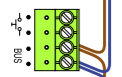

Bij monteren/demonteren spanning eraf voorkomt defecten!

M-50

De aders moeten echt OP de connector doorgeplugt worden!

VideoVerdeler

De aders moeten echt OP de klemmen doorgeplugt worden!

DEURSTATION S-140V

Pot.vrij contact tbv deur opener

Max. 50 meter

Kabelloop hulpvoedingen

nelec  
INTERCOM MADE EASY

N-waarde	Huisnummer	Eindweerstand
1	2	X
2	4	X
3	6	X
4	8	X
5	10	X
6	12	X
7	14	X
8	16	X
9	18	X
10	20	X
11	22	X
12	24	X
13	26	X
14	28	X
15	30	X
16	32	X
17	34	X
18	36	X
19	38	X
20	40	X
21	42	X
22	44	X
23	46	X
24	48	X
25	50	X
26	52	X
27	54	X
28	56	X
29	58	X
30	60	X
31	62	X
32	64	X
33	66	X
34	68	X
35	70	X
36	72	X
37	74	X
38	76	X
39	78	X
40	80	X
41	82	X
42	84	X
43	86	X
44	88	X
45	90	X
46	92	X
47	94	X
48	96	X