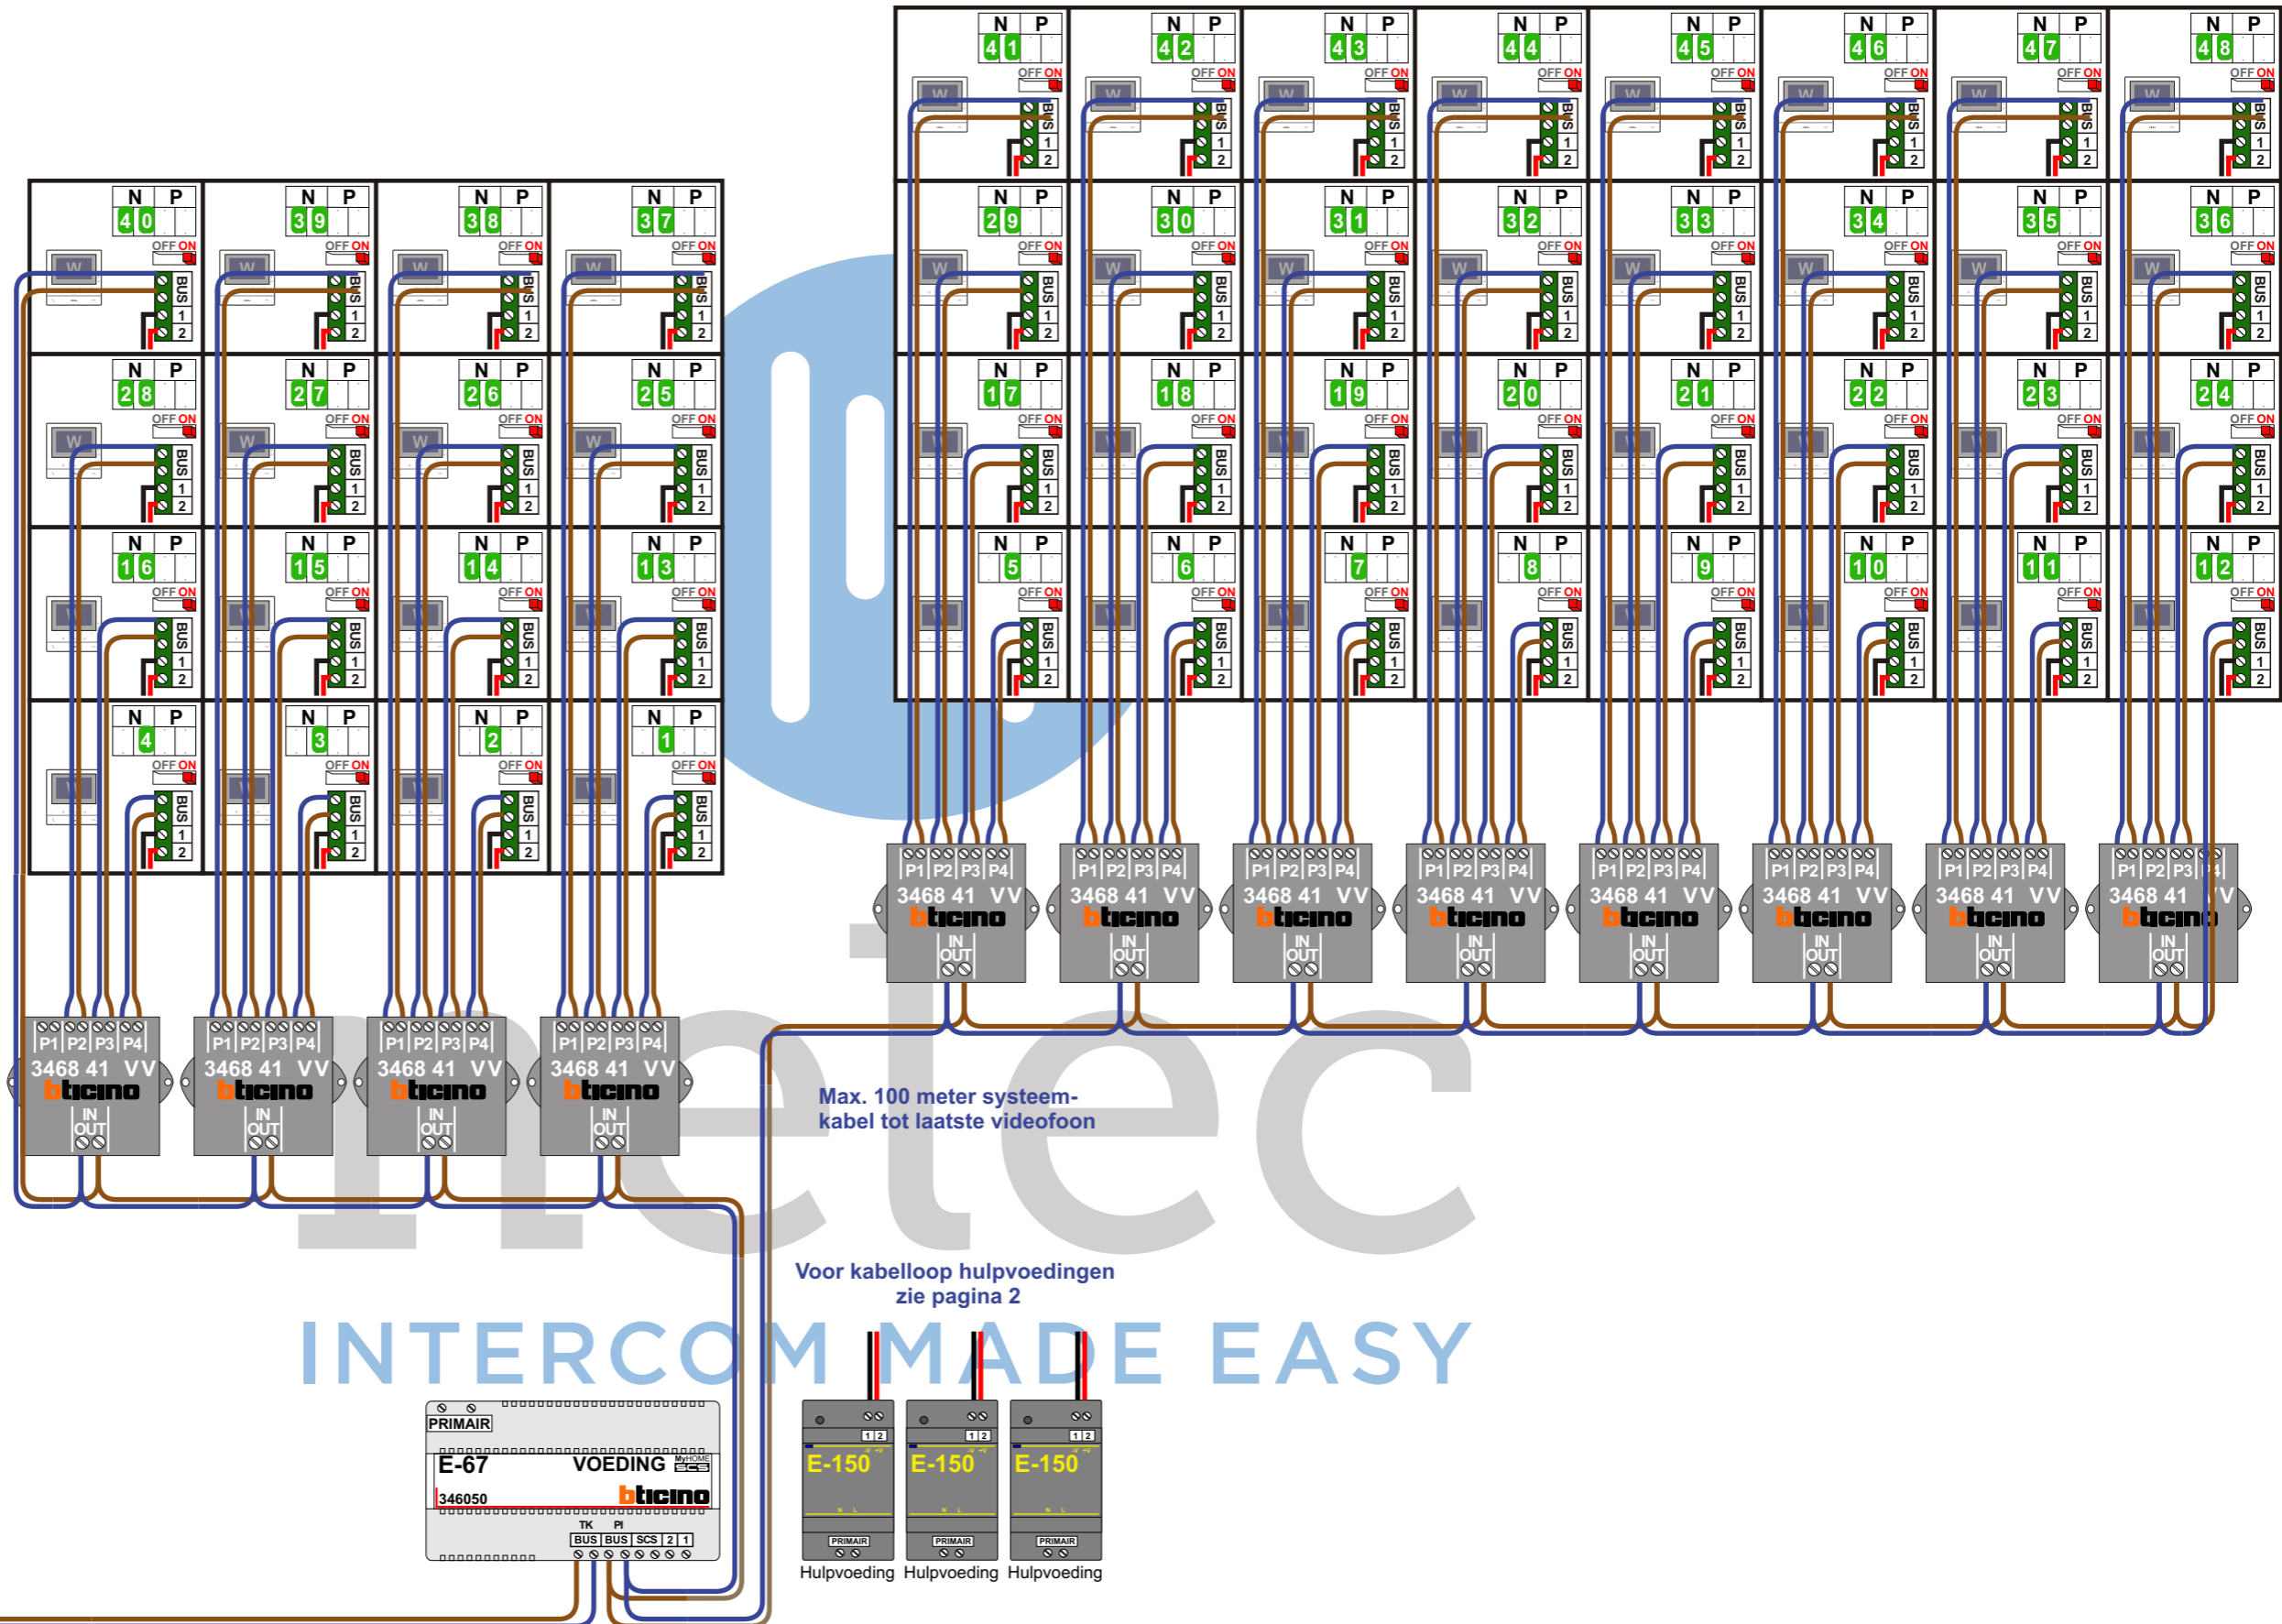

— = systeemkabel  
Bij andere getwiste kabel 66% afstand!  
Bij ongetwiste kabel max. 50 meter buitenpost naar videofoon.  
UTP op aanvraag.

M-50e M-50W  
Bij hulpvoeding op 1-2:  
zet switch op ON

**TWEEDRAADS BUS**

Bij monteren/demonteren spanning eraf voorkomt defecten!

M-50

De aders moeten echt OP de connector doorgeplugt worden!

VideoVerdeler

De aders moeten echt OP de klemmen doorgeplugt worden!

DEURSTATION S-140V

Pot.vrij contact tbv deur opener

Max. 50 meter

Kabelloop hulpvoedingen

nelec  
INTERCOM MADE EASY

N-waarde	Huisnummer	Eindweerstand
1	2	X
2	4	X
3	6	X
4	8	X
5	10	X
6	12	X
7	14	X
8	16	X
9	18	X
10	20	X
11	22	X
12	24	X
13	26	X
14	28	X
15	30	X
16	32	X
17	34	X
18	36	X
19	38	X
20	40	X
21	42	X
22	44	X
23	46	X
24	48	X
25	50	X
26	52	X
27	54	X
28	56	X
29	58	X
30	60	X
31	62	X
32	64	X
33	66	X
34	68	X
35	70	X
36	72	X
37	74	X
38	76	X
39	78	X
40	80	X
41	82	X
42	84	X
43	86	X
44	88	X
45	90	X
46	92	X
47	94	X
48	96	X