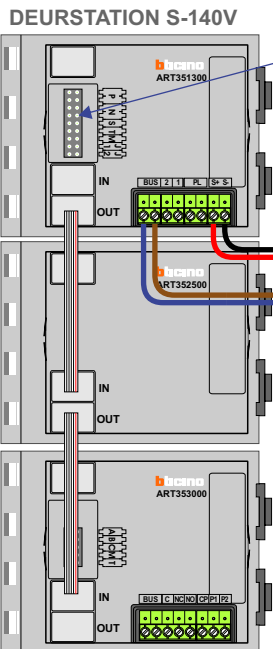

**— = systeemkabel**  
Bij andere getwiste kabel 66% afstand!  
Bij ongetwiste kabel max. 50 meter buitenpost naar videofoon.  
UTP op aanvraag.

**Digitizers & flatcables**  
  
Niet monteren/demonteren onder spanning  
Beldrukkers mogen wel

**TWEEDRAADS BUS**  
  
Bij monteren/demonteren spanning eraf voorkomt defecten!

**M-50**  
  
De aders moeten echt OP de connector doorgelust worden!

**M-50e M-50W**  
Bij hulpvoeding op 1-2: zet switch op ON  
 2-1  
ON OFF

**346050**  
  
De twee stijgers echt OP de klemmen van E-67 aansluiten!

Max. 100 meter systeemkabel tot laatste videofoon

Max. 50 meter

N-Waarde	Huisnummer	Switch-ON	Hulpvoeding
1	1		
2	2		
3	3		
4	4		
5	5		
6	6		
7	7		
8	8		
9	9	X	
10	10		X
11	11		X
12	12		X
13	13		X
14	14		X
15	15		X
16	16		X
17	17		X
18	18	X	X