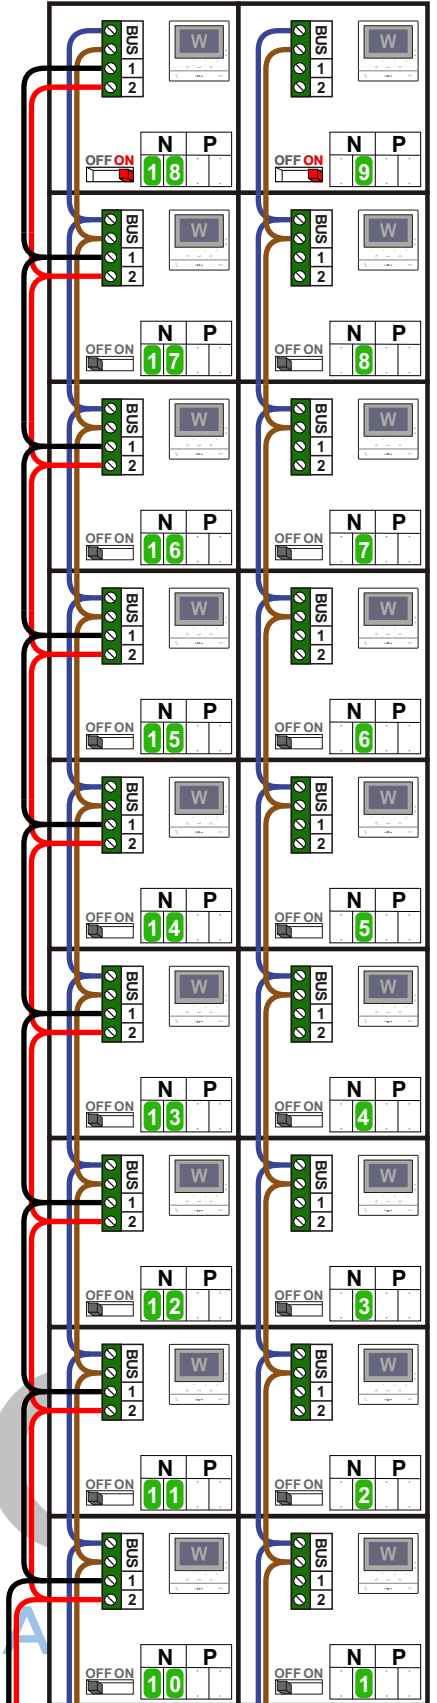

**— = systeemkabel**  
Bij andere getwiste kabel 66% afstand!  
Bij ongetwiste kabel max. 50 meter buitenpost naar videofoon.  
UTP op aanvraag.

**Digitizers & flatcables**  
  
Niet monteren/demonteren onder spanning  
Beldrukkers mogen wel

**TWEEDRAADS BUS**  
  
Bij monteren/demonteren spanning eraf voorkomt defecten!

**M-50**  
  
De aders moeten echt OP de connector doorgelust worden!

**M-50e M-50W**  
Bij hulpvoeding op 1-2: zet switch op ON  
 2-1  
ON OFF

**346050**  
  
De twee stijgers echt OP de klemmen van E-67 aansluiten!

Max. 100 meter systeemkabel tot laatste videofoon

Max. 50 meter

N-Waarde	Huisnummer	Switch-ON	Hulpvoeding
1	1		
2	2		
3	3		
4	4		
5	5		
6	6		
7	7		
8	8		
9	9	X	
10	10		X
11	11		X
12	12		X
13	13		X
14	14		X
15	15		X
16	16		X
17	17		X
18	18	X	X