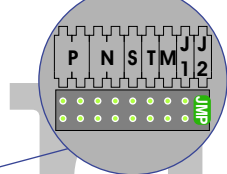

**— = systeemkabel**  
Bij andere getwiste kabel 66% afstand!  
Bij ongetwiste kabel max. 50 meter buitenpost naar videofoon.  
UTP op aanvraag.

**Digitizers & flatcables**  
  
Niet monteren/demonteren onder spanning  
Beldrukkers mogen wel

**TWEEDRAADS BUS**  
  
Bij monteren/demonteren spanning eraf voorkomt defecten!

**M-50**  
  
De aders moeten echt OP de connector doorgelust worden!

**M-50e M-50W**  
Bij hulpvoeding op 1-2: zet switch op ON  
 2-1  
ON OFF

**346050**  
  
De twee stijgers echt OP de klemmen van E-67 aansluiten!

Max. 100 meter systeemkabel tot laatste videofoon

Max. 50 meter

N-Waarde	Huisnummer	Switch-ON	Hulpvoeding
1	1		
2	2		
3	3		
4	4		
5	5		
6	6		
7	7		
8	8		
9	9	X	
10	10		X
11	11		X
12	12		X
13	13		X
14	14		X
15	15		X
16	16		X
17	17		X
18	18	X	X