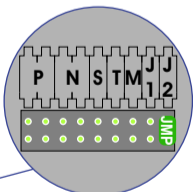

TWEEDRAADS BUS

Bij monteren/demonteren spanning eraf voorkomt defecten!

M-50

De aders moeten echt OP de connector doorgelust worden!

M-50e M-50W

Bij hulpvoeding op 1-2: zet switch op ON

De twee stijgers echt OP de klemmen van E-67 aansluiten!

De aders moeten echt OP de klemmen doorgelust worden!

DEURSTATION S-140V

Pot.vrij contact tbv deur opener

Max. 100 meter systeemkabel tot laatste videofoon

Max. 50 meter

N-Waarde	Huisnummer	Switch-ON	Hulpvoeding
1	19		X
2	20		X
3	21		X
4	22		X
5	23		X
6	24		X
7	25		X
8	26		X
9	27		X
10	28		X
11	29		X
12	30		X
13	31		X
14	32		X
15	33		X
16	34		X
17	35		X
18	36		X
19	300	X	X
20	301	X	X
21	302		X
22	303		X
23	304	X	X
24	305	X	X
25	306	X	X
26	307	X	X