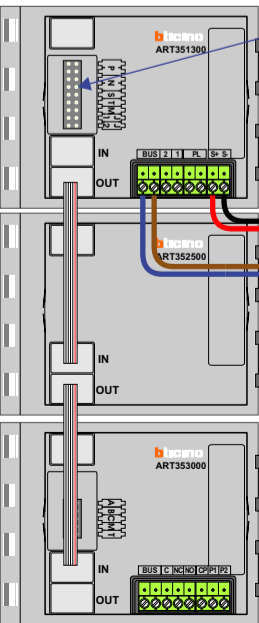

— = systeemkabel
Bij andere getwiste kabel 66% afstand!
Bij ongetwiste kabel max. 50 meter buitenpost naar videofoon.
UTP op aanvraag.

Digitizers & flatcables

Niet monteren/demonteren onder spanning
Bedrukkers mogen wel

TWEEDRAADS BUS

Bij monteren/demonteren spanning eraf voorkomt defecten!

M-50

De aders moeten echt OP de connector doorgelust worden!

M-50e M-50W

Bij hulpvoeding op 1-2: zet switch op ON

De twee stijgers echt OP de klemmen van E-67 aansluiten!

De aders moeten echt OP de klemmen doorgelust worden!

DEURSTATION S-140V

Pot.vrij contact tbv deur opener

Max. 100 meter systeemkabel tot laatste videofoon

Max. 50 meter

N-Waarde	Huisnummer	Switch-ON	Hulpvoeding
1	19		X
2	20		X
3	21		X
4	22		X
5	23		X
6	24		X
7	25		X
8	26		X
9	27		X
10	28		X
11	29		X
12	30		X
13	31		X
14	32		X
15	33		X
16	34		X
17	35		X
18	36		X
19	300	X	X
20	301	X	X
21	302		X
22	303		X
23	304	X	X
24	305	X	X
25	306	X	X
26	307	X	X