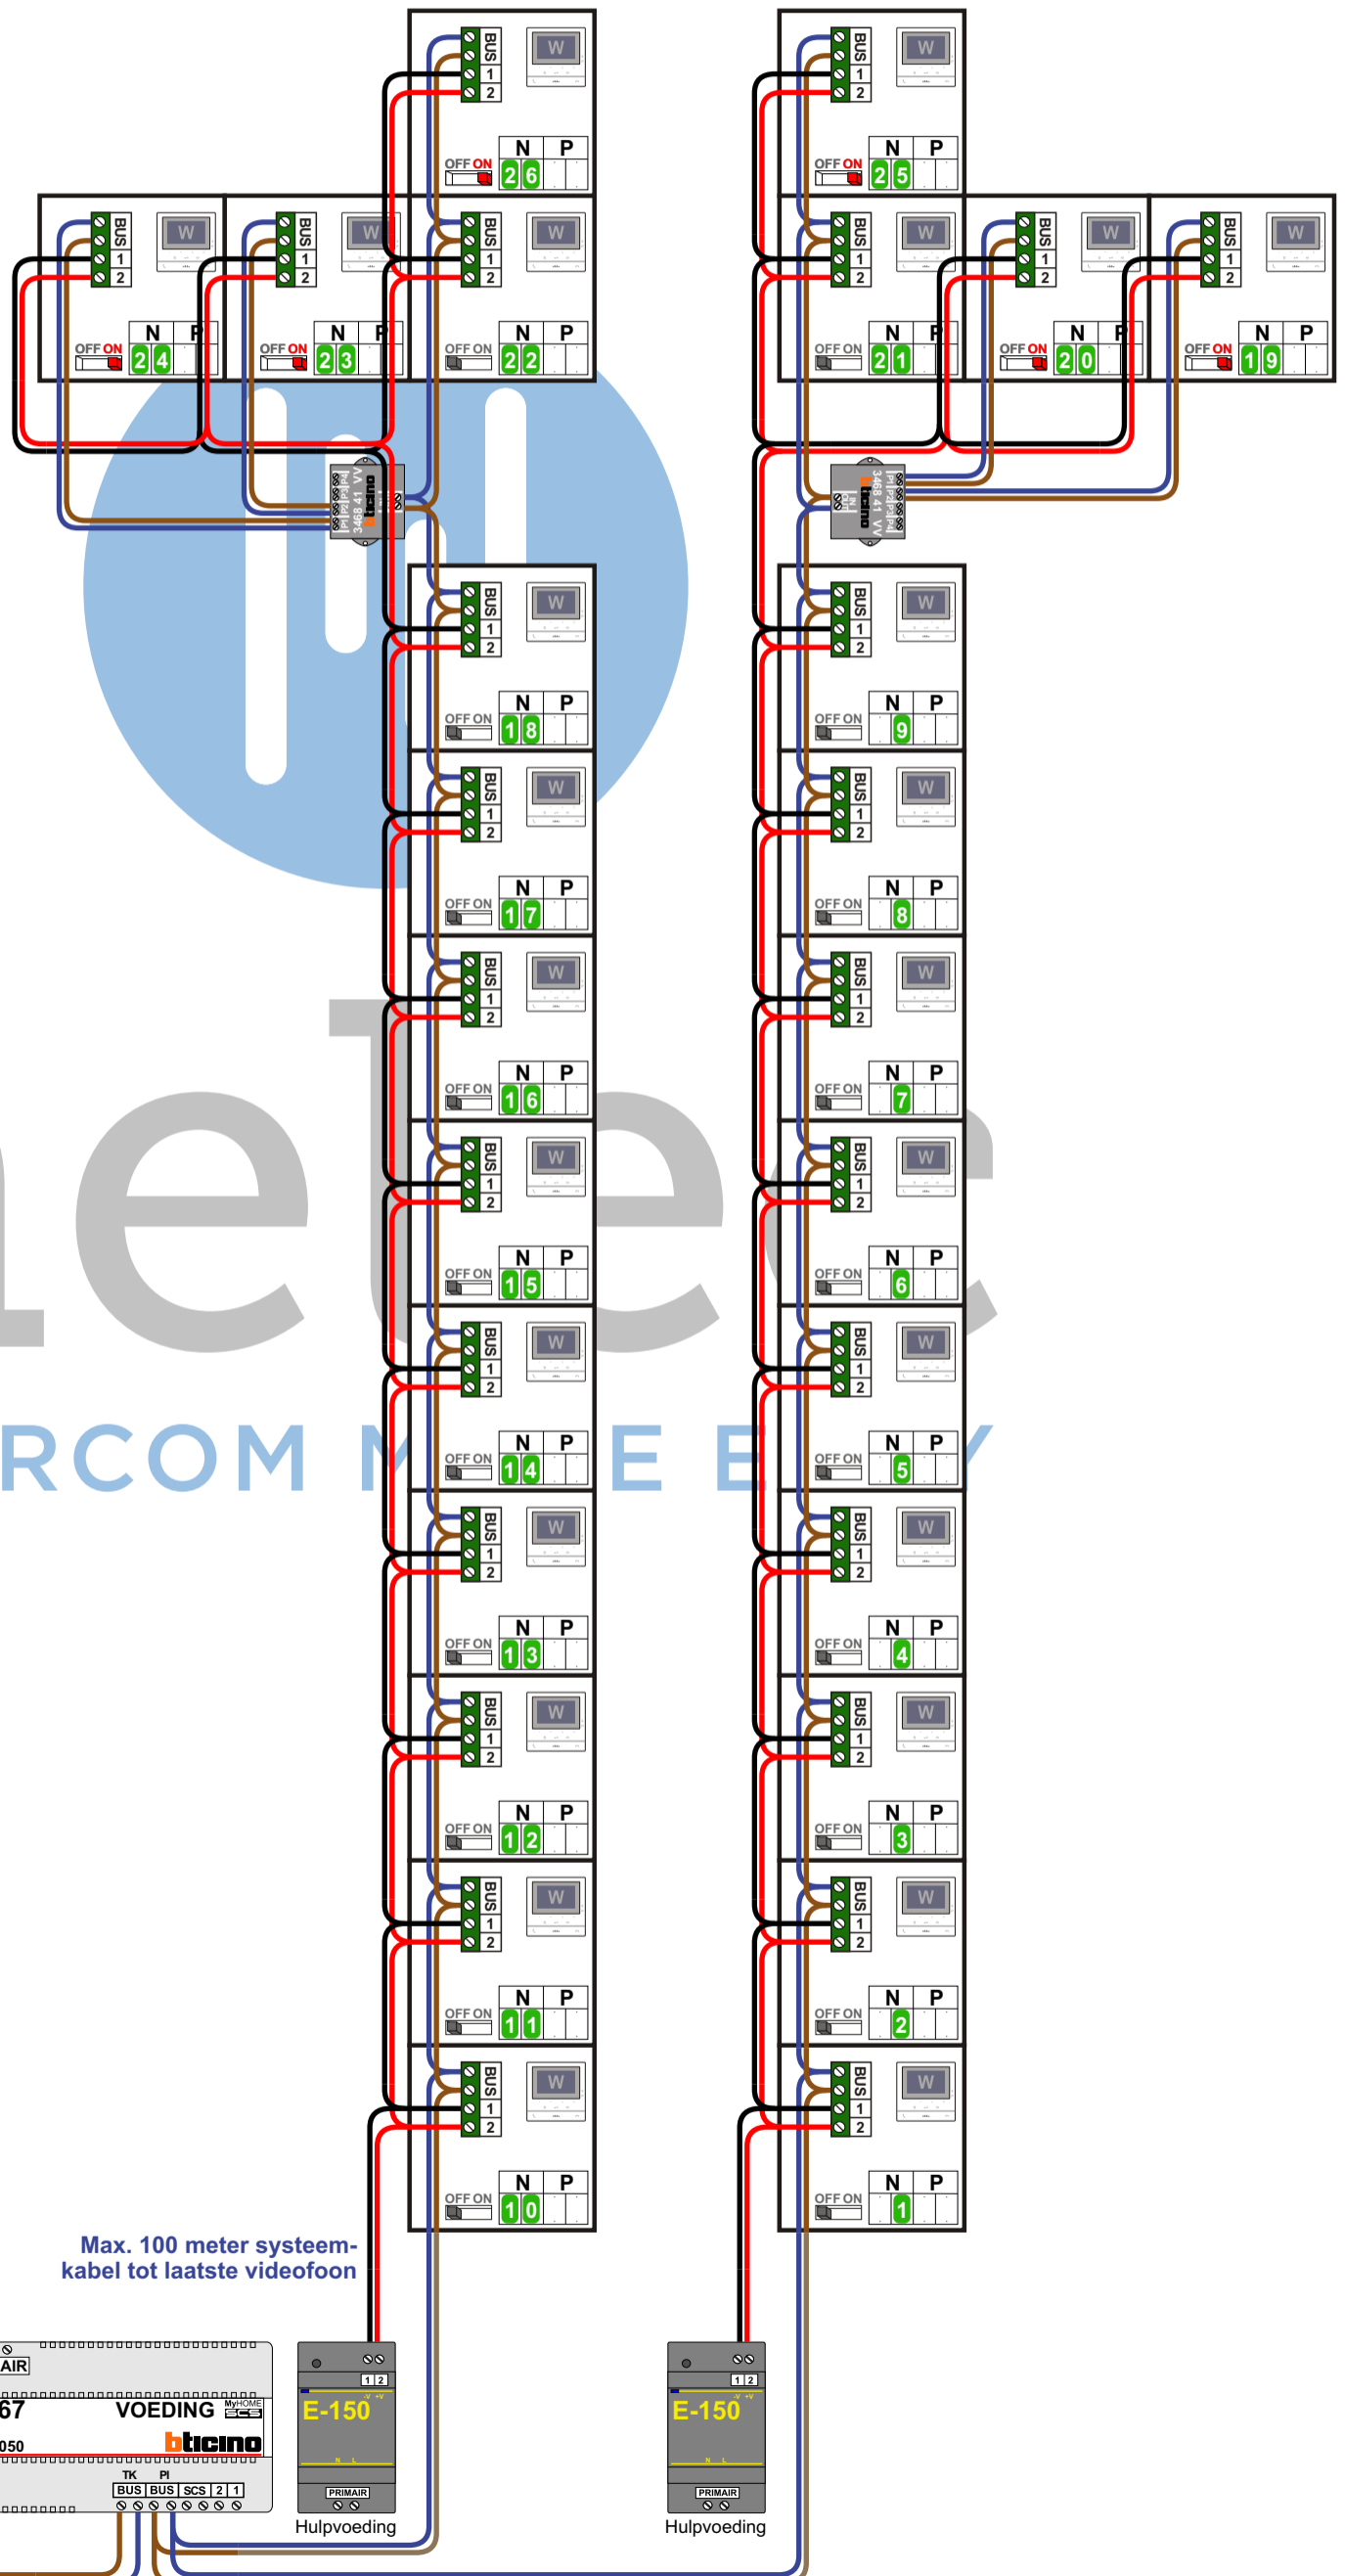

— = systeemkabel
Bij andere getwiste kabel 66% afstand!
Bij ongetwiste kabel max. 50 meter buitenpost naar videofoon.
UTP op aanvraag.

Digitizers & flatcables

Niet monteren/demonteren onder spanning
Bedrukkers mogen wel

TWEEDRAADS BUS

Bij monteren/demonteren spanning eraf voorkomt defecten!

M-50

De aders moeten echt OP de connector doorgelust worden!

M-50e M-50W

Bij hulpvoeding op 1-2: zet switch op ON

De twee stijgers echt OP de klemmen van E-67 aansluiten!

De aders moeten echt OP de klemmen doorgelust worden!

DEURSTATION S-140V

Pot.vrij contact tbv deur opener

Max. 100 meter systeemkabel tot laatste videofoon

Max. 50 meter

N-Waarde	Huisnummer	Switch-ON	Hulpvoeding
1	19		X
2	20		X
3	21		X
4	22		X
5	23		X
6	24		X
7	25		X
8	26		X
9	27		X
10	28		X
11	29		X
12	30		X
13	31		X
14	32		X
15	33		X
16	34		X
17	35		X
18	36		X
19	300	X	X
20	301	X	X
21	302		X
22	303		X
23	304	X	X
24	305	X	X
25	306	X	X
26	307	X	X