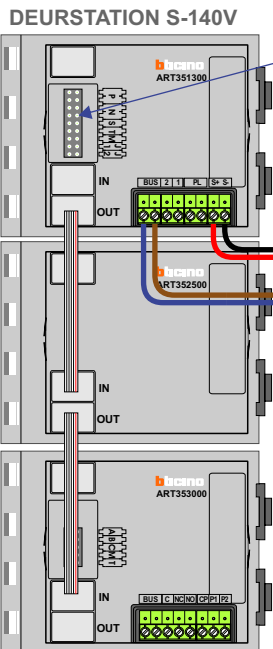

— = systeemkabel
Bij andere getwiste kabel 66% afstand!
Bij ongetwiste kabel max. 50 meter buitenpost naar videofoon.
UTP op aanvraag.

Digitizers & flatcables

Niet monteren/demonteren onder spanning
Beldrukkers mogen wel

TWEEDRAADS BUS
 
Bij monteren/demonteren spanning eraf voorkomt defecten!

M-50

De aders moeten echt OP de connector doorgelust worden!

M-50e M-50W
Bij hulpvoeding op 1-2: zet switch op ON
 2-1
ON OFF

346050

De twee stijgers echt OP de klemmen van E-67 aansluiten!

Max. 100 meter systeemkabel tot laatste videofoon

Max. 50 meter

N-Waarde	Huisnummer	Switch-ON	Hulpvoeding
1	37		
2	38		
3	39		
4	40		
5	41		
6	42		
7	43		
8	44		
9	45	X	
10	46		X
11	47		X
12	48		X
13	49		X
14	50		X
15	51		X
16	52		X
17	53		X
18	54	X	X