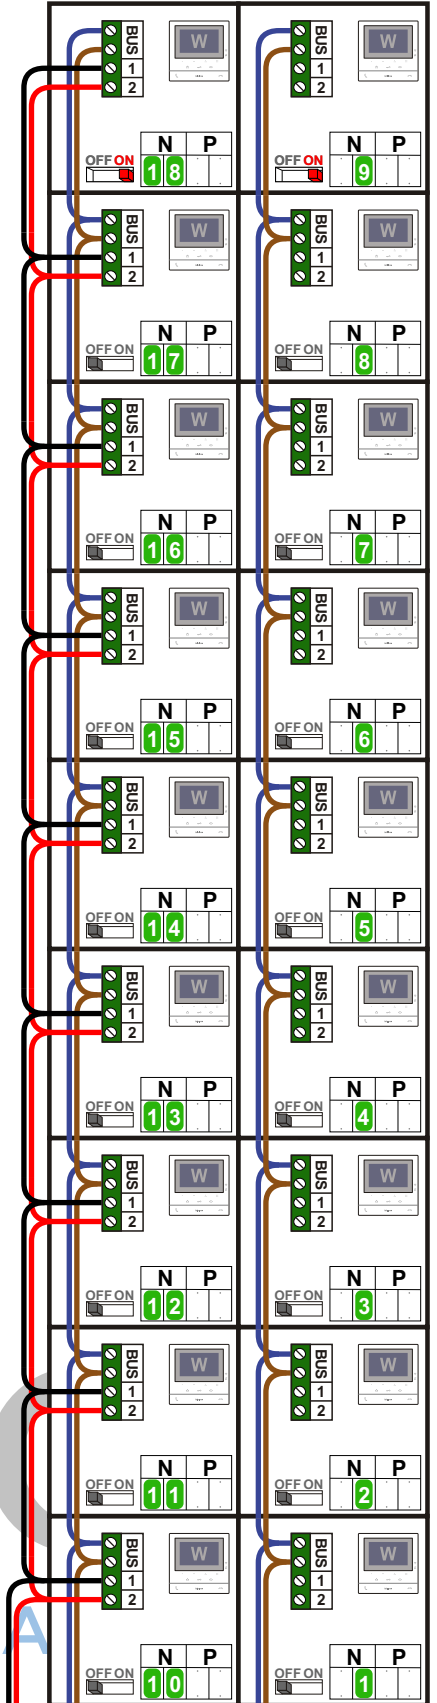

— = systeemkabel
Bij andere getwiste kabel 66% afstand!
Bij ongetwiste kabel max. 50 meter buitenpost naar videofoon.
UTP op aanvraag.

Digitizers & flatcables

Niet monteren/demonteren onder spanning
Beldrukkers mogen wel

TWEEDRAADS BUS
 
Bij monteren/demonteren spanning eraf voorkomt defecten!

M-50

De aders moeten echt OP de connector doorgelust worden!

M-50e M-50W
Bij hulpvoeding op 1-2: zet switch op ON
 2-1
ON OFF

346050

De twee stijgers echt OP de klemmen van E-67 aansluiten!

Max. 100 meter systeemkabel tot laatste videofoon

Max. 50 meter

N-Waarde	Huisnummer	Switch-ON	Hulpvoeding
1	37		
2	38		
3	39		
4	40		
5	41		
6	42		
7	43		
8	44		
9	45	X	
10	46		X
11	47		X
12	48		X
13	49		X
14	50		X
15	51		X
16	52		X
17	53		X
18	54	X	X