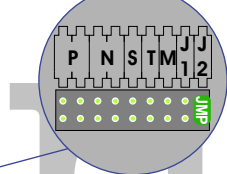

— = systeemkabel
Bij andere getwiste kabel 66% afstand!
Bij ongetwiste kabel max. 50 meter buitenpost naar videofoon.
UTP op aanvraag.

Digitizers & flatcables

Niet monteren/demonteren onder spanning
Beldrukkers mogen wel

TWEEDRAADS BUS
 
Bij monteren/demonteren spanning eraf voorkomt defecten!

M-50

De aders moeten echt OP de connector doorgelust worden!

M-50e M-50W
Bij hulpvoeding op 1-2: zet switch op ON
 2-1
ON OFF

346050

De twee stijgers echt OP de klemmen van E-67 aansluiten!

Max. 100 meter systeemkabel tot laatste videofoon

Max. 50 meter

N-Waarde	Huisnummer	Switch-ON	Hulpvoeding
1	37		
2	38		
3	39		
4	40		
5	41		
6	42		
7	43		
8	44		
9	45	X	
10	46		X
11	47		X
12	48		X
13	49		X
14	50		X
15	51		X
16	52		X
17	53		X
18	54	X	X