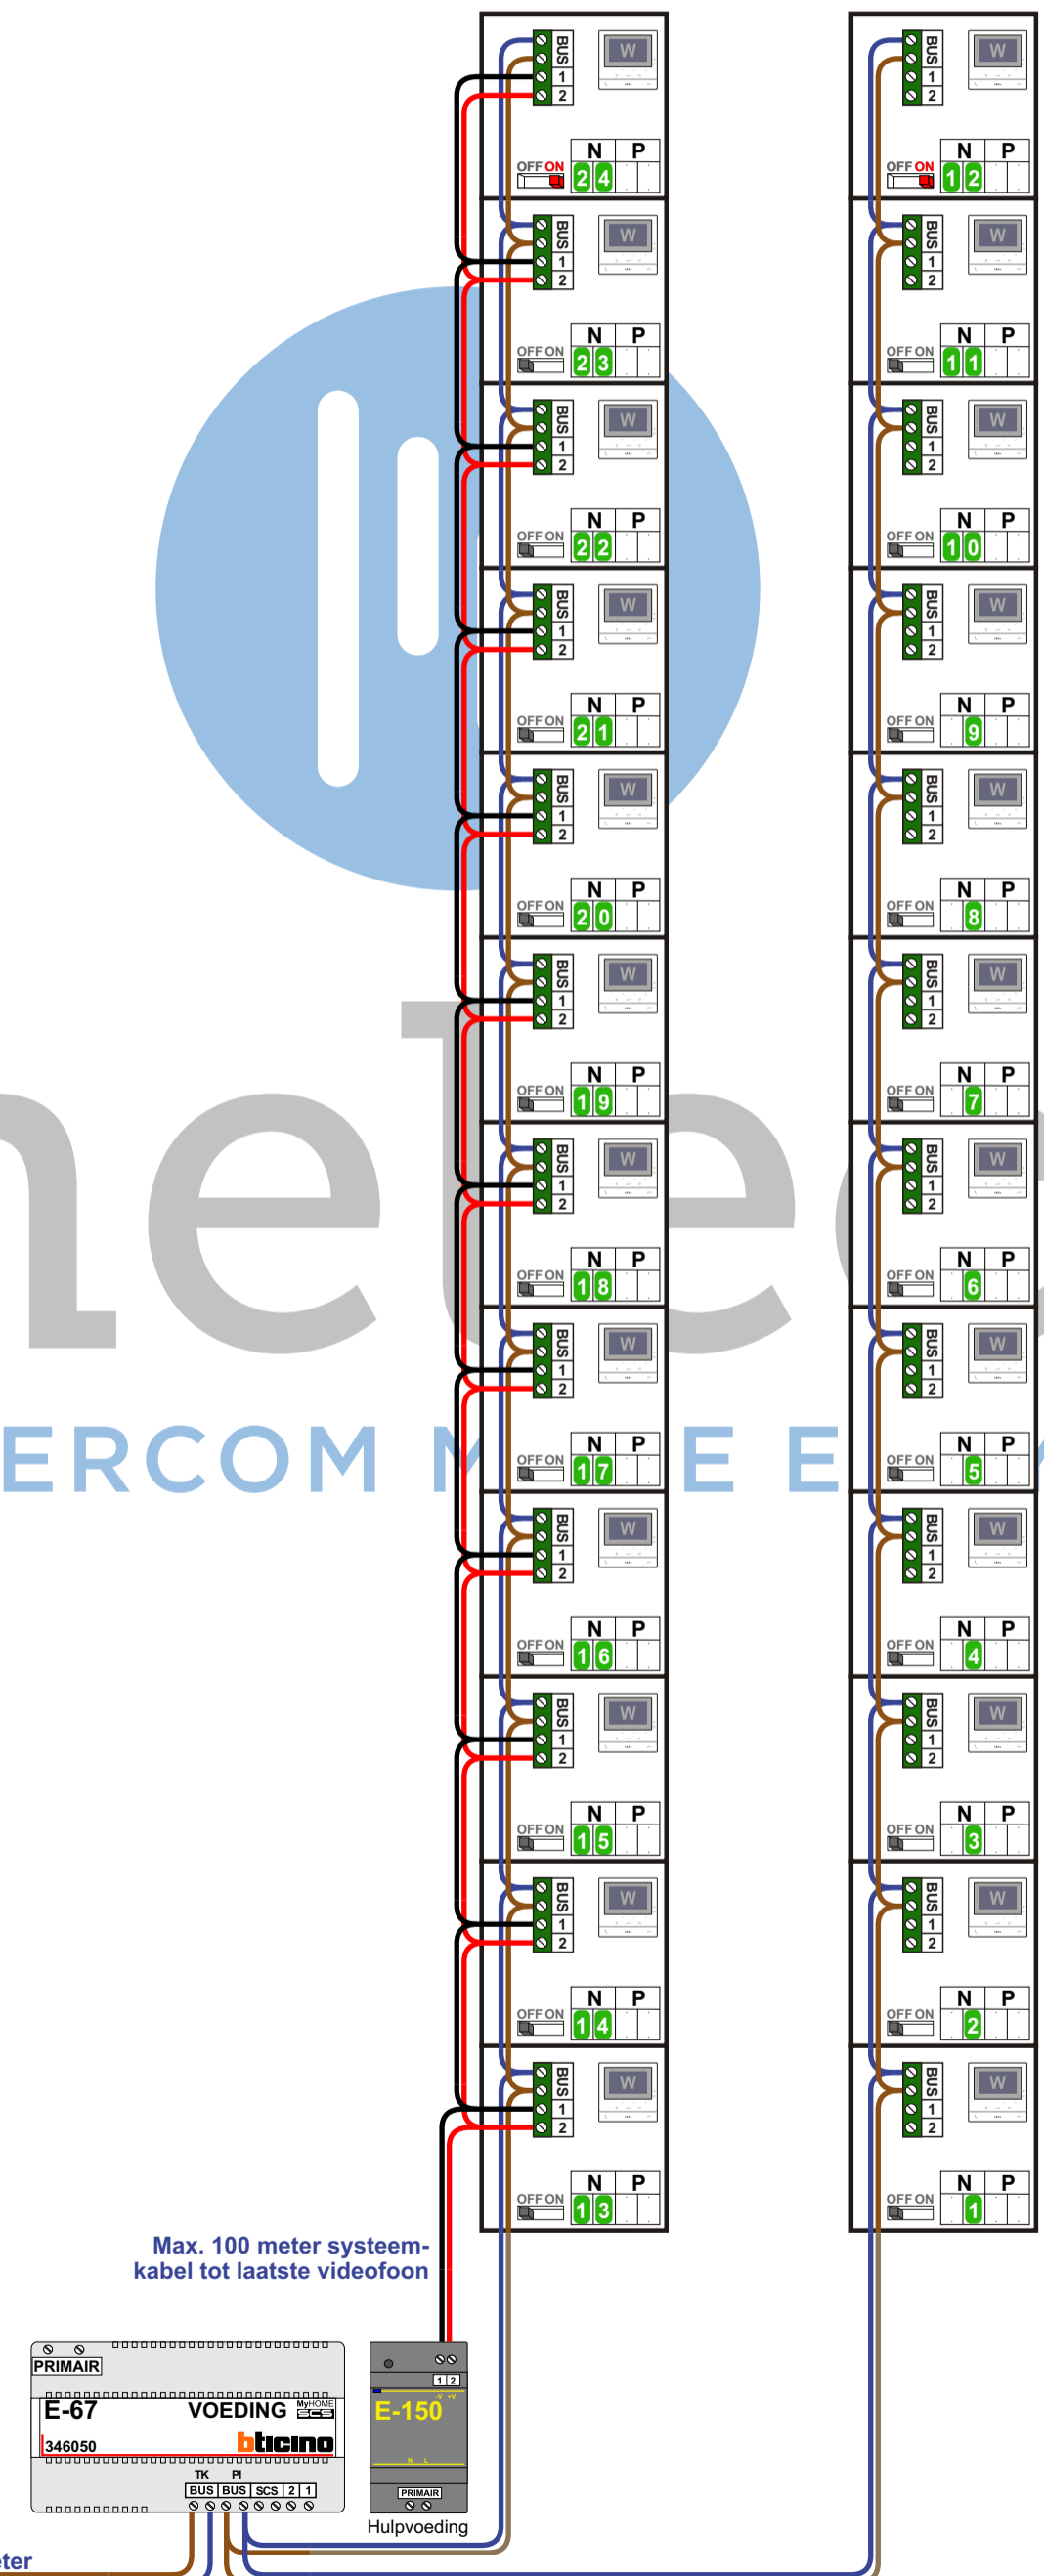

 = systeemkabel
 Bij andere getwiste kabel 66% afstand!
 Bij ongetwiste kabel max. 50 meter buitenpost naar videofoon.
 UTP op aanvraag.

Digitizers & flatcables

 Niet monteren/demonteren onder spanning
 Beldrukkers mogen wel

TWEEDRAADS BUS

 Bij monteren/demonteren spanning eraf voorkomt defecten!

M-50

 De aders moeten echt OP de connector doorgelust worden!

M-50e M-50W
 Bij hulpvoeding op 1-2: zet switch op ON

 De twee stijgers echt OP de klemmen van E-67 aansluiten!

N-Waarde	Huisnummer	Switch-ON	Hulpvoeding
1	105		
2	106		
3	107		
4	108		
5	109		
6	110		
7	111		
8	112		
9	113		
10	114		
11	115		
12	116	X	
13	117		X
14	118		X
15	119		X
16	120		X
17	121		X
18	122		X
19	123		X
20	124		X
21	125		X
22	126		X
23	127		X
24	128	X	X