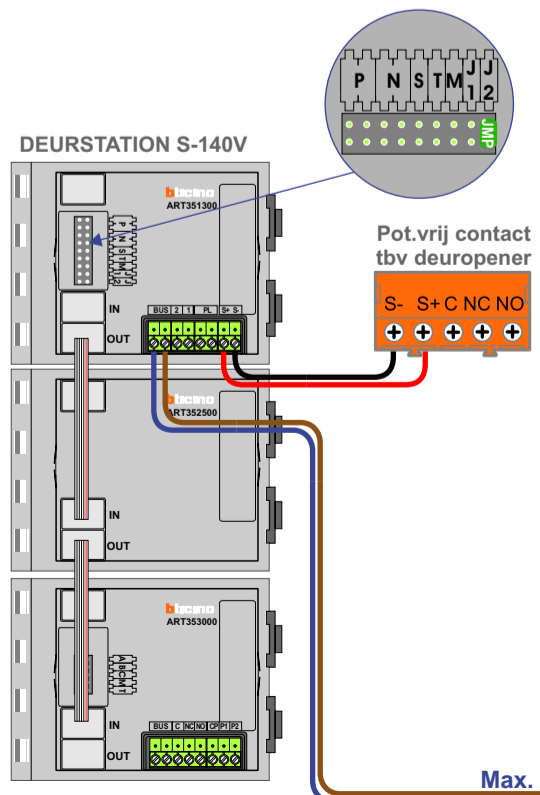

 = systeemkabel
 Bij andere getwiste kabel 66% afstand!
 Bij ongetwiste kabel max. 50 meter buitenpost naar videofoon.
 UTP op aanvraag.

Digitizers & flatcables

 Niet monteren/demonteren onder spanning
 Beldrukkers mogen wel

TWEEDRAADS BUS

 Bij monteren/demonteren spanning eraf voorkomt defecten!

M-50

 De aders moeten echt OP de connector doorgelust worden!

M-50e M-50W
 Bij hulpvoeding op 1-2: zet switch op ON

 De twee stijgers echt OP de klemmen van E-67 aansluiten!

N-Waarde	Huisnummer	Switch-ON	Hulpvoeding
1	105		
2	106		
3	107		
4	108		
5	109		
6	110		
7	111		
8	112		
9	113		
10	114		
11	115		
12	116	X	
13	117		X
14	118		X
15	119		X
16	120		X
17	121		X
18	122		X
19	123		X
20	124		X
21	125		X
22	126		X
23	127		X
24	128	X	X