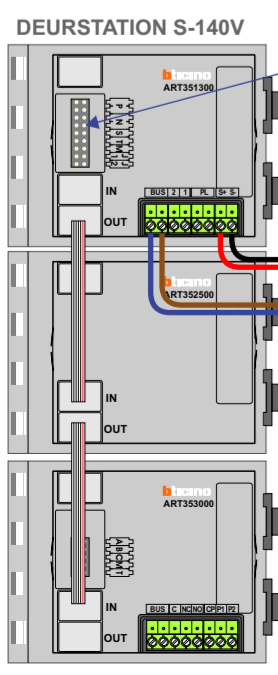

— = systeemkabel
Bij andere getwiste kabel 66% afstand!
Bij ongetwiste kabel max. 50 meter buitenpost naar videofoon.
UTP op aanvraag.

Digitizers & flatcables

Niet monteren/demonteren onder spanning
Beldrukkers mogen wel

TWEEDRAADS BUS

Bij monteren/demonteren spanning eraf
voorkomt defecten!

M-50

De aders moeten echt OP de connector doorgelust worden!

M-50e M-50W
Bij hulpvoeding op 1-2 zet switch op ON

De twee stijgers echt OP de klemmen van E-67 aansluiten!

VideoVerdeler

De aders moeten echt OP de klemmen doorgelust worden!

nelec
INTERCOM MADE EASY

Max. 100 meter systeemkabel tot laatste videofoon

Max. 50 meter

N-Waarde	Huisnummer	Switch-ON	Hulpvoeding
1	129		X
2	130		X
3	131		X
4	132		X
5	133		X
6	134		X
7	135		X
8	136		X
9	137		X
10	138		X
11	139		X
12	140		X
13	141		X
14	142		X
15	143		X
16	144		X
17	145		X
18	146		X
19	147		X
20	148		X
21	149		X
22	150		X
23	151		X
24	152		X
25	318	X	X
26	319		X
27	320		X
28	321	X	X
29	322	X	X
30	323	X	X