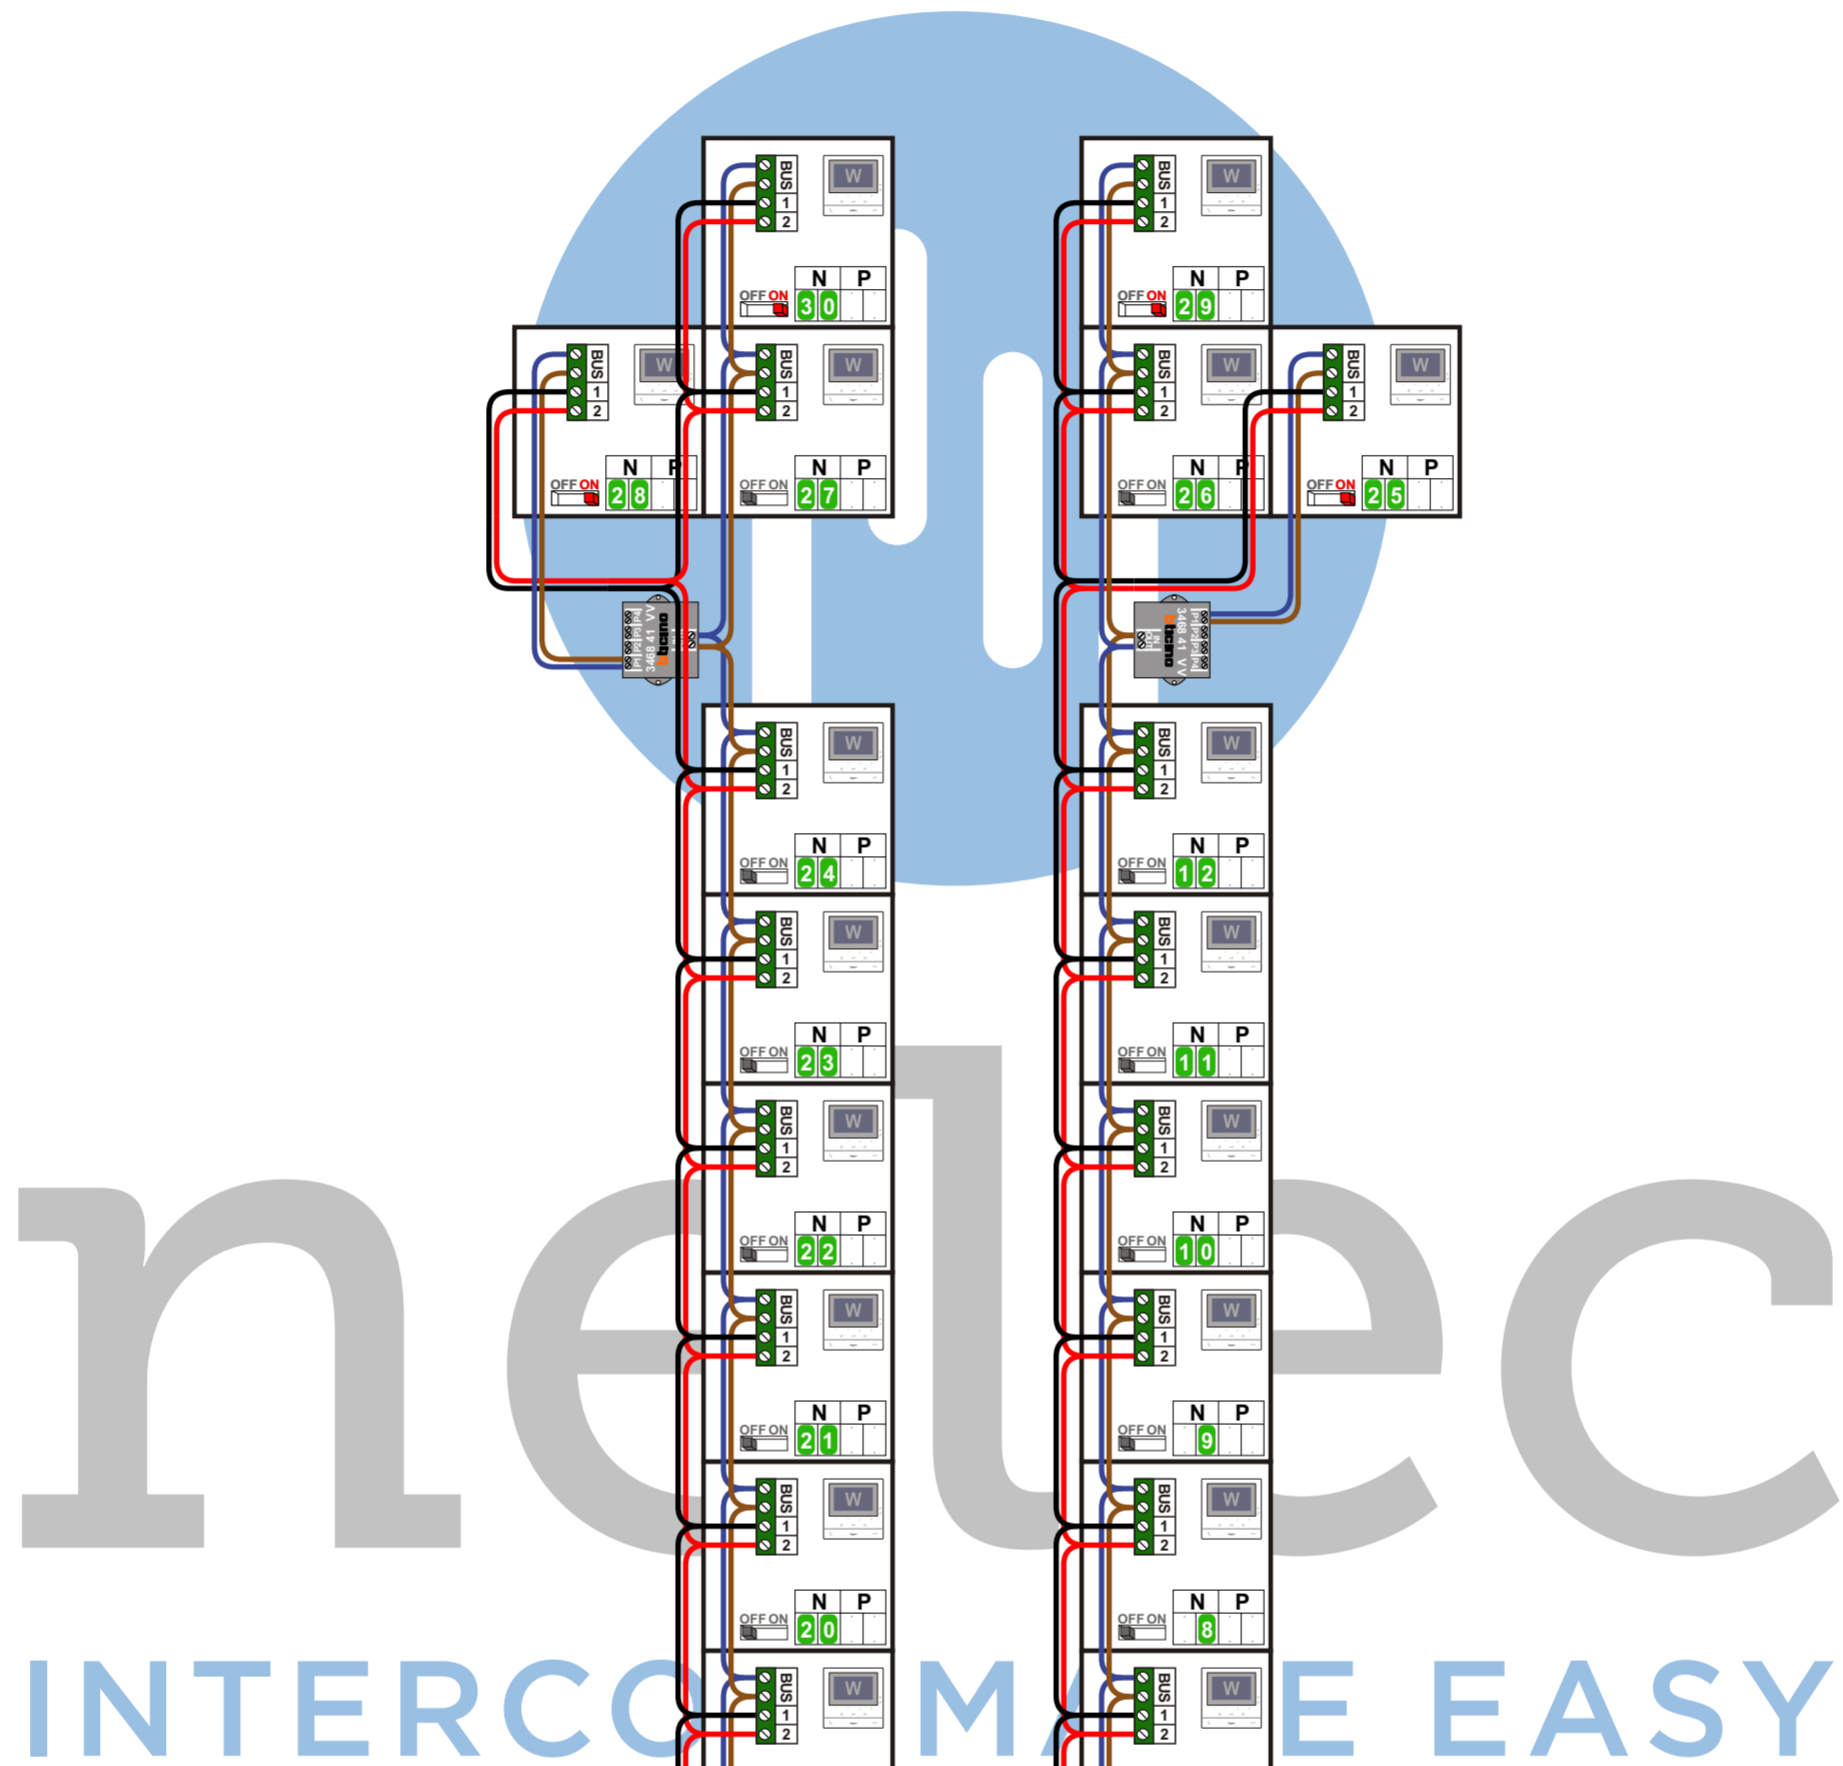

— = systeemkabel
Bij andere getwiste kabel 66% afstand!
Bij ongetwiste kabel max. 50 meter buitenpost naar videofoon.
UTP op aanvraag.

Digitizers & flatcables

Niet monteren/demonteren onder spanning
Beldrukkers mogen wel

TWEEDRAADS BUS

Bij monteren/demonteren spanning eraf
voorkomt defecten!

M-50

De aders moeten echt OP de connector doorgelust worden!

M-50e M-50W
Bij hulpvoeding op 1-2 zet switch op ON

De twee stijgers echt OP de klemmen van E-67 aansluiten!

VideoVerdeler

De aders moeten echt OP de klemmen doorgelust worden!

nelec
INTERCOM MADE EASY

Max. 100 meter systeemkabel tot laatste videofoon

Max. 50 meter

N-Waarde	Huisnummer	Switch-ON	Hulpvoeding
1	129		X
2	130		X
3	131		X
4	132		X
5	133		X
6	134		X
7	135		X
8	136		X
9	137		X
10	138		X
11	139		X
12	140		X
13	141		X
14	142		X
15	143		X
16	144		X
17	145		X
18	146		X
19	147		X
20	148		X
21	149		X
22	150		X
23	151		X
24	152		X
25	318	X	X
26	319		X
27	320		X
28	321	X	X
29	322	X	X
30	323	X	X