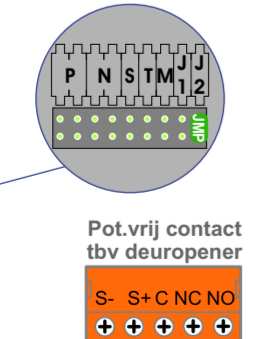

TWEEDRAADS BUS

Bij monteren/demonteren spanning eraf
voorkomt defecten!

M-50

De aders moeten echt OP de connector doorgelust worden!

M-50e M-50W
Bij hulpvoeding op 1-2 zet switch op ON

De twee stijgers echt OP de klemmen van E-67 aansluiten!

VideoVerdeler

De aders moeten echt OP de klemmen doorgelust worden!

nelec
INTERCOM MADE EASY

Max. 100 meter systeemkabel tot laatste videofoon

Max. 50 meter

N-Waarde	Huisnummer	Switch-ON	Hulpvoeding
1	129		X
2	130		X
3	131		X
4	132		X
5	133		X
6	134		X
7	135		X
8	136		X
9	137		X
10	138		X
11	139		X
12	140		X
13	141		X
14	142		X
15	143		X
16	144		X
17	145		X
18	146		X
19	147		X
20	148		X
21	149		X
22	150		X
23	151		X
24	152		X
25	318	X	X
26	319		X
27	320		X
28	321	X	X
29	322	X	X
30	323	X	X