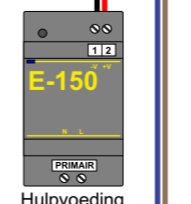

VideoVerdeler

De aders moeten echt OP de klemmen doorgelust worden!

nelec
INTERCOM MADE EASY

Max. 100 meter systeemkabel tot laatste videofoon

Max. 50 meter

N-Waarde	Huisnummer	Switch-ON	Hulpvoeding
1	129		X
2	130		X
3	131		X
4	132		X
5	133		X
6	134		X
7	135		X
8	136		X
9	137		X
10	138		X
11	139		X
12	140		X
13	141		X
14	142		X
15	143		X
16	144		X
17	145		X
18	146		X
19	147		X
20	148		X
21	149		X
22	150		X
23	151		X
24	152		X
25	318	X	X
26	319		X
27	320		X
28	321	X	X
29	322	X	X
30	323	X	X