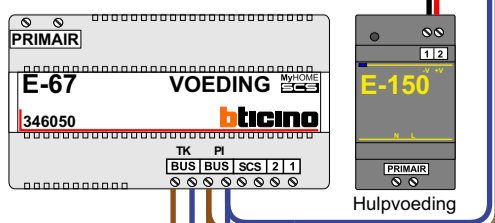

TWEEDRAADS BUS

Bij monteren/demonteren spanning eraf voorkomt defecten!

M-50

De aders moeten echt OP de connector doorgelust worden!

M-50e M-50W
Bij hulpvoeding op 1-2: zet switch op ON
 2-1
ON OFF

346050 bticino

De twee stijgers echt OP de klemmen van E-67 aansluiten!

Max. 100 meter systeemkabel tot laatste videofoon

Max. 50 meter

N-Waarde	Huisnummer	Switch-ON	Hulpvoeding
1	153		
2	154		
3	155		
4	156		
5	157		
6	158		
7	159		
8	160		
9	161		
10	162		
11	163		
12	164	X	
13	165		X
14	166		X
15	167		X
16	168		X
17	169		X
18	170		X
19	171		X
20	172		X
21	173		X
22	174		X
23	175		X
24	176	X	X