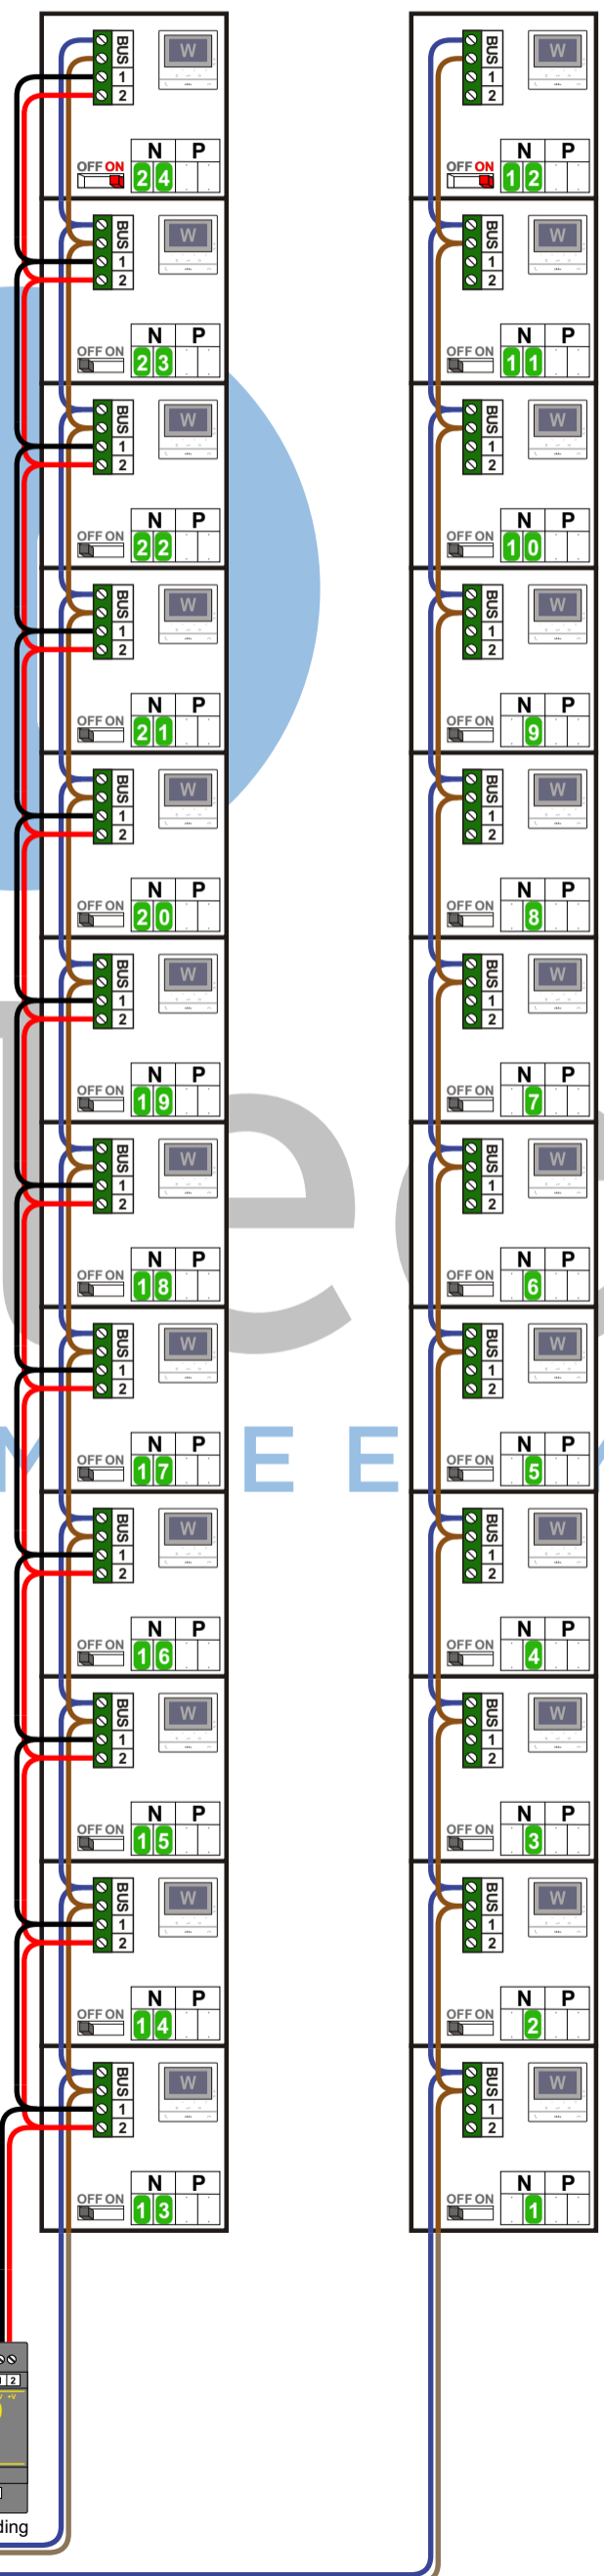

 = systeemkabel
Bij andere getwiste kabel 66% afstand!
Bij ongetwiste kabel max. 50 meter buitenpost naar videofoon.
UTP op aanvraag.

Digitizers & flatcables

Niet monteren/demonteren onder spanning
Belruikers mogen wel

TWEEDRAADS BUS

Bij monteren/demonteren spanning eraf voorkomt defecten!

M-50

De aders moeten echt OP de connector doorgelust worden!

M-50e M-50W
Bij hulpvoeding op 1-2: zet switch op ON
 2-1
ON OFF

346050 bticino

De twee stijgers echt OP de klemmen van E-67 aansluiten!

Max. 100 meter systeemkabel tot laatste videofoon

Max. 50 meter

N-Waarde	Huisnummer	Switch-ON	Hulpvoeding
1	153		
2	154		
3	155		
4	156		
5	157		
6	158		
7	159		
8	160		
9	161		
10	162		
11	163		
12	164	X	
13	165		X
14	166		X
15	167		X
16	168		X
17	169		X
18	170		X
19	171		X
20	172		X
21	173		X
22	174		X
23	175		X
24	176	X	X