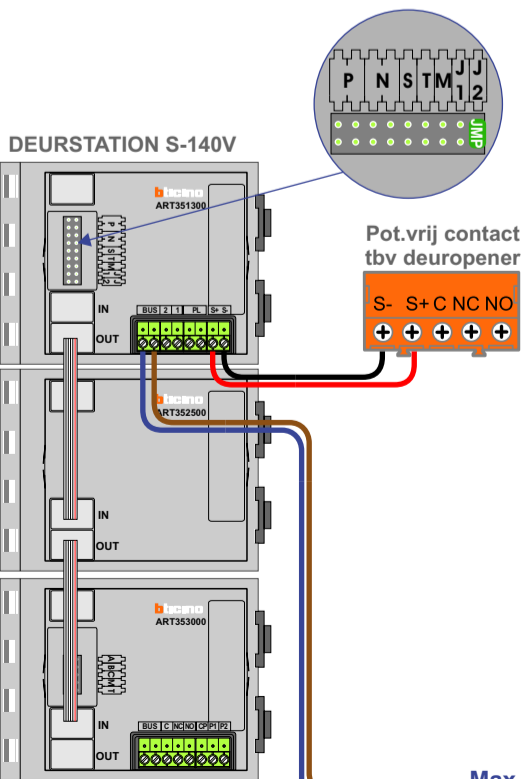

 = systeemkabel
Bij andere getwiste kabel 66% afstand!
Bij ongetwiste kabel max. 50 meter buitenpost naar videofoon.
UTP op aanvraag.

Digitizers & flatcables

Niet monteren/demonteren onder spanning
Belruikers mogen wel

TWEEDRAADS BUS

Bij monteren/demonteren spanning eraf voorkomt defecten!

M-50

De aders moeten echt OP de connector doorgelust worden!

M-50e M-50W
Bij hulpvoeding op 1-2: zet switch op ON
 2-1
ON OFF

346050 bticino

De twee stijgers echt OP de klemmen van E-67 aansluiten!

Max. 100 meter systeemkabel tot laatste videofoon

Max. 50 meter

N-Waarde	Huisnummer	Switch-ON	Hulpvoeding
1	153		
2	154		
3	155		
4	156		
5	157		
6	158		
7	159		
8	160		
9	161		
10	162		
11	163		
12	164	X	
13	165		X
14	166		X
15	167		X
16	168		X
17	169		X
18	170		X
19	171		X
20	172		X
21	173		X
22	174		X
23	175		X
24	176	X	X