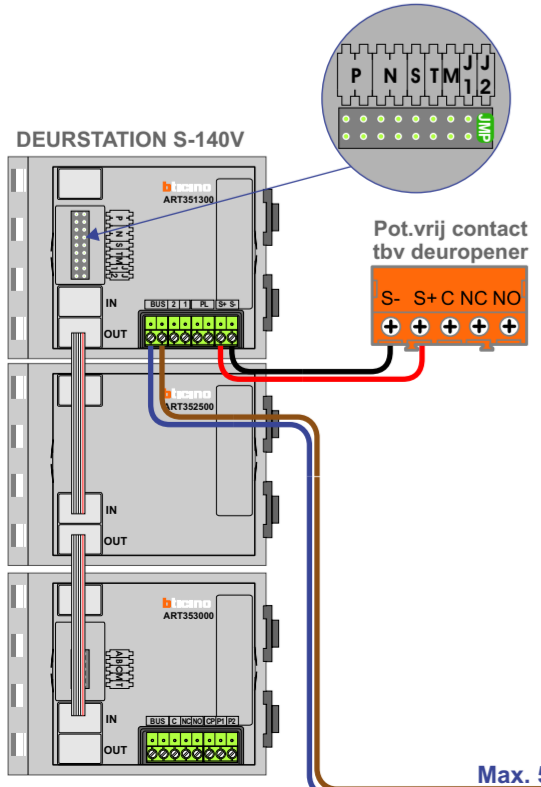

— = systeemkabel  
Bij andere getwiste kabel 66% afstand!  
Bij ongetwiste kabel max. 50 meter buitenpost naar videofoon.  
UTP op aanvraag.

Digitizers & flatcables  
  
Niet monteren/demonteren onder spanning  
Beldrukkers mogen wel

TWEEDRAADS BUS  
  
Bij monteren/demonteren spanning eraf  
voorkomt defecten!

M-50  
  
De aders moeten echt OP de connector doorgelust worden!

M-50e M-50W  
Bij hulpvoeding op 1-2 zet switch op ON  

  
De twee stijgers echt OP de klemmen van E-67 aansluiten!

VideoVerdeler  
  
De aders moeten echt OP de klemmen doorgelust worden!

nelec  
INTERCOM MADE EASY

Max. 100 meter systeemkabel tot laatste videofoon

N-Waarde	Huisnummer	Switch-ON	Hulpvoeding
1	177		X
2	178		X
3	179		X
4	180		X
5	181		X
6	182		X
7	183		X
8	184		X
9	185		X
10	186		X
11	187		X
12	188		X
13	189		X
14	190		X
15	191		X
16	192		X
17	193		X
18	194		X
19	195		X
20	196		X
21	197		X
22	198		X
23	199		X
24	200		X
25	325	X	X
26	326		X
27	327		X
28	328	X	X
29	329	X	X
30	330	X	X
31	331	X	X