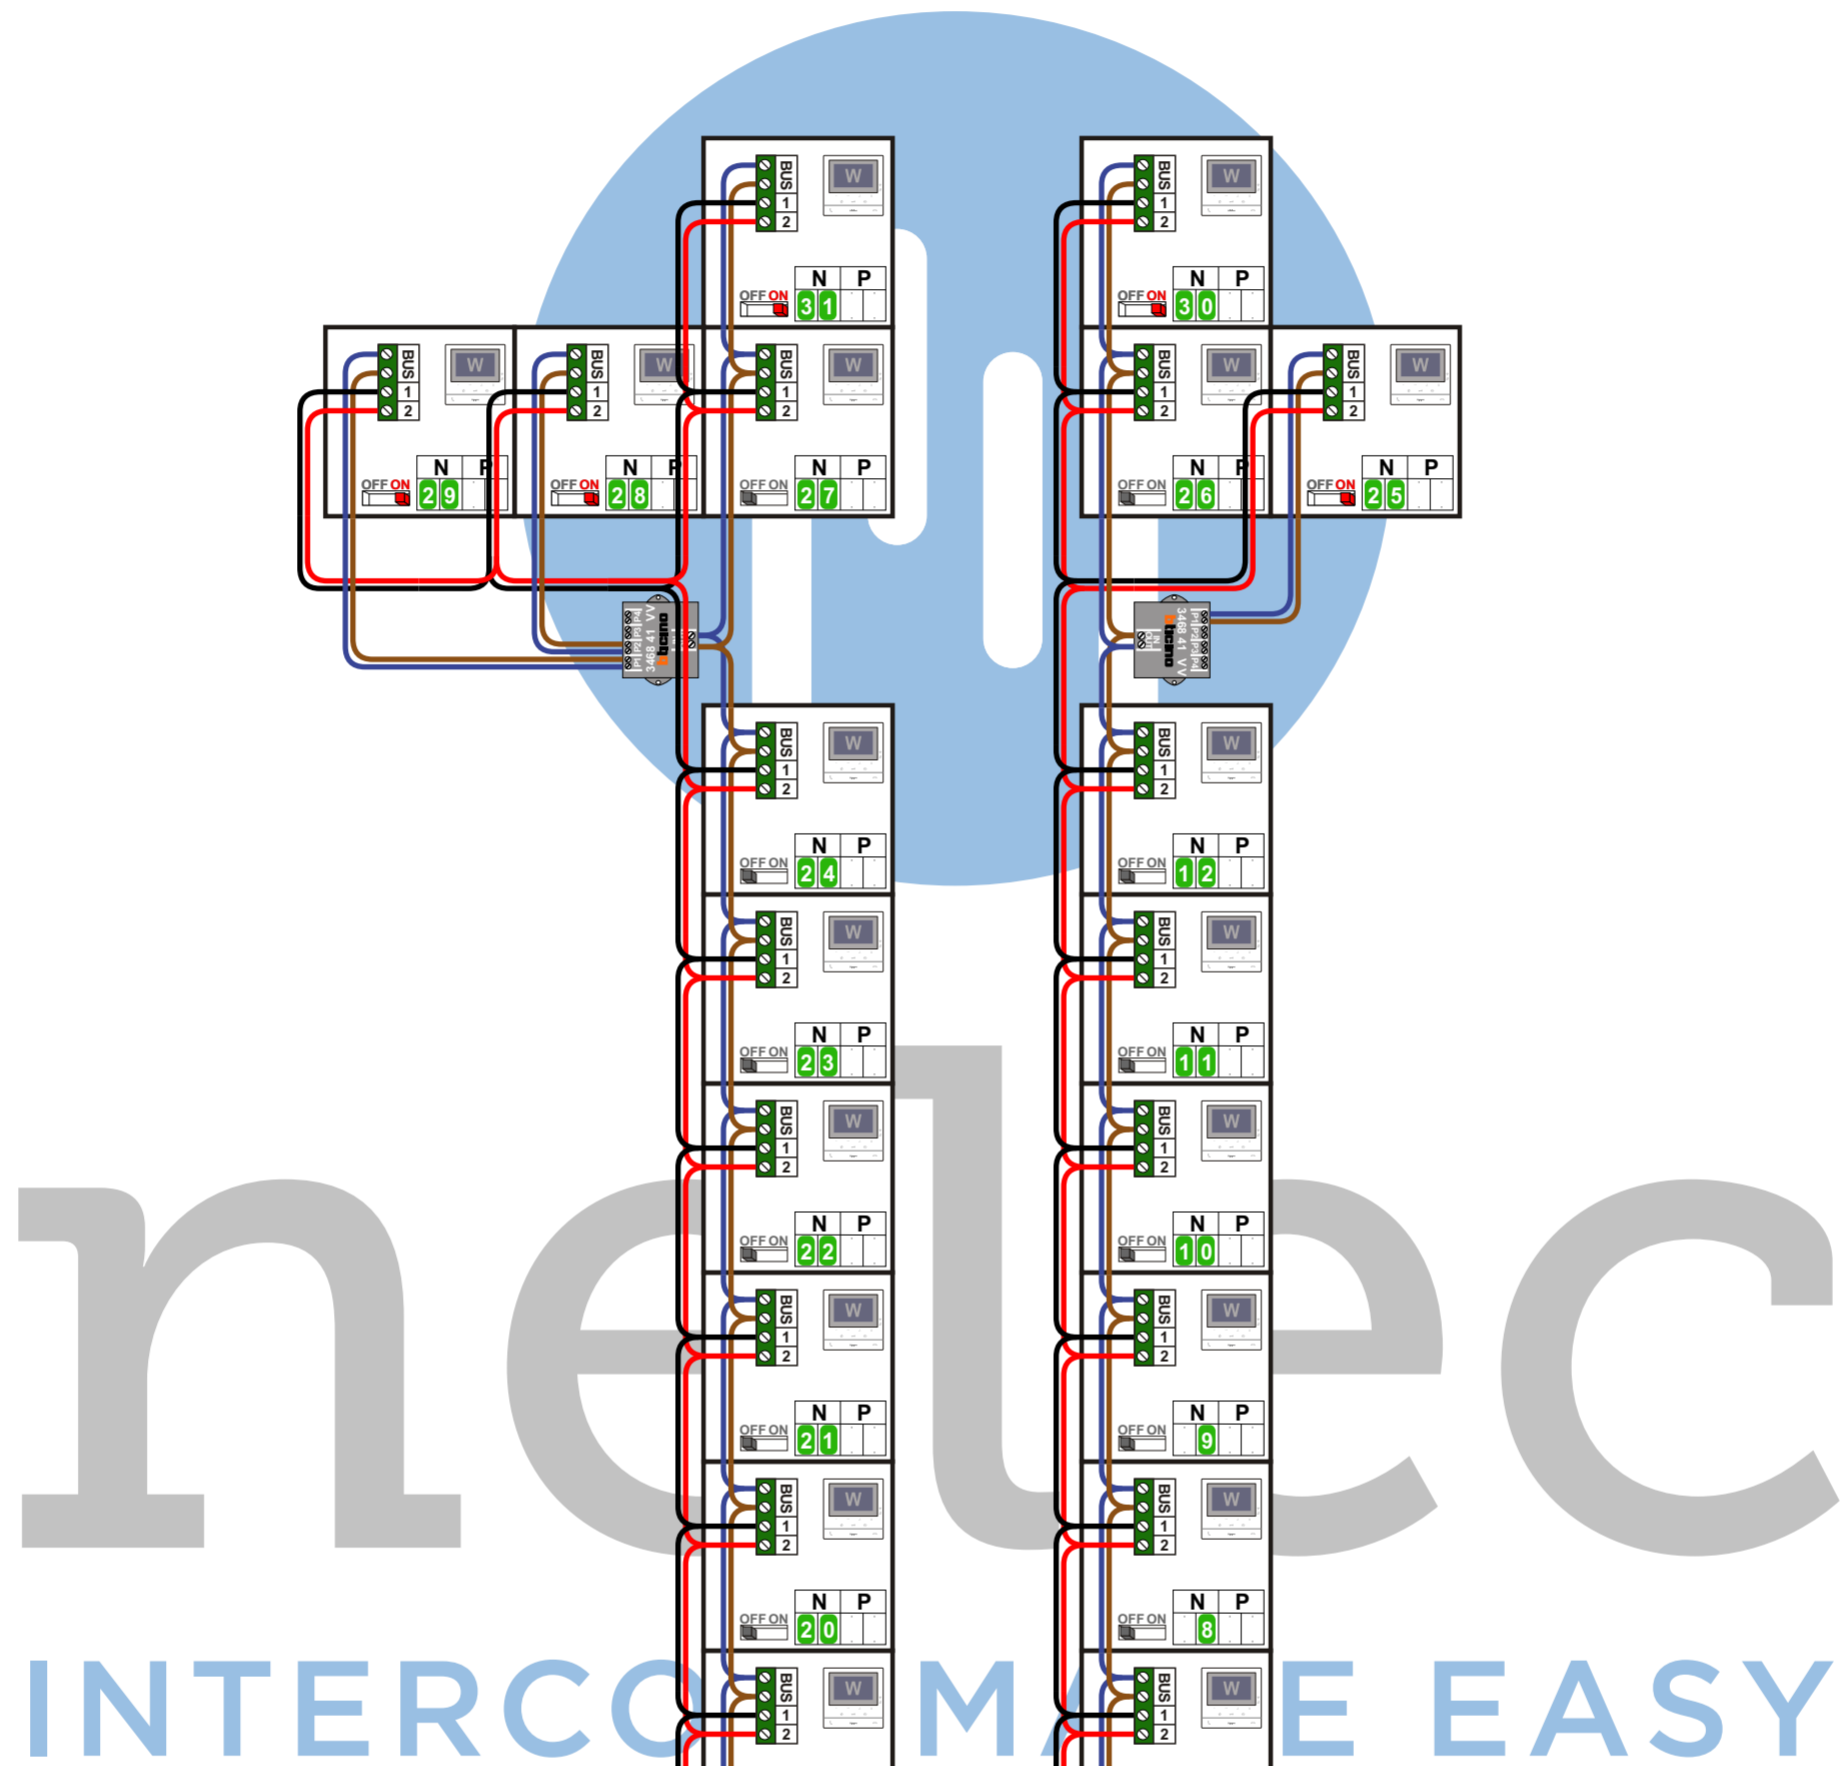

— = systeemkabel  
Bij andere getwiste kabel 66% afstand!  
Bij ongetwiste kabel max. 50 meter buitenpost naar videofoon.  
UTP op aanvraag.

Digitizers & flatcables  
  
Niet monteren/demonteren onder spanning  
Beldrukkers mogen wel

TWEEDRAADS BUS  
  
Bij monteren/demonteren spanning eraf  
voorkomt defecten!

M-50  
  
De aders moeten echt OP de connector doorgelust worden!

M-50e M-50W  
Bij hulpvoeding op 1-2 zet switch op ON  

  
De twee stijgers echt OP de klemmen van E-67 aansluiten!

VideoVerdeler  
  
De aders moeten echt OP de klemmen doorgelust worden!

nelec  
INTERCOM MADE EASY

Max. 100 meter systeemkabel tot laatste videofoon

N-Waarde	Huisnummer	Switch-ON	Hulpvoeding
1	177		X
2	178		X
3	179		X
4	180		X
5	181		X
6	182		X
7	183		X
8	184		X
9	185		X
10	186		X
11	187		X
12	188		X
13	189		X
14	190		X
15	191		X
16	192		X
17	193		X
18	194		X
19	195		X
20	196		X
21	197		X
22	198		X
23	199		X
24	200		X
25	325	X	X
26	326		X
27	327		X
28	328	X	X
29	329	X	X
30	330	X	X
31	331	X	X