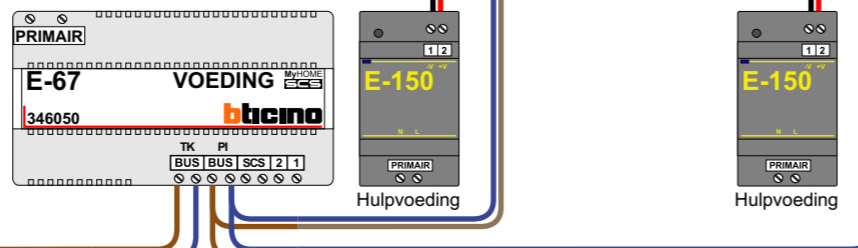

TWEEDRAADS BUS  
  
Bij monteren/demonteren spanning eraf  
voorkomt defecten!

M-50  
  
De aders moeten echt OP de connector doorgelust worden!

M-50e M-50W  
Bij hulpvoeding op 1-2 zet switch op ON  

  
De twee stijgers echt OP de klemmen van E-67 aansluiten!

VideoVerdeler  
  
De aders moeten echt OP de klemmen doorgelust worden!

nelec  
INTERCOM MADE EASY

Max. 100 meter systeemkabel tot laatste videofoon

N-Waarde	Huisnummer	Switch-ON	Hulpvoeding
1	177		X
2	178		X
3	179		X
4	180		X
5	181		X
6	182		X
7	183		X
8	184		X
9	185		X
10	186		X
11	187		X
12	188		X
13	189		X
14	190		X
15	191		X
16	192		X
17	193		X
18	194		X
19	195		X
20	196		X
21	197		X
22	198		X
23	199		X
24	200		X
25	325	X	X
26	326		X
27	327		X
28	328	X	X
29	329	X	X
30	330	X	X
31	331	X	X