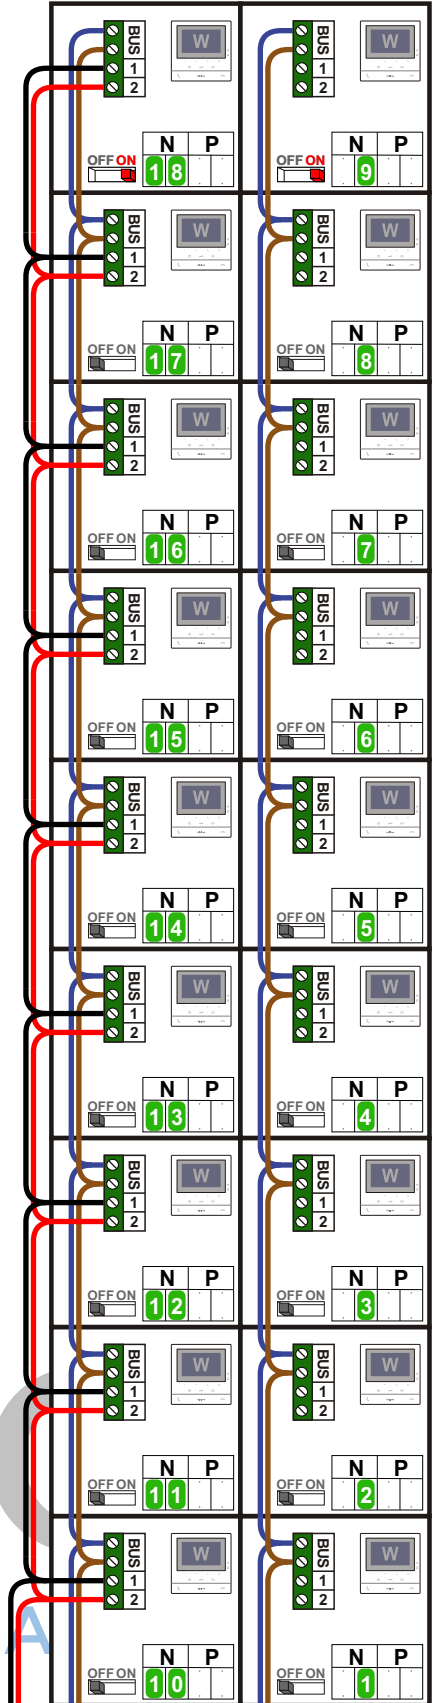

**— = systeemkabel**  
Bij andere getwiste kabel 66% afstand!  
Bij ongetwiste kabel max. 50 meter buitenpost naar videofoon.  
UTP op aanvraag.

**Digitizers & flatcables**  
  
Niet monteren/demonteren onder spanning  
Beldrukkers mogen wel

**TWEEDRAADS BUS**  
   
Bij monteren/demonteren spanning eraf voorkomt defecten!

**M-50**  
  
De aders moeten echt OP de connector doorgelust worden!

**M-50e M-50W**  
Bij hulpvoeding op 1-2: zet switch op ON  
 2-1  
ON OFF

**346050**  
  
De twee stijgers echt OP de klemmen van E-67 aansluiten!

Pot.vrij contact tbv deuropener  
S- S+ C NC NO  
+ + + + +

Max. 100 meter systeemkabel tot laatste videofoon

Max. 50 meter

N-Waarde	Huisnummer	Switch-ON	Hulpvoeding
1	1		
2	2		
3	3		
4	4		
5	5		
6	6		
7	7		
8	8		
9	9	X	
10	10		X
11	11		X
12	12		X
13	13		X
14	14		X
15	15		X
16	16		X
17	17		X
18	18	X	X