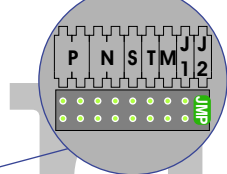

**— = systeemkabel**  
Bij andere getwiste kabel 66% afstand!  
Bij ongetwiste kabel max. 50 meter buitenpost naar videofoon.  
UTP op aanvraag.

**Digitizers & flatcables**  
  
Niet monteren/demonteren onder spanning  
Beldrukkers mogen wel

**TWEEDRAADS BUS**  
   
Bij monteren/demonteren spanning eraf voorkomt defecten!

**M-50**  
  
De aders moeten echt OP de connector doorgelust worden!

**M-50e M-50W**  
Bij hulpvoeding op 1-2: zet switch op ON  
 2-1  
ON OFF

**346050**  
  
De twee stijgers echt OP de klemmen van E-67 aansluiten!

Pot.vrij contact tbv deuropener  
S- S+ C NC NO  
+ + + + +

Max. 100 meter systeemkabel tot laatste videofoon

Max. 50 meter

N-Waarde	Huisnummer	Switch-ON	Hulpvoeding
1	1		
2	2		
3	3		
4	4		
5	5		
6	6		
7	7		
8	8		
9	9	X	
10	10		X
11	11		X
12	12		X
13	13		X
14	14		X
15	15		X
16	16		X
17	17		X
18	18	X	X