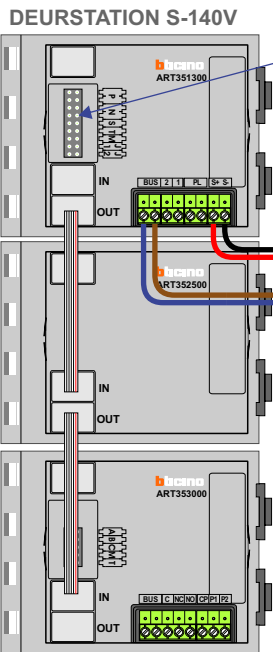

**— = systeemkabel**  
Bij andere getwiste kabel 66% afstand!  
Bij ongetwiste kabel max. 50 meter buitenpost naar videofoon.  
UTP op aanvraag.

**Digitizers & flatcables**  
  
Niet monteren/demonteren onder spanning  
Beldrukkers mogen wel

**TWEEDRAADS BUS**  
   
Bij monteren/demonteren spanning eraf voorkomt defecten!

**M-50**  
  
De aders moeten echt OP de connector doorgelust worden!

**M-50e M-50W**  
Bij hulpvoeding op 1-2: zet switch op ON  
 2-1  
ON OFF

**346050**  
  
De twee stijgers echt OP de klemmen van E-67 aansluiten!

Pot.vrij contact tbv deuropener  
S- S+ C NC NO  
+ + + + +

Max. 100 meter systeemkabel tot laatste videofoon

Max. 50 meter

N-Waarde	Huisnummer	Switch-ON	Hulpvoeding
1	1		
2	2		
3	3		
4	4		
5	5		
6	6		
7	7		
8	8		
9	9	X	
10	10		X
11	11		X
12	12		X
13	13		X
14	14		X
15	15		X
16	16		X
17	17		X
18	18	X	X