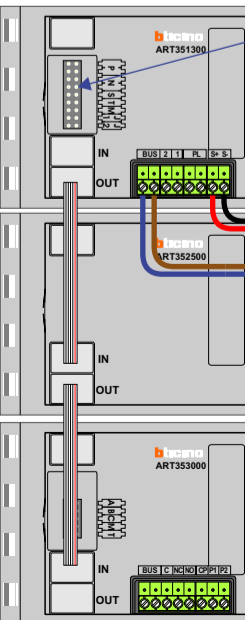

— = systeemkabel
Bij andere getwiste kabel 66% afstand!
Bij ongetwiste kabel max. 50 meter buitenpost naar videofoon.
UTP op aanvraag.

Digitizers & flatcables

Niet monteren/demonteren onder spanning
Belruikers mogen wel

TWEEDRAADS BUS

Bij monteren/demonteren spanning eraf voorkomt defecten!

M-50

De aders moeten echt OP de connector doorgelust worden!

M-50e M-50W

Bij hulpvoeding op 1-2: zet switch op ON

De twee stijgers echt OP de klemmen van E-67 aansluiten!

De aders moeten echt OP de klemmen doorgelust worden!

DEURSTATION S-140V

Pot.vrij contact tbv deur opener
S- S+ C NC NO

Max. 100 meter systeemkabel tot laatste videofoon

Max. 50 meter

N-Waarde	Huisnummer	Switch-ON	Hulpvoeding
1	19		X
2	20		X
3	21		X
4	22		X
5	23		X
6	24		X
7	25		X
8	26		X
9	27		X
10	28		X
11	29		X
12	30		X
13	31		X
14	32		X
15	33		X
16	34		X
17	35		X
18	36		X
19	300	X	X
20	301	X	X
21	302		X
22	303		X
23	304	X	X
24	305	X	X
25	306	X	X
26	307	X	X