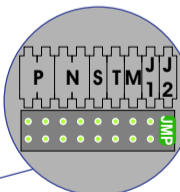

TWEEDRAADS BUS

Bij monteren/demonteren spanning eraf voorkomt defecten!

M-50

De aders moeten echt OP de connector doorgelust worden!

M-50e M-50W

Bij hulpvoeding op 1-2: zet switch op ON

De twee stijgers echt OP de klemmen van E-67 aansluiten!

De aders moeten echt OP de klemmen doorgelust worden!

DEURSTATION S-140V

Pot.vrij contact tbv deur opener
S- S+ C NC NO

Max. 100 meter systeemkabel tot laatste videofoon

Max. 50 meter

N-Waarde	Huisnummer	Switch-ON	Hulpvoeding
1	19		X
2	20		X
3	21		X
4	22		X
5	23		X
6	24		X
7	25		X
8	26		X
9	27		X
10	28		X
11	29		X
12	30		X
13	31		X
14	32		X
15	33		X
16	34		X
17	35		X
18	36		X
19	300	X	X
20	301	X	X
21	302		X
22	303		X
23	304	X	X
24	305	X	X
25	306	X	X
26	307	X	X