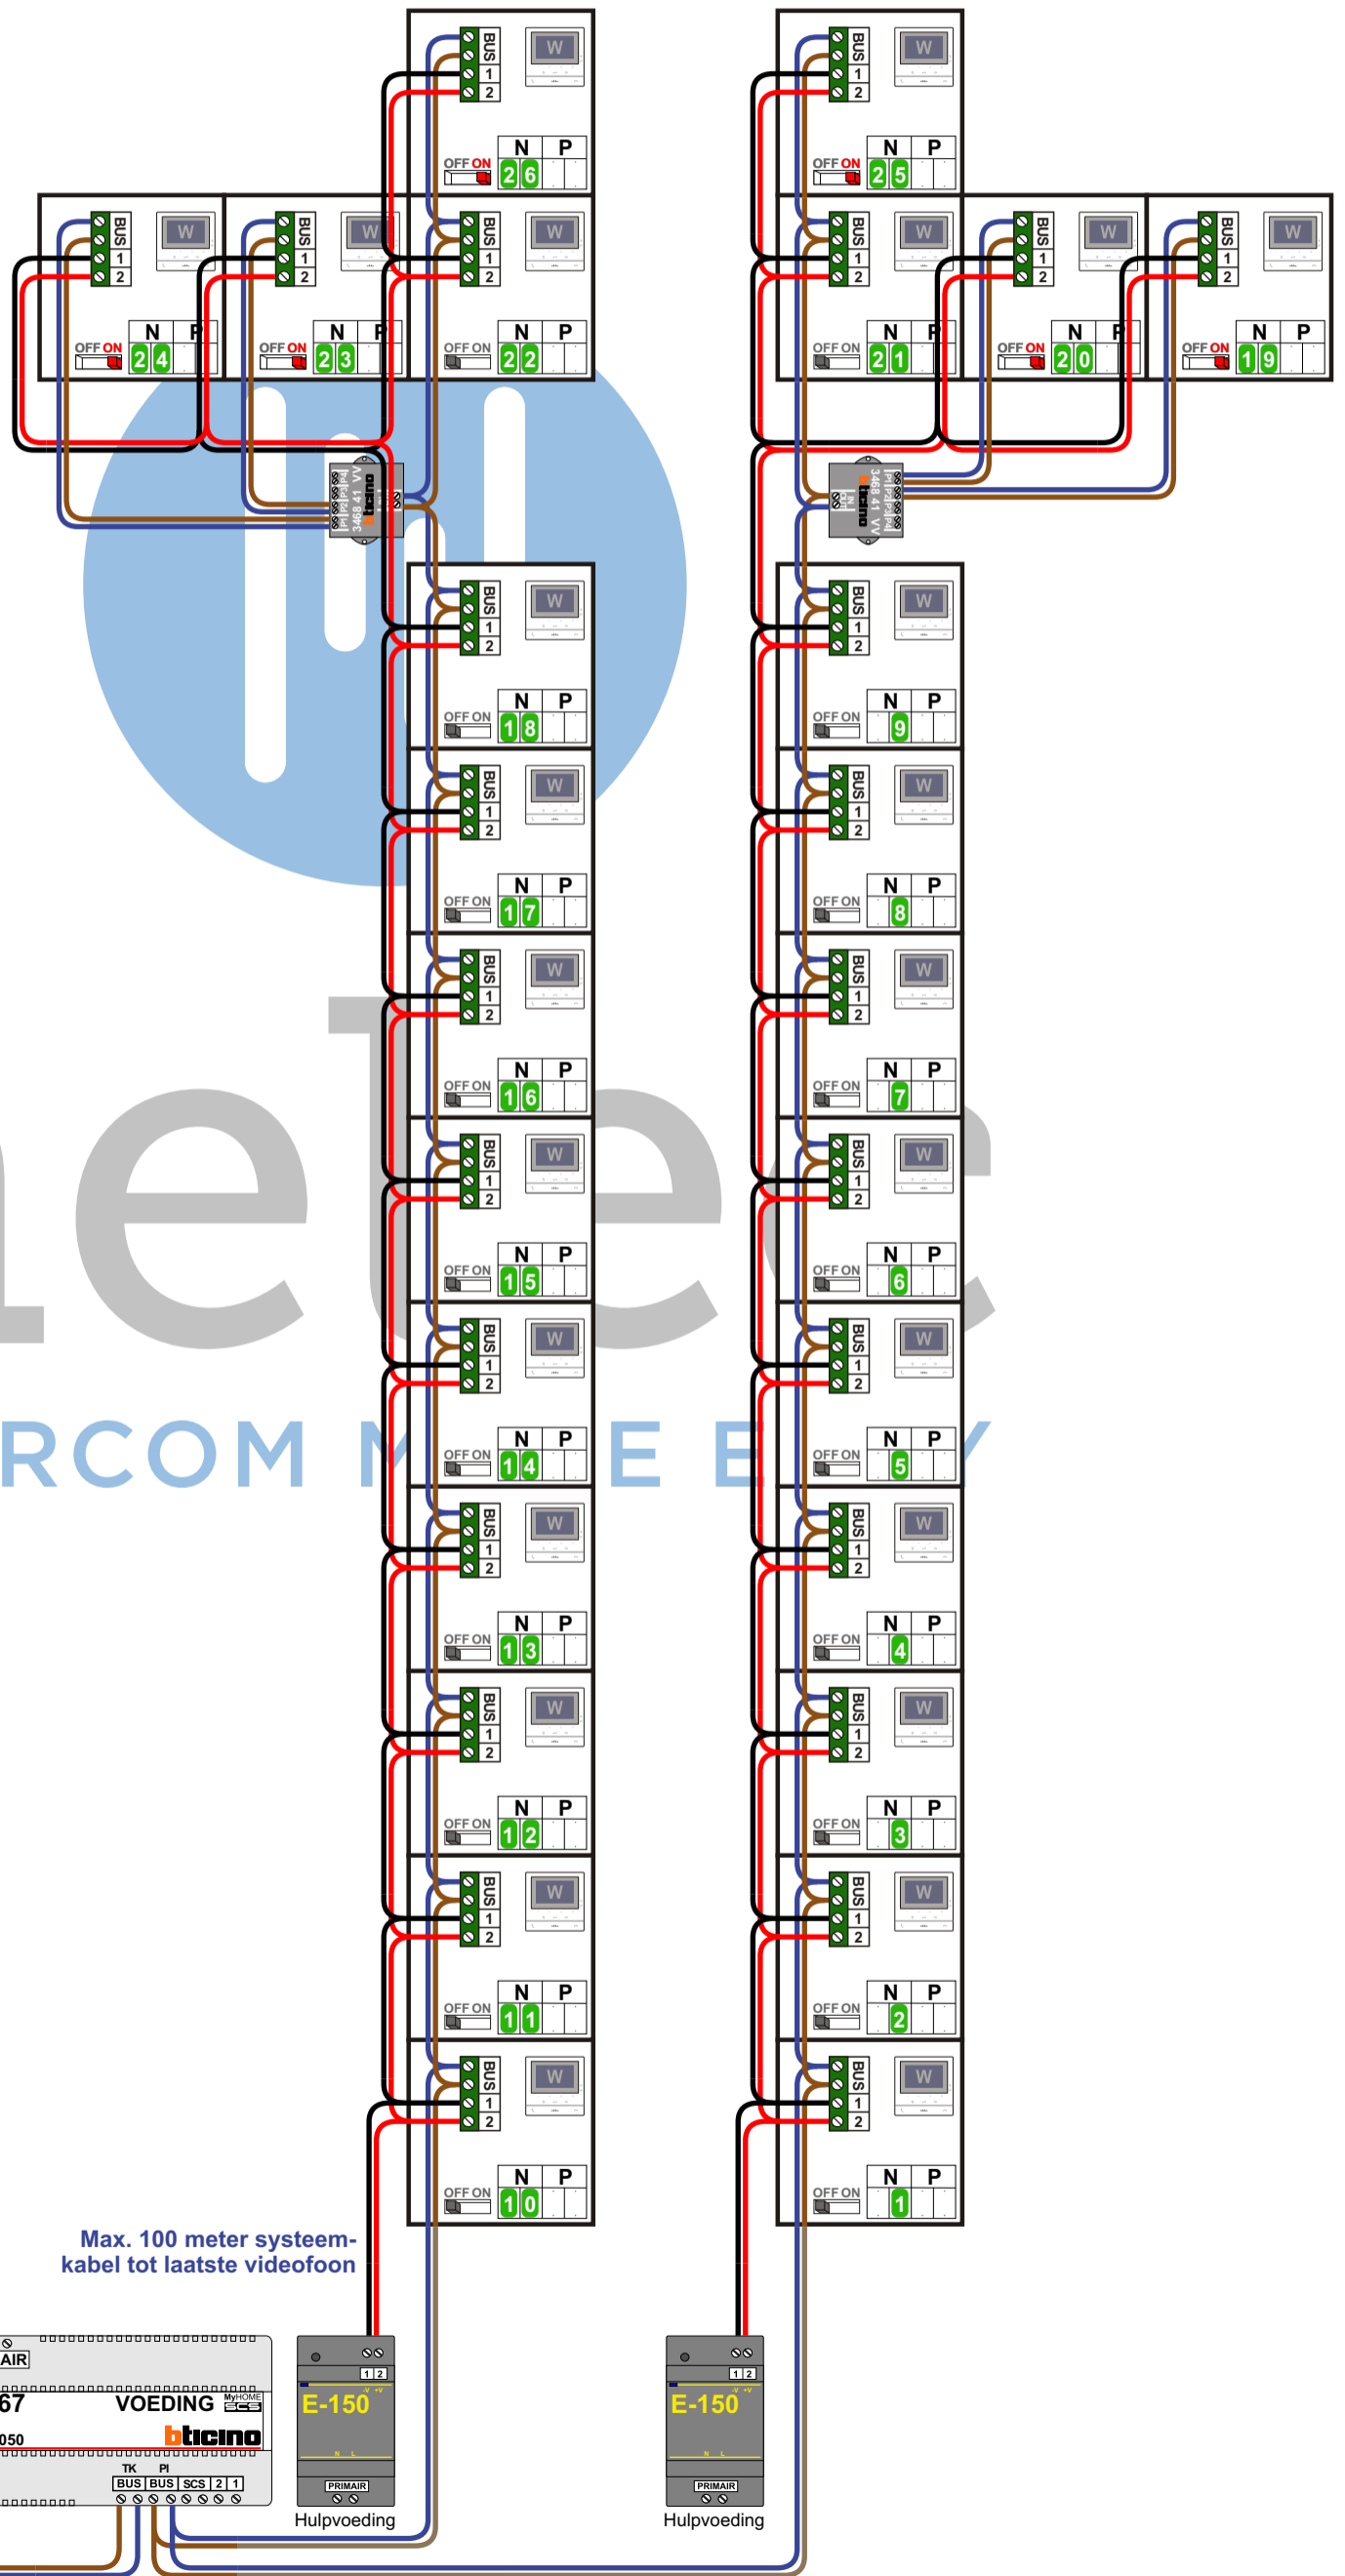

— = systeemkabel
Bij andere getwiste kabel 66% afstand!
Bij ongetwiste kabel max. 50 meter buitenpost naar videofoon.
UTP op aanvraag.

Digitizers & flatcables

Niet monteren/demonteren onder spanning
Belruikers mogen wel

TWEEDRAADS BUS

Bij monteren/demonteren spanning eraf voorkomt defecten!

M-50

De aders moeten echt OP de connector doorgelust worden!

M-50e M-50W

Bij hulpvoeding op 1-2: zet switch op ON

De twee stijgers echt OP de klemmen van E-67 aansluiten!

De aders moeten echt OP de klemmen doorgelust worden!

DEURSTATION S-140V

Pot.vrij contact tbv deur opener
S- S+ C NC NO

Max. 100 meter systeemkabel tot laatste videofoon

Max. 50 meter

N-Waarde	Huisnummer	Switch-ON	Hulpvoeding
1	19		X
2	20		X
3	21		X
4	22		X
5	23		X
6	24		X
7	25		X
8	26		X
9	27		X
10	28		X
11	29		X
12	30		X
13	31		X
14	32		X
15	33		X
16	34		X
17	35		X
18	36		X
19	300	X	X
20	301	X	X
21	302		X
22	303		X
23	304	X	X
24	305	X	X
25	306	X	X
26	307	X	X