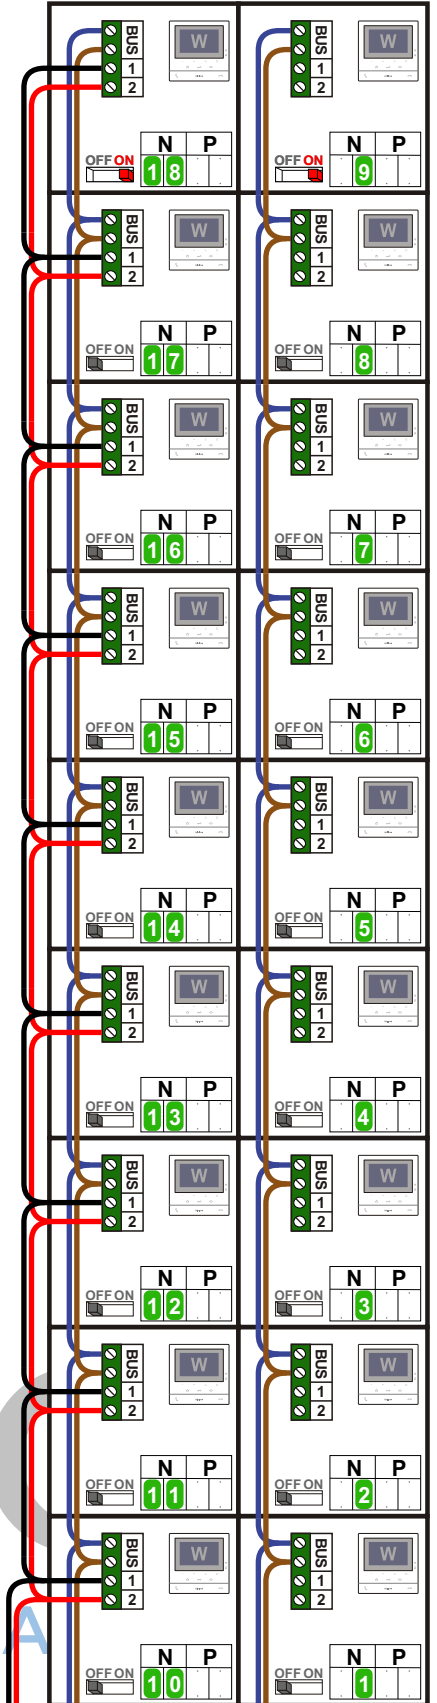

— = systeemkabel
Bij andere getwiste kabel 66% afstand!
Bij ongetwiste kabel max. 50 meter buitenpost naar videofoon.
UTP op aanvraag.

Digitizers & flatcables

Niet monteren/demonteren onder spanning
Beldrukkers mogen wel

TWEEDRAADS BUS
 
Bij monteren/demonteren spanning eraf voorkomt defecten!

M-50

De aders moeten echt OP de connector doorgelust worden!

M-50e M-50W
Bij hulpvoeding op 1-2: zet switch op ON
 2-1
ON OFF

346050

De twee stijgers echt OP de klemmen van E-67 aansluiten!

Pot.vrij contact tbv deuropener
S- S+ C NC NO
+ + + + +

Max. 100 meter systeemkabel tot laatste videofoon

Max. 50 meter

N-Waarde	Huisnummer	Switch-ON	Hulpvoeding
1	37		
2	38		
3	39		
4	40		
5	41		
6	42		
7	43		
8	44		
9	45	X	
10	46		X
11	47		X
12	48		X
13	49		X
14	50		X
15	51		X
16	52		X
17	53		X
18	54	X	X