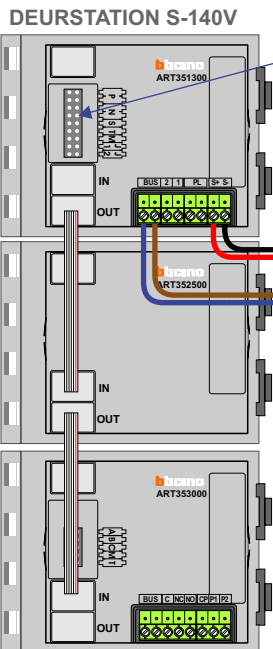

— = systeemkabel
Bij andere getwiste kabel 66% afstand!
Bij ongetwiste kabel max. 50 meter buitenpost naar videofoon.
UTP op aanvraag.

Digitizers & flatcables

Niet monteren/demonteren onder spanning
Beldrukkers mogen wel

TWEEDRAADS BUS
 
Bij monteren/demonteren spanning eraf voorkomt defecten!

M-50

De aders moeten echt OP de connector doorgelust worden!

M-50e M-50W
Bij hulpvoeding op 1-2: zet switch op ON
 2-1
ON OFF

346050

De twee stijgers echt OP de klemmen van E-67 aansluiten!

Pot.vrij contact tbv deuropener
S- S+ C NC NO
+ + + + +

Max. 100 meter systeemkabel tot laatste videofoon

Max. 50 meter

N-Waarde	Huisnummer	Switch-ON	Hulpvoeding
1	37		
2	38		
3	39		
4	40		
5	41		
6	42		
7	43		
8	44		
9	45	X	
10	46		X
11	47		X
12	48		X
13	49		X
14	50		X
15	51		X
16	52		X
17	53		X
18	54	X	X