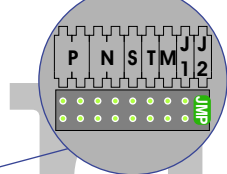

— = systeemkabel
Bij andere getwiste kabel 66% afstand!
Bij ongetwiste kabel max. 50 meter buitenpost naar videofoon.
UTP op aanvraag.

Digitizers & flatcables

Niet monteren/demonteren onder spanning
Beldrukkers mogen wel

TWEEDRAADS BUS
 
Bij monteren/demonteren spanning eraf voorkomt defecten!

M-50

De aders moeten echt OP de connector doorgelust worden!

M-50e M-50W
Bij hulpvoeding op 1-2: zet switch op ON
 2-1
ON OFF

346050

De twee stijgers echt OP de klemmen van E-67 aansluiten!

Pot.vrij contact tbv deuropener
S- S+ C NC NO
+ + + + +

Max. 100 meter systeemkabel tot laatste videofoon

Max. 50 meter

N-Waarde	Huisnummer	Switch-ON	Hulpvoeding
1	37		
2	38		
3	39		
4	40		
5	41		
6	42		
7	43		
8	44		
9	45	X	
10	46		X
11	47		X
12	48		X
13	49		X
14	50		X
15	51		X
16	52		X
17	53		X
18	54	X	X