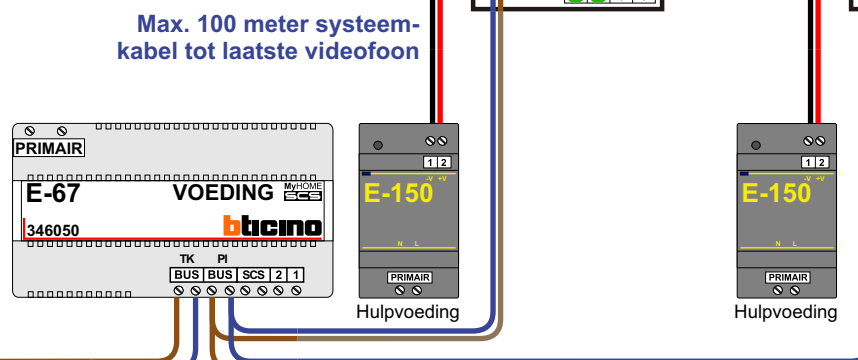

— = systeemkabel  
Bij andere getwiste kabel 66% afstand!  
Bij ongetwiste kabel max. 50 meter buitenpost naar videofoon.  
UTP op aanvraag.

Digitizers & flatcables  
  
Niet monteren/demonteren onder spanning  
Beldrukkers mogen wel

TWEEDRAADS BUS  
  
Bij monteren/demonteren spanning eraf  
voorkomt defecten!

M-50  
  
De aders moeten echt OP de connector doorgelust worden!

M-50e M-50W  
Bij hulpvoeding op 1-2 zet switch op ON  

  
De twee stijgers echt OP de klemmen van E-67 aansluiten!

VideoVerdeler  
  
De aders moeten echt OP de klemmen doorgelust worden!

nelec  
INTERCOM MADE EASY

Max. 50 meter

N-Waarde	Huisnummer	Switch-ON	Hulpvoeding
1	81		X
2	82		X
3	83		X
4	84		X
5	85		X
6	86		X
7	87		X
8	88		X
9	89		X
10	90		X
11	91		X
12	92		X
13	93		X
14	94		X
15	95		X
16	96		X
17	97		X
18	98		X
19	99		X
20	100		X
21	101		X
22	102		X
23	103		X
24	104		X
25	310	X	X
26	311	X	X
27	312		X
28	313		X
29	314	X	X
30	315	X	X
31	316	X	X