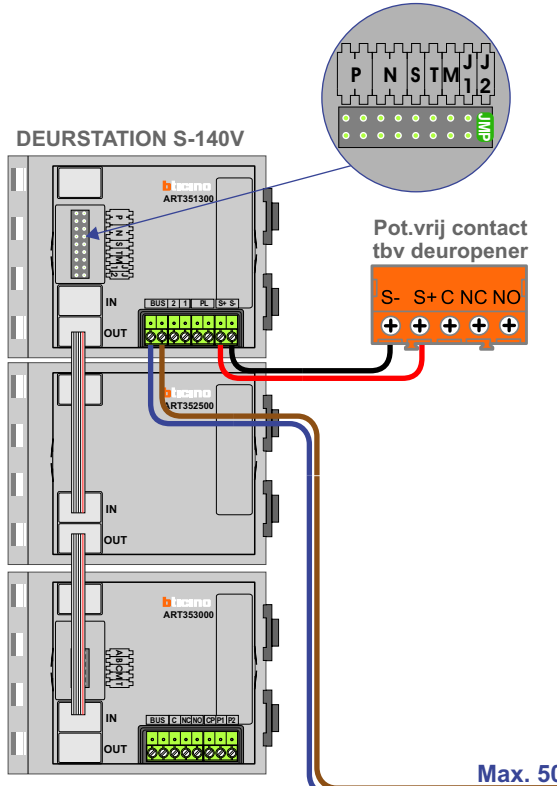

— = systeemkabel  
Bij andere getwiste kabel 66% afstand!  
Bij ongetwiste kabel max. 50 meter buitenpost naar videofoon.  
UTP op aanvraag.

Digitizers & flatcables  
  
Niet monteren/demonteren onder spanning  
Beldrukkers mogen wel

TWEEDRAADS BUS  
  
Bij monteren/demonteren spanning eraf  
voorkomt defecten!

M-50  
  
De aders moeten echt OP de connector doorgelust worden!

M-50e M-50W  
Bij hulpvoeding op 1-2 zet switch op ON  

  
De twee stijgers echt OP de klemmen van E-67 aansluiten!

VideoVerdeler  
  
De aders moeten echt OP de klemmen doorgelust worden!

nelec  
INTERCOM MADE EASY

Max. 50 meter

N-Waarde	Huisnummer	Switch-ON	Hulpvoeding
1	81		X
2	82		X
3	83		X
4	84		X
5	85		X
6	86		X
7	87		X
8	88		X
9	89		X
10	90		X
11	91		X
12	92		X
13	93		X
14	94		X
15	95		X
16	96		X
17	97		X
18	98		X
19	99		X
20	100		X
21	101		X
22	102		X
23	103		X
24	104		X
25	310	X	X
26	311	X	X
27	312		X
28	313		X
29	314	X	X
30	315	X	X
31	316	X	X