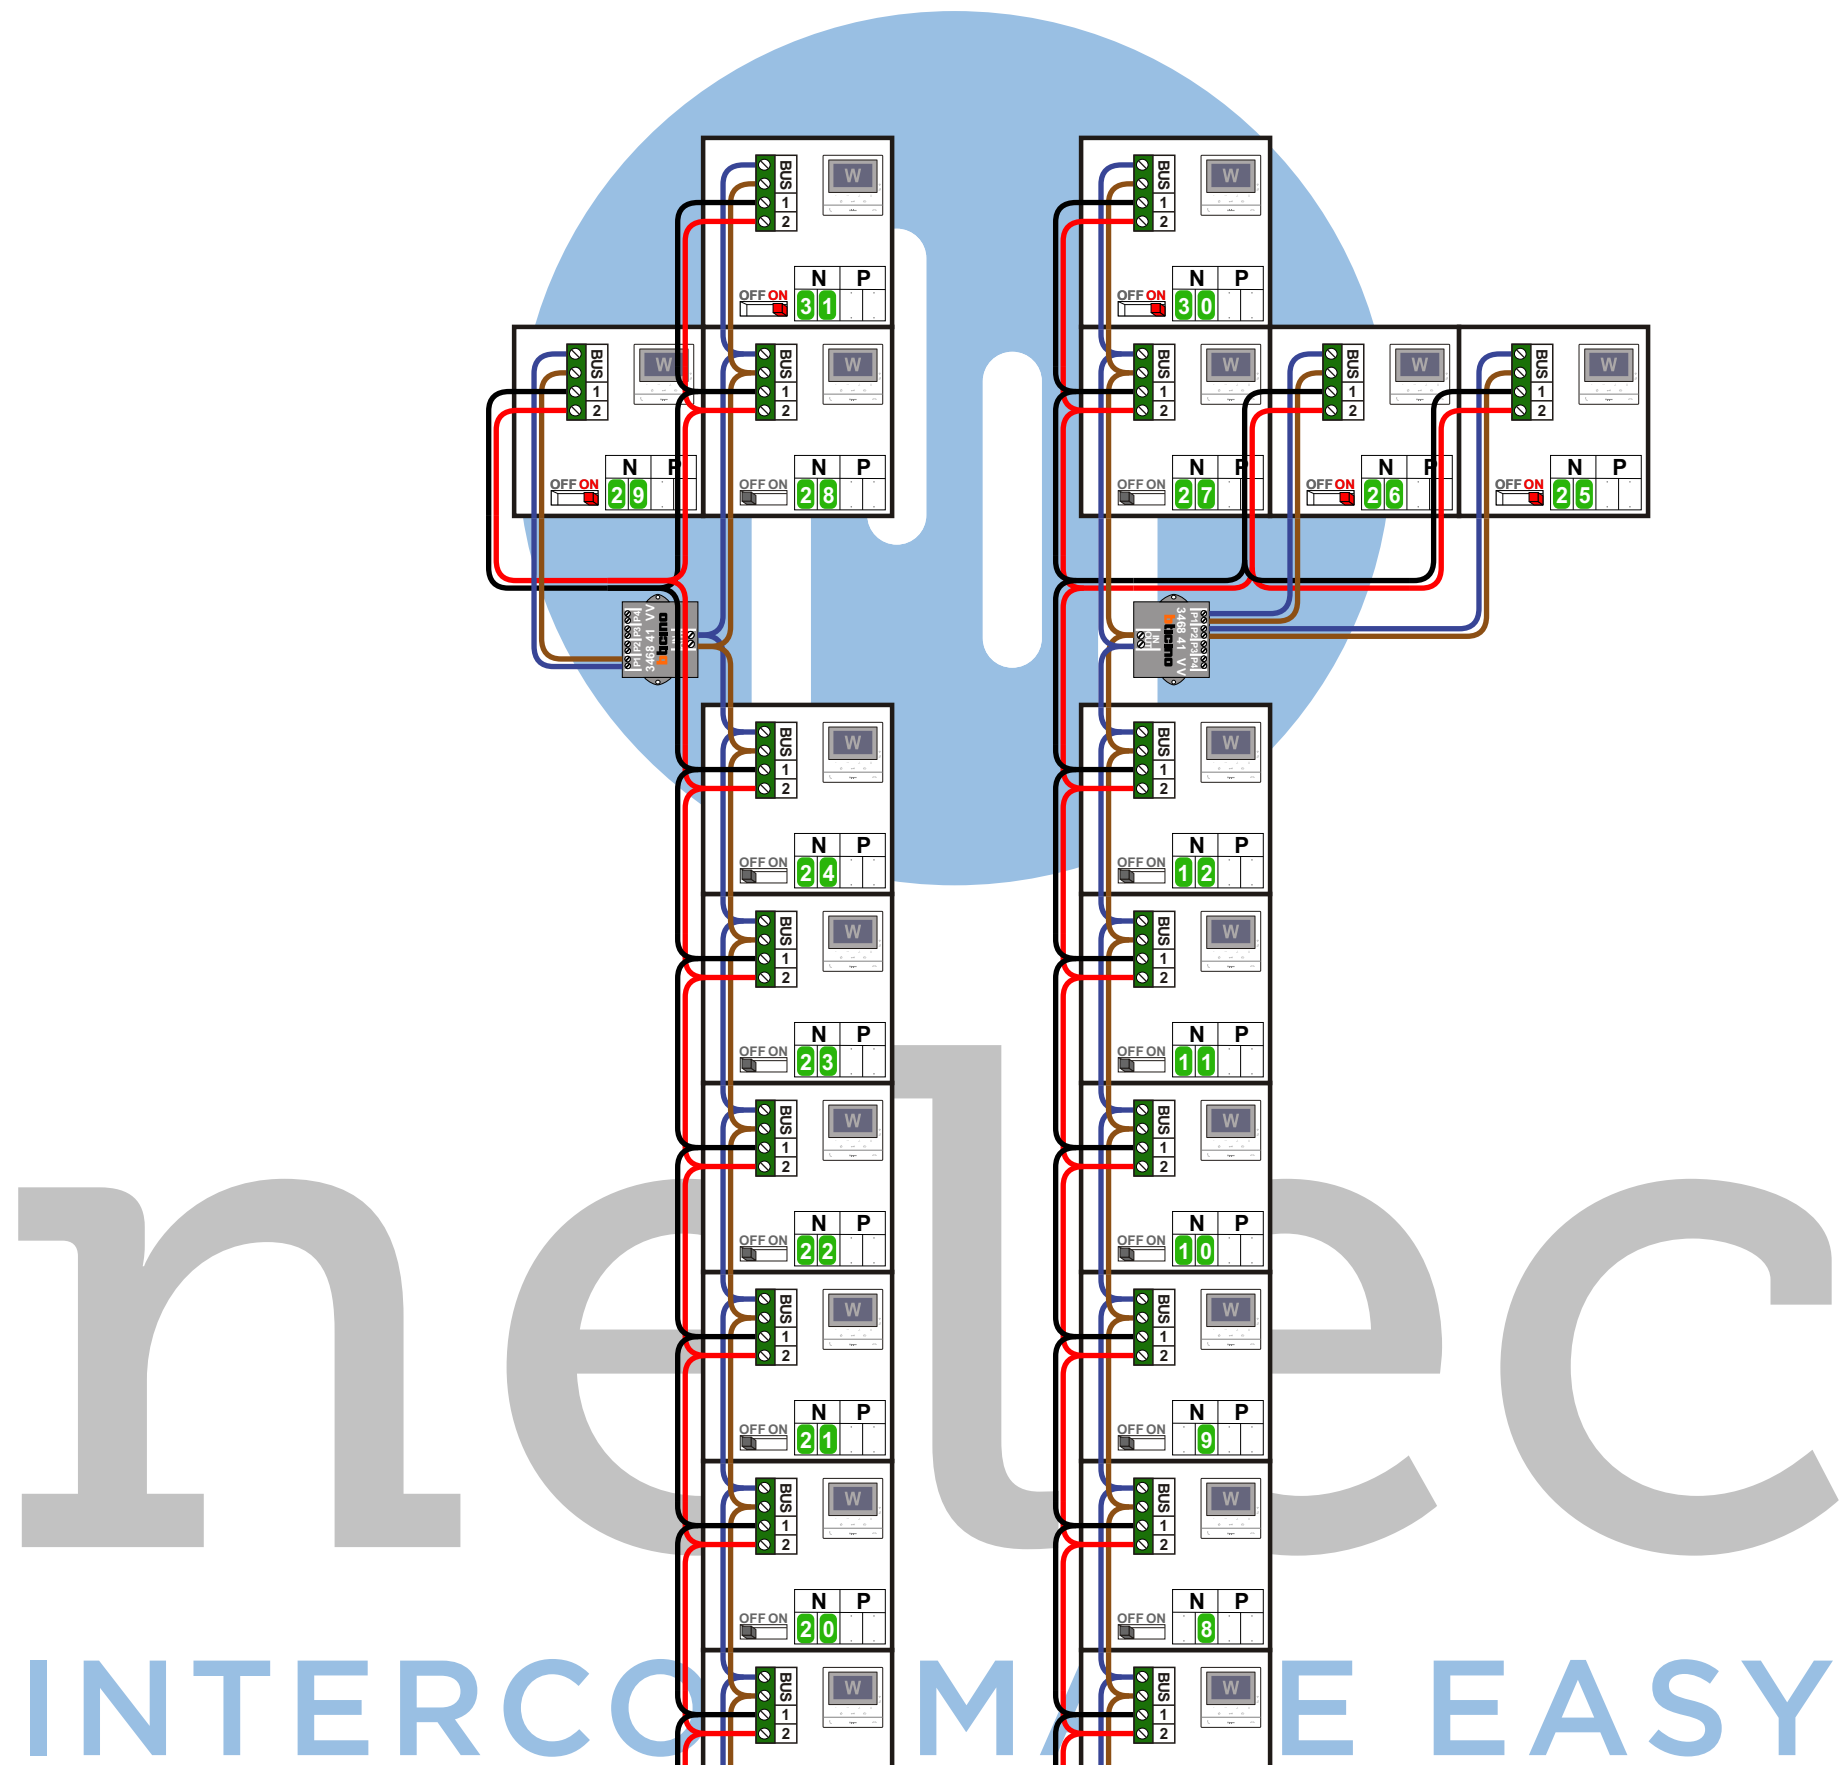

— = systeemkabel  
Bij andere getwiste kabel 66% afstand!  
Bij ongetwiste kabel max. 50 meter buitenpost naar videofoon.  
UTP op aanvraag.

Digitizers & flatcables  
  
Niet monteren/demonteren onder spanning  
Beldrukkers mogen wel

TWEEDRAADS BUS  
  
Bij monteren/demonteren spanning eraf  
voorkomt defecten!

M-50  
  
De aders moeten echt OP de connector doorgelust worden!

M-50e M-50W  
Bij hulpvoeding op 1-2 zet switch op ON  

  
De twee stijgers echt OP de klemmen van E-67 aansluiten!

VideoVerdeler  
  
De aders moeten echt OP de klemmen doorgelust worden!

nelec  
INTERCOM MADE EASY

Max. 50 meter

N-Waarde	Huisnummer	Switch-ON	Hulpvoeding
1	81		X
2	82		X
3	83		X
4	84		X
5	85		X
6	86		X
7	87		X
8	88		X
9	89		X
10	90		X
11	91		X
12	92		X
13	93		X
14	94		X
15	95		X
16	96		X
17	97		X
18	98		X
19	99		X
20	100		X
21	101		X
22	102		X
23	103		X
24	104		X
25	310	X	X
26	311	X	X
27	312		X
28	313		X
29	314	X	X
30	315	X	X
31	316	X	X