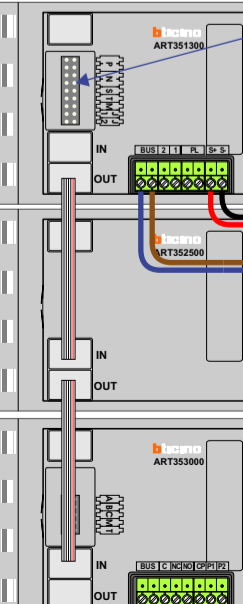

 = systeemkabel
Bij andere getwiste kabel 66% afstand!
Bij ongetwiste kabel max. 50 meter buitenpost naar videofoon.
UTP op aanvraag.

Digitizers & flatcables

TWEEDRAADS BUS

M-50

M-50e M-50W

De twee stijgers echt OP de klemmen van E-67 aansluiten!

DEURSTATION S-140V

Pot.vrij contact tbv deur opener

Max. 100 meter systeemkabel tot laatste videofoon

Max. 50 meter

N-Waarde	Huisnummer	Switch-ON	Hulpvoeding
1	105		
2	106		
3	107		
4	108		
5	109		
6	110		
7	111		
8	112		
9	113		
10	114		
11	115		
12	116	X	
13	117		X
14	118		X
15	119		X
16	120		X
17	121		X
18	122		X
19	123		X
20	124		X
21	125		X
22	126		X
23	127		X
24	128	X	X