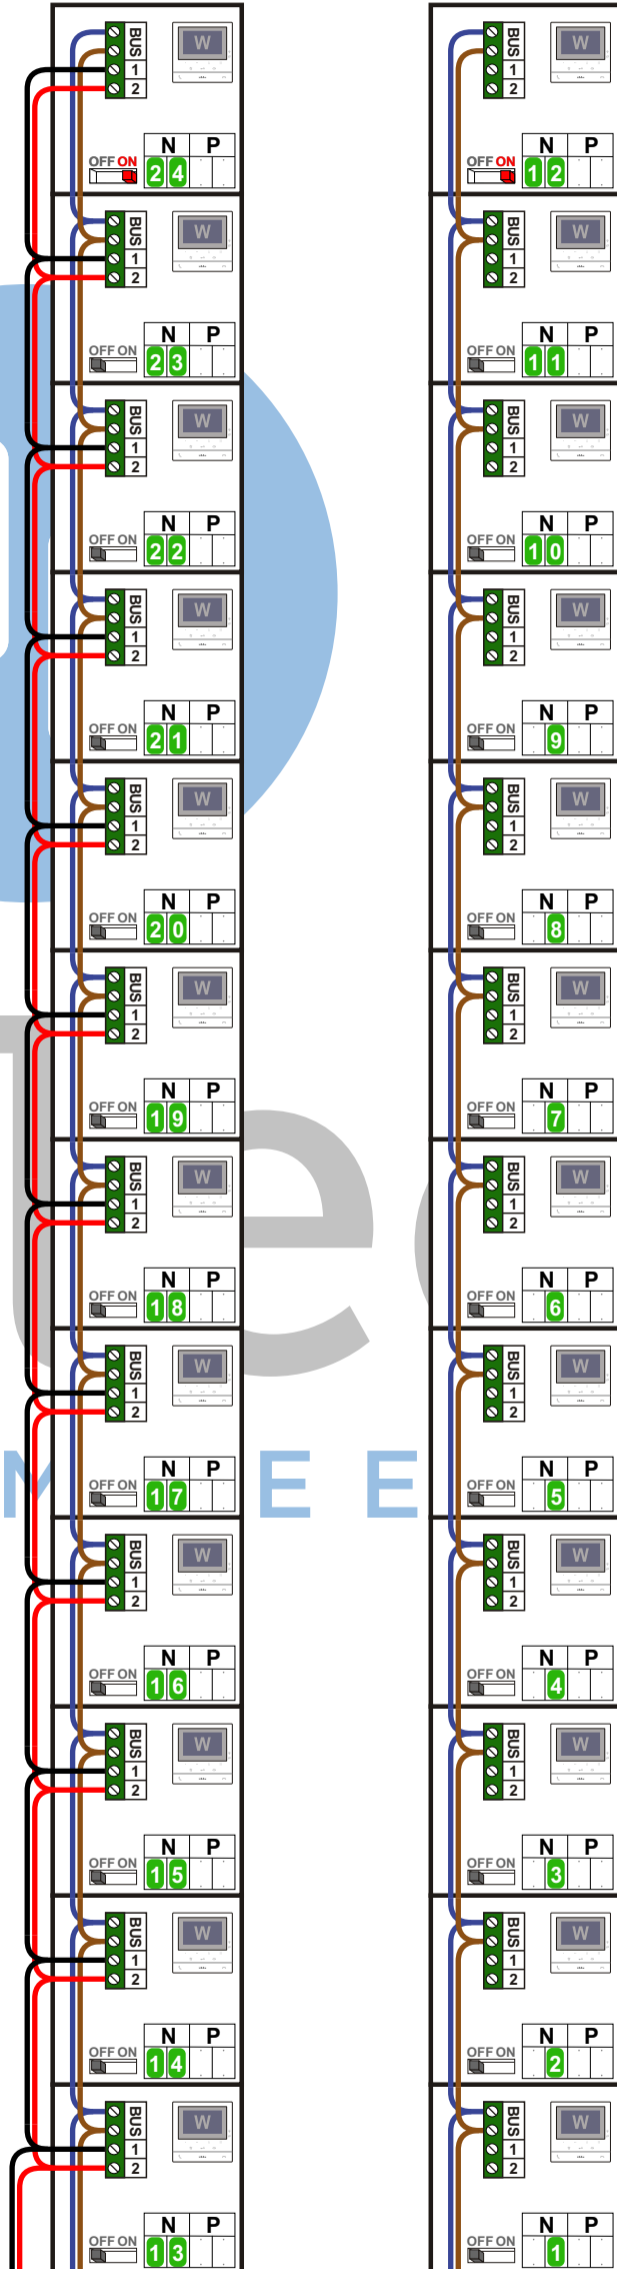

 = systeemkabel
Bij andere getwiste kabel 66% afstand!
Bij ongetwiste kabel max. 50 meter buitenpost naar videofoon.
UTP op aanvraag.

Digitizers & flatcables

TWEEDRAADS BUS

M-50

M-50e M-50W

De twee stijgers echt OP de klemmen van E-67 aansluiten!

DEURSTATION S-140V

Pot.vrij contact tbv deur opener

Max. 100 meter systeemkabel tot laatste videofoon

Max. 50 meter

N-Waarde	Huisnummer	Switch-ON	Hulpvoeding
1	105		
2	106		
3	107		
4	108		
5	109		
6	110		
7	111		
8	112		
9	113		
10	114		
11	115		
12	116	X	
13	117		X
14	118		X
15	119		X
16	120		X
17	121		X
18	122		X
19	123		X
20	124		X
21	125		X
22	126		X
23	127		X
24	128	X	X