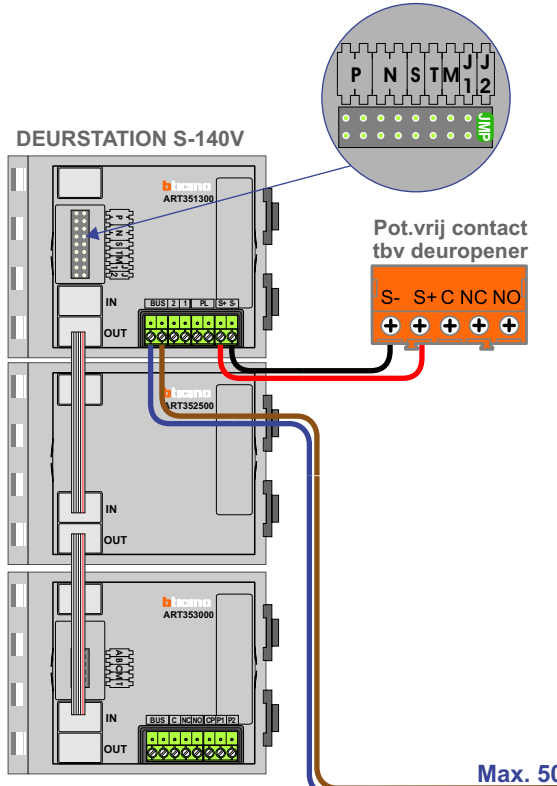

— = systeemkabel  
Bij andere getwiste kabel 66% afstand!  
Bij ongetwiste kabel max. 50 meter buitenpost naar videofoon.  
UTP op aanvraag.

Digitizers & flatcables  
  
Niet monteren/demonteren onder spanning  
Beldrukkers mogen wel

TWEEDRAADS BUS  
  
Bij monteren/demonteren spanning eraf  
voorkomt defecten!

M-50  
  
De aders moeten echt OP de connector doorgelust worden!

M-50e M-50W  
Bij hulpvoeding op 1-2 zet switch op ON  

  
De twee stijgers echt OP de klemmen van E-67 aansluiten!

VideoVerdeler  
  
De aders moeten echt OP de klemmen doorgelust worden!

Max. 100 meter systeemkabel tot laatste videofoon

Max. 50 meter

N-Waarde	Huisnummer	Switch-ON	Hulpvoeding
1	129		X
2	130		X
3	131		X
4	132		X
5	133		X
6	134		X
7	135		X
8	136		X
9	137		X
10	138		X
11	139		X
12	140		X
13	141		X
14	142		X
15	143		X
16	144		X
17	145		X
18	146		X
19	147		X
20	148		X
21	149		X
22	150		X
23	151		X
24	152		X
25	318	X	X
26	319		X
27	320		X
28	321	X	X
29	322	X	X
30	323	X	X