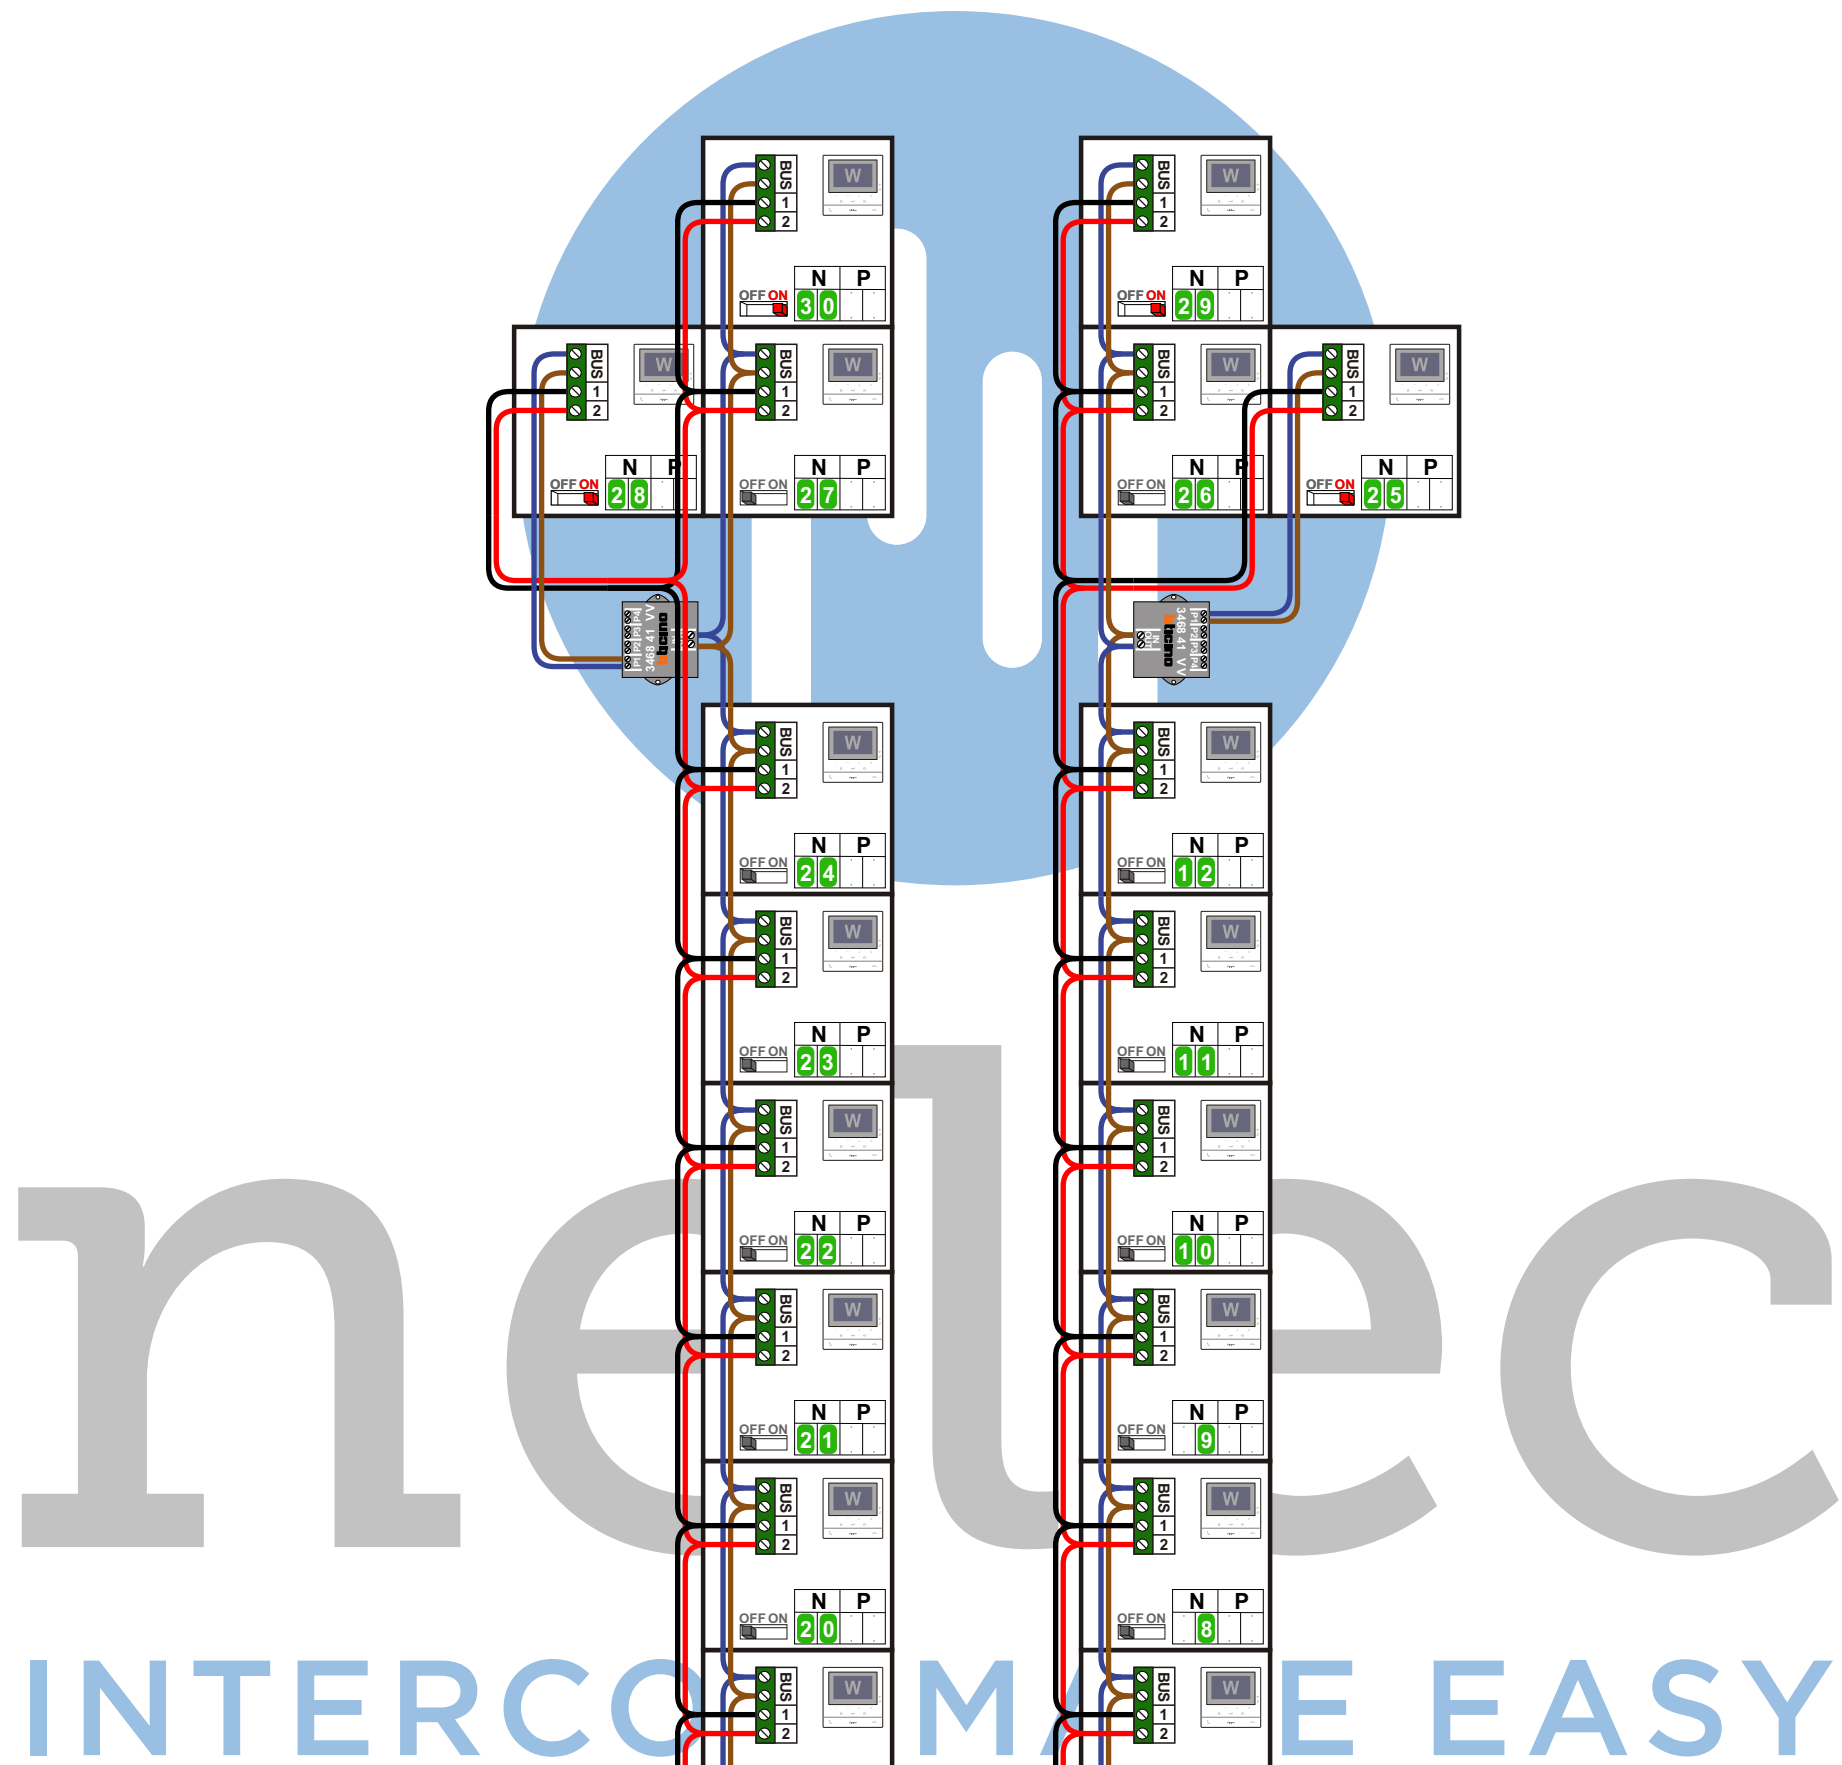

— = systeemkabel  
Bij andere getwiste kabel 66% afstand!  
Bij ongetwiste kabel max. 50 meter buitenpost naar videofoon.  
UTP op aanvraag.

Digitizers & flatcables  
  
Niet monteren/demonteren onder spanning  
Beldrukkers mogen wel

TWEEDRAADS BUS  
  
Bij monteren/demonteren spanning eraf  
voorkomt defecten!

M-50  
  
De aders moeten echt OP de connector doorgelust worden!

M-50e M-50W  
Bij hulpvoeding op 1-2 zet switch op ON  

  
De twee stijgers echt OP de klemmen van E-67 aansluiten!

VideoVerdeler  
  
De aders moeten echt OP de klemmen doorgelust worden!

Max. 100 meter systeemkabel tot laatste videofoon

Max. 50 meter

N-Waarde	Huisnummer	Switch-ON	Hulpvoeding
1	129		X
2	130		X
3	131		X
4	132		X
5	133		X
6	134		X
7	135		X
8	136		X
9	137		X
10	138		X
11	139		X
12	140		X
13	141		X
14	142		X
15	143		X
16	144		X
17	145		X
18	146		X
19	147		X
20	148		X
21	149		X
22	150		X
23	151		X
24	152		X
25	318	X	X
26	319		X
27	320		X
28	321	X	X
29	322	X	X
30	323	X	X