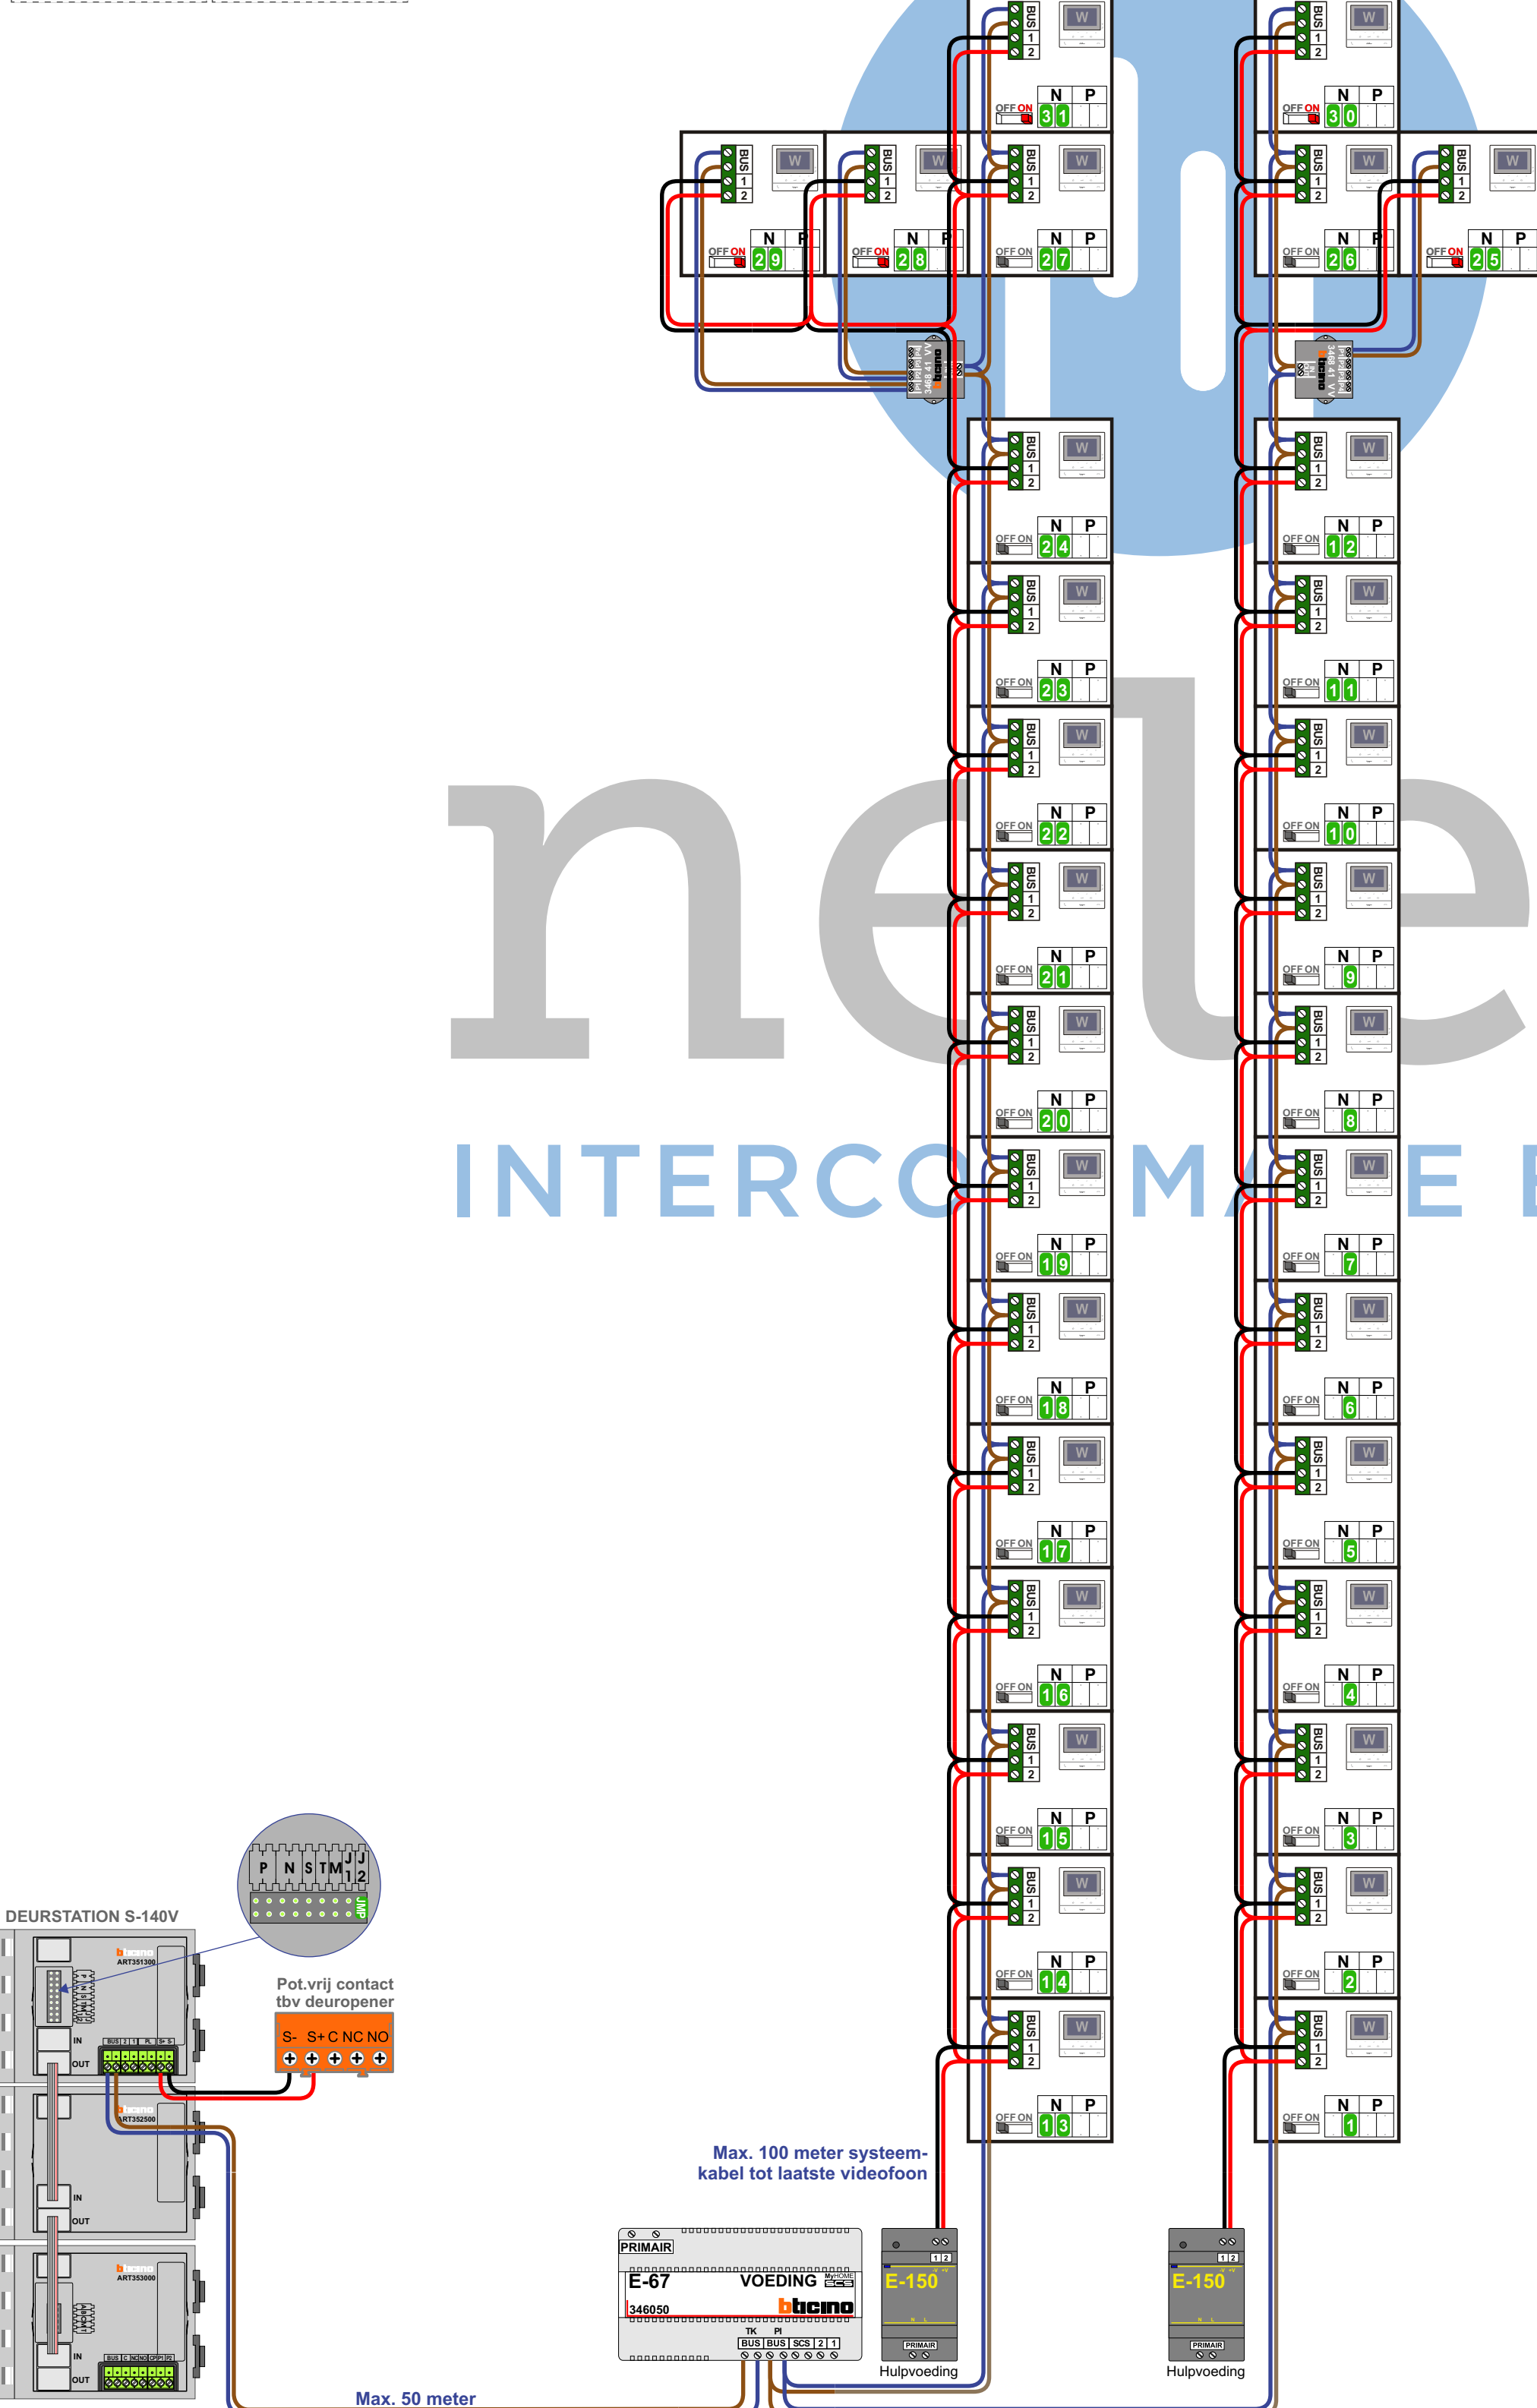

— = systeemkabel
Bij andere getwiste kabel 66% afstand!
Bij ongetwiste kabel max. 50 meter buitenpost naar videofoon.
UTP op aanvraag.

Digitizers & flatcables
Niet monteren/demonteren onder spanning
Beldrukkers mogen wel

TWEEDRAADS BUS
Bij monteren/demonteren spanning eraf
voorkomt defecten!

M-50
De aders moeten echt OP de connector doorgelust worden!

M-50e M-50W
Bij hulpvoeding op 1-2 zet switch op ON

De twee stijgers echt OP de klemmen van E-67 aansluiten!

VideoVerdeler
De aders moeten echt OP de klemmen doorgelust worden!

N-Waarde	Huisnummer	Switch-ON	Hulpvoeding
1	177		X
2	178		X
3	179		X
4	180		X
5	181		X
6	182		X
7	183		X
8	184		X
9	185		X
10	186		X
11	187		X
12	188		X
13	189		X
14	190		X
15	191		X
16	192		X
17	193		X
18	194		X
19	195		X
20	196		X
21	197		X
22	198		X
23	199		X
24	200		X
25	325	X	X
26	326		X
27	327		X
28	328	X	X
29	329	X	X
30	330	X	X
31	331	X	X