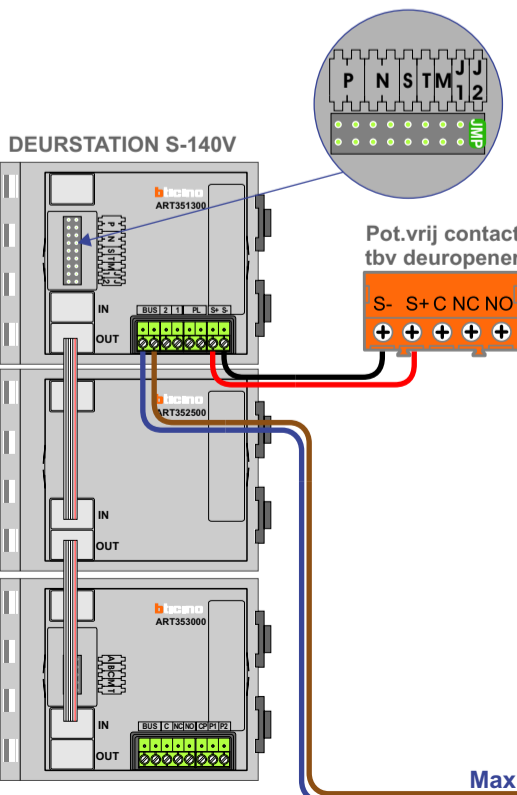

— = systeemkabel
Bij andere getwiste kabel 66% afstand!
Bij ongetwiste kabel max. 50 meter buitenpost naar videofoon.
UTP op aanvraag.

Digitizers & flatcables

Niet monteren/demonteren onder spanning
Belruikers mogen wel

TWEEDRAADS BUS

Bij monteren/demonteren spanning eraf voorkomt defecten!

M-50

De aders moeten echt OP de connector doorgelust worden!

De twee stijgers echt OP de klemmen van E-67 aansluiten!

M-50e M-50W

Bij hulpvoeding op 1-2: zet switch op ON

Pot.vrij contact tbv deur opener

Max. 100 meter systeemkabel tot laatste videofoon

Max. 50 meter

N-Waarde	Huisnummer	Switch-ON	Hulpvoeding
1	201		
2	202		
3	203		
4	204		
5	205		
6	206		
7	207		
8	208		
9	209		
10	210		
11	211		
12	212	X	
13	213		X
14	214		X
15	215		X
16	216		X
17	217		X
18	218		X
19	219		X
20	220		X
21	221		X
22	222		X
23	223		X
24	224	X	X