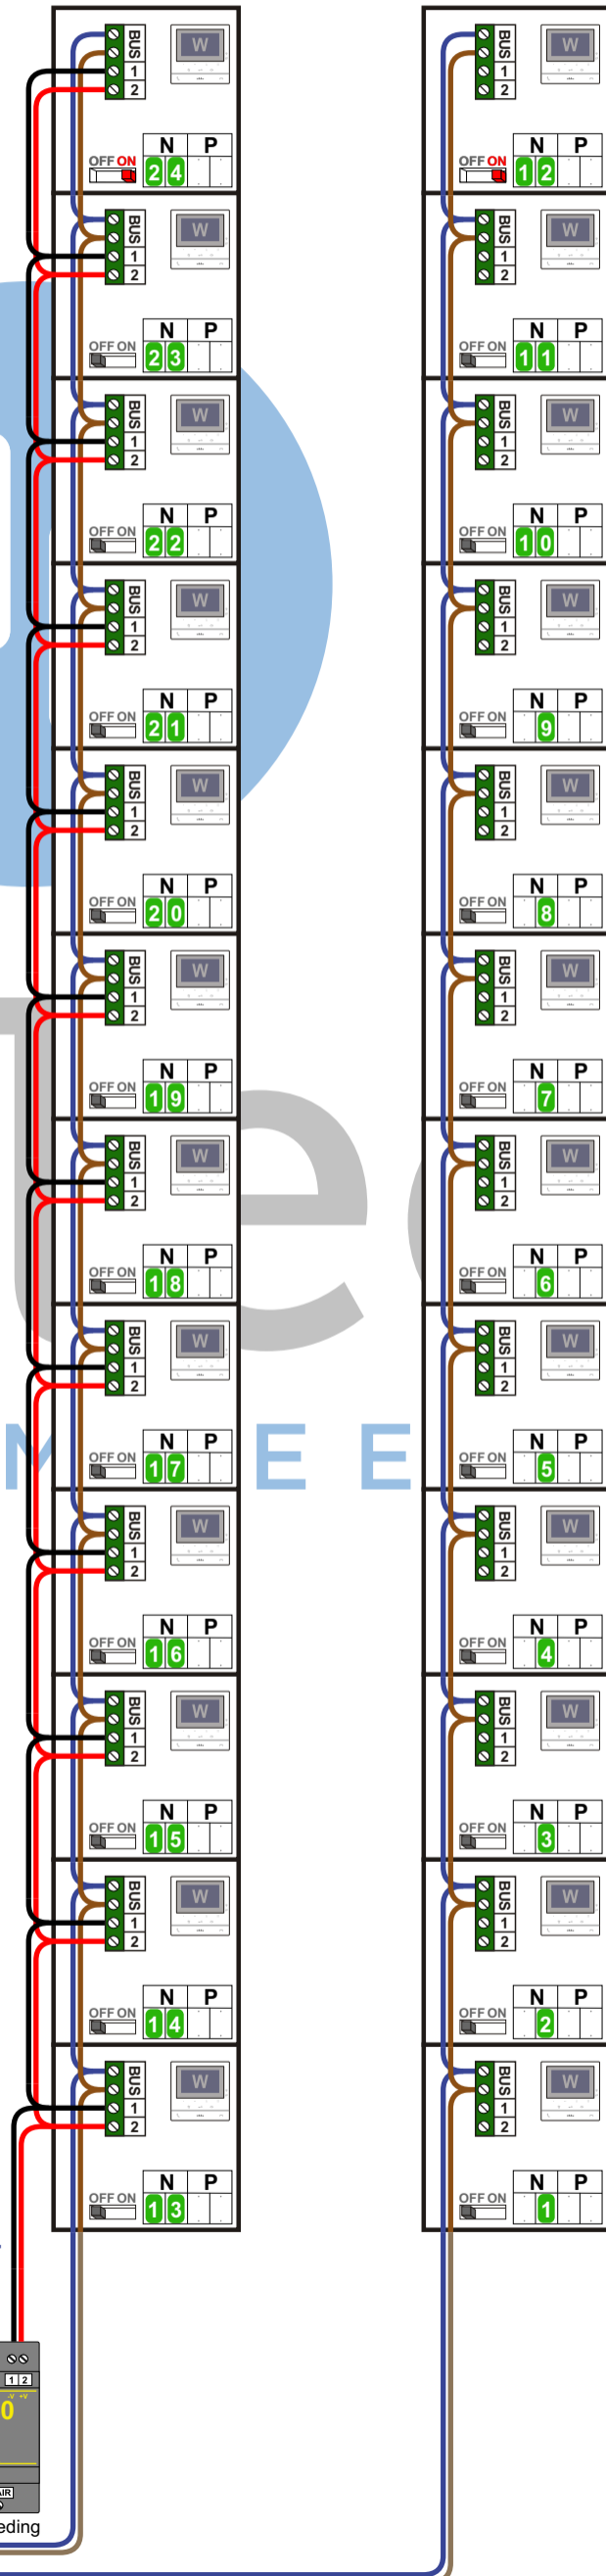

— = systeemkabel
Bij andere getwiste kabel 66% afstand!
Bij ongetwiste kabel max. 50 meter buitenpost naar videofoon.
UTP op aanvraag.

Digitizers & flatcables

Niet monteren/demonteren onder spanning
Belruikers mogen wel

TWEEDRAADS BUS

Bij monteren/demonteren spanning eraf voorkomt defecten!

M-50

De aders moeten echt OP de connector doorgelust worden!

De twee stijgers echt OP de klemmen van E-67 aansluiten!

M-50e M-50W

Bij hulpvoeding op 1-2: zet switch op ON

Pot.vrij contact tbv deur opener

Max. 100 meter systeemkabel tot laatste videofoon

Max. 50 meter

N-Waarde	Huisnummer	Switch-ON	Hulpvoeding
1	201		
2	202		
3	203		
4	204		
5	205		
6	206		
7	207		
8	208		
9	209		
10	210		
11	211		
12	212	X	
13	213		X
14	214		X
15	215		X
16	216		X
17	217		X
18	218		X
19	219		X
20	220		X
21	221		X
22	222		X
23	223		X
24	224	X	X