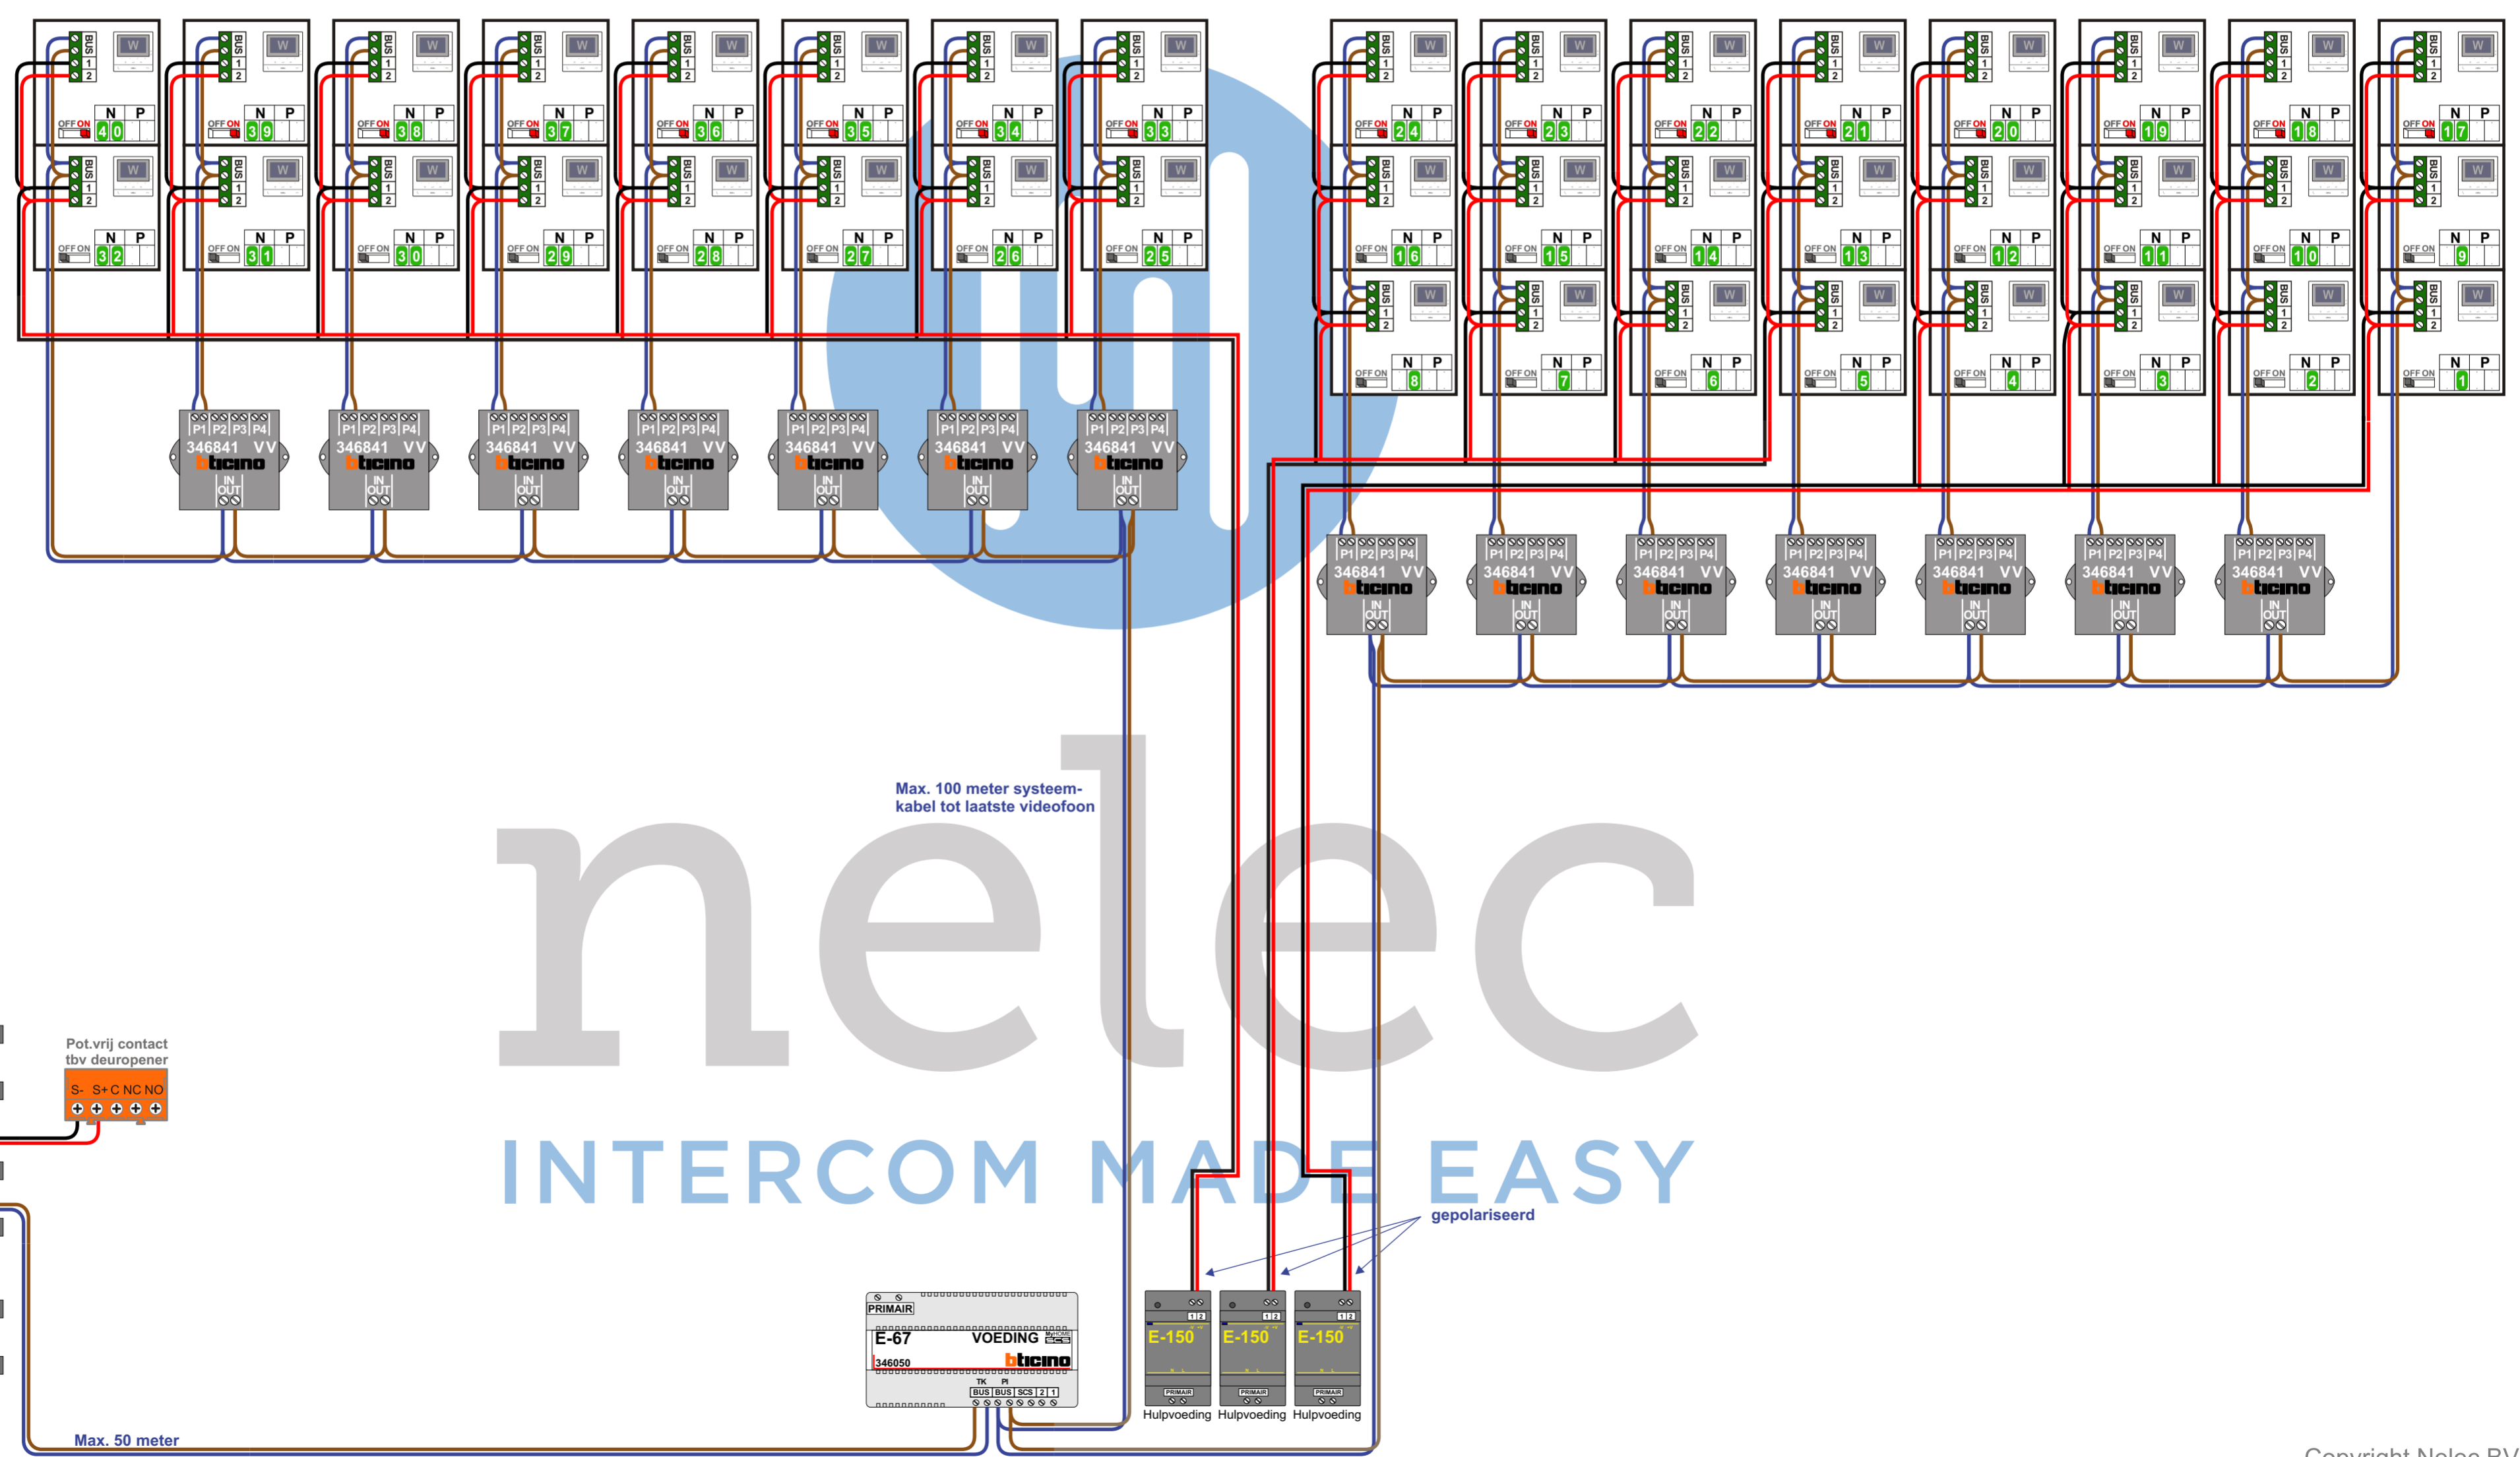

— = systeemkabel
 Bij andere getwiste kabel 66% afstand!
 Bij ongetwiste kabel max. 50 meter buitenpost naar videofoon. UTP op aanvraag.

TWEDRAADS BUS

 
 Bij monteren/demonteren spanning eraf voordat defecten!

346050 
 De twee stijgers echt OP de klemmen van E-67 aansluiten!

M-50 
 De aders moeten echt OP de connector doorgelust worden!

VideoVerdeeler 
 De aders moeten echt OP de klemmen doorgelust worden!

M-50e M-50W
 Bij hulpvoeding op 1-2: zet switch op ON

 2-1
 ON OFF

Max. 100 meter systeemkabel tot laatste videofoon

Max. 50 meter

gepolariseerd

nelec
 INTERCOM MADE EASY

N-waarde	Huisnummer	Eindweerstand
1	1	
2	3	
3	5	
4	7	
5	9	
6	11	
7	13	
8	15	
9	17	
10	19	
11	21	
12	23	
13	25	
14	27	
15	29	
16	31	
17	33	X
18	35	X
19	37	X
20	39	X
21	41	X
22	43	X
23	45	X
24	47	X
25	65	
26	67	
27	69	
28	71	
29	73	
30	75	
31	77	
32	79	
33	81	X
34	83	X
35	85	X
36	87	X
37	89	X
38	91	X
39	93	X
40	95	X