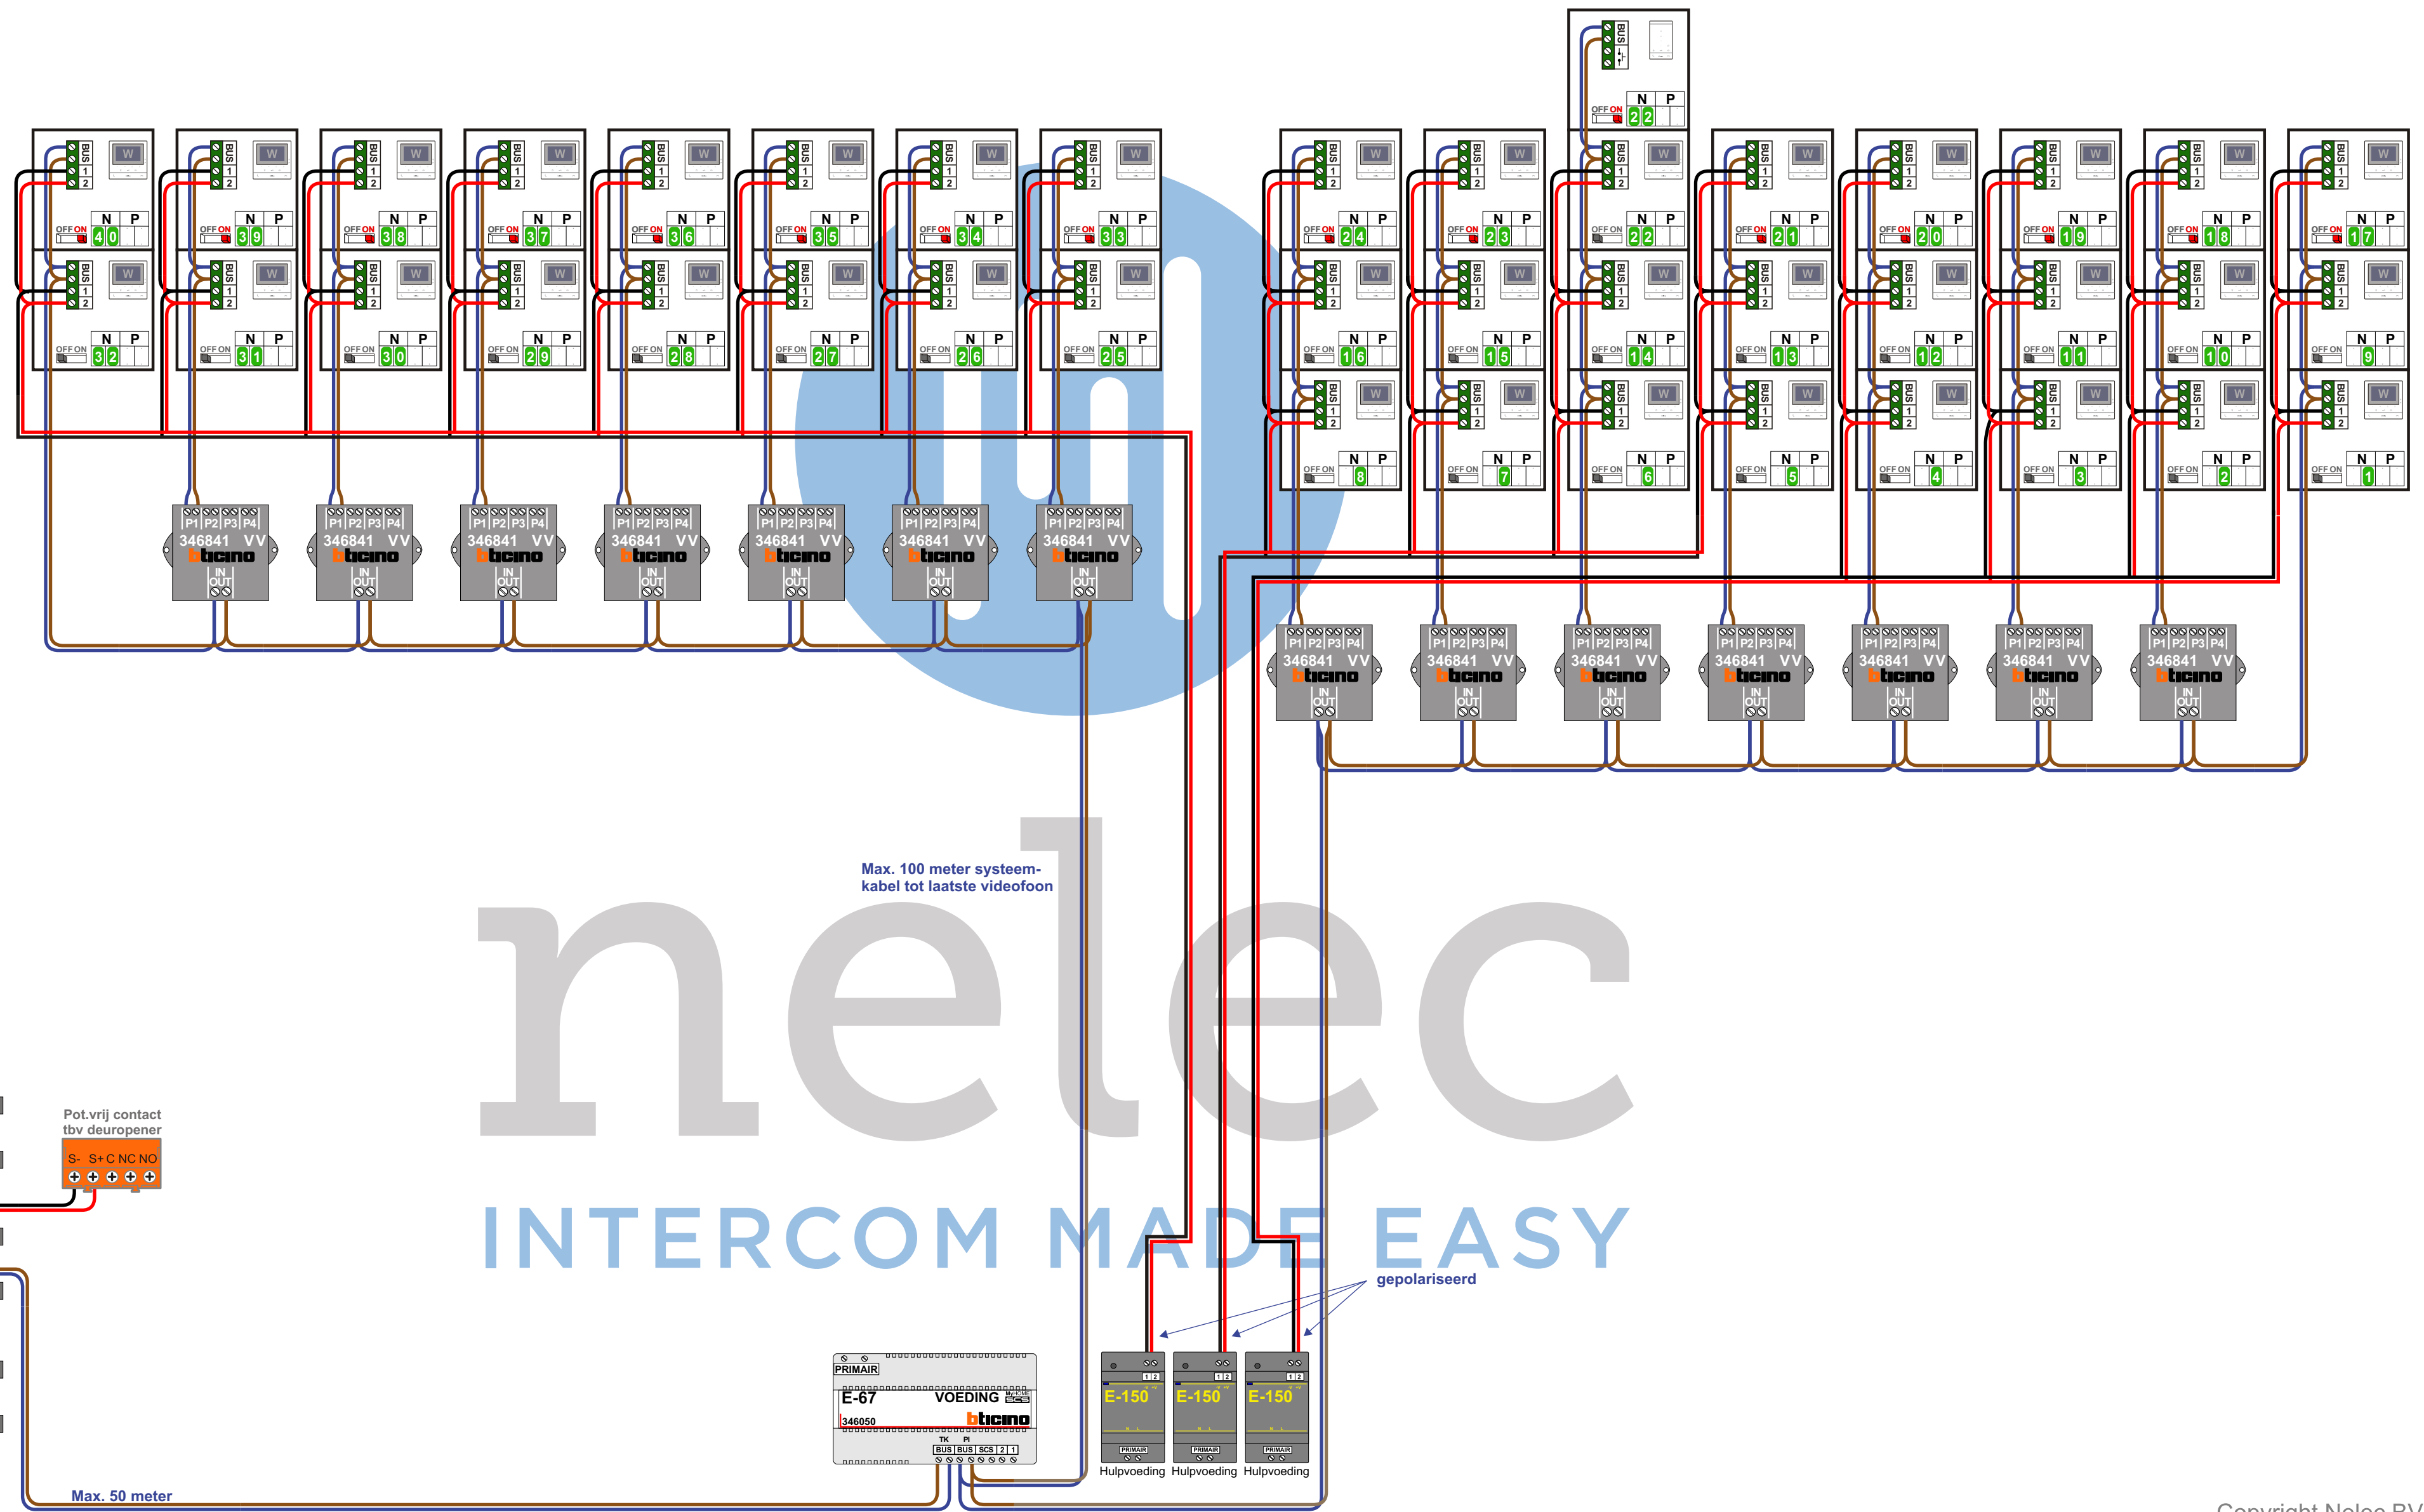

— = systeemkabel
Bij andere getwiste kabel 66% afstand!
Bij ongetwiste kabel max. 50 meter buitenpost naar videofoon. UTP op aanvraag.

TWEEEDRAADS BUS

Bij monteren/demonteren spanning eraf voordat defecten!

346050 De twee stijgers echt OP de klemmen van E-67 aansluiten!

M-50 De aders moeten echt OP de connector doorgelust worden!

VideoVerdelers De aders moeten echt OP de klemmen doorgelust worden!

M-50e M-50W
Bij hulpvoeding op 1-2: zet switch op ON

2-1
ON OFF

N-waarde	Huisnummer	Eindweerstand
1	109	
2	111	
3	113	
4	115	
5	117	
6	119	
7	121	
8	123	
9	125	
10	127	
11	129	
12	131	
13	133	
14	135	
15	137	
16	139	
17	141	X
18	143	X
19	145	X
20	147	X
21	149	X
22	151	X
23	153	X
24	155	X
25	173	
26	175	
27	177	
28	179	
29	181	
30	183	
31	185	
32	187	
33	189	X
34	191	X
35	193	X
36	195	X
37	197	X
38	199	X
39	201	X
40	203	X