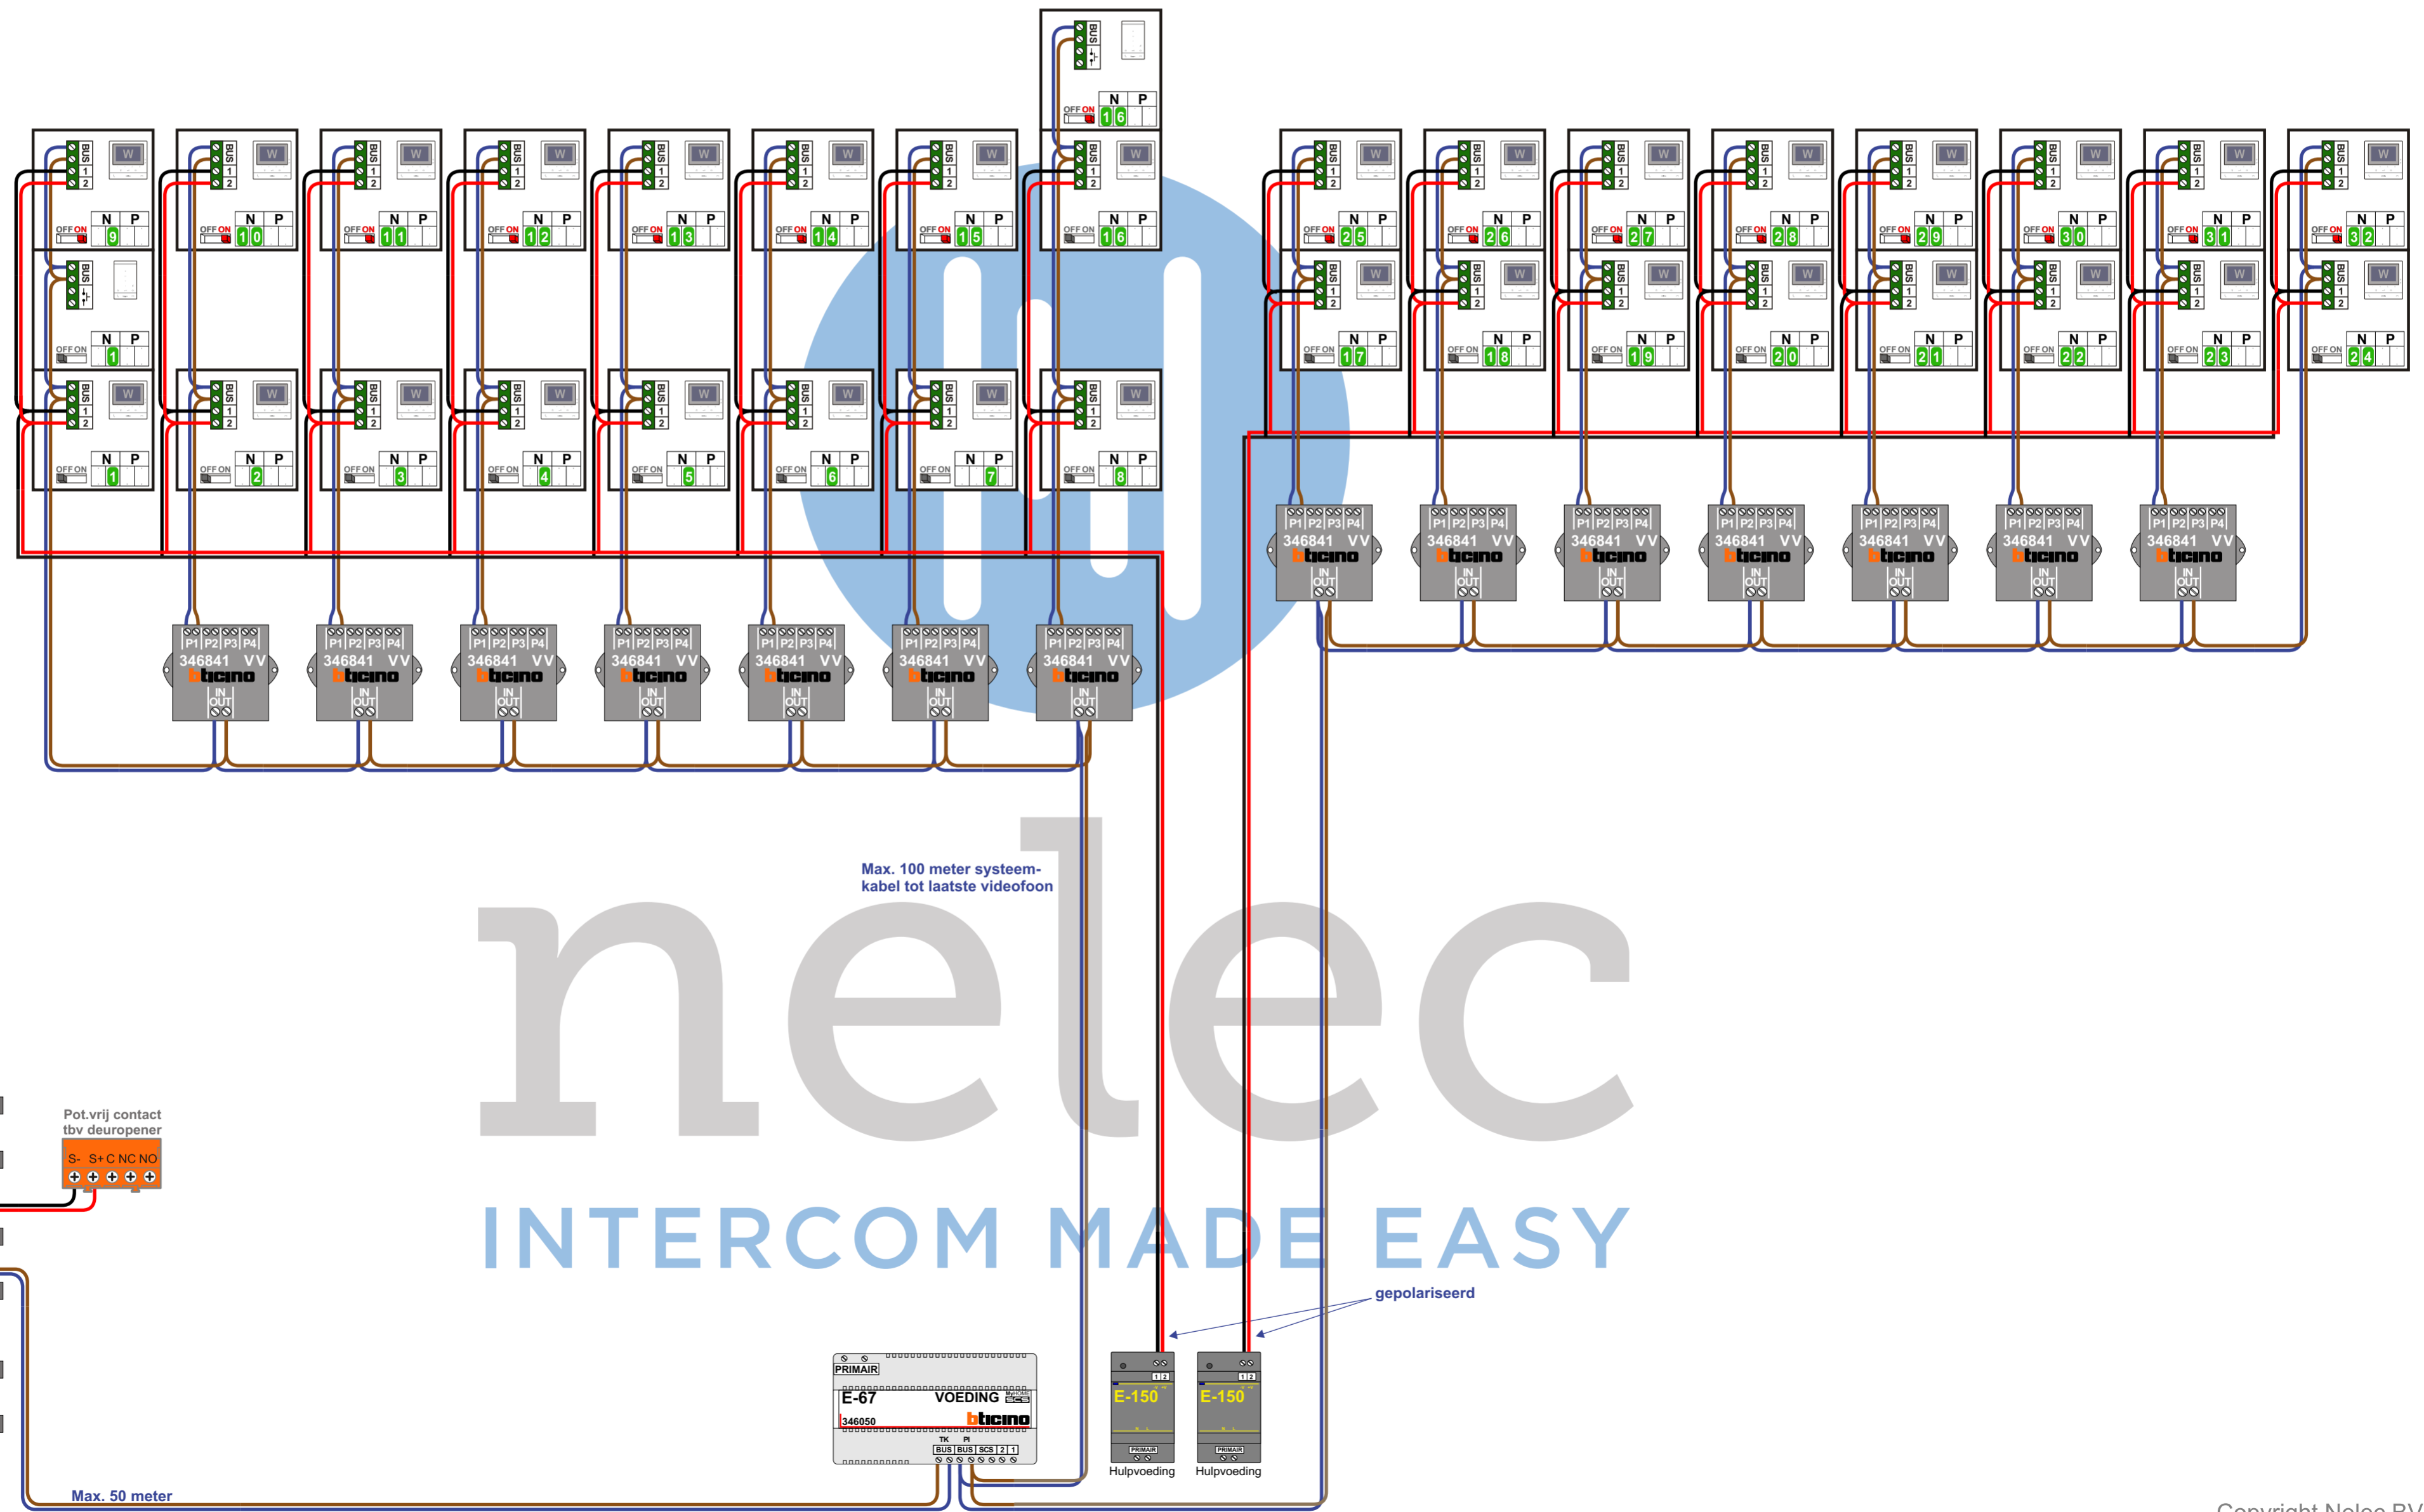

— = systeemkabel
Bij andere getwiste kabel 66% afstand!
Bij ongetwiste kabel max. 50 meter buitenpost naar videofoon.
UTP op aanvraag.

TWEDRAADS BUS

Bij monteren/demonteren spanning eraf voorkomt defecten!

346050

De twee stijgers echt OP de klemmen van E-67 aansluiten!

M-50

De aders moeten echt OP de connector doorgelust worden!

VideoVerdeler

De aders moeten echt OP de klemmen doorgelust worden!

M-50e M-50W
Bij hulpvoeding op 1-2: zet switch op ON

ON OFF 2-1

nelec
INTERCOM MADE EASY

N-waarde	Huisnummer	Eindweerstand
1	6	
2	8	
3	10	
4	12	
5	14	
6	16	
7	18	
8	20	
9	22	X
10	24	X
11	26	X
12	28	X
13	30	X
14	32	X
15	34	X
16	36	X
17	54	
18	56	
19	58	
20	60	
21	62	
22	64	
23	66	
24	68	
25	70	X
26	72	X
27	74	X
28	76	X
29	78	X
30	80	X
31	82	X
32	84	X