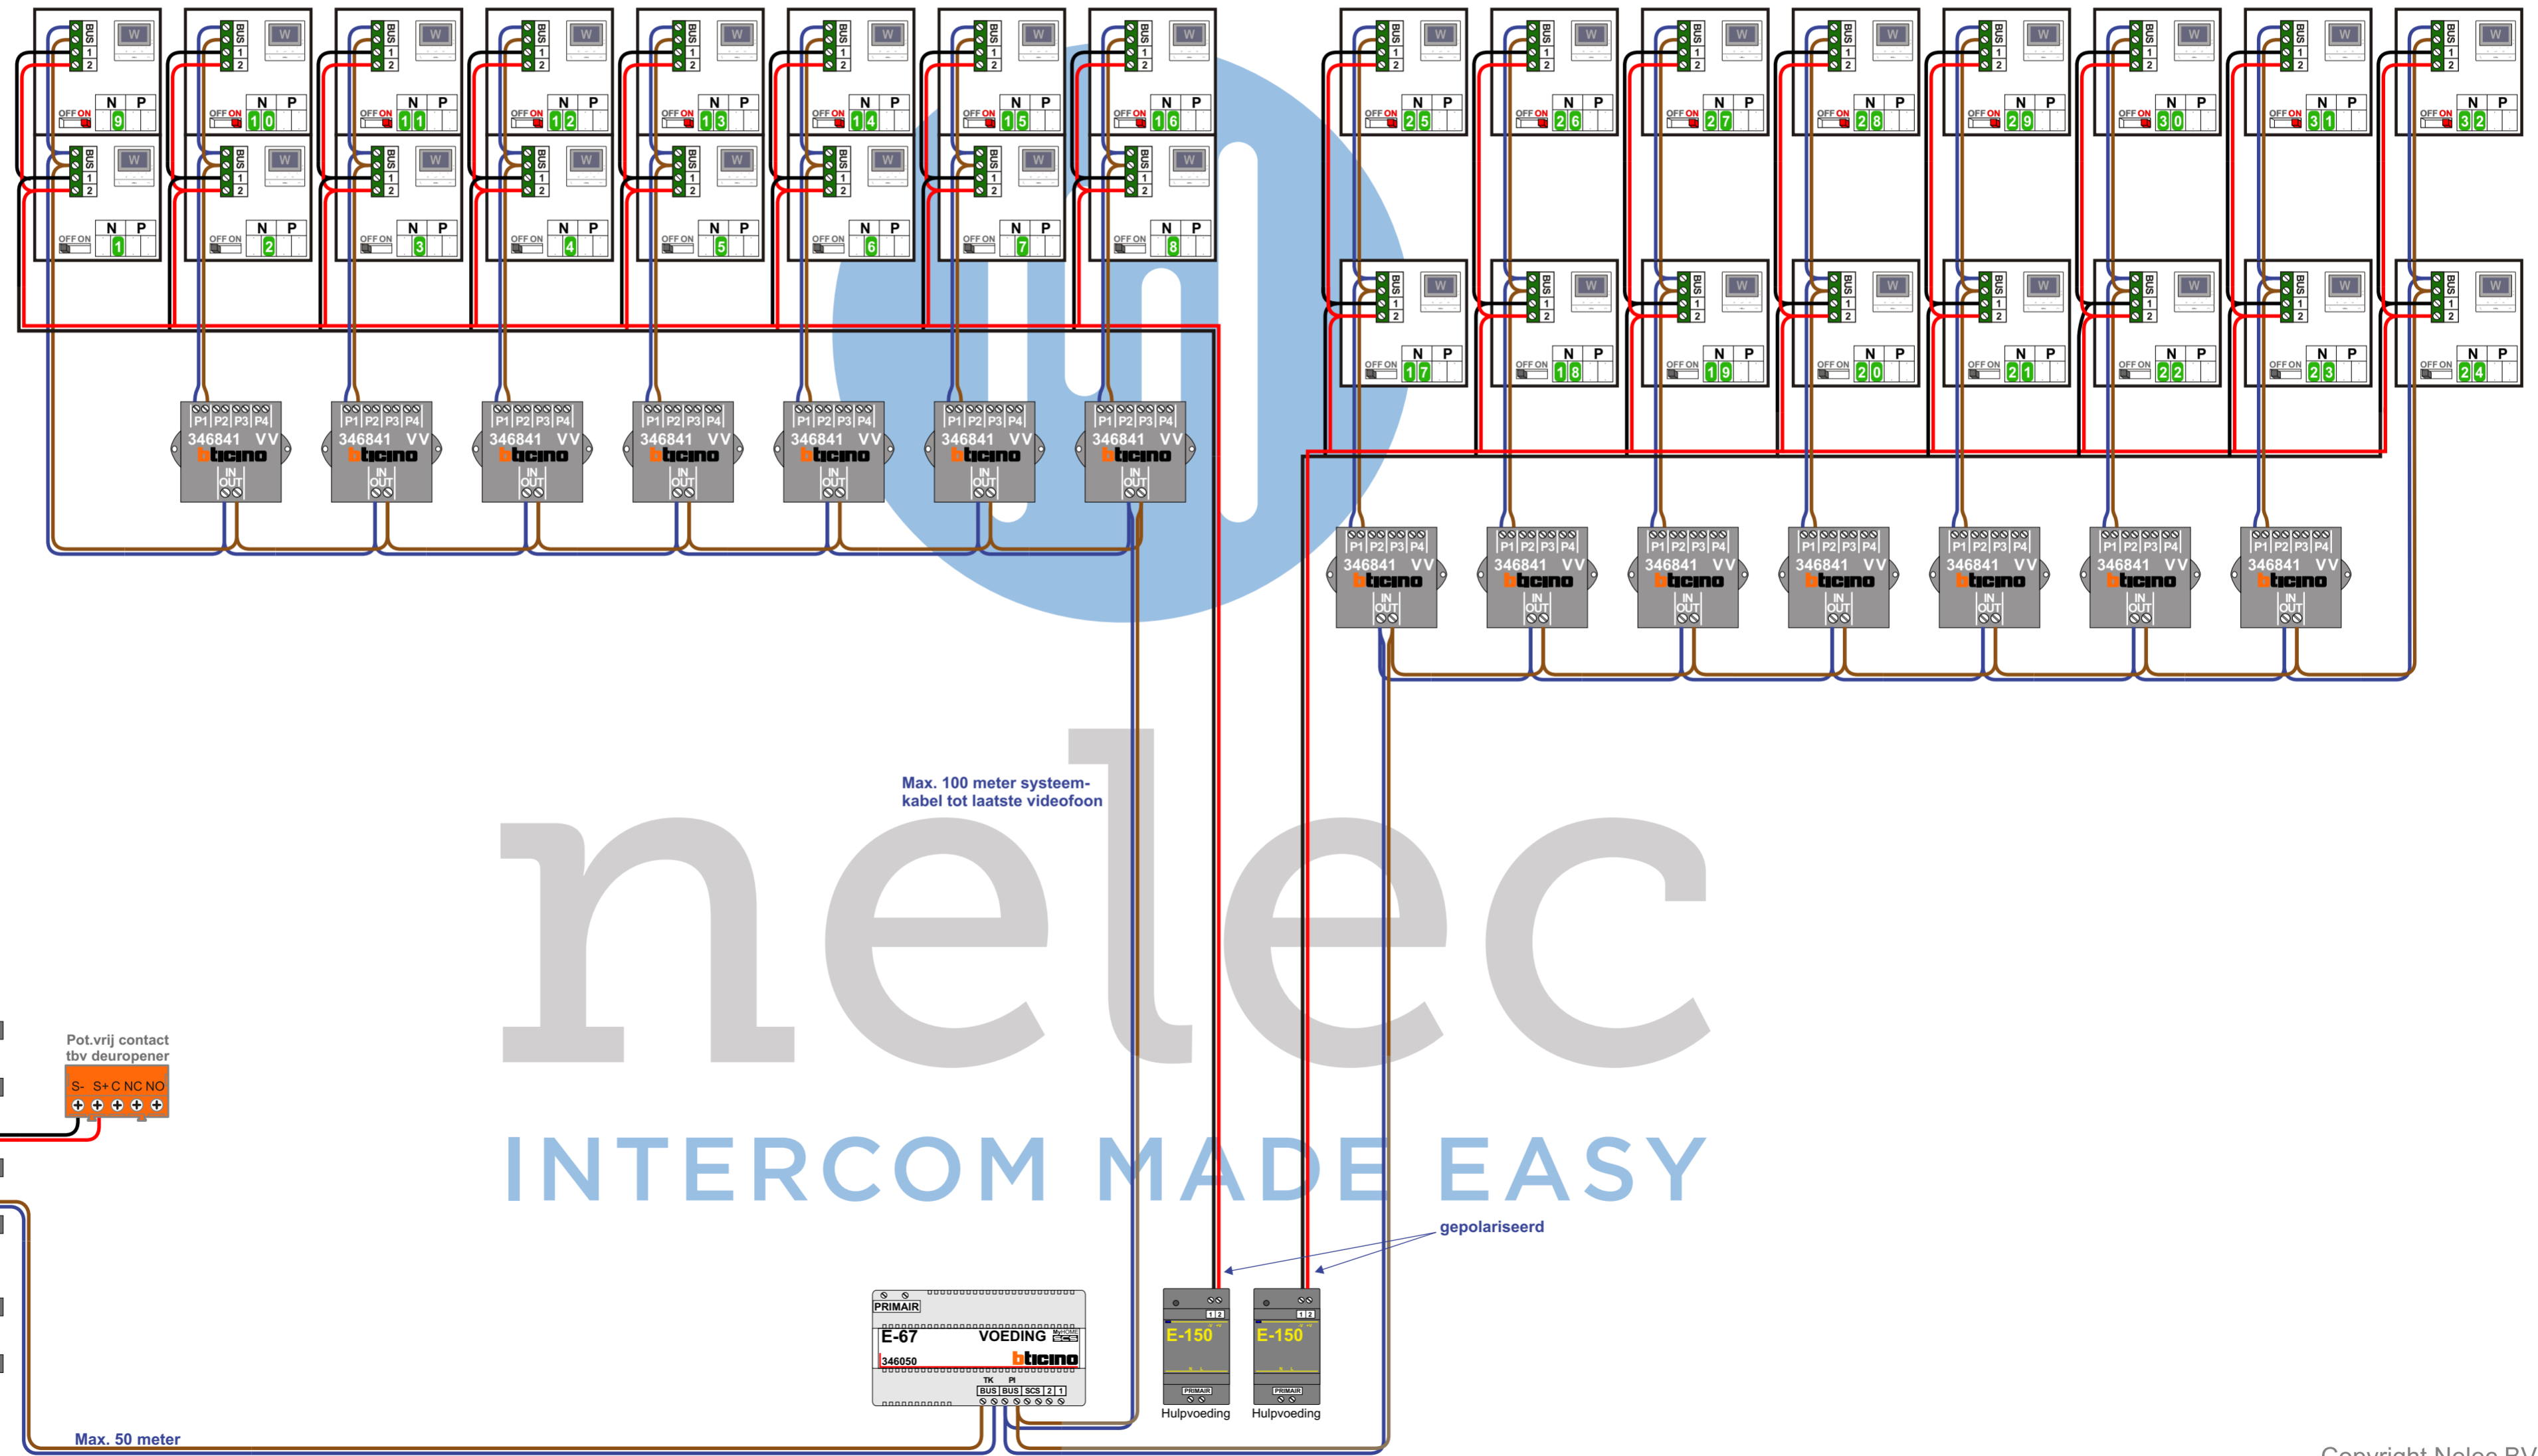

— = systeemkabel  
 Bij andere getwiste kabel 66% afstand!  
 Bij ongetwiste kabel max. 50 meter buitenpost naar videofoon.  
 UTP op aanvraag.

**TWEEEDRAADS BUS**

Bij monteren/demonteren spanning eraf voordat defecten!

346050

De twee stijgers echt OP de klemmen van E-67 aansluiten!

M-50

De aders moeten echt OP de connector doorgelust worden!

VideoVerdeeler

De aders moeten echt OP de klemmen doorgelust worden!

M-50e M-50W  
 Bij hulpvoeding op 1-2: zet switch op ON

 2-1  
 ON OFF

Max. 100 meter systeemkabel tot laatste videofoon

Max. 50 meter

gepolariseerd

N-waarde	Huisnummer	Eindweerstand
1	102	
2	104	
3	106	
4	108	
5	110	
6	112	
7	114	
8	116	
9	118	X
10	120	X
11	122	X
12	124	X
13	126	X
14	128	X
15	130	X
16	132	X
17	138	
18	140	
19	142	
20	144	
21	146	
22	148	
23	150	
24	152	
25	154	X
26	156	X
27	158	X
28	160	X
29	162	X
30	164	X
31	166	X
32	168	X