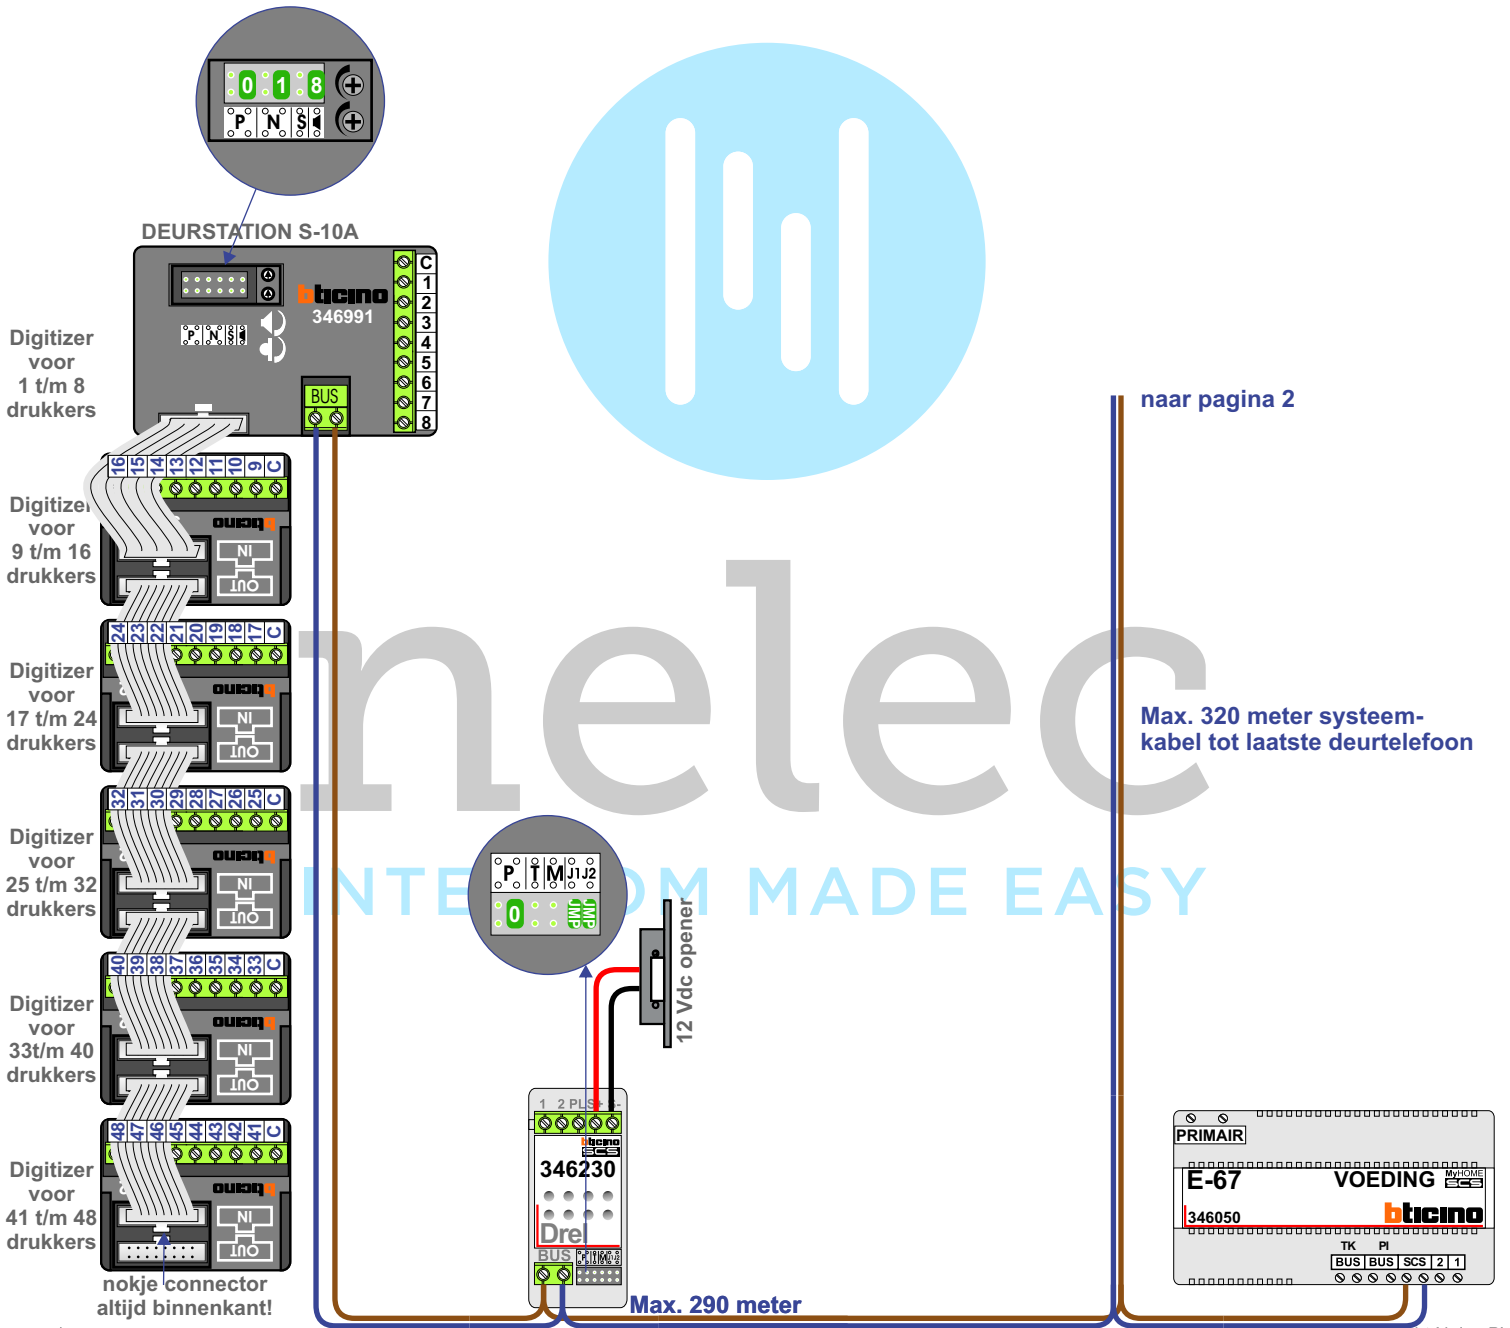

Digitizers & flatcables

Niet monteren/demonteren  
 onder spanning  
 Beldrukkers mogen wel

TWEEDRAADS BUS

Bij monteren/demonteren  
 spanning eraf  
 voorkomt defecten!

Bij installaties zonder  
 beeld maakt het niet  
 uit hoe je de bus  
 aansluit. De telefoons  
 hoeven niet in serie en  
 eindweerstand zijn  
 niet nodig.

Bij installaties zonder beeld maakt het niet uit hoe je de bus aansluit. De telefoons hoeven niet in serie en eindweerstand zijn niet nodig.

N-waarde	Huisnummer	Weerstand
1	311	
2	312	
3	313	
4	314	
5	315	
6	316	
7	317	
8	318	
9	319	
10	320	
11	321	
12	322	
13	323	
14	324	
15	325	
16	326	
17	327	
18	328	
19	329	
20	330	
21	331	
22	332	
23	333	
24	334	
25	335	
26	336	
27	337	
28	338	
29	339	
30	340	
31	341	
32	342	
33	343	
34	344	
35	345	
36	346	X
37	347	X
38	348	X
39	349	X
40	350	X
41	351	X
42	352	X