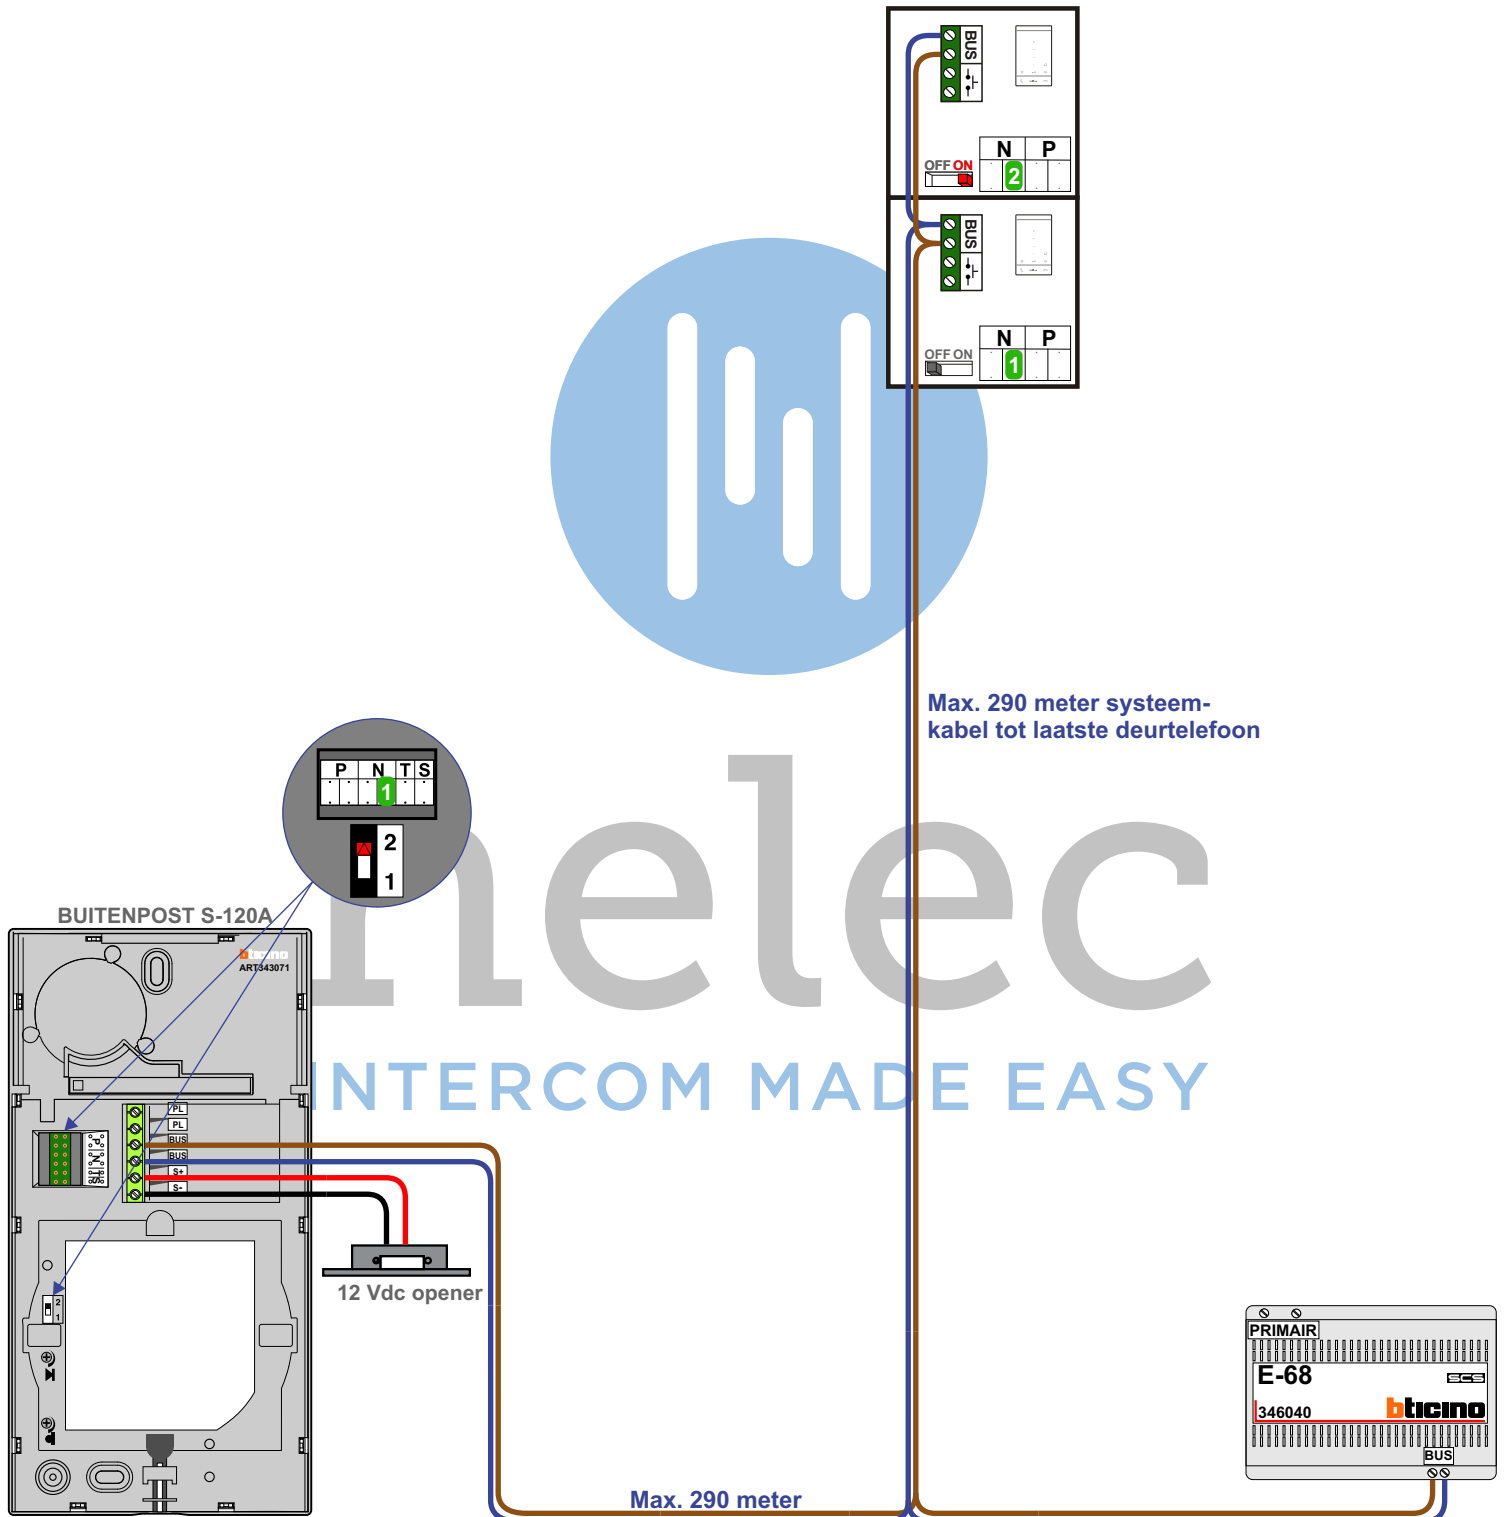

— = systeemkabel  
 Bij kabel 2 x 1 mm<sup>2</sup>:  
 180% afstand!  
 Bij kabel 2 x 0,28 mm<sup>2</sup>:  
 60% afstand!  
 UTP op aanvraag.

TWEEDRAADS BUS

Bij monteren/demonteren  
 spanning eraf  
 voorkomt defecten!

Bij installaties zonder  
 beeld maakt het niet  
 uit hoe je de bus  
 aansluit. De telefoons  
 hoeven niet in serie en  
 eindweerstand zijn  
 niet nodig.

Max. 290 meter systeem-  
 kabel tot laatste deurtelefoon

Max. 290 meter