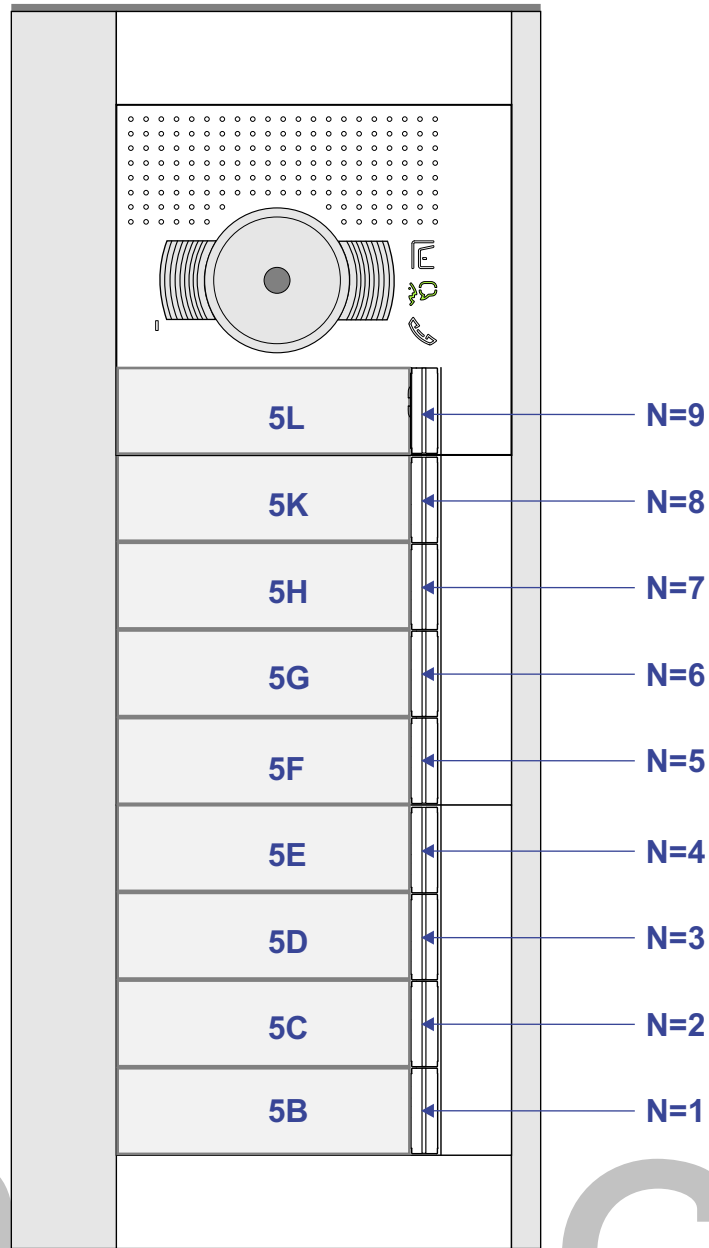

— = systeemkabel
Bij andere getwiste kabel 66% afstand!
Bij ongetwiste kabel max. 50 meter buitenpost naar videofoon.
UTP op aanvraag.

Digitizers & flatcables

Niet monteren/demonteren onder spanning
Bedrukkers mogen wel

M-50

De aders moeten echt OP de connector doorgelust worden!

VideoVerdeler

De aders moeten echt OP de klemmen doorgelust worden!

TWEEDRAADS BUS

Bij monteren/demonteren spanning eraf voorkomt defecten!

Haal de spanning van het systeem als je een module monteert of demonteert

Max. 100 meter systeemkabel tot laatste videofoon

Max. 50 meter

INTERCOM MADE EASY

N-Waarde	Huisnummer	Switch-ON
1	5B	X
2	5C	
3	5D	
4	5E	
5	5F	
6	5G	
7	5H	
8	5K	X
9	5L	X