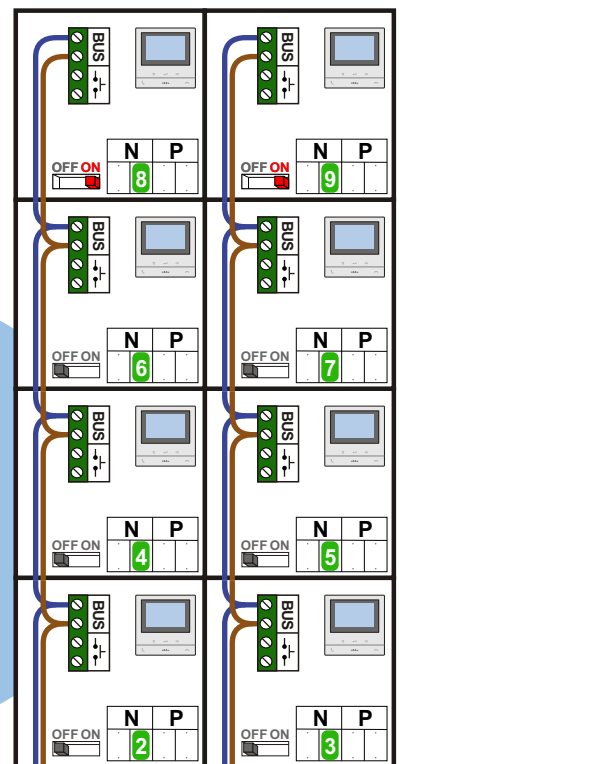

— = systeemkabel
Bij andere getwiste kabel 66% afstand!
Bij ongetwiste kabel max. 50 meter buitenpost naar videofoon.
UTP op aanvraag.

Digitizers & flatcables

Niet monteren/demonteren onder spanning
Bedrukkers mogen wel

M-50

De aders moeten echt OP de connector doorgelust worden!

VideoVerdeler

De aders moeten echt OP de klemmen doorgelust worden!

TWEEDRAADS BUS

Bij monteren/demonteren spanning eraf voorkomt defecten!

Haal de spanning van het systeem als je een module monteert of demonteert

Max. 100 meter systeemkabel tot laatste videofoon

Max. 50 meter

INTERCOM MADE EASY

N-Waarde	Huisnummer	Switch-ON
1	5B	X
2	5C	
3	5D	
4	5E	
5	5F	
6	5G	
7	5H	
8	5K	X
9	5L	X