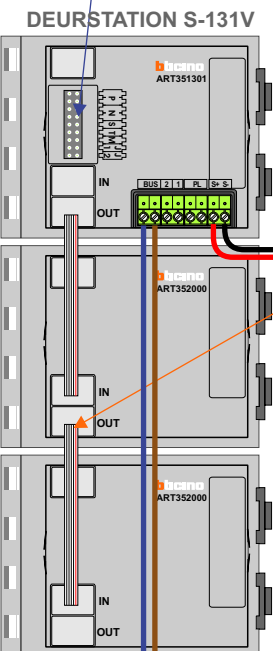

— = systeemkabel
Bij andere getwiste kabel 66% afstand!
Bij ongetwiste kabel max. 50 meter buitenpost naar videofoon.
UTP op aanvraag.

Digitizers & flatcables

Niet monteren/demonteren onder spanning
Bedrukkers mogen wel

M-50

De aders moeten echt OP de connector doorgelust worden!

VideoVerdeler

De aders moeten echt OP de klemmen doorgelust worden!

TWEEDRAADS BUS

Bij monteren/demonteren spanning eraf voorkomt defecten!

Haal de spanning van het systeem als je een module monteert of demonteert

Max. 100 meter systeemkabel tot laatste videofoon

Max. 50 meter

INTERCOM MADE EASY

N-Waarde	Huisnummer	Switch-ON
1	5B	X
2	5C	
3	5D	
4	5E	
5	5F	
6	5G	
7	5H	
8	5K	X
9	5L	X