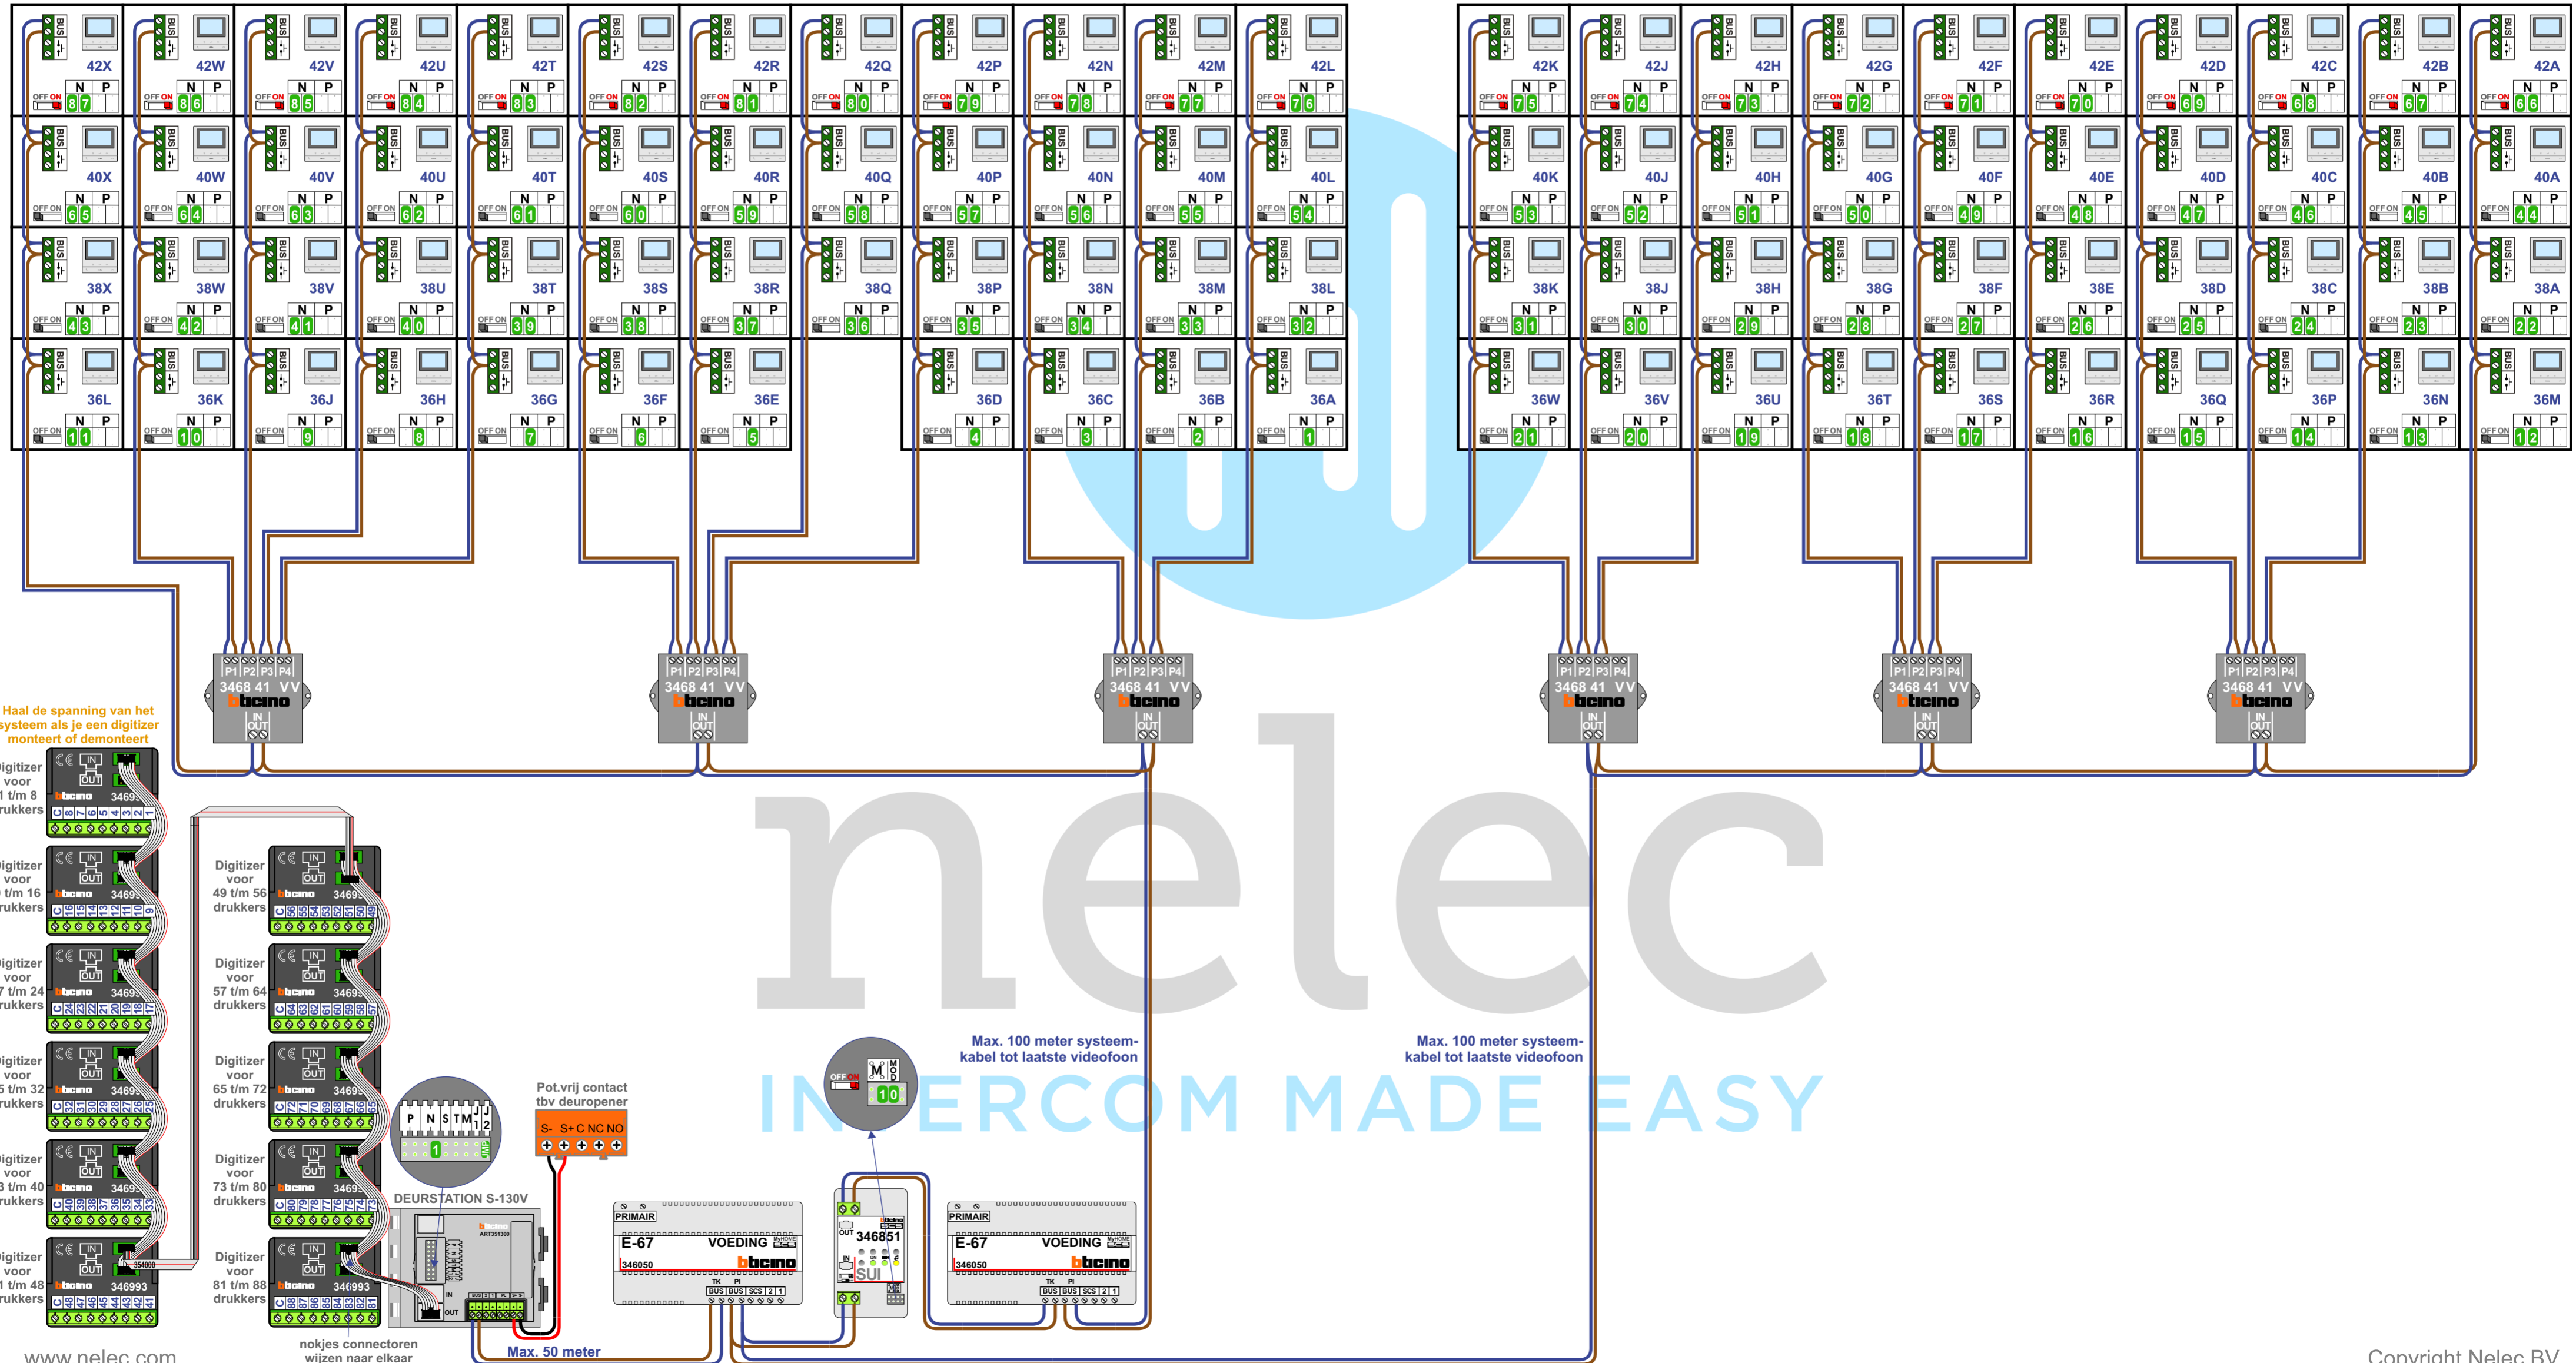

**TWEEDRAADS BUS**

   
Bij monteren/demonteren spanning eraf voorkomt defecten!

   
Niet monteren/demonteren onder spanning! Beldrukkers mogen wel

 = systeemkabel  
Bij andere getwiste kabel 66% afstand!  
Bij ongetwiste kabel max. 50 meter buitenpost naar videofoon. UTP op aanvraag.

N-Waarde	Huisnummer	Switch-ON
1	36A	
2	36B	
3	36C	
4	36D	
5	36E	
6	36F	
7	36G	
8	36H	
9	36J	
10	36K	
11	36L	
12	36M	
13	36N	
14	36P	
15	36Q	
16	36R	
17	36S	
18	36T	
19	36U	
20	36V	
21	36W	
22	38A	
23	38B	
24	38C	
25	38D	
26	38E	
27	38F	
28	38G	
29	38H	
30	38J	
31	38K	
32	38L	
33	38M	
34	38N	
35	38P	
36	38Q	
37	38R	
38	38S	
39	38T	
40	38U	
41	38V	
42	38W	
43	38X	

N-Waarde	Huisnummer	Switch-ON
44	40A	
45	40B	
46	40C	
47	40D	
48	40E	
49	40F	
50	40G	
51	40H	
52	40J	
53	40K	
54	40L	
55	40M	
56	40N	
57	40P	
58	40Q	
59	40R	
60	40S	
61	40T	
62	40U	
63	40V	
64	40W	
65	40X	
66	42A	X
67	42B	X
68	42C	X
69	42D	X
70	42E	X
71	42F	X
72	42G	X
73	42H	X
74	42J	X
75	42K	X
76	42L	X
77	42M	X
78	42N	X
79	42P	X
80	42Q	X
81	42R	X
82	42S	X
83	42T	X
84	42U	X
85	42V	X
86	42W	X
87	42X	X