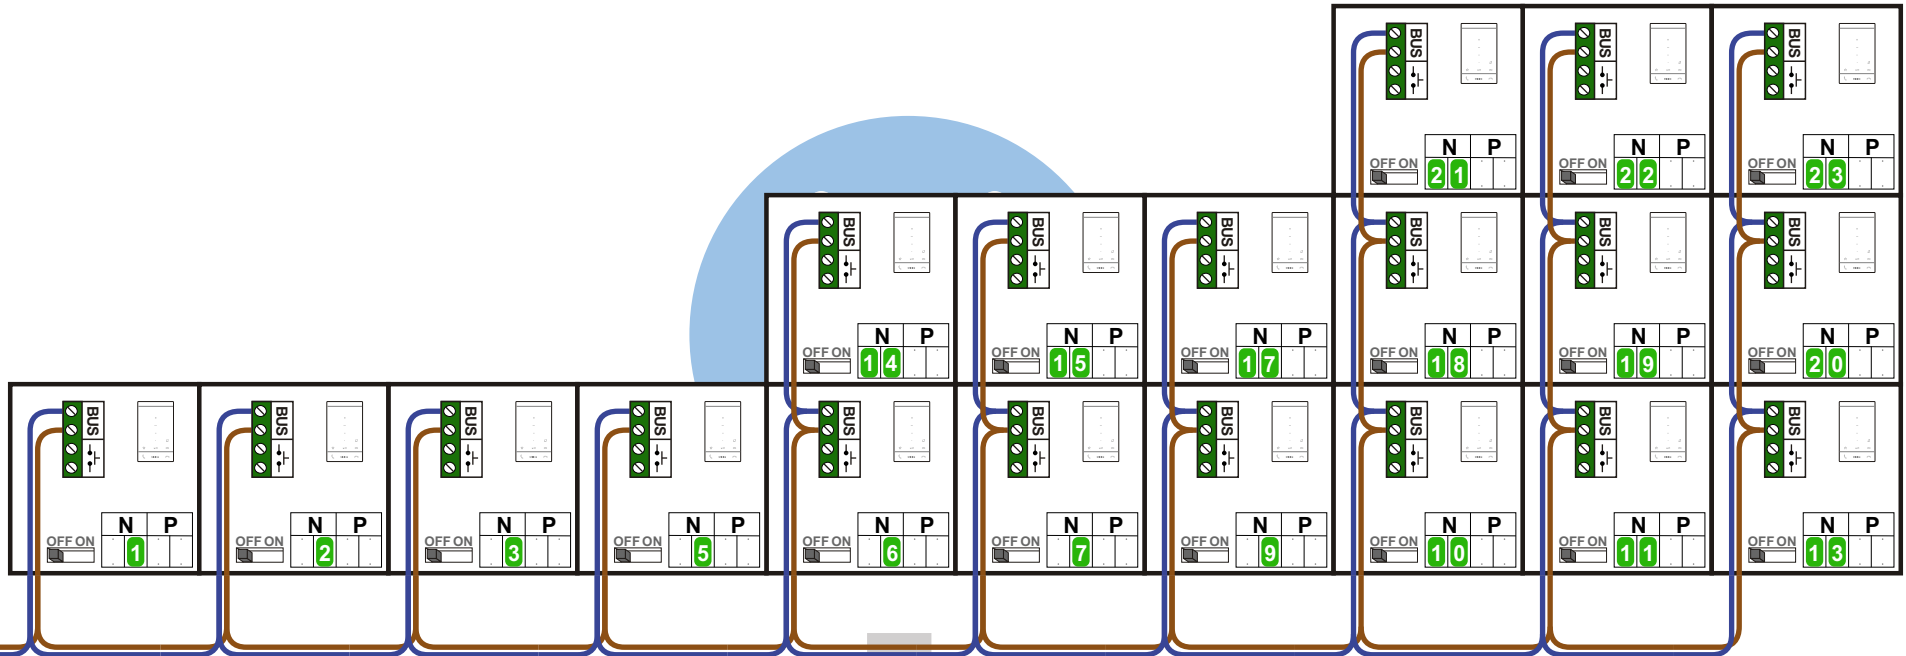

— = systeemkabel
Bij andere getwiste kabel 66% afstand!
Bij ongetwiste kabel max. 50 meter buitenpost naar videofoon. UTP op aanvraag.

TWEEDRAADS BUS

Bij monteren/demonteren spanning eraf voorkomt defecten!

Bij installaties zonder beeld maakt het niet uit hoe je de bus aansluit. De telefoons hoeven niet in serie en eindweerstand zijn niet nodig.

van pagina 1

nelec
INTERCOM MADE EASY

N-waarde	Huisnummer
1	105
2	106
3	107
5	108
6	109
7	110
9	111
10	112
11	113
13	114
14	115
15	116
17	117
18	118
19	119
20	120
21	121
22	122
23	123