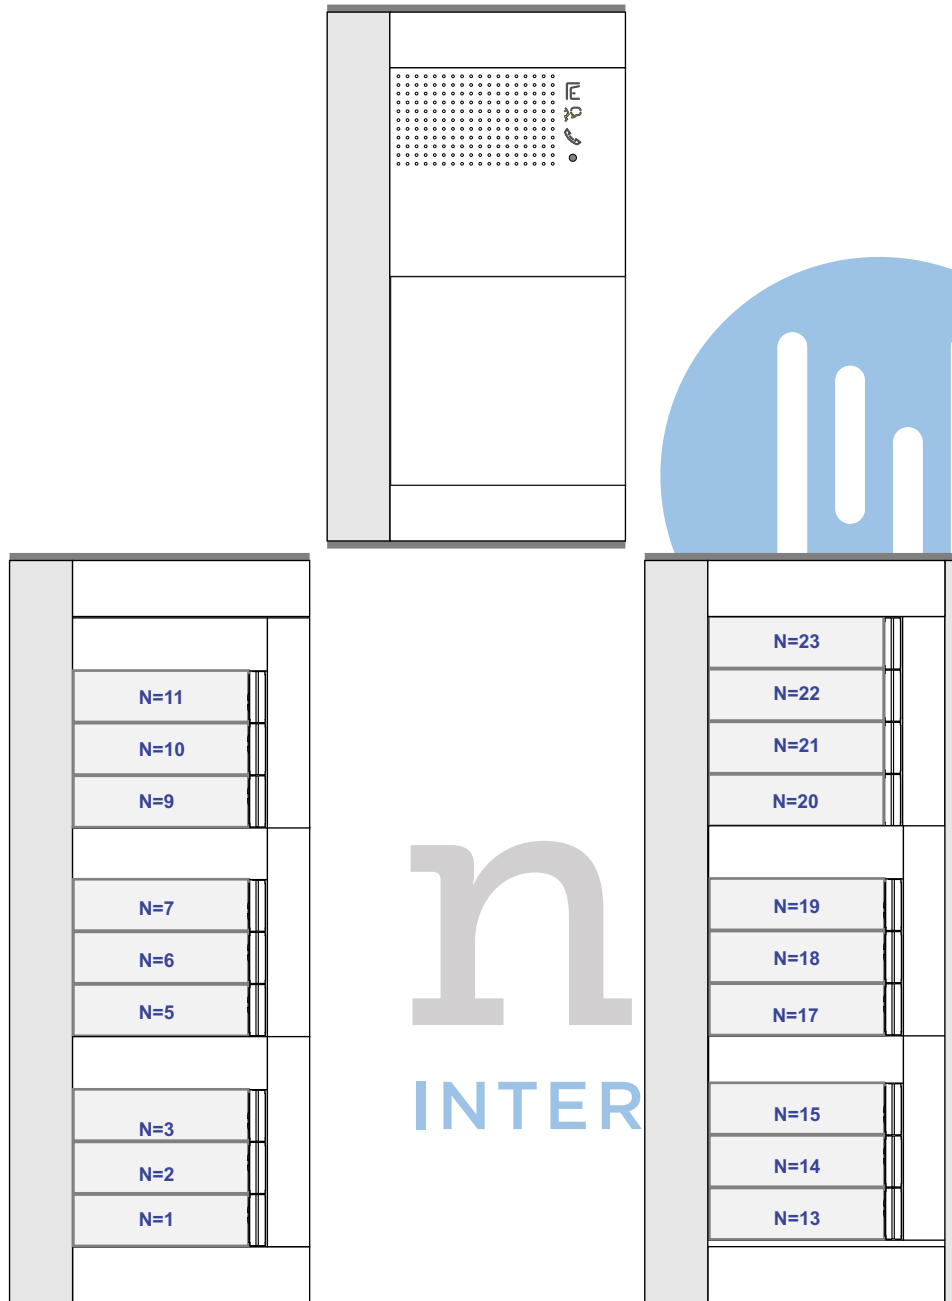

— = systeemkabel
Bij andere getwiste kabel 66% afstand!
Bij ongetwiste kabel max. 50 meter buitenpost naar videofoon. UTP op aanvraag.

TWEEDRAADS BUS

Bij monteren/demonteren spanning eraf voorkomt defecten!

Bij installaties zonder beeld maakt het niet uit hoe je de bus aansluit. De telefoons hoeven niet in serie en eindweerstand zijn niet nodig.

van pagina 1

nelec
INTERCOM MADE EASY

N-waarde	Huisnummer
1	105
2	106
3	107
5	108
6	109
7	110
9	111
10	112
11	113
13	114
14	115
15	116
17	117
18	118
19	119
20	120
21	121
22	122
23	123