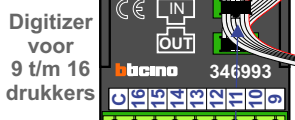

N-Waarde = Huisnummer

DD8 digitizer: flatcable

Digitizers & flatcables

M-50

VideoVerdeler

Haal de spanning van het systeem als je een digitizer monteert of demonteert

Max. 100 meter systeemkabel tot laatste videofoon

nokjes connectoren wijzen naar elkaar

Max. 50 meter