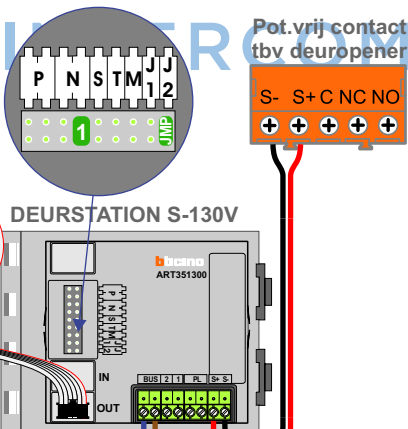

— = systeemkabel
Bij andere getwiste kabel 66% afstand!
Bij ongetwiste kabel max. 50 meter buitenpost naar videofoon.
UTP op aanvraag.

TWEEDRAADS BUS
 
Bij monteren/demonteren spanning eraf voorkomt defecten!

N-Waarde = Huisnummer

DD8 digitizer: flatcable

Digitizers & flatcables

M-50

VideoVerdeler

Haal de spanning van het systeem als je een digitizer monteert of demonteert

Max. 100 meter systeemkabel tot laatste videofoon

nokjes connectoren wijzen naar elkaar

Max. 50 meter