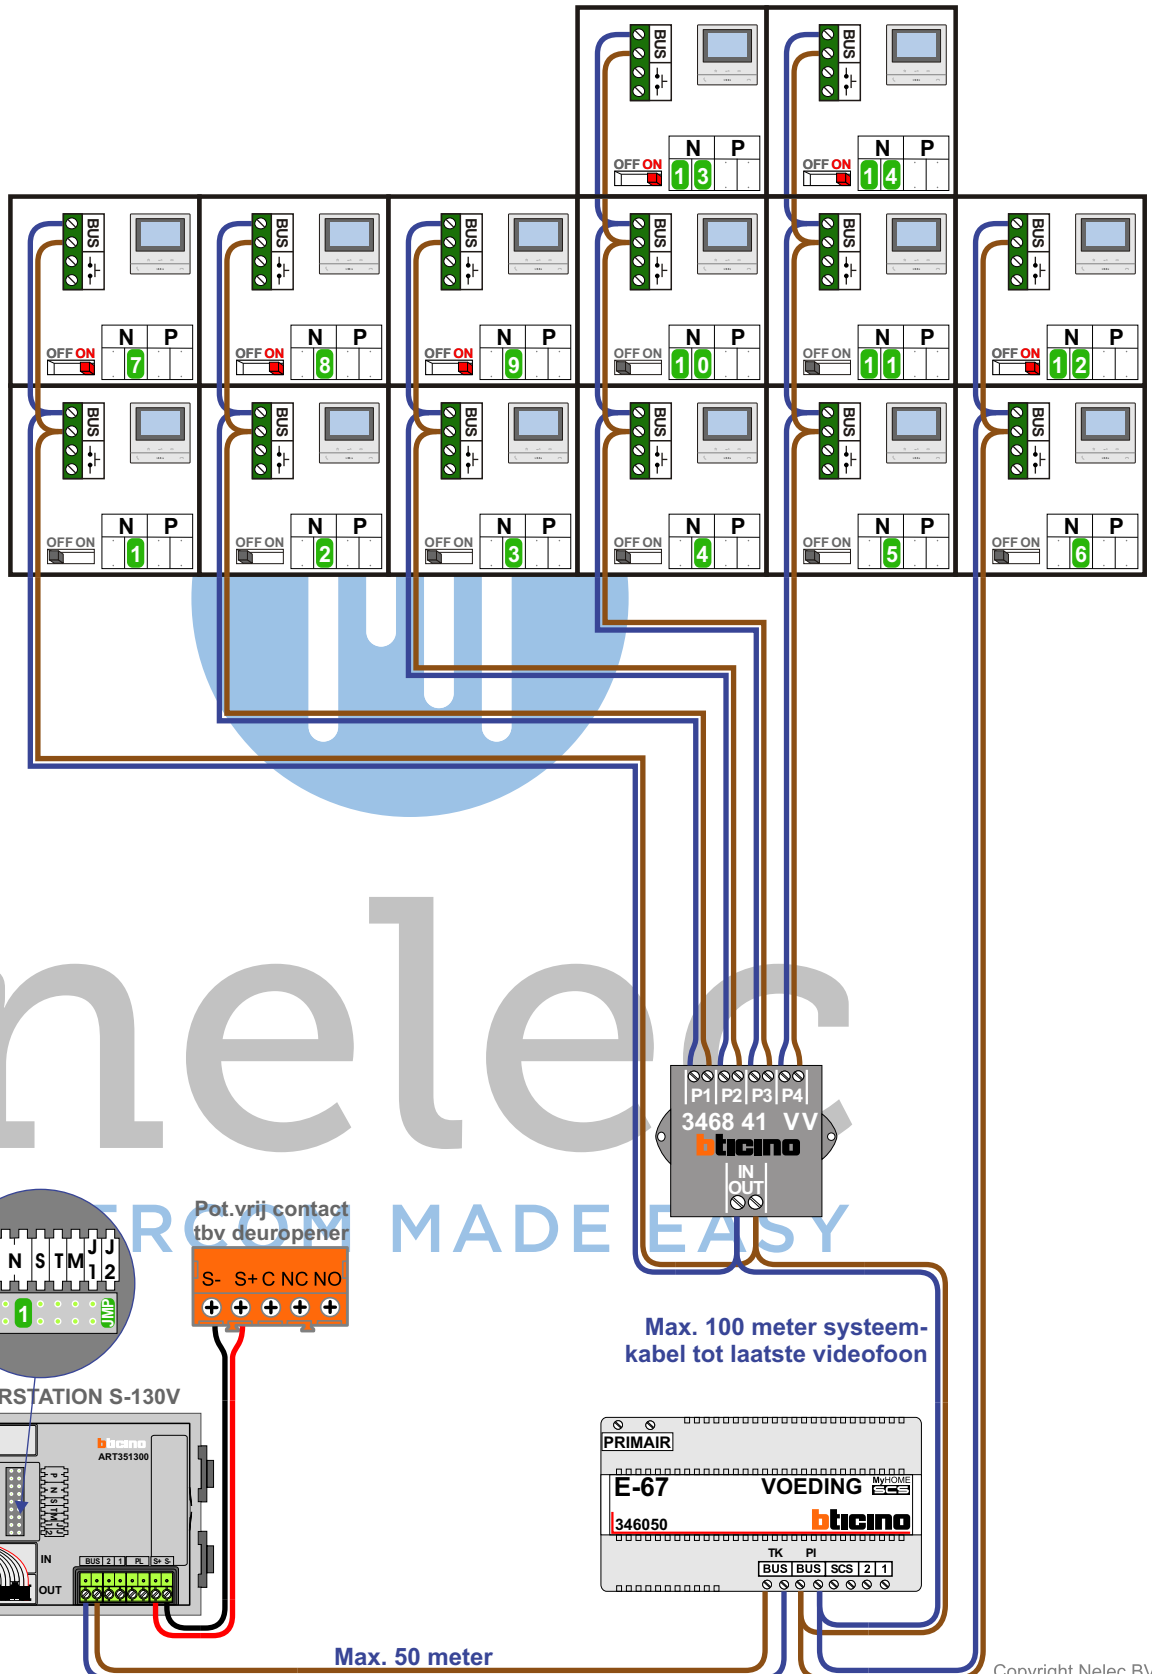

— = systeemkabel
Bij andere getwiste kabel 66% afstand!
Bij ongetwiste kabel max. 50 meter buitenpost naar videofoon.
UTP op aanvraag.

TWEEDRAADS BUS
 
Bij monteren/demonteren spanning eraf voorkomt defecten!

N-Waarde = Huisnummer

DD8 digitizer: flatcable

Digitizers & flatcables

M-50

VideoVerdeler

Haal de spanning van het systeem als je een digitizer monteert of demonteert

Max. 100 meter systeemkabel tot laatste videofoon

nokjes connectoren wijzen naar elkaar

Max. 50 meter