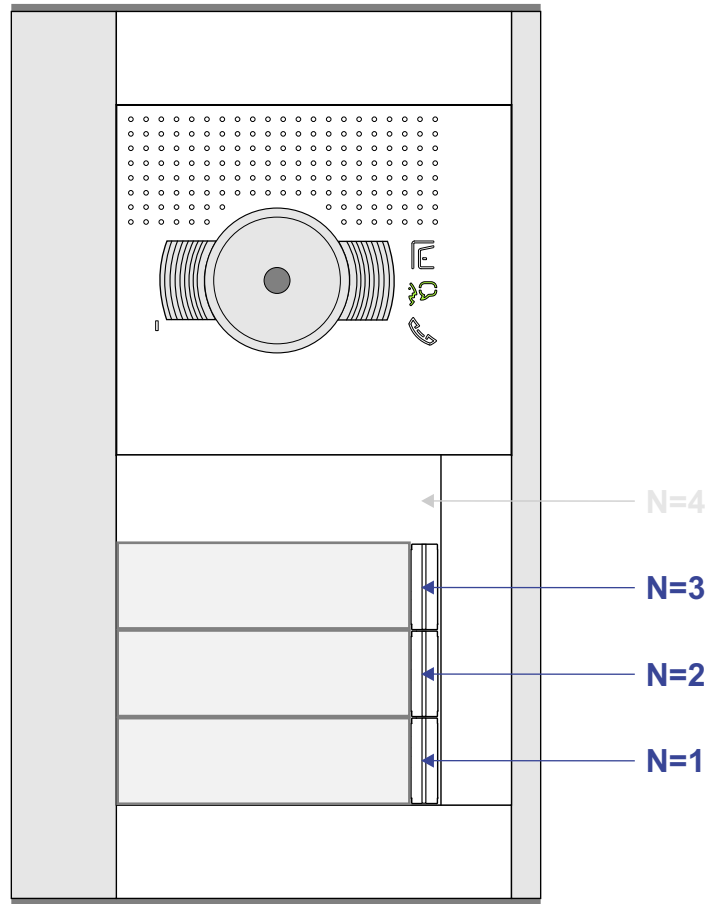

— = systeemkabel
 Bij andere getwiste kabel 66% afstand!
 Bij ongetwiste kabel max. 50 meter buitenpost naar videofoon.
 UTP op aanvraag.

TWEEDRAADS BUS

Bij monteren/demonteren spanning eraf voorkomt defecten!

M-50

De aders moeten echt OP de connector doorgelust worden!

nelec

INTERCOM MADE EASY

nelec
INTERCOM MADE EASY