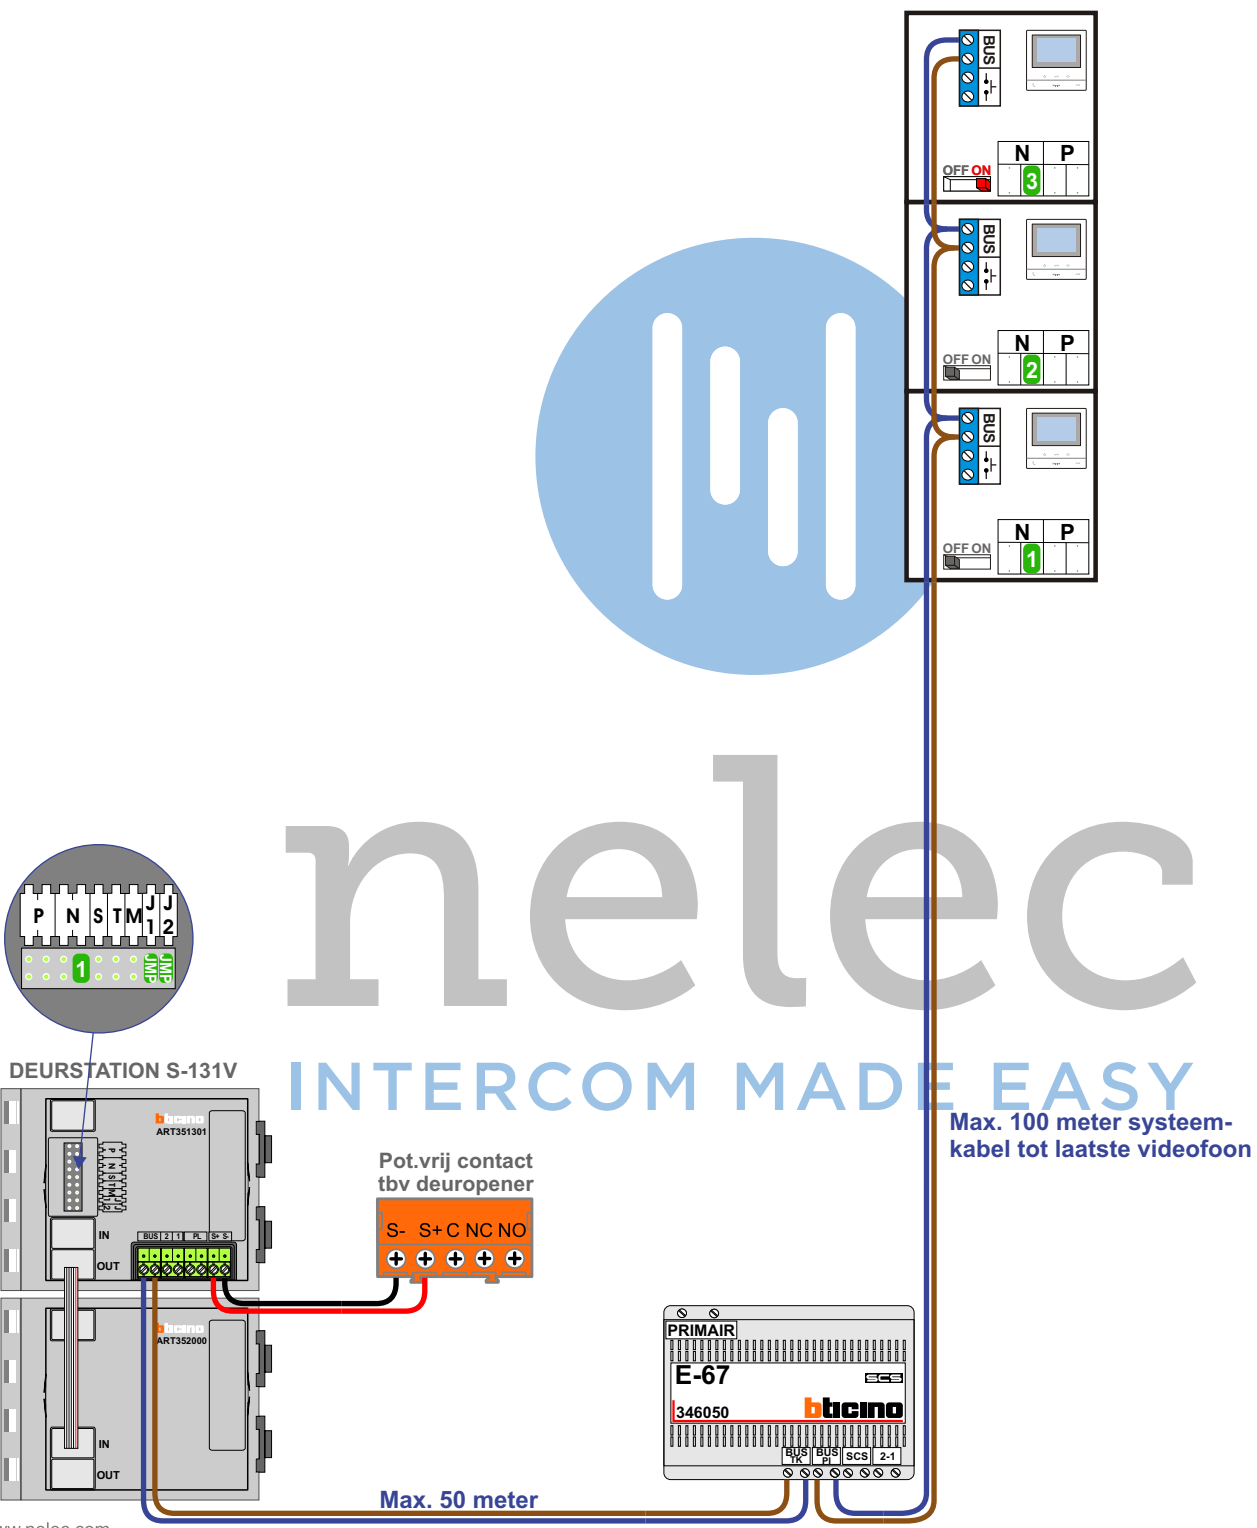

— = systeemkabel
 Bij andere getwiste kabel 66% afstand!
 Bij ongetwiste kabel max. 50 meter buitenpost naar videofoon.
 UTP op aanvraag.

TWEEDRAADS BUS

Bij monteren/demonteren spanning eraf voorkomt defecten!

M-50

De aders moeten echt OP de connector doorgelust worden!

nelec

INTERCOM MADE EASY

nelec
INTERCOM MADE EASY