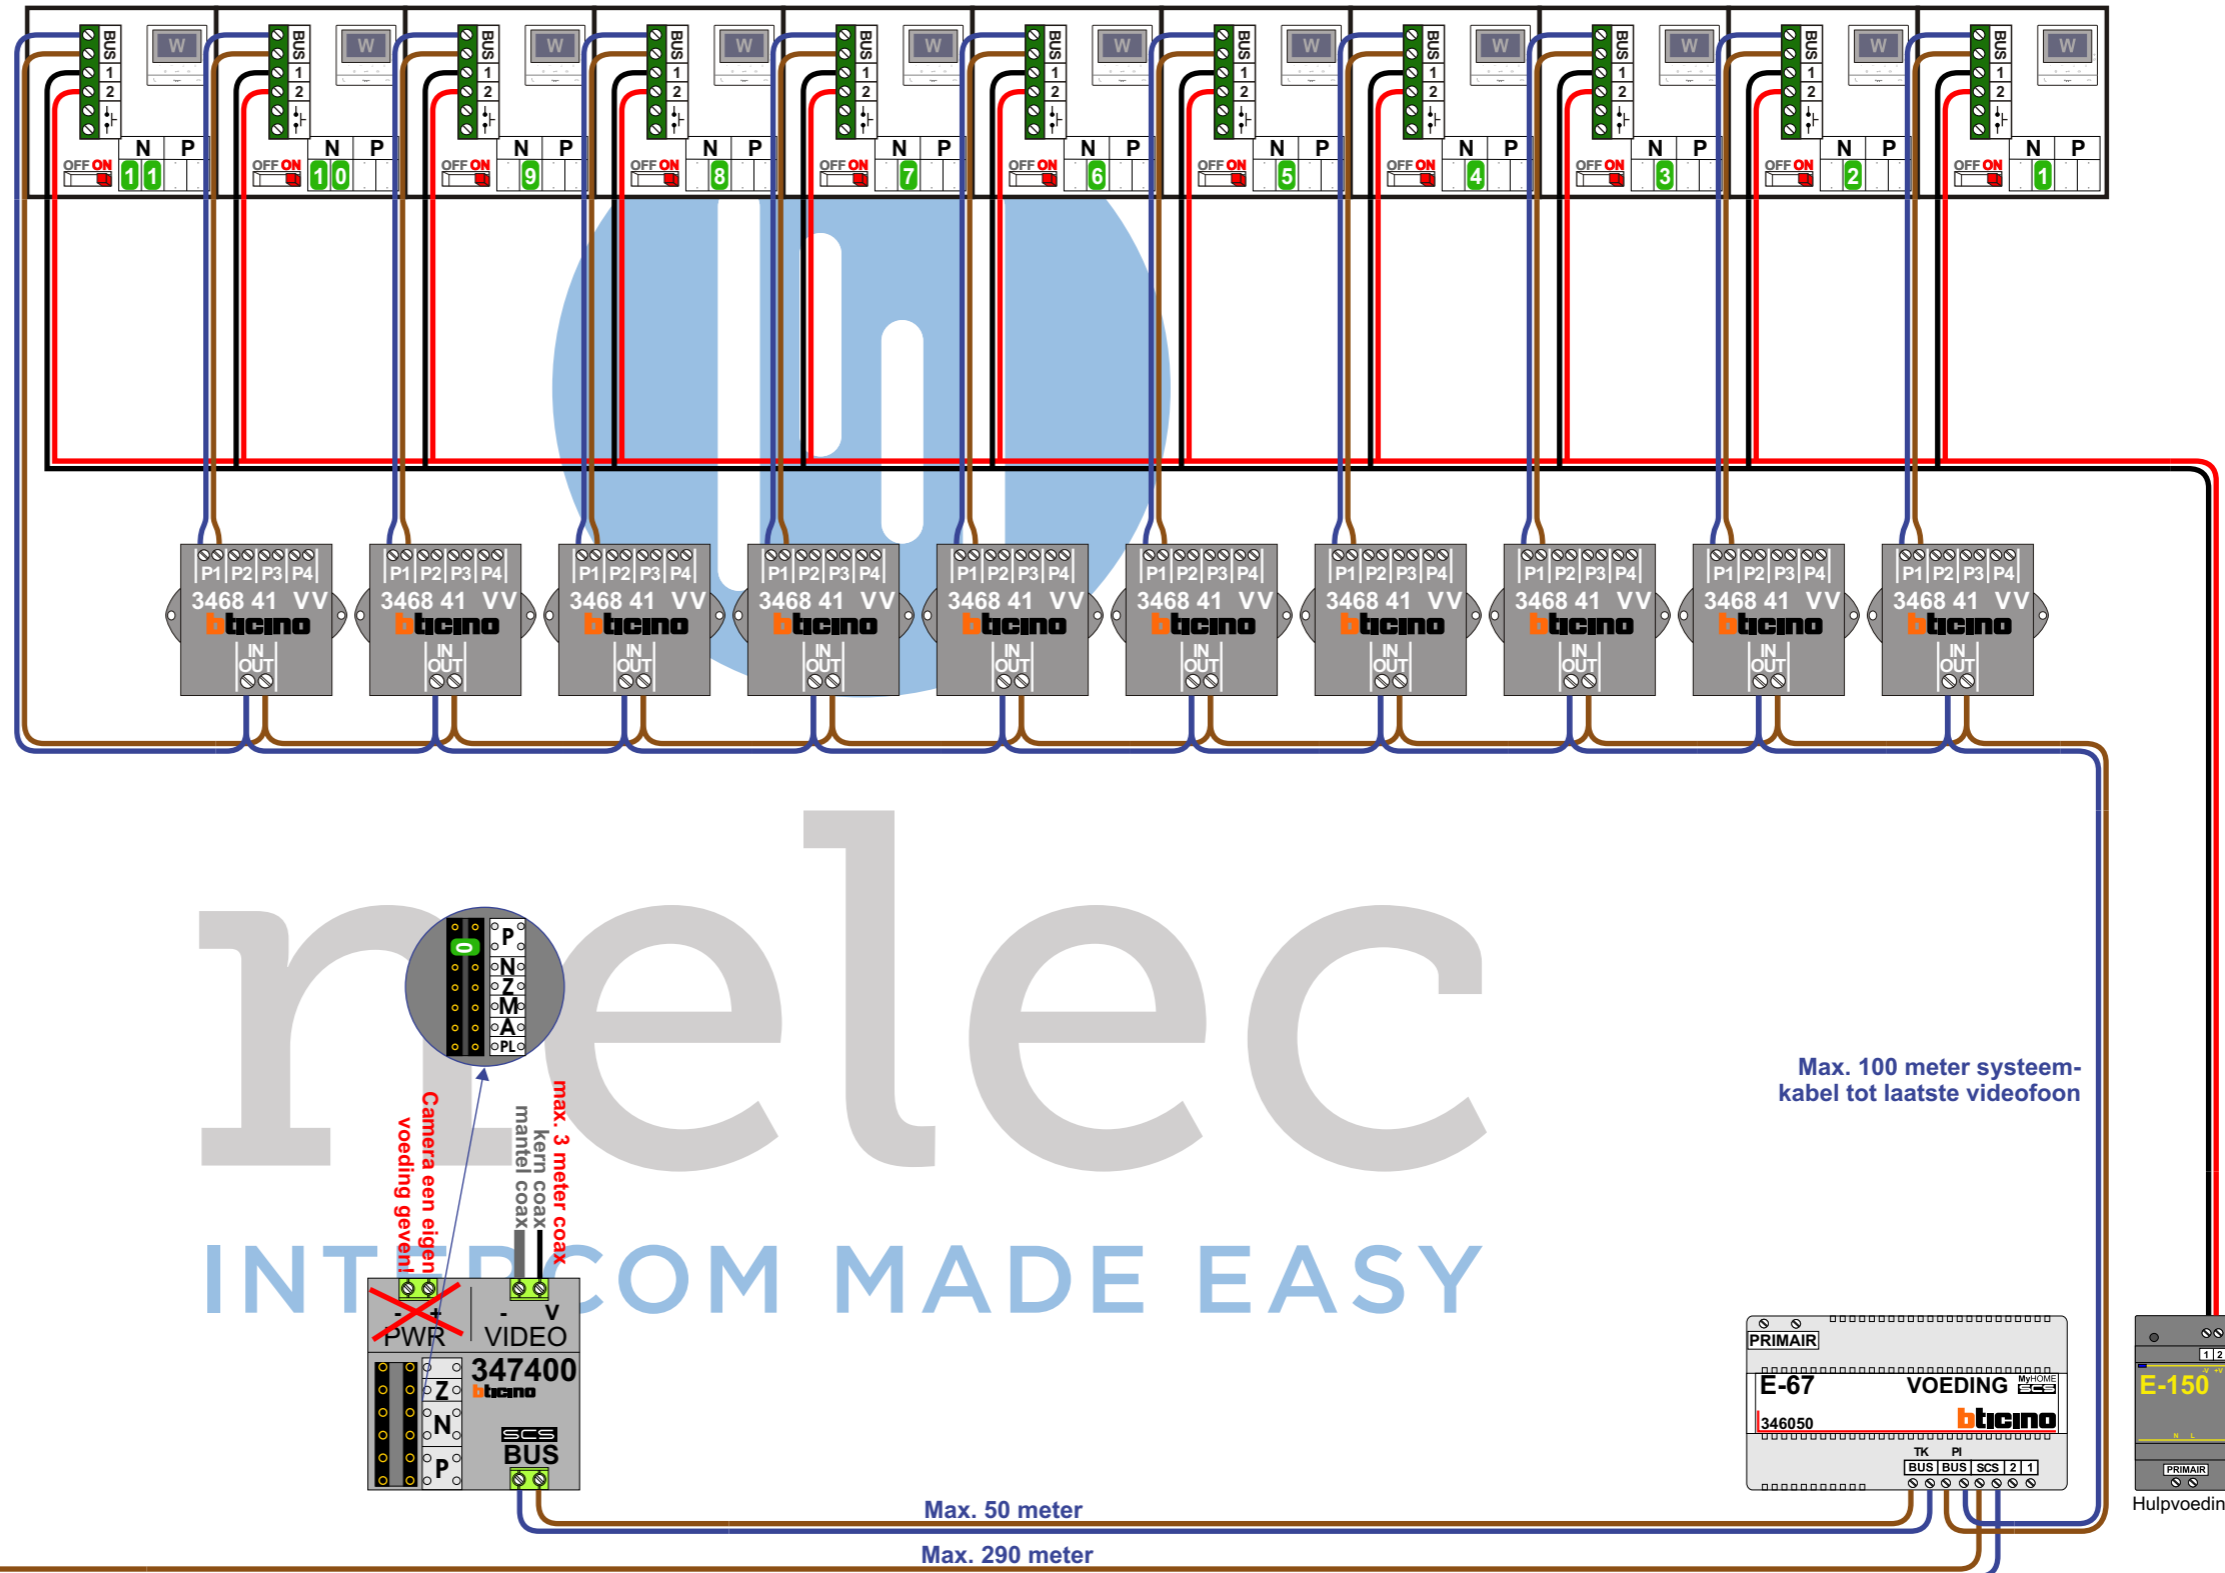

TWEEDRAADS BUS

Bij monteren/demonteren spanning eraf voorkomt defecten!

Digitizers & flatcables

Niet monteren/demonteren onder spanning
Beldrukkers mogen wel

VideoVerdeler

De aders moeten echt OP de klemmen doorgelust worden!

M-50

De aders moeten echt OP de connector doorgelust worden!

Legend: — = systeemkabel

Bij andere getwiste kabel 66% afstand!
Bij ongetwiste kabel max. 50 meter buitenpost naar videofoon.
UTP op aanvraag.

Camera een eigen voeding geven!

max. 3 meter coax kern coax mantel coax

Max. 50 meter

Max. 290 meter

Max. 100 meter systeemkabel tot laatste videofoon

E-67 VOEDING bticino 346050

E-150 Hulpvoeding

nelec
INTERCOM MADE EASY

N-Waarde	Huisnummer	Switch-ON	1-2 ON
1	20	X	X
2	22	X	X
3	24	X	X
4	26	X	X
5	28	X	X
6	30	X	X
7	32	X	X
8	34	X	X
9	36	X	X
10	38	X	X
11	40	X	X

nelec
INTERCOM MADE EASY