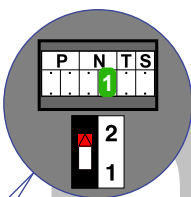

— = systeemkabel
 Bij andere getwiste kabel 66% afstand!
 Bij ongetwiste kabel max. 50 meter buitenpost naar videofoon.
 UTP op aanvraag.

TWEEDRAADS BUS

Bij monteren/demonteren spanning eraf voorkomt defecten!

M-50

De aders moeten echt OP de connector doorgelust worden!

Max. 100 meter systeemkabel tot laatste videofoon

Max. 50 meter