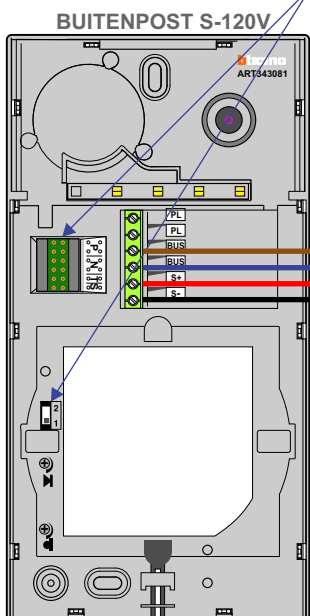

— = systeemkabel
 Bij andere getwiste kabel 66% afstand!
 Bij ongetwiste kabel max. 50 meter buitenpost naar videofoon.
 UTP op aanvraag.

TWEEDRAADS BUS

Bij monteren/demonteren spanning eraf voorkomt defecten!

M-50

De aders moeten echt OP de connector doorgelust worden!

Max. 100 meter systeemkabel tot laatste videofoon

Max. 50 meter