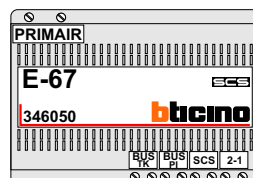

Max. 50 meter