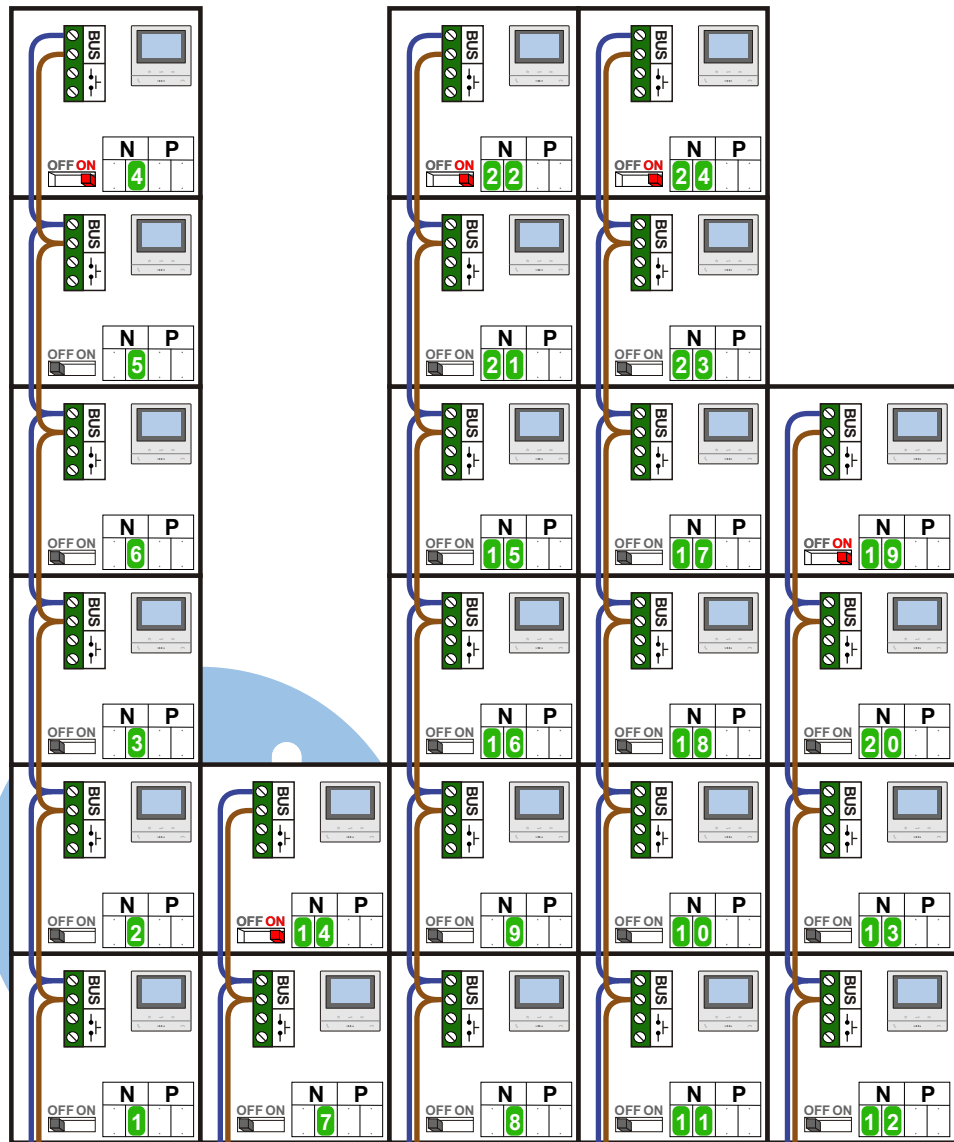

— = systeemkabel
 Bij andere getwiste kabel 66% afstand!
 Bij ongetwiste kabel max. 50 meter buitenpost naar videofoon.
 UTP op aanvraag.

TWEEDRAADS BUS

Bij monteren/demonteren spanning eraf voorkomt defecten!

Digitizers & flatcables

Niet monteren/demonteren onder spanning
 Beldrukkers mogen wel

M-50

De anders moeten echt OP de connector doorgelust worden!

VideoVerdeler

De anders moeten echt OP de klemmen doorgelust worden!

Max. 100 meter systeemkabel tot laatste videofoon

Max. 50 meter

N-Waarde	Huisnummer	Switch-ON
1	177	
2	177A	
3	177B	
4	177C	X
5	177D	
6	177E	
7	179	
8	179A	
9	179B	
10	179C	
11	179D	
12	179E	
13	179F	
14	179G	X
15	179H	
16	179J	
17	179K	
18	179L	
19	179M	X
20	179N	
21	179O	
22	179P	X
23	179Q	
24	179R	X