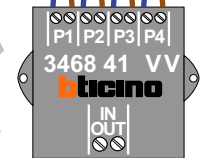

Digitizers & flatcables

Niet monteren/demonteren onder spanning
 Beldrukkers mogen wel

M-50

De anders moeten echt OP de connector doorgelust worden!

VideoVerdeler

De anders moeten echt OP de klemmen doorgelust worden!

Max. 100 meter systeemkabel tot laatste videofoon

Max. 50 meter

N-Waarde	Huisnummer	Switch-ON
1	177	
2	177A	
3	177B	
4	177C	X
5	177D	
6	177E	
7	179	
8	179A	
9	179B	
10	179C	
11	179D	
12	179E	
13	179F	
14	179G	X
15	179H	
16	179J	
17	179K	
18	179L	
19	179M	X
20	179N	
21	179O	
22	179P	X
23	179Q	
24	179R	X