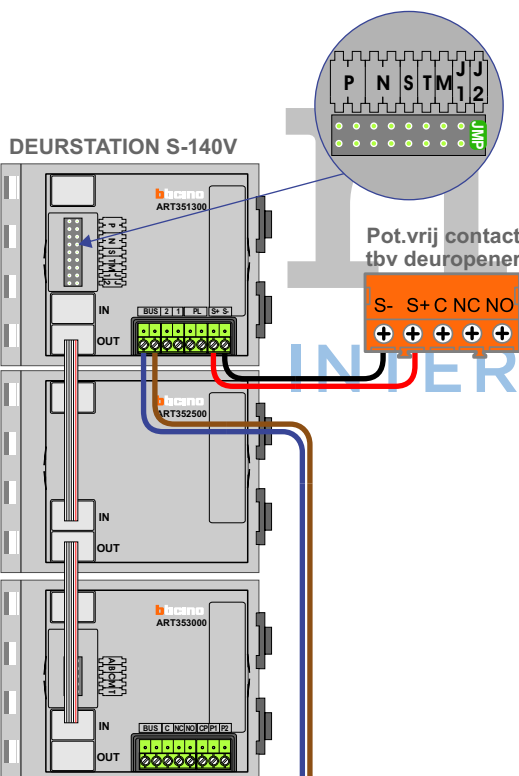

— = systeemkabel
 Bij andere getwiste kabel 66% afstand!
 Bij ongetwiste kabel max. 50 meter buitenpost naar videofoon.
 UTP op aanvraag.

TWEEDRAADS BUS

Bij monteren/demonteren spanning eraf voorkomt defecten!

Digitizers & flatcables

Niet monteren/demonteren onder spanning
 Beldrukkers mogen wel

M-50

De anders moeten echt OP de connector doorgelust worden!

VideoVerdeler

De anders moeten echt OP de klemmen doorgelust worden!

Max. 100 meter systeemkabel tot laatste videofoon

Max. 50 meter

N-Waarde	Huisnummer	Switch-ON
1	177	
2	177A	
3	177B	
4	177C	X
5	177D	
6	177E	
7	179	
8	179A	
9	179B	
10	179C	
11	179D	
12	179E	
13	179F	
14	179G	X
15	179H	
16	179J	
17	179K	
18	179L	
19	179M	X
20	179N	
21	179O	
22	179P	X
23	179Q	
24	179R	X