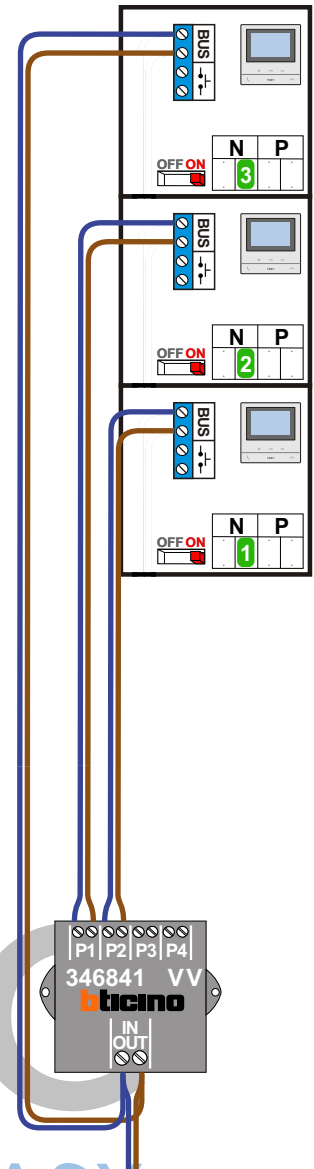

— = systeemkabel
 Bij andere getwiste kabel 66% afstand!
 Bij ongetwiste kabel max. 50 meter buitenpost naar videofoon.
 UTP op aanvraag.

Digitizers & flatcables

 Niet monteren/demonteren onder spanning
 Belrukkers mogen wel

VideoVerdeler

 De aders moeten echt OP de klemmen doorgelust worden!

TWEEDRAADS BUS

 Bij monteren/demonteren spanning eraf voorkomt defecten!

nelec
INTERCOM MADE EASY

Max. 100 meter systeemkabel tot laatste videofoon

Max. 50 meter

nelec
INTERCOM MADE EASY