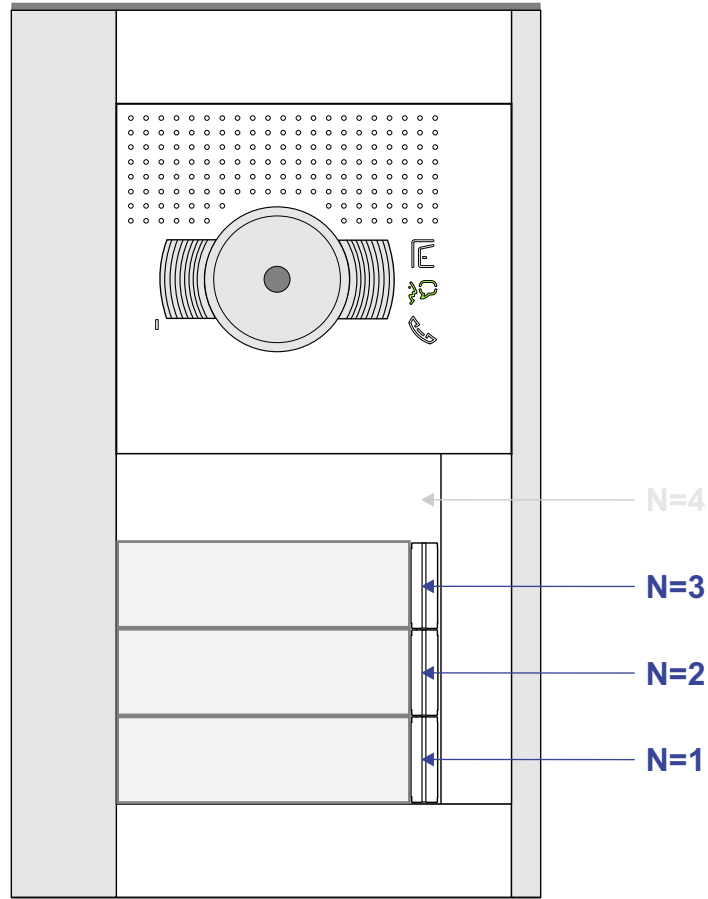

— = systeemkabel
 Bij andere getwiste kabel 66% afstand!
 Bij ongetwiste kabel max. 50 meter buitenpost naar videofoon.
 UTP op aanvraag.

Digitizers & flatcables

 Niet monteren/demonteren onder spanning
 Belrukkers mogen wel

VideoVerdeler

 De aders moeten echt OP de klemmen doorgelust worden!

TWEEDRAADS BUS

 Bij monteren/demonteren spanning eraf voorkomt defecten!

nelec
INTERCOM MADE EASY

Max. 100 meter systeemkabel tot laatste videofoon

Max. 50 meter

nelec
INTERCOM MADE EASY