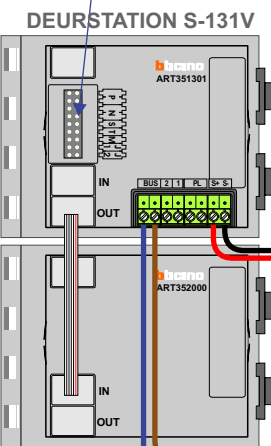

VideoVerdeler

 De aders moeten echt OP de klemmen doorgelust worden!

TWEEDRAADS BUS

 Bij monteren/demonteren spanning eraf voorkomt defecten!

nelec
INTERCOM MADE EASY

Max. 100 meter systeemkabel tot laatste videofoon

Max. 50 meter

nelec
INTERCOM MADE EASY