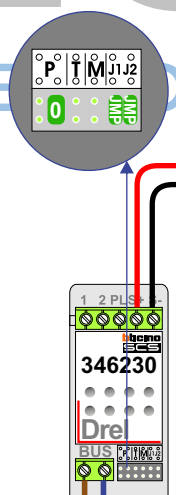

— = systeemkabel

Bij kabel 2 x 1 mm<sup>2</sup>:

180% afstand!

Bij kabel 2 x 0,28 mm<sup>2</sup>:

60% afstand!

UTP op aanvraag.

TWEEDRAADS BUS

Bij monteren/demonteren  
spanning eraf  
voorkomt defecten!

Bij installaties zonder  
beeld maakt het niet  
uit hoe je de bus  
aansluit. De telefoons  
hoeven niet in serie en  
eindweerstand zijn  
niet nodig.

Digitizer  
voor  
1 t/m 8  
drukkers

DEURSTATION S-10A

Max. 290 meter

Max. 320 meter systeemkabel tot laatste deurtelefoon

N-Waarde	Huisnummer	Switch-ON
1	3	X
2	5	X

N-Waarde	Huisnummer	Switch-ON
1	11	X
2	13	X

N-Waarde	Huisnummer	Switch-ON
1	19	X
2	21	X

N-Waarde	Huisnummer	Switch-ON
1	27	X
2	29	X

N-Waarde	Huisnummer	Switch-ON
1	35	X
2	57	X

nelec  
INTERCOM MADE EASY