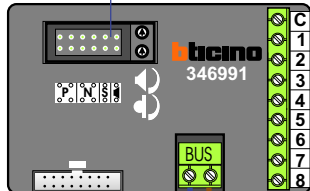

— = systeemkabel

Bij kabel 2 x 1 mm<sup>2</sup>:

180% afstand!

Bij kabel 2 x 0,28 mm<sup>2</sup>:

60% afstand!

UTP op aanvraag.

TWEEDRAADS BUS

Bij monteren/demonteren  
spanning eraf  
voorkomt defecten!

Bij installaties zonder  
beeld maakt het niet  
uit hoe je de bus  
aansluit. De telefoons  
hoeven niet in serie en  
eindweerstand zijn  
niet nodig.

Digitizer  
voor  
1 t/m 8  
drukkers

DEURSTATION S-10A

Max. 290 meter

Max. 320 meter systeemkabel tot laatste deurtelefoon

N-Waarde	Huisnummer	Switch-ON
1	3	X
2	5	X

N-Waarde	Huisnummer	Switch-ON
1	11	X
2	13	X

N-Waarde	Huisnummer	Switch-ON
1	19	X
2	21	X

N-Waarde	Huisnummer	Switch-ON
1	27	X
2	29	X

N-Waarde	Huisnummer	Switch-ON
1	35	X
2	57	X

nelec  
INTERCOM MADE EASY