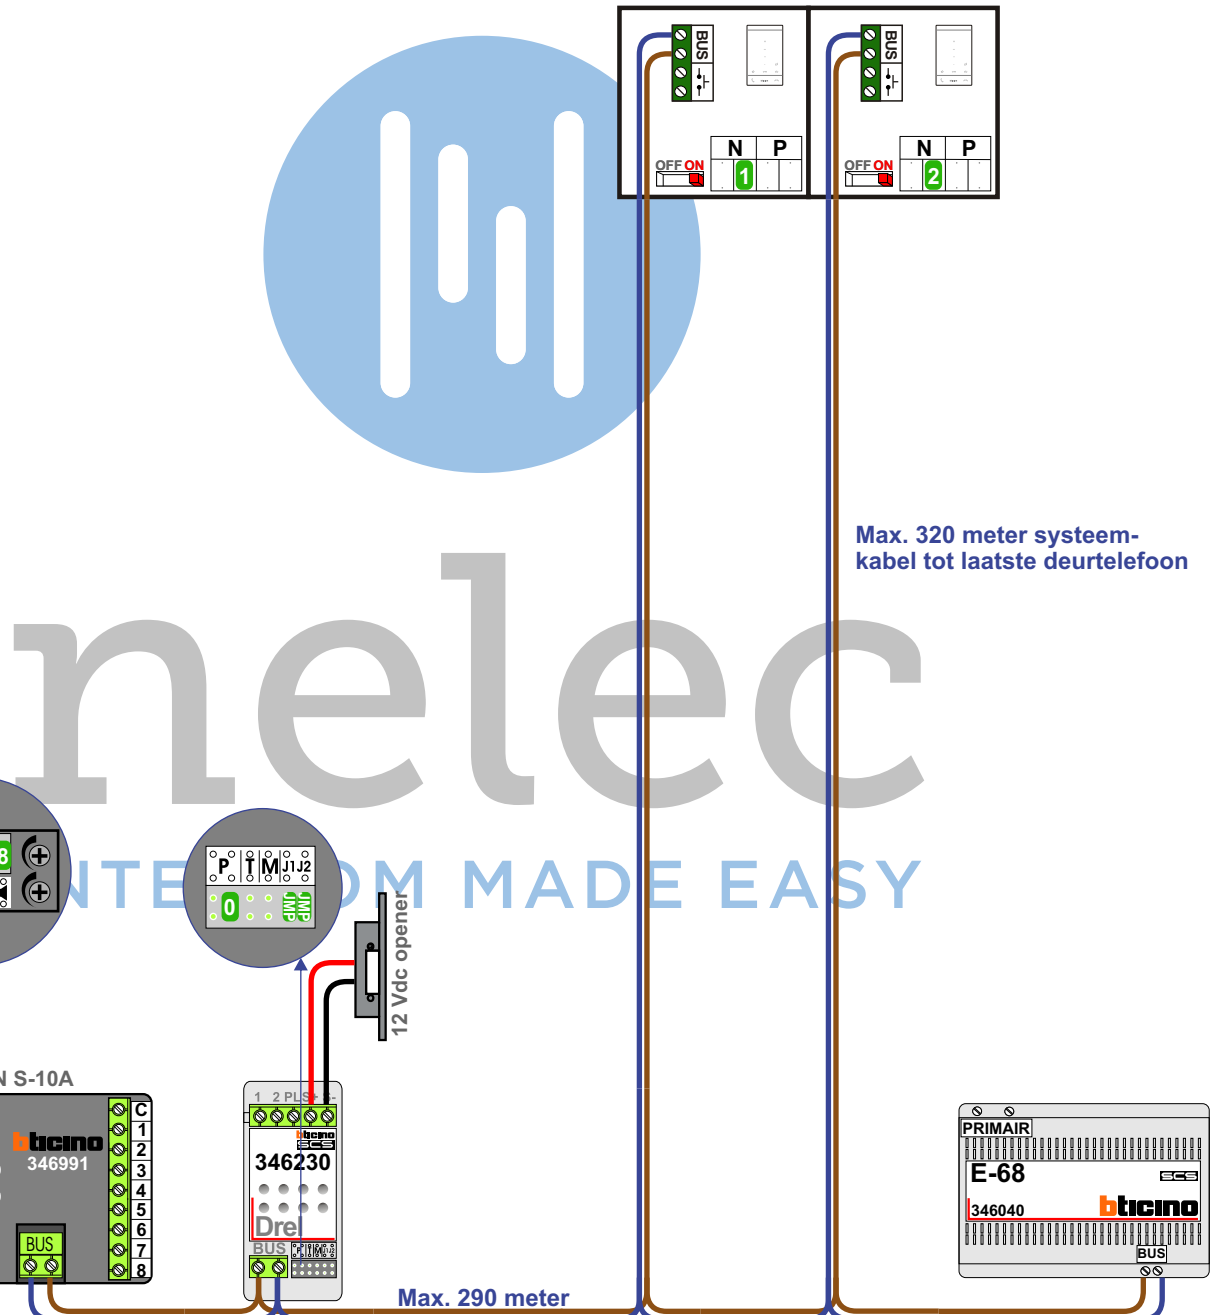

— = systeemkabel

Bij kabel 2 x 1 mm<sup>2</sup>:

180% afstand!

Bij kabel 2 x 0,28 mm<sup>2</sup>:

60% afstand!

UTP op aanvraag.

TWEEDRAADS BUS

Bij monteren/demonteren  
spanning eraf  
voorkomt defecten!

Bij installaties zonder  
beeld maakt het niet  
uit hoe je de bus  
aansluit. De telefoons  
hoeven niet in serie en  
eindweerstand zijn  
niet nodig.

Digitizer  
voor  
1 t/m 8  
drukkers

DEURSTATION S-10A

Max. 290 meter

Max. 320 meter systeemkabel tot laatste deurtelefoon

N-Waarde	Huisnummer	Switch-ON
1	3	X
2	5	X

N-Waarde	Huisnummer	Switch-ON
1	11	X
2	13	X

N-Waarde	Huisnummer	Switch-ON
1	19	X
2	21	X

N-Waarde	Huisnummer	Switch-ON
1	27	X
2	29	X

N-Waarde	Huisnummer	Switch-ON
1	35	X
2	57	X

nelec  
INTERCOM MADE EASY