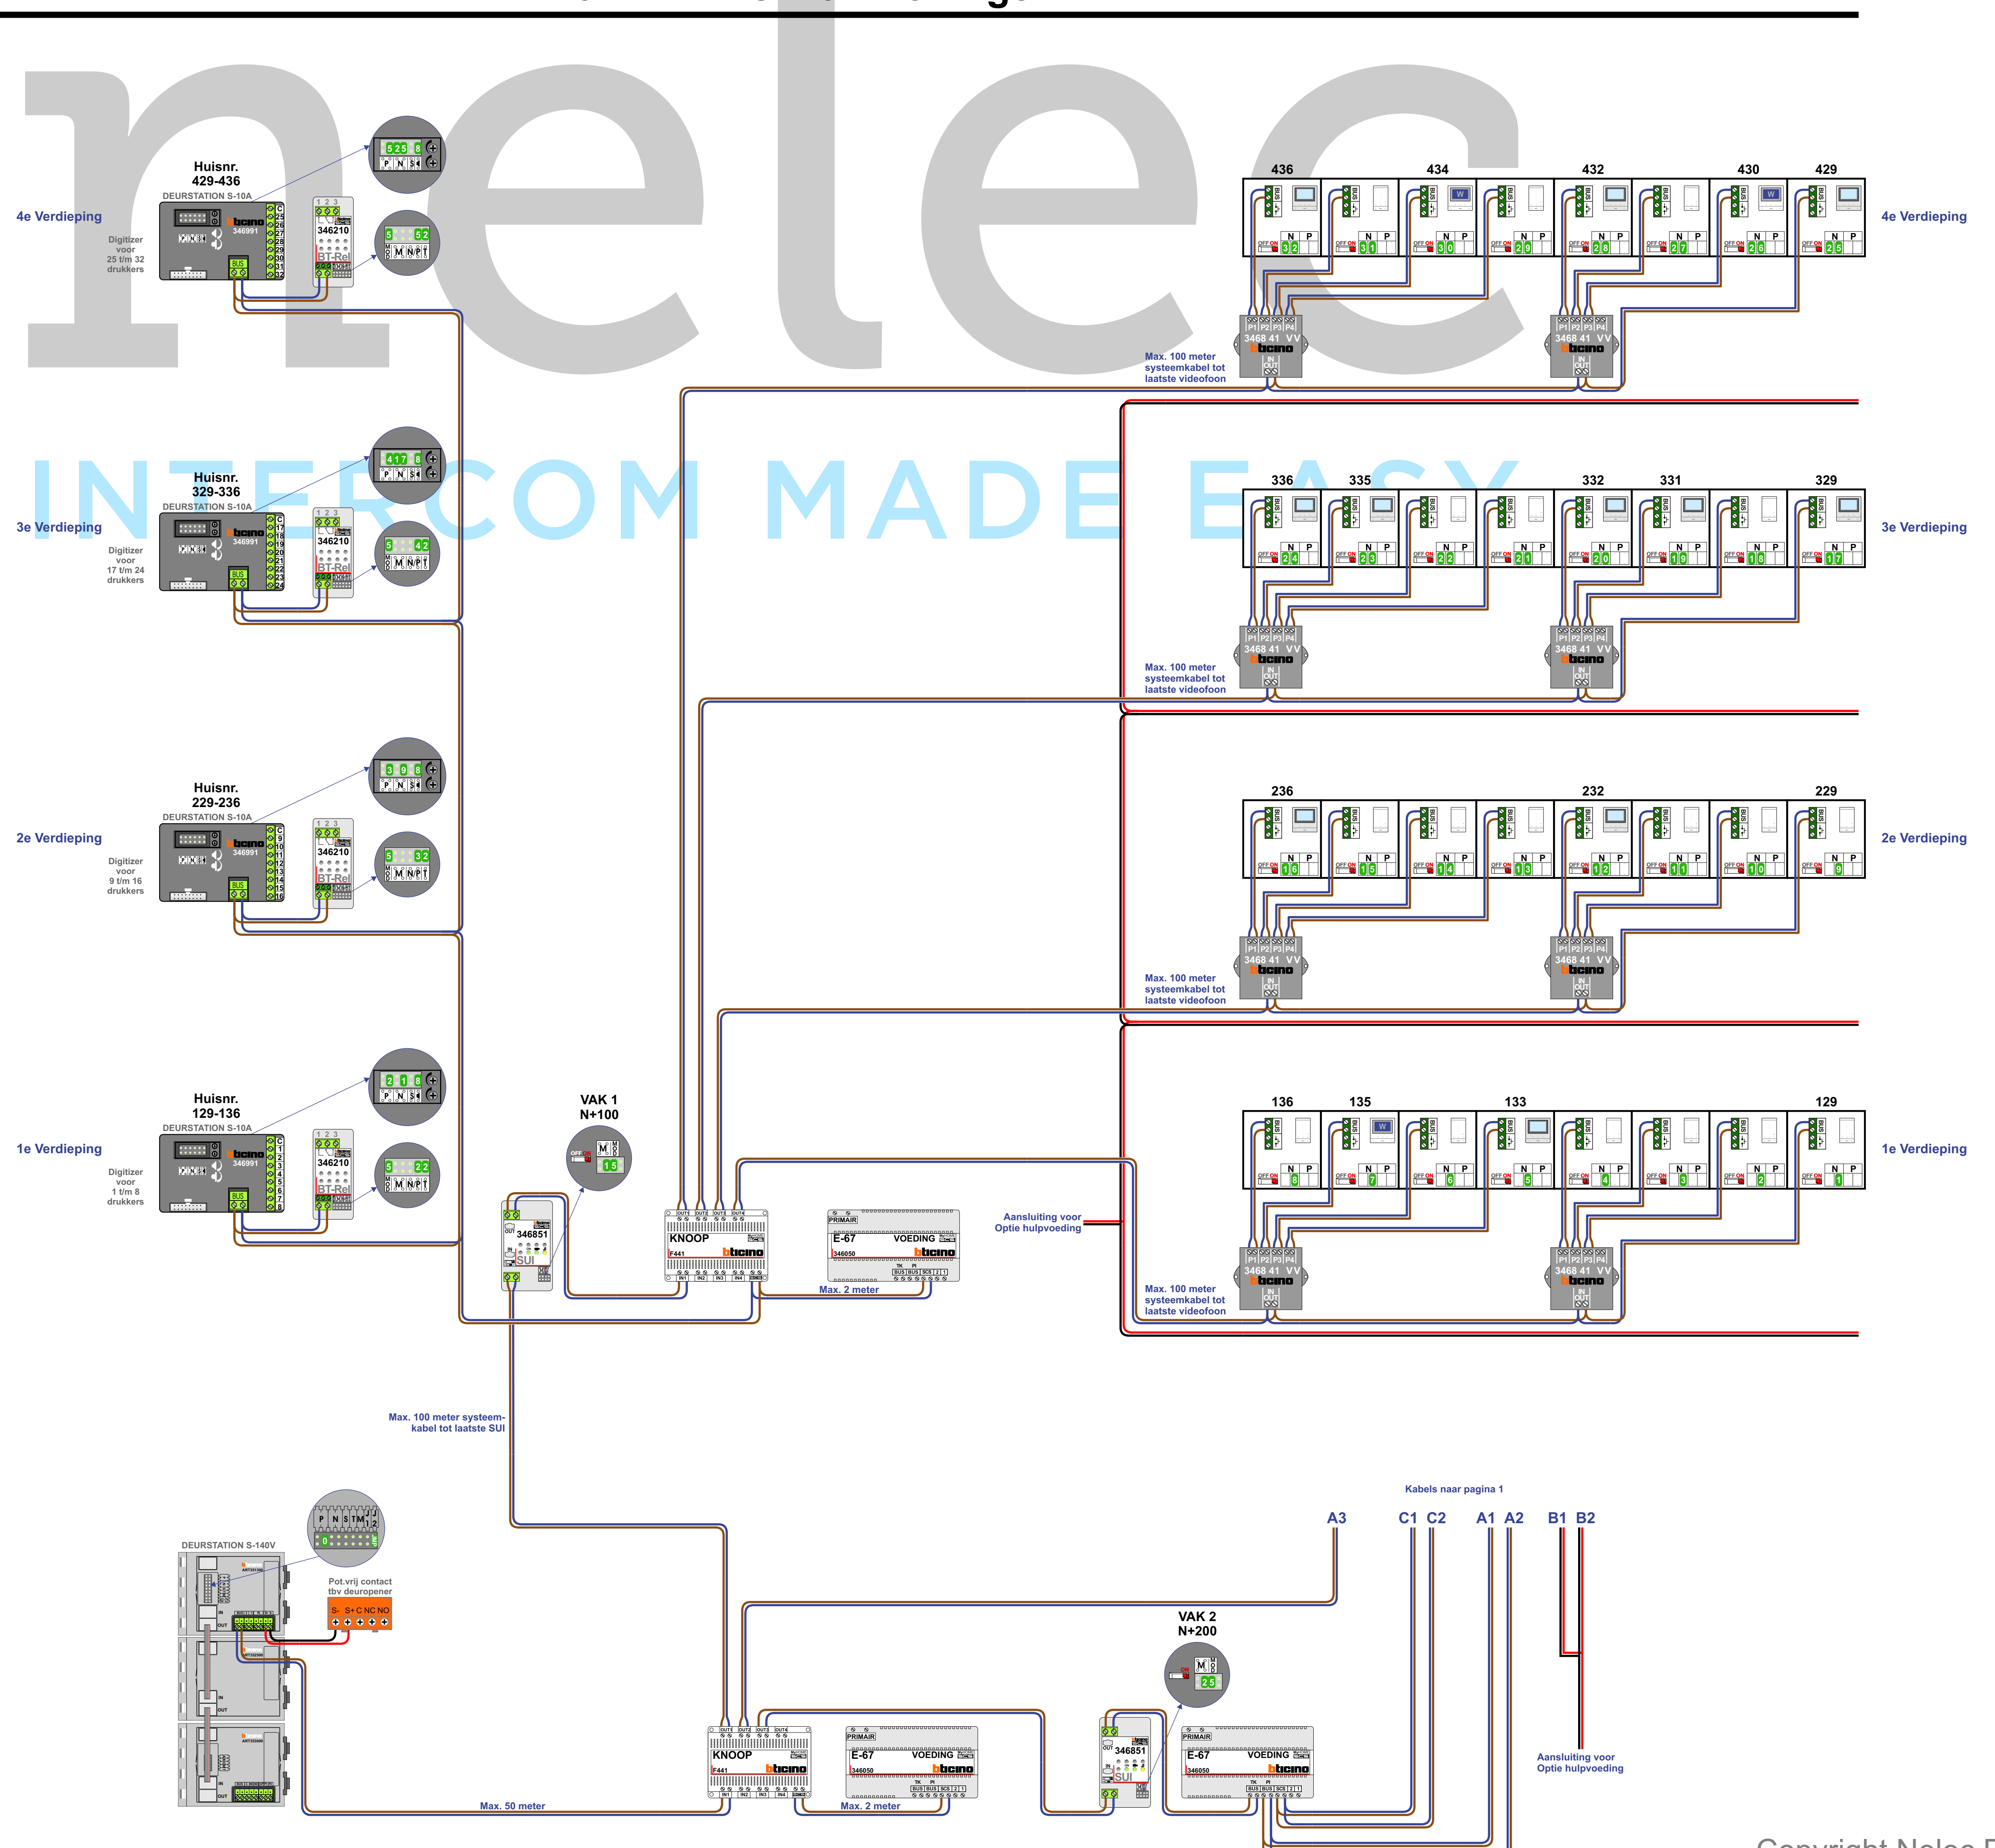

**Blok C Rechts = 61 woningen**

**Traphuis B-C = 16 woningen**

Entree kleur blauw

A3  
Kabel vanaf Pagina 2

A1A2B1B2C2C1  
Kabels vanaf Pagina 2

Entree kleur blauw

**Blok B Links = 32 woningen**

**Blok B Links = 32 woningen**

N-Waarde in vdeefoon	P-Waarde van lokale buitenpost	N-Waarde van lokale buitenpost	N-Waarde van hoofd buitenpost P=0	Huisnummer	Verdieping	Switch-ON	Toestel	Hulpvoeding 1-2
1	2	1	101	129	1	X		
2	2	2	102	130	1	X		
3	2	3	103	131	1	X		
4	2	4	104	132	1	X		
5	2	5	105	133	1	X	M-50B	
6	2	6	106	134	1	X		
7	2	7	107	135	1	X	M-50Wii	
8	2	8	108	136	1	X		
9	3	9	109	229	2	X		
10	3	10	110	230	2	X		
11	3	11	111	231	2	X		
12	3	12	112	232	2	X	M-50B	
13	3	13	113	233	2	X		
14	3	14	114	234	2	X		
15	3	15	115	235	2	X		
16	3	16	116	236	2	X	M-50B	
17	4	17	117	329	3	X	M-50B	
18	4	18	118	330	3	X		
19	4	19	119	331	3	X		
20	4	20	120	332	3	X		
21	4	21	121	333	3	X		
22	4	22	122	334	3	X		
23	4	23	123	335	3	X	M-50B	
24	4	24	124	336	3	X	M-50B	
25	5	25	125	429	4	X	M-50B	
26	5	26	126	430	4	X	M-50Wii	
27	5	27	127	431	4	X		
28	5	28	128	432	4	X	M-50B	
29	5	29	129	433	4	X		
30	5	30	130	434	4	X	M-50Wii	
31	5	31	131	435	4	X		
32	5	32	132	436	4	X	M-50B	

**Traphuis B-C = 8 woningen**

N-Waarde in vdeefoon	P-Waarde van lokale buitenpost	N-Waarde van lokale buitenpost	N-Waarde van hoofd buitenpost P=0	Huisnummer	Verdieping	Switch-ON	Toestel	Hulpvoeding 1-2
2	6	2	202	138	1,5	X	M-50B	
4	7	4	204	238	2,5	X		
6	8	6	206	338	3,5	X		
8	14	6	208	438	4,5	X		
10	10	10	210	538	5,5	X	M-50B	
12	11	12	212	638	6,5	X	M-50B	
14	12	14	214	738	7,5	X		
16	13	16	216	838	8,5	X		