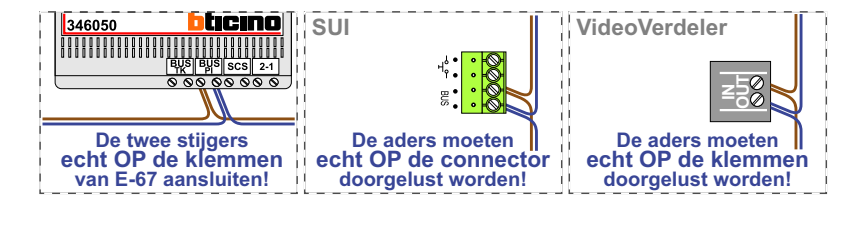

**Blok C Rechts = 61 woningen**

**Traphuis B-C = 16 woningen**

Entree kleur blauw

A3  
Kabel vanaf Pagina 2

A1A2B1B2C2C1  
Kabels vanaf Pagina 2

Entree kleur blauw

**Blok B Links = 32 woningen**

**Blok B Links = 32 woningen**

N-Waarde in vdeefoon	P-Waarde van lokale buitenpost	N-Waarde van lokale buitenpost	N-Waarde van hoofd buitenpost P=0	Huisnummer	Verdieping	Switch-ON	Toestel	Hulpvoeding 1-2
1	2	1	101	129	1	X		
2	2	2	102	130	1	X		
3	2	3	103	131	1	X		
4	2	4	104	132	1	X		
5	2	5	105	133	1	X	M-50B	
6	2	6	106	134	1	X		
7	2	7	107	135	1	X	M-50Wii	
8	2	8	108	136	1	X		
9	3	9	109	229	2	X		
10	3	10	110	230	2	X		
11	3	11	111	231	2	X		
12	3	12	112	232	2	X	M-50B	
13	3	13	113	233	2	X		
14	3	14	114	234	2	X		
15	3	15	115	235	2	X		
16	3	16	116	236	2	X	M-50B	
17	4	17	117	329	3	X	M-50B	
18	4	18	118	330	3	X		
19	4	19	119	331	3	X		
20	4	20	120	332	3	X		
21	4	21	121	333	3	X		
22	4	22	122	334	3	X		
23	4	23	123	335	3	X	M-50B	
24	4	24	124	336	3	X	M-50B	
25	5	25	125	429	4	X	M-50B	
26	5	26	126	430	4	X	M-50Wii	
27	5	27	127	431	4	X		
28	5	28	128	432	4	X	M-50B	
29	5	29	129	433	4	X		
30	5	30	130	434	4	X	M-50Wii	
31	5	31	131	435	4	X		
32	5	32	132	436	4	X	M-50B	