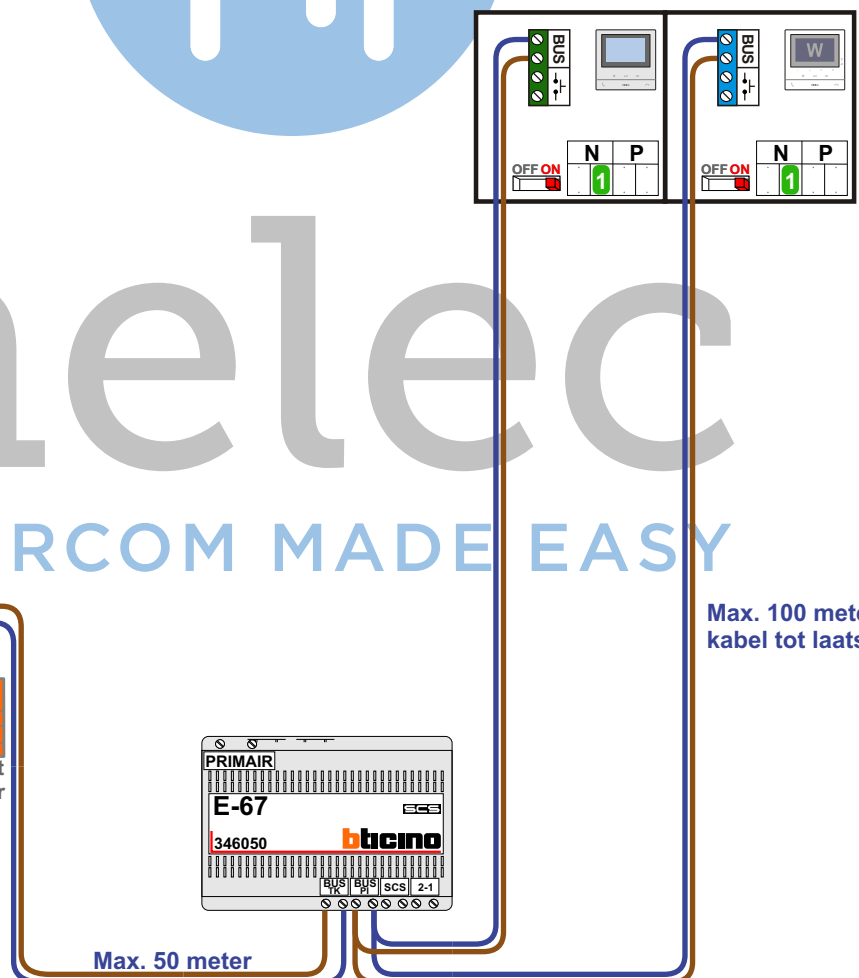

— = systeemkabel
 Bij andere getwiste kabel 66% afstand!
 Bij ongetwiste kabel max. 50 meter buitenpost naar videofoon.
 UTP op aanvraag.

TWEEDRAADS BUS

Bij monteren/demonteren spanning eraf voorkomt defecten!

De twee stijgers echt OP de klemmen van E-67 aansluiten!

Max. 100 meter systeemkabel tot laatste videofoon