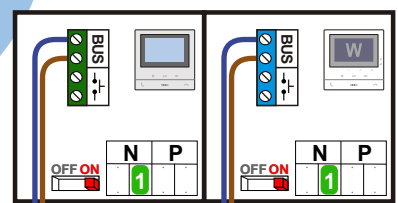

— = systeemkabel
 Bij andere getwiste kabel 66% afstand!
 Bij ongetwiste kabel max. 50 meter buitenpost naar videofoon.
 UTP op aanvraag.

TWEEDRAADS BUS

Bij monteren/demonteren spanning eraf voorkomt defecten!

De twee stijgers echt OP de klemmen van E-67 aansluiten!

Max. 100 meter systeemkabel tot laatste videofoon