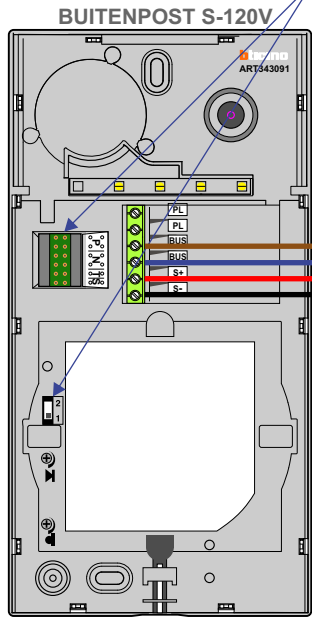

— = systeemkabel
 Bij andere getwiste kabel 66% afstand!
 Bij ongetwiste kabel max. 50 meter buitenpost naar videofoon.
 UTP op aanvraag.

TWEEDRAADS BUS

Bij monteren/demonteren spanning eraf voorkomt defecten!

De twee stijgers echt OP de klemmen van E-67 aansluiten!

Max. 100 meter systeemkabel tot laatste videofoon