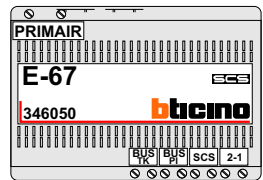

De twee stijgers echt OP de klemmen van E-67 aansluiten!

Max. 100 meter systeemkabel tot laatste videofoon