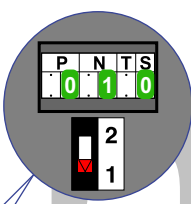

— = systeemkabel
 Bij andere getwiste kabel 66% afstand!
 Bij ongetwiste kabel max. 50 meter buitenpost naar videofoon.
 UTP op aanvraag.

TWEEDRAADS BUS

Bij monteren/demonteren spanning eraf voorkomt defecten!

De twee stijgers echt OP de klemmen van E-67 aansluiten!

Max. 100 meter systeemkabel tot laatste videofoon