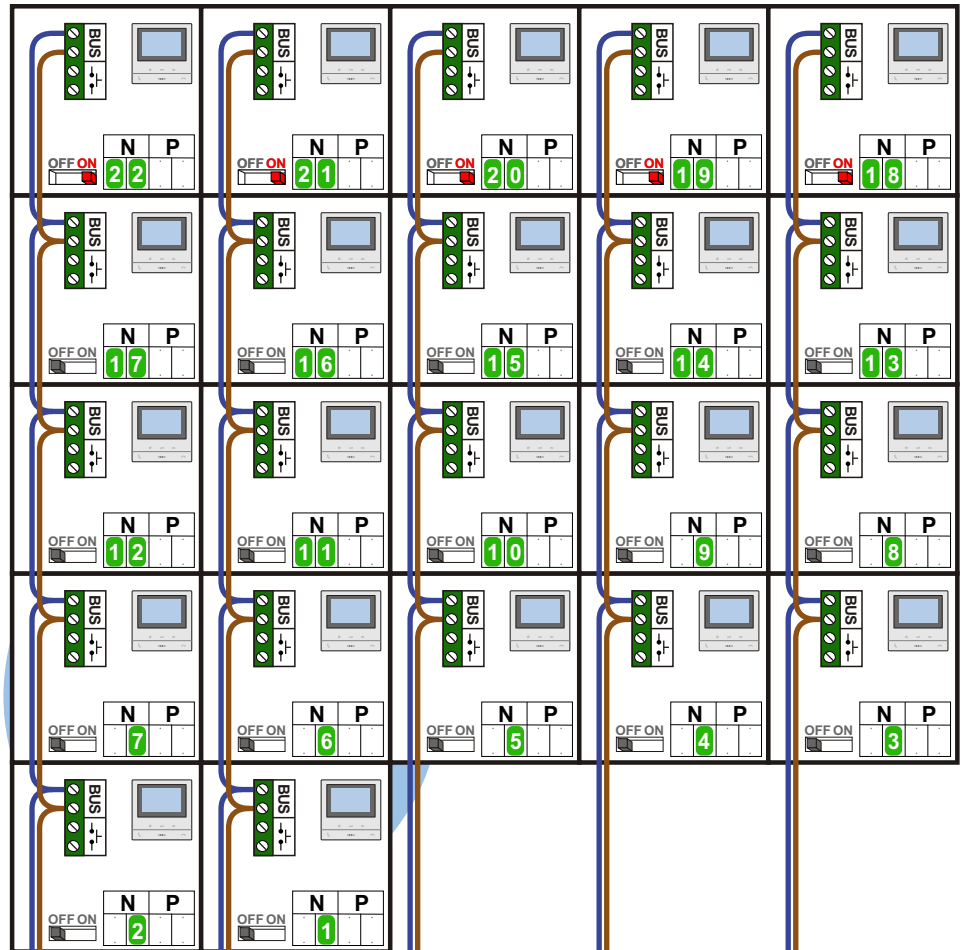

Digitizers & flatcables

Niet monteren/demonteren onder spanning  
Beldrukkers mogen wel

M-50

De anders moeten echt OP de connector doorgelust worden!

VideoVerdeler

De anders moeten echt OP de klemmen doorgelust worden!

TWEEDRAADS BUS

Bij monteren/demonteren spanning eraf voorkomt defecten!

DEURSTATION S-140V

Pot.vrij contact tbv deuropener

Max. 100 meter systeemkabel tot laatste videofoon

Max. 50 meter

N-Waarde	Huisnummer	Switch-ON
1	256	
2	258	
3	260	
4	262	
5	264	
6	266	
7	268	
8	270	
9	272	
10	274	
11	276	
12	278	
13	280	
14	282	
15	284	
16	286	
17	288	
18	290	X
19	292	X
20	294	X
21	296	X
22	298	X