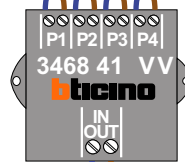

TWEEDRAADS BUS

Bij monteren/demonteren spanning eraf voorkomt defecten!

DEURSTATION S-140V

Pot.vrij contact tbv deuropener

Max. 100 meter systeemkabel tot laatste videofoon

Max. 50 meter

N-Waarde	Huisnummer	Switch-ON
1	256	
2	258	
3	260	
4	262	
5	264	
6	266	
7	268	
8	270	
9	272	
10	274	
11	276	
12	278	
13	280	
14	282	
15	284	
16	286	
17	288	
18	290	X
19	292	X
20	294	X
21	296	X
22	298	X