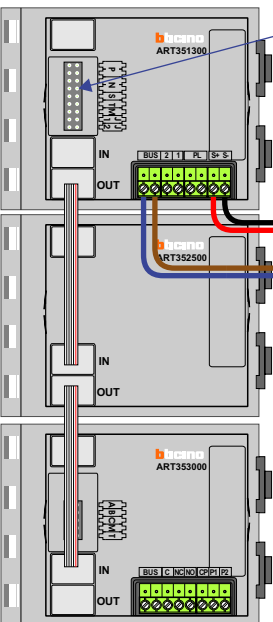

**— = systeemkabel**  
Bij andere getwiste kabel 66% afstand!  
Bij ongetwiste kabel max. 50 meter buitenpost naar videofoon.  
UTP op aanvraag.

DD8 digitzer: flatcable

Connector van flatcable nokje juiste kant op bij aansluiten op DD8

Digitizers & flatcables

Niet monteren/demonteren onder spanning  
Beldrukkers mogen wel

M-50

De anders moeten echt OP de connector doorgelust worden!

VideoVerdeler

De anders moeten echt OP de klemmen doorgelust worden!

TWEEDRAADS BUS

Bij monteren/demonteren spanning eraf voorkomt defecten!

DEURSTATION S-140V

Pot.vrij contact tbv deuropener

Max. 100 meter systeemkabel tot laatste videofoon

Max. 50 meter

N-Waarde	Huisnummer	Switch-ON
1	256	
2	258	
3	260	
4	262	
5	264	
6	266	
7	268	
8	270	
9	272	
10	274	
11	276	
12	278	
13	280	
14	282	
15	284	
16	286	
17	288	
18	290	X
19	292	X
20	294	X
21	296	X
22	298	X