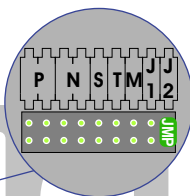

Digitizers & flatcables

Niet monteren/demonteren onder spanning  
Beldrukkers mogen wel

M-50

De anders moeten echt OP de connector doorgelust worden!

VideoVerdeler

De anders moeten echt OP de klemmen doorgelust worden!

TWEEDRAADS BUS

Bij monteren/demonteren spanning eraf voorkomt defecten!

DEURSTATION S-140V

Pot.vrij contact tbv deuropener

Max. 100 meter systeemkabel tot laatste videofoon

Max. 50 meter

N-Waarde	Huisnummer	Switch-ON
1	256	
2	258	
3	260	
4	262	
5	264	
6	266	
7	268	
8	270	
9	272	
10	274	
11	276	
12	278	
13	280	
14	282	
15	284	
16	286	
17	288	
18	290	X
19	292	X
20	294	X
21	296	X
22	298	X