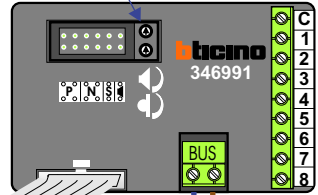

VideoVerdeler

De aders moeten echt OP de klemmen doorgelust worden!

M-50

De aders moeten echt OP de connector doorgelust worden!

DEURSTATION S-10A

Digitizer voor 1 t/m 8 drukkers

Digitizer voor 9 t/m 16 drukkers

Digitizer voor 17 t/m 24 drukkers

nokje connector altijd binnenkant!

12 Vdc opener

N-waarde	Huisnummer	Eindweerstand
1	21	
2	23	
3	25	
4	27	
5	29	
6	31	
7	33	
8	35	
9	37	
10	39	
11	41	X
12	43	X
13	45	X
14	47	X
15	49	X
16	51	X
17	53	X
18	55	X
19	57	X
20	59	X