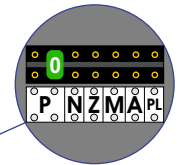

VideoVerdeler

De aders moeten echt OP de klemmen doorgelust worden!

M-50

De aders moeten echt OP de connector doorgelust worden!

DEURSTATION S-10A

Digitizer voor 1 t/m 8 drukkers

Digitizer voor 9 t/m 16 drukkers

Digitizer voor 17 t/m 24 drukkers

nokje connector altijd binnenkant!

12 Vdc opener

N-waarde	Huisnummer	Eindweerstand
1	21	
2	23	
3	25	
4	27	
5	29	
6	31	
7	33	
8	35	
9	37	
10	39	
11	41	X
12	43	X
13	45	X
14	47	X
15	49	X
16	51	X
17	53	X
18	55	X
19	57	X
20	59	X