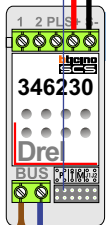

VideoVerdeler

De aders moeten echt OP de klemmen doorgelust worden!

M-50

De aders moeten echt OP de connector doorgelust worden!

DEURSTATION S-10A

Digitizer voor 1 t/m 8 drukkers

Digitizer voor 9 t/m 16 drukkers

Digitizer voor 17 t/m 24 drukkers

nokje connector altijd binnenkant!

12 Vdc opener

N-waarde	Huisnummer	Eindweerstand
1	21	
2	23	
3	25	
4	27	
5	29	
6	31	
7	33	
8	35	
9	37	
10	39	
11	41	X
12	43	X
13	45	X
14	47	X
15	49	X
16	51	X
17	53	X
18	55	X
19	57	X
20	59	X