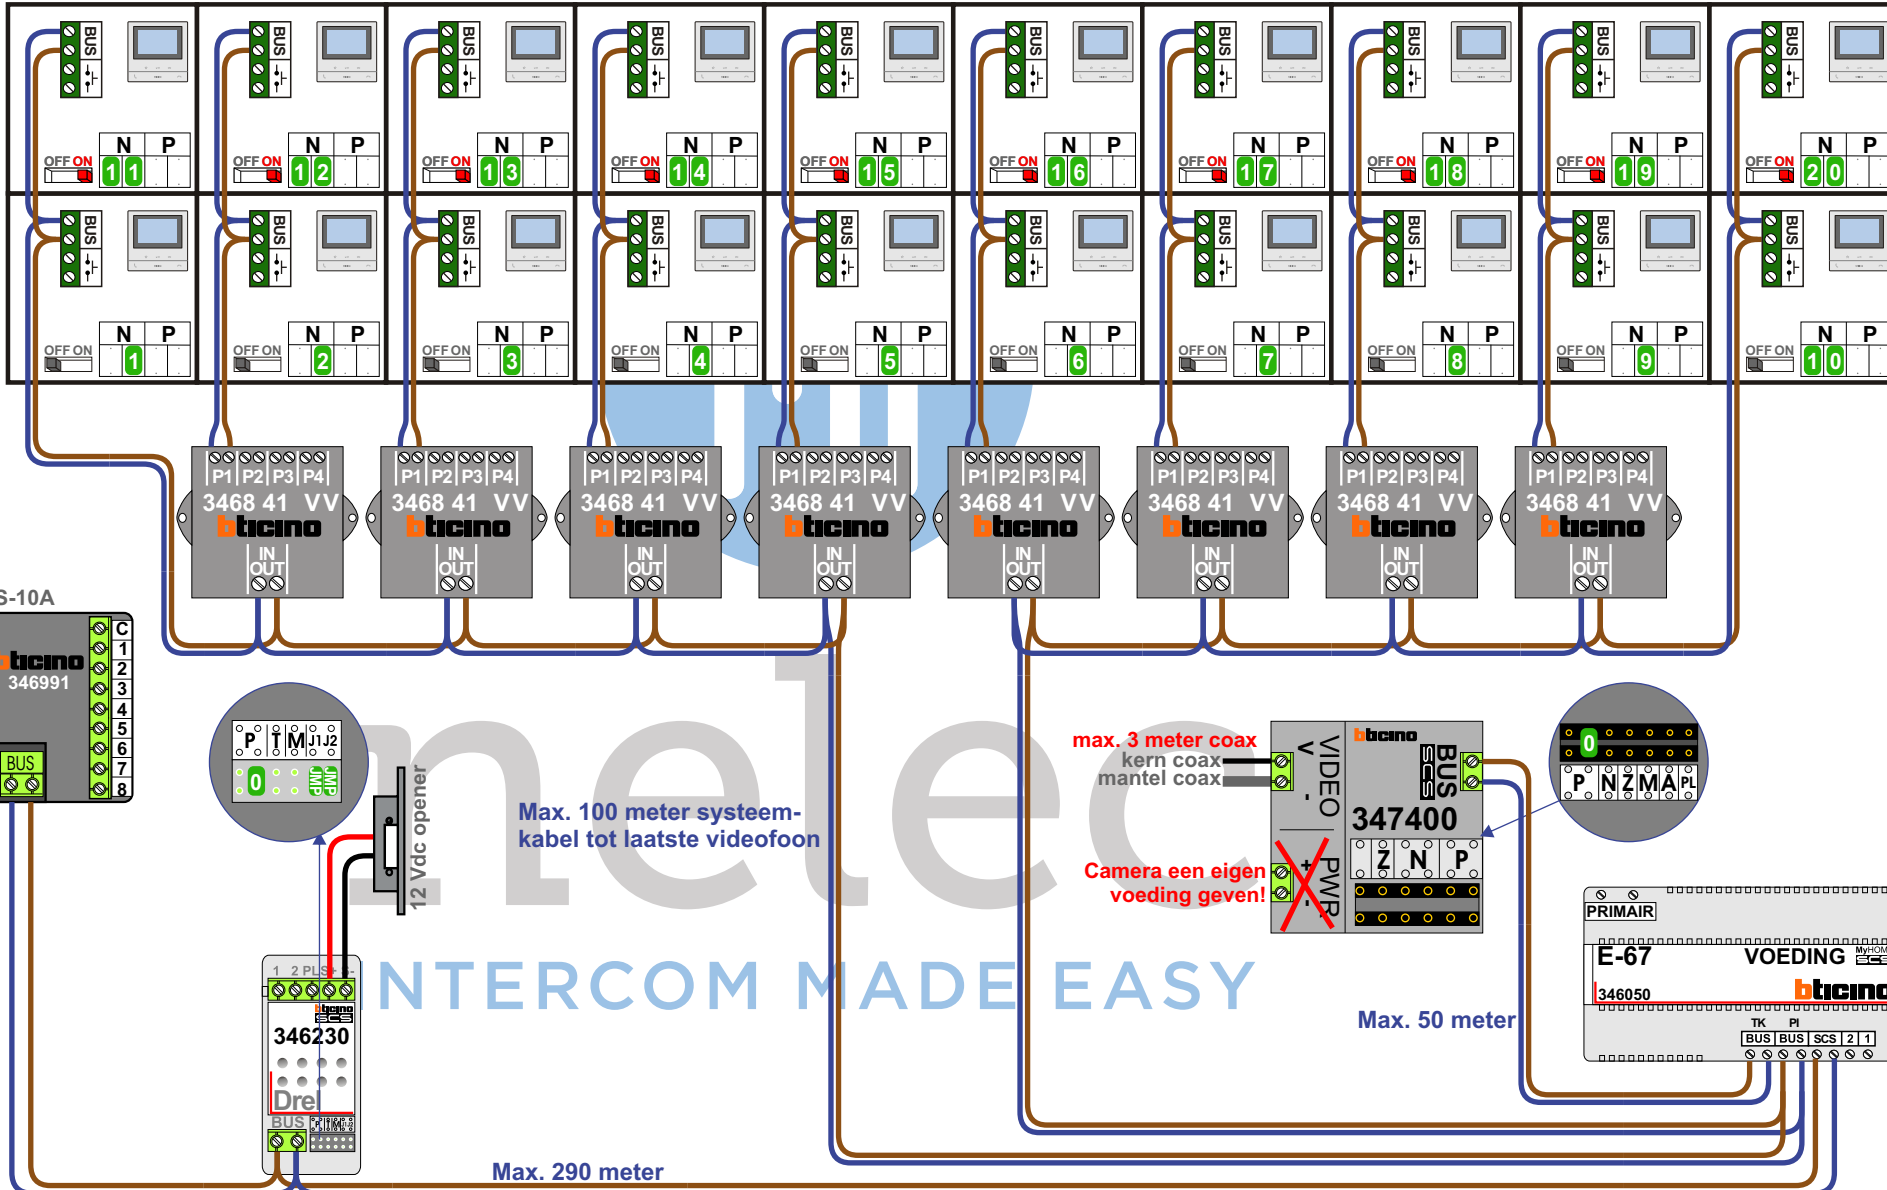

— = systeemkabel
Bij andere getwiste kabel 66% afstand!
Bij ongetwiste kabel max. 50 meter buitenpost naar videofoon.
UTP op aanvraag.

TWEEDRAADS BUS

Bij monteren/demonteren spanning eraf voorkomt defecten!

VideoVerdeler

De aders moeten echt OP de klemmen doorgelust worden!

M-50

De aders moeten echt OP de connector doorgelust worden!

DEURSTATION S-10A

Digitizer voor 1 t/m 8 drukkers

Digitizer voor 9 t/m 16 drukkers

Digitizer voor 17 t/m 24 drukkers

nokje connector altijd binnenkant!

12 Vdc opener

N-waarde	Huisnummer	Eindweerstand
1	21	
2	23	
3	25	
4	27	
5	29	
6	31	
7	33	
8	35	
9	37	
10	39	
11	41	X
12	43	X
13	45	X
14	47	X
15	49	X
16	51	X
17	53	X
18	55	X
19	57	X
20	59	X