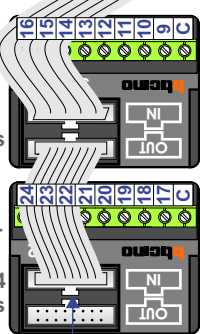

— = systeemkabel
Bij andere getwiste kabel 66% afstand!
Bij ongetwiste kabel max. 50 meter buitenpost naar videofoon.
UTP op aanvraag.

TWEEDRAADS BUS

Bij monteren/demonteren spanning eraf voorkomt defecten!

VideoVerdeler

De aders moeten echt OP de klemmen doorgelust worden!

M-50

De aders moeten echt OP de connector doorgelust worden!

DEURSTATION S-10A

Digitizer voor 1 t/m 8 drukkers

Digitizer voor 9 t/m 16 drukkers

Digitizer voor 17 t/m 24 drukkers

nokje connector altijd binnenkant!

12 Vdc opener

N-waarde	Huisnummer	Eindweerstand
1	21	
2	23	
3	25	
4	27	
5	29	
6	31	
7	33	
8	35	
9	37	
10	39	
11	41	X
12	43	X
13	45	X
14	47	X
15	49	X
16	51	X
17	53	X
18	55	X
19	57	X
20	59	X