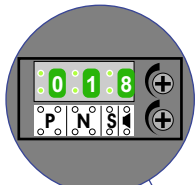

VideoVerdeler

De aders moeten echt OP de klemmen doorgelust worden!

M-50

De aders moeten echt OP de connector doorgelust worden!

DEURSTATION S-10A

Digitizer voor 1 t/m 8 drukkers

Digitizer voor 9 t/m 16 drukkers

Digitizer voor 17 t/m 24 drukkers

nokje connector altijd binnenkant!

12 Vdc opener

N-waarde	Huisnummer	Eindweerstand
1	21	
2	23	
3	25	
4	27	
5	29	
6	31	
7	33	
8	35	
9	37	
10	39	
11	41	X
12	43	X
13	45	X
14	47	X
15	49	X
16	51	X
17	53	X
18	55	X
19	57	X
20	59	X