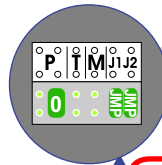

VideoVerdeler

De aders moeten echt OP de klemmen doorgelust worden!

M-50

De aders moeten echt OP de connector doorgelust worden!

DEURSTATION S-10A

Digitizer voor 1 t/m 8 drukkers

Digitizer voor 9 t/m 16 drukkers

Digitizer voor 17 t/m 24 drukkers

nokje connector altijd binnenkant!

12 Vdc opener

N-waarde	Huisnummer	Eindweerstand
1	21	
2	23	
3	25	
4	27	
5	29	
6	31	
7	33	
8	35	
9	37	
10	39	
11	41	X
12	43	X
13	45	X
14	47	X
15	49	X
16	51	X
17	53	X
18	55	X
19	57	X
20	59	X