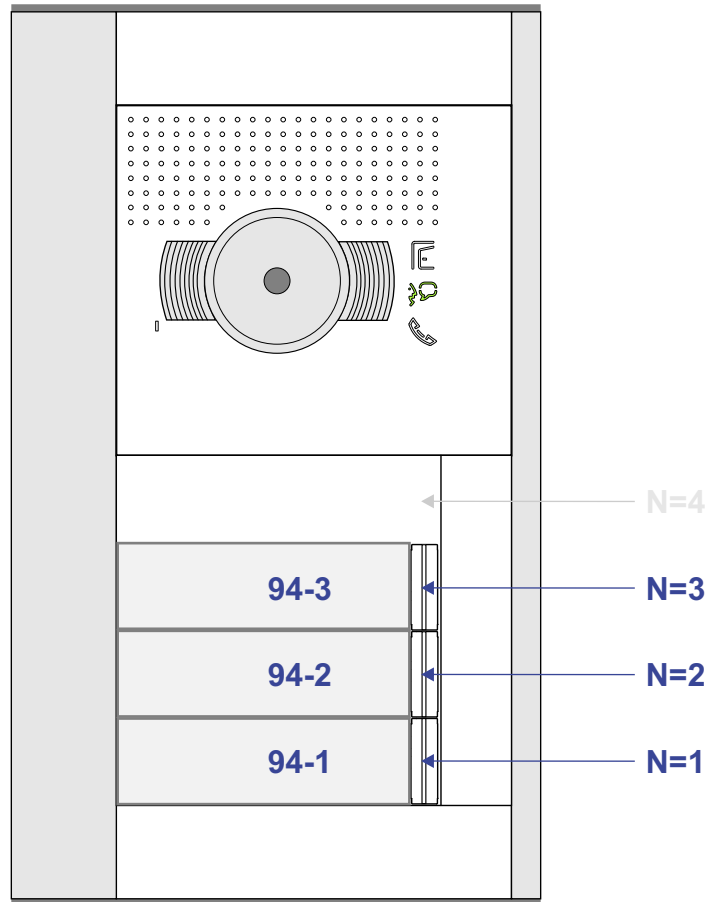

**— = systeemkabel**  
 Bij andere getwiste kabel 66% afstand!  
 Bij ongetwiste kabel max. 50 meter buitenpost naar videofoon.  
 UTP op aanvraag.

**Digitizers & flatcables**

Niet monteren/demonteren onder spanning  
 Belrukkers mogen wel

**TWEEDRAADS BUS**

Bij monteren/demonteren spanning eraf voorkomt defecten!

**VideoVerdeler**

De aders moeten echt OP de klemmen doorgelust worden!

neleco  
 INTERCOM MADE EASY

Pot.vrij contact tbv deuropener

Max. 50 meter

Max. 100 meter systeemkabel tot laatste videofoon

nelec  
INTERCOM MADE EASY