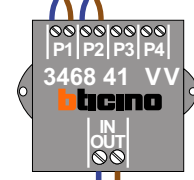

**TWEEDRAADS BUS**

Bij monteren/demonteren spanning eraf voorkomt defecten!

**VideoVerdeler**

De aders moeten echt OP de klemmen doorgelust worden!

neleco  
 INTERCOM MADE EASY

Pot.vrij contact tbv deuropener

Max. 50 meter

Max. 100 meter systeemkabel tot laatste videofoon

nelec  
INTERCOM MADE EASY