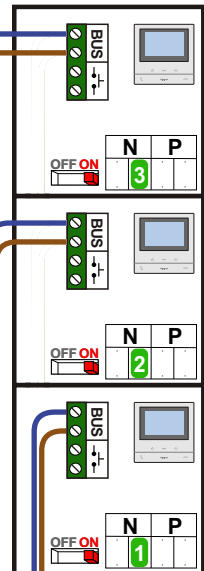

**— = systeemkabel**  
 Bij andere getwiste kabel 66% afstand!  
 Bij ongetwiste kabel max. 50 meter buitenpost naar videofoon.  
 UTP op aanvraag.

**Digitizers & flatcables**

Niet monteren/demonteren onder spanning  
 Belrukkers mogen wel

**TWEEDRAADS BUS**

Bij monteren/demonteren spanning eraf voorkomt defecten!

**VideoVerdeler**

De aders moeten echt OP de klemmen doorgelust worden!

neleco  
 INTERCOM MADE EASY

Pot.vrij contact tbv deuropener

Max. 50 meter

Max. 100 meter systeemkabel tot laatste videofoon

nelec  
INTERCOM MADE EASY