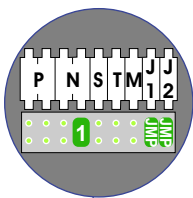

**TWEEDRAADS BUS**

Bij monteren/demonteren spanning eraf voorkomt defecten!

**VideoVerdeler**

De aders moeten echt OP de klemmen doorgelust worden!

neleco  
 INTERCOM MADE EASY

Pot.vrij contact tbv deuropener

Max. 50 meter

Max. 100 meter systeemkabel tot laatste videofoon

nelec  
INTERCOM MADE EASY