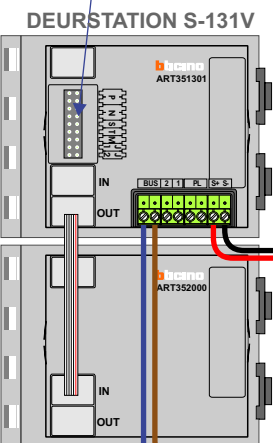

**TWEEDRAADS BUS**

Bij monteren/demonteren spanning eraf voorkomt defecten!

**VideoVerdeler**

De aders moeten echt OP de klemmen doorgelust worden!

neleco  
 INTERCOM MADE EASY

Pot.vrij contact tbv deuropener

Max. 50 meter

Max. 100 meter systeemkabel tot laatste videofoon

nelec  
INTERCOM MADE EASY