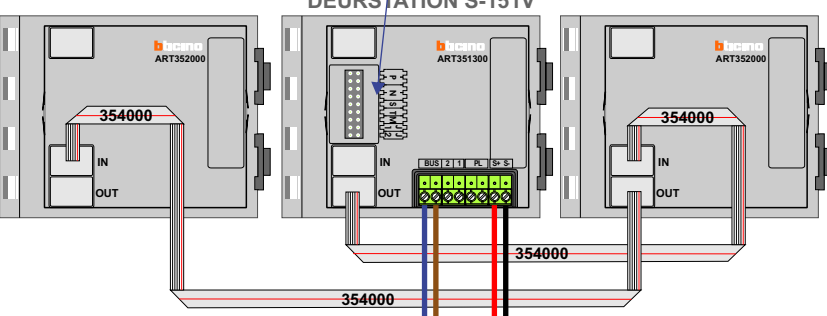

nelec

Max. 100 meter systeemkabel tot laatste videofoon

Pot.vrij contact tbv deuropener

DEURSTATION S-151V