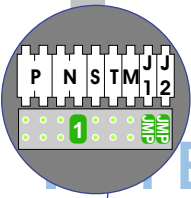

M-50

De aders moeten echt OP de connector doorgelust worden!

De twee stijgers echt OP de klemmen van E-67 aansluiten!

nelec

Max. 100 meter systeemkabel tot laatste videofoon

Pot.vrij contact tbv deuropener