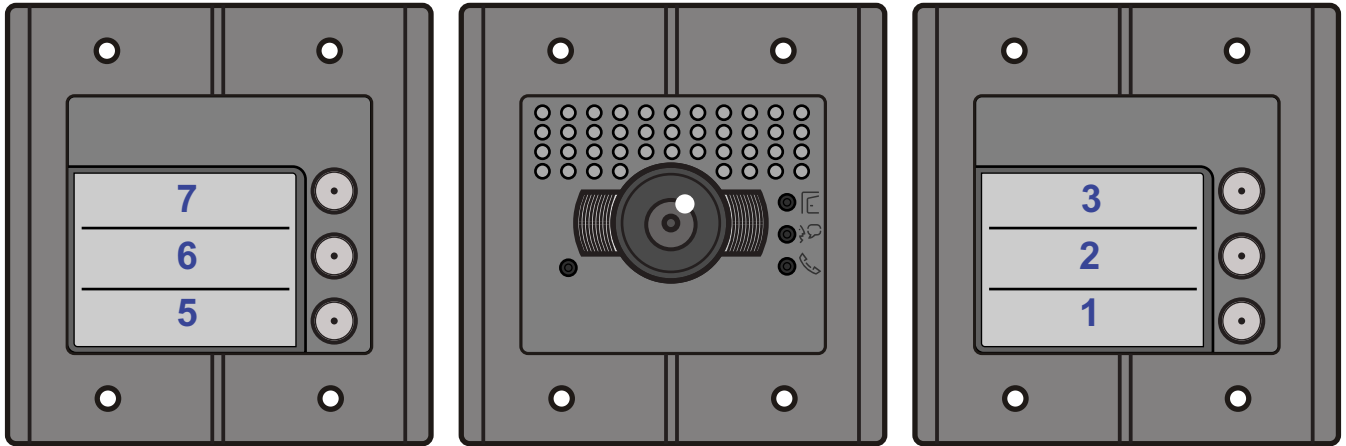

N-waarde	Huisnummer	Eindweerstand
1	156	
2	160	
3	164	X
5	158	
6	162	
7	166	X

N-waarde	Huisnummer	Eindweerstand
1	168	
2	172	
3	176	X
5	170	
6	174	
7	178	X

N-waarde	Huisnummer	Eindweerstand
1	180	
2	184	
3	188	X
5	182	
6	186	
7	190	X

nelec
INTERCOM MADE EASY