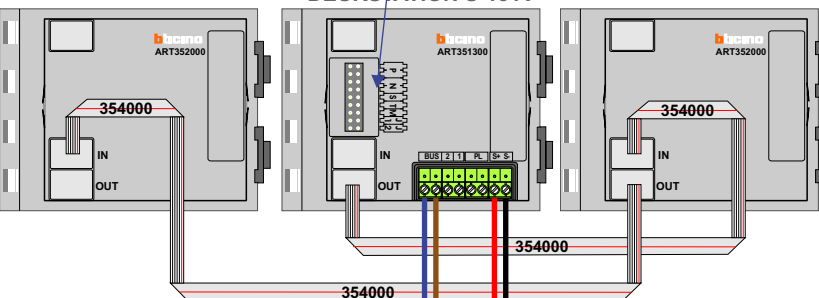

nelec

Max. 100 meter systeemkabel tot laatste videofoon

Pot.vrij contact
tbv deuropener

DEURSTATION S-151V