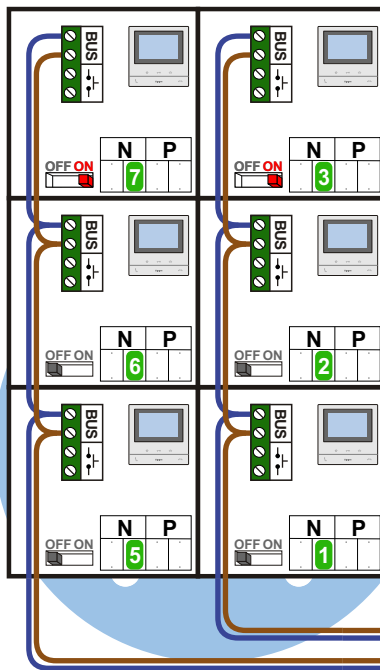

nelec
INTERCOM MADE EASY

— = systeemkabel
 Bij andere getwiste kabel 66% afstand!
 Bij ongetwiste kabel max. 50 meter buitenpost naar videofoon.
 UTP op aanvraag.

TWEEDRAADS BUS

 Bij monteren/demonteren spanning eraf voorkomt defecten!

M-50

De aders moeten echt OP de connector doorgelust worden!

De twee stijgers echt OP de klemmen van E-67 aansluiten!

nelec

Max. 100 meter systeemkabel tot laatste videofoon

Pot.vrij contact tbv deuropener