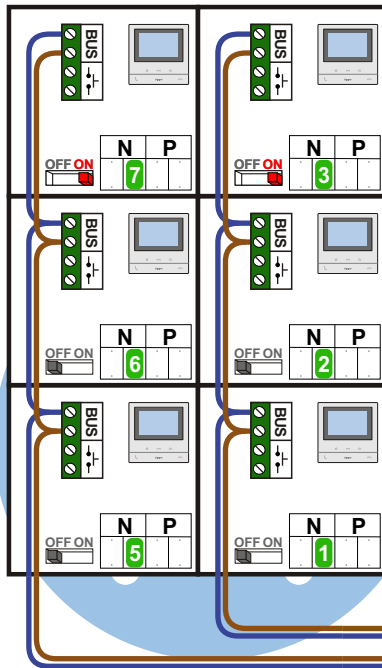

nelec
INTERCOM MADE EASY

— = systeemkabel
 Bij andere getwiste kabel 66% afstand!
 Bij ongetwiste kabel max. 50 meter buitenpost naar videofoon.
 UTP op aanvraag.

TWEEDRAADS BUS

 Bij monteren/demonteren spanning eraf voorkomt defecten!

M-50

De aders moeten echt OP de connector doorgelust worden!

De twee stijgers echt OP de klemmen van E-67 aansluiten!

nelec

Max. 100 meter systeemkabel tot laatste videofoon

Pot.vrij contact tbv deuropener