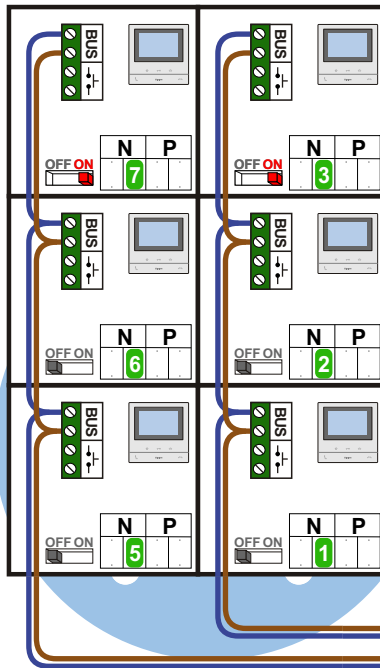

— = systeemkabel
 Bij andere getwiste kabel 66% afstand!
 Bij ongetwiste kabel max. 50 meter buitenpost naar videofoon.
 UTP op aanvraag.

TWEEDRAADS BUS

Bij monteren/demonteren spanning eraf voorkomt defecten!

M-50

De aders moeten echt OP de connector doorgelust worden!

De twee stijgers echt OP de klemmen van E-67 aansluiten!

nelec

Max. 100 meter systeemkabel tot laatste videofoon

Pot.vrij contact
tbv deuropener

nelec
INTERCOM MADE EASY

— = systeemkabel
 Bij andere getwiste kabel 66% afstand!
 Bij ongetwiste kabel max. 50 meter buitenpost naar videofoon.
 UTP op aanvraag.

TWEEDRAADS BUS

Bij monteren/demonteren spanning eraf voorkomt defecten!