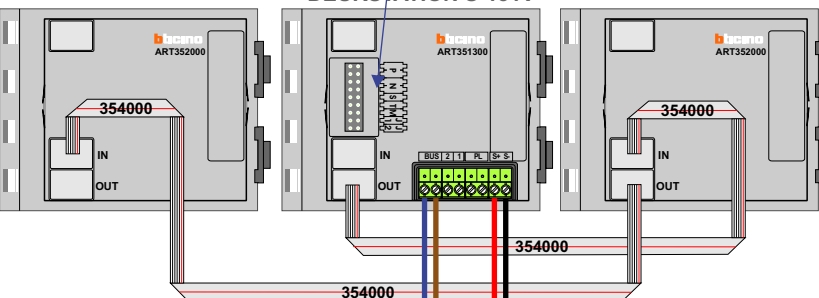

nelec

Max. 100 meter systeemkabel tot laatste videofoon

Pot.vrij contact tbv deuropener

DEURSTATION S-151V