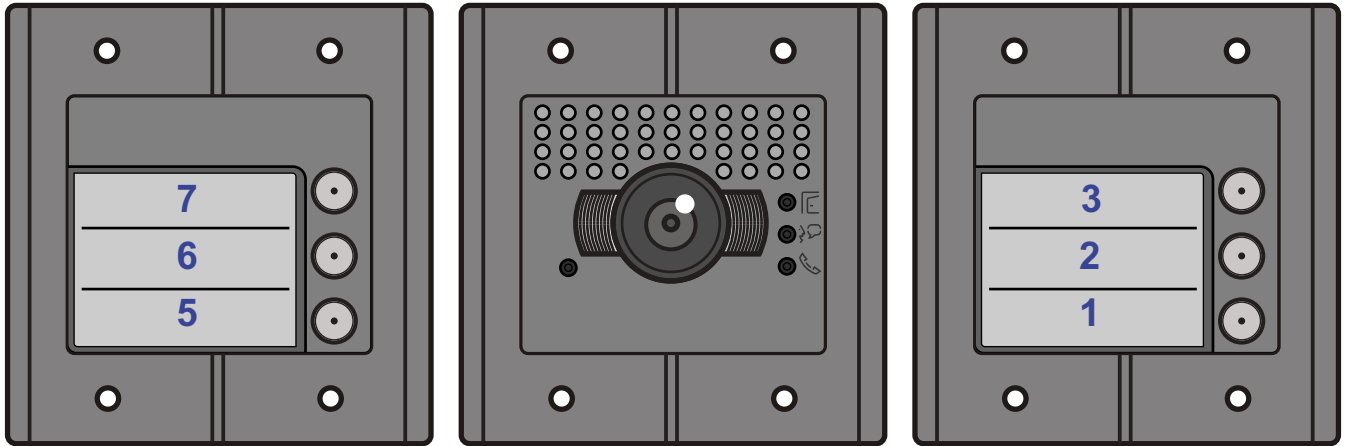

N-waarde	Huisnummer	Eindweerstand
1	2	
2	6	
3	10	X
5	4	
6	8	
7	12	X

N-waarde	Huisnummer	Eindweerstand
1	14	
2	18	
3	22	X
5	16	
6	20	
7	24	X

N-waarde	Huisnummer	Eindweerstand
1	26	
2	30	
3	34	X
5	28	
6	32	
7	36	X

nelec
INTERCOM MADE EASY