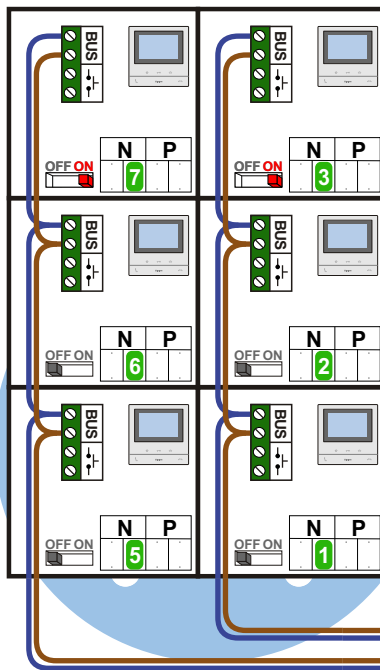

nelec
INTERCOM MADE EASY

— = systeemkabel
 Bij andere getwiste kabel 66% afstand!
 Bij ongetwiste kabel max. 50 meter buitenpost naar videofoon.
 UTP op aanvraag.

TWEEDRAADS BUS

Bij monteren/demonteren spanning eraf voorkomt defecten!

M-50

De aders moeten echt OP de connector doorgelust worden!

De twee stijgers echt OP de klemmen van E-67 aansluiten!

nelec

Max. 100 meter systeemkabel tot laatste videofoon

Pot.vrij contact tbv deuropener