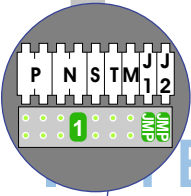

M-50

De aders moeten echt OP de connector doorgelust worden!

De twee stijgers echt OP de klemmen van E-67 aansluiten!

nelec

Max. 100 meter systeemkabel tot laatste videofoon

Pot.vrij contact
tbv deuropener