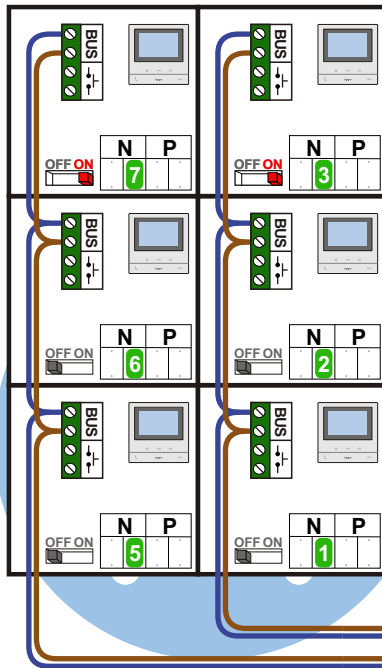

nelec
INTERCOM MADE EASY

— = systeemkabel
 Bij andere getwiste kabel 66% afstand!
 Bij ongetwiste kabel max. 50 meter buitenpost naar videofoon.
 UTP op aanvraag.

TWEEDRAADS BUS

Bij monteren/demonteren spanning eraf voorkomt defecten!

M-50

De aders moeten echt OP de connector doorgelust worden!

De twee stijgers echt OP de klemmen van E-67 aansluiten!

nelec

Max. 100 meter systeemkabel tot laatste videofoon

Pot.vrij contact
tbv deuropener