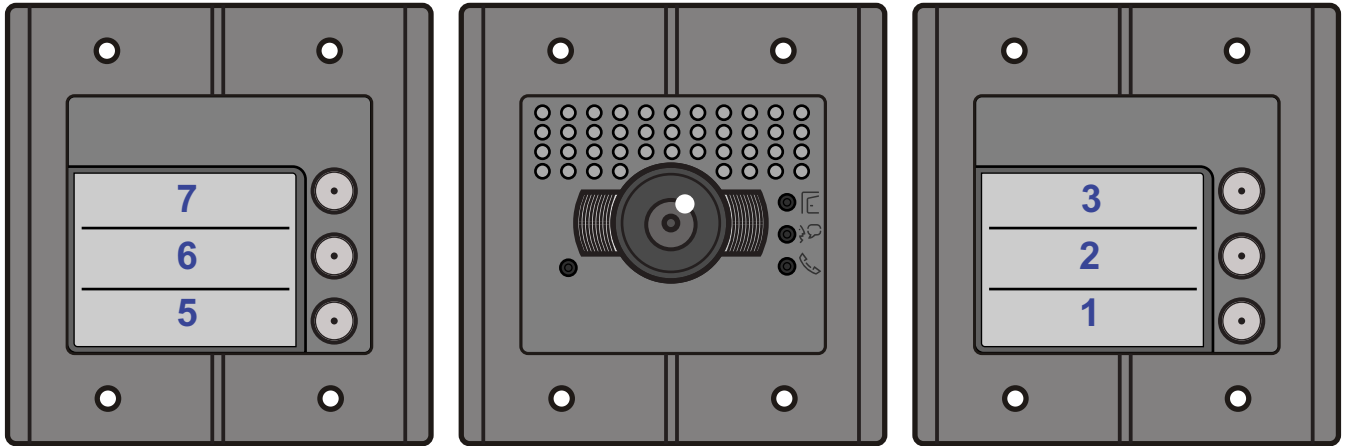

N-waarde	Huisnummer	Eindweerstand
1	120	
2	124	
3	128	X
5	122	
6	126	
7	130	X

N-waarde	Huisnummer	Eindweerstand
1	132	
2	136	
3	140	X
5	134	
6	138	
7	142	X

N-waarde	Huisnummer	Eindweerstand
1	144	
2	148	
3	152	X
5	146	
6	150	
7	154	X

nelec
INTERCOM MADE EASY