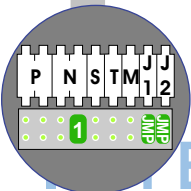

M-50

De aders moeten echt OP de connector doorgelust worden!

De twee stijgers echt OP de klemmen van E-67 aansluiten!

nelec

Max. 100 meter systeemkabel tot laatste videofoon

Pot.vrij contact tbv deuropener