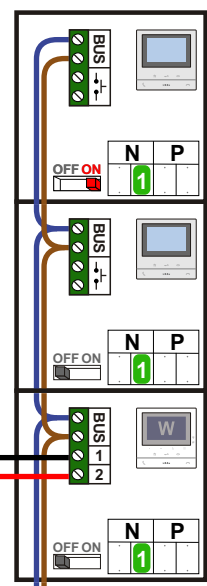

— = systeemkabel
 Bij andere getwiste kabel 66% afstand!
 Bij ongetwiste kabel max. 50 meter buitenpost naar videofoon.
 UTP op aanvraag.

M-50e M-50W
 Bij hulpvoeding op 1-2: zet switch op ON

TWEEDRAADS BUS

Bij monteren/demonteren spanning eraf voorkomt defecten!

M-50

De aders moeten echt OP de connector doorgelust worden!

Max. 50 meter

Max. 100 meter systeemkabel tot laatste videofoon