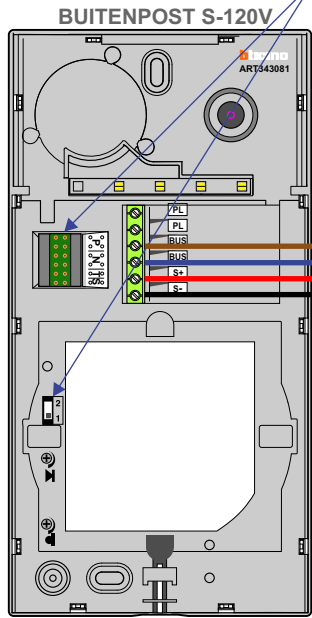

— = systeemkabel
 Bij andere getwiste kabel 66% afstand!
 Bij ongetwiste kabel max. 50 meter buitenpost naar videofoon.
 UTP op aanvraag.

M-50e M-50W
 Bij hulpvoeding op 1-2: zet switch op ON

TWEEDRAADS BUS

Bij monteren/demonteren spanning eraf voorkomt defecten!

M-50

De aders moeten echt OP de connector doorgelust worden!

Max. 50 meter

Max. 100 meter systeemkabel tot laatste videofoon