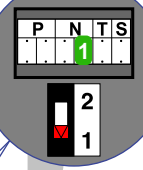

— = systeemkabel
Bij andere getwiste kabel 66% afstand!
Bij ongetwiste kabel max. 50 meter buitenpost naar videofoon.
UTP op aanvraag.

M-50e M-50W
Bij hulpvoeding op 1-2: zet switch op ON

TWEEDRAADS BUS

Bij monteren/demonteren spanning eraf voorkomt defecten!

M-50

De aders moeten echt OP de connector doorgelust worden!

Max. 50 meter

Max. 100 meter systeemkabel tot laatste videofoon