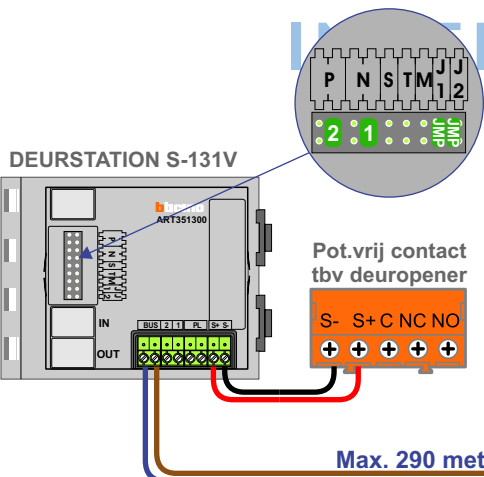

**— = systeemkabel**  
 Bij andere getwiste kabel 66% afstand!  
 Bij ongetwiste kabel max. 50 meter buitenpost naar videofoon.  
 UTP op aanvraag.

**TWEEDRAADS BUS**

Bij monteren/demonteren spanning eraf voorkomt defecten!

M-50

De aders moeten echt OP de connector doorgelust worden!

M-50e M-50W  
 Bij hulpvoeding op 1-2: zet switch op ON

ON OFF 2-1

Max. 100 meter systeemkabel tot laatste videofoon

Max. 290 meter

Max. 2 meter