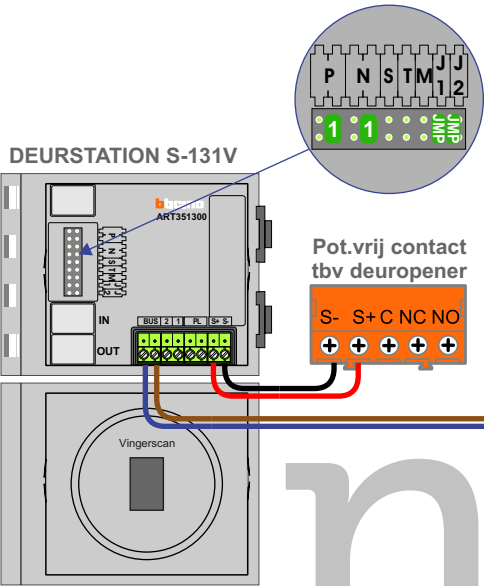

**— = systeemkabel**  
 Bij andere getwiste kabel 66% afstand!  
 Bij ongetwiste kabel max. 50 meter buitenpost naar videofoon.  
 UTP op aanvraag.

**TWEEDRAADS BUS**

Bij monteren/demonteren spanning eraf voorkomt defecten!

M-50

De aders moeten echt OP de connector doorgelust worden!

M-50e M-50W  
 Bij hulpvoeding op 1-2: zet switch op ON

ON OFF 2-1

Max. 100 meter systeemkabel tot laatste videofoon

Max. 290 meter

Max. 2 meter