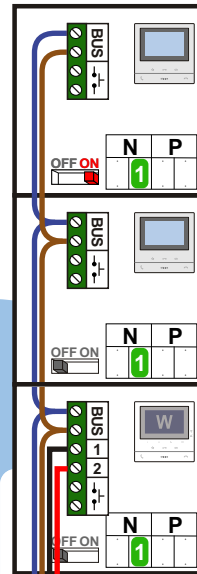

**— = systeemkabel**  
 Bij andere getwiste kabel 66% afstand!  
 Bij ongetwiste kabel max. 50 meter buitenpost naar videofoon.  
 UTP op aanvraag.

**TWEEDRAADS BUS**

Bij monteren/demonteren spanning eraf voorkomt defecten!

M-50

De aders moeten echt OP de connector doorgelust worden!

M-50e M-50W  
 Bij hulpvoeding op 1-2: zet switch op ON

ON OFF 2-1

Max. 100 meter systeemkabel tot laatste videofoon

Max. 290 meter

Max. 2 meter