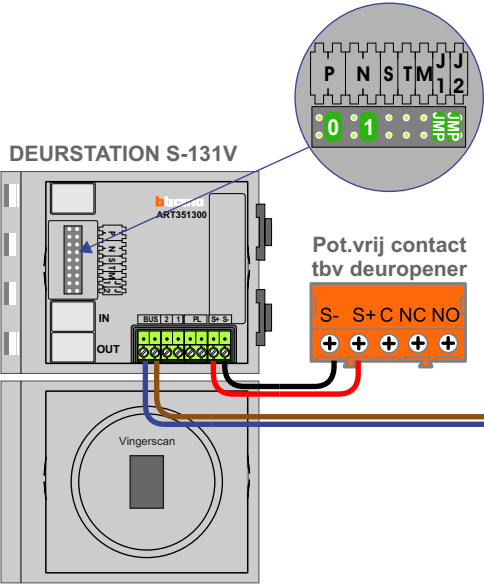

**— = systeemkabel**  
 Bij andere getwiste kabel 66% afstand!  
 Bij ongetwiste kabel max. 50 meter buitenpost naar videofoon.  
 UTP op aanvraag.

**TWEEDRAADS BUS**

Bij monteren/demonteren spanning eraf voorkomt defecten!

M-50

De aders moeten echt OP de connector doorgelust worden!

M-50e M-50W  
 Bij hulpvoeding op 1-2: zet switch op ON

ON OFF 2-1

Max. 100 meter systeemkabel tot laatste videofoon

Max. 290 meter

Max. 2 meter