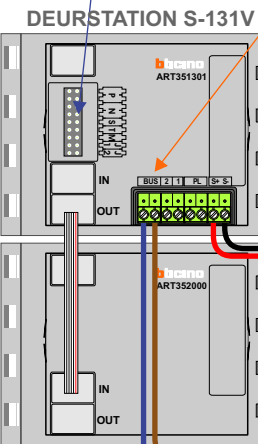

TWEEDRAADS BUS

Bij monteren/demonteren spanning eraf voorkomt defecten!

— = systeemkabel
Bij andere getwiste kabel 66% afstand!
Bij ongetwiste kabel max. 50 meter buitenpost naar videofoon.
UTP op aanvraag.

Digitizers & flatcables

Niet monteren/demonteren onder spanning
Beldrukkers mogen wel!

M-50

De aders moeten echt OP de connector doorgelust worden!

nelec
INTERCOM MADE EASY

Haal de spanning van het systeem als je een module monteert of demonteert

Pot.vrij contact tbv deuropener

Max. 50 meter

Max. 100 meter systeemkabel tot laatste videofoon

nelec
INTERCOM MADE EASY