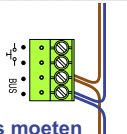

TWEEDRAADS BUS

Bij monteren/demonteren spanning eraf voorkomt defecten!

— = systeemkabel
Bij andere getwiste kabel 66% afstand!
Bij ongetwiste kabel max. 50 meter buitenpost naar videofoon.
UTP op aanvraag.

Digitizers & flatcables

Niet monteren/demonteren onder spanning
Beldrukkers mogen wel!

M-50

De aders moeten echt OP de connector doorgelust worden!

nelec
INTERCOM MADE EASY

Haal de spanning van het systeem als je een module monteert of demonteert