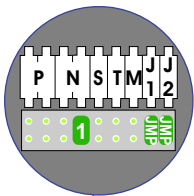

Digitizers & flatcables

Niet monteren/demonteren onder spanning
Beldrukkers mogen wel!

M-50

De aders moeten echt OP de connector doorgelust worden!

nelec
INTERCOM MADE EASY

Haal de spanning van het systeem als je een module monteert of demonteert

Pot.vrij contact tbv deuropener

Max. 50 meter

Max. 100 meter systeemkabel tot laatste videofoon

nelec
INTERCOM MADE EASY