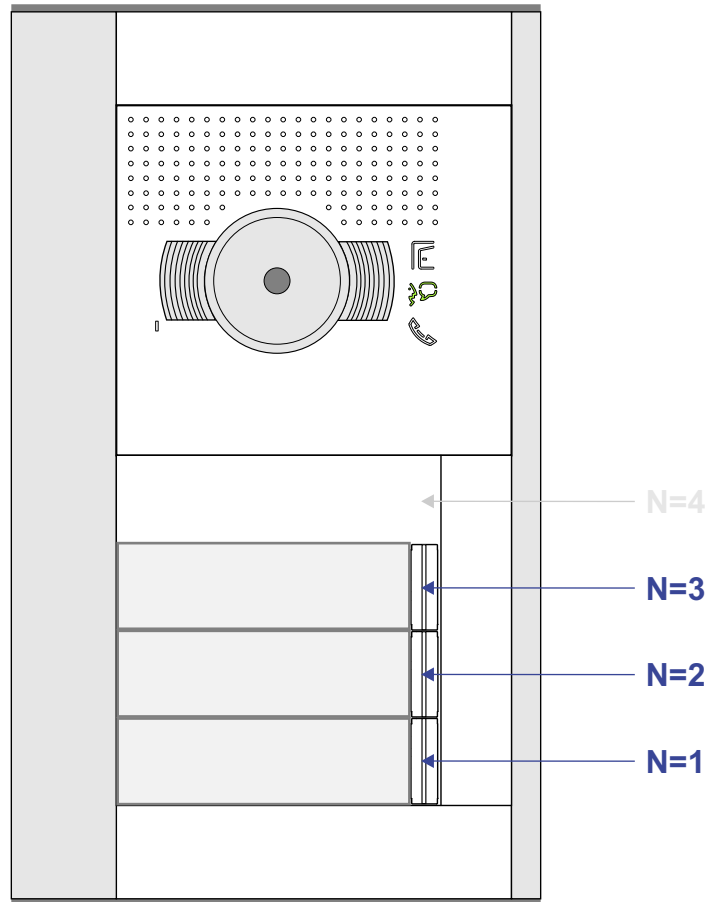

TWEEDRAADS BUS

Bij monteren/demonteren spanning eraf voorkomt defecten!

— = systeemkabel
Bij andere getwiste kabel 66% afstand!
Bij ongetwiste kabel max. 50 meter buitenpost naar videofoon.
UTP op aanvraag.

Digitizers & flatcables

Niet monteren/demonteren onder spanning
Beldrukkers mogen wel!

M-50

De aders moeten echt OP de connector doorgelust worden!

nelec
INTERCOM MADE EASY

Haal de spanning van het systeem als je een module monteert of demonteert

Pot.vrij contact tbv deuropener

Max. 50 meter

Max. 100 meter systeemkabel tot laatste videofoon

nelec
INTERCOM MADE EASY