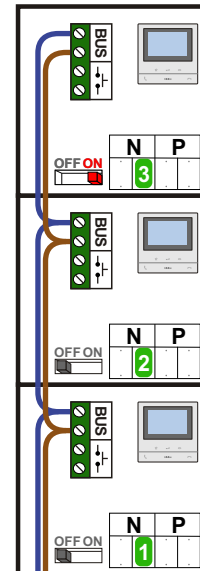

TWEEDRAADS BUS

Bij monteren/demonteren spanning eraf voorkomt defecten!

— = systeemkabel
Bij andere getwiste kabel 66% afstand!
Bij ongetwiste kabel max. 50 meter buitenpost naar videofoon.
UTP op aanvraag.

Digitizers & flatcables

Niet monteren/demonteren onder spanning
Beldrukkers mogen wel!

M-50

De aders moeten echt OP de connector doorgelust worden!

nelec
INTERCOM MADE EASY

Haal de spanning van het systeem als je een module monteert of demonteert

Pot.vrij contact tbv deuropener

Max. 50 meter

Max. 100 meter systeemkabel tot laatste videofoon

nelec
INTERCOM MADE EASY