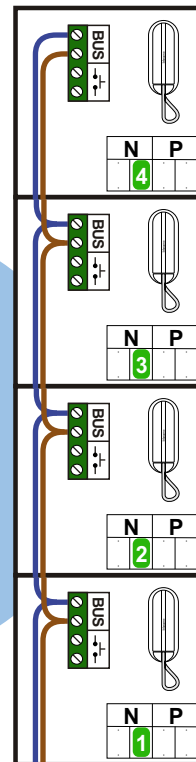

— = systeemkabel
Bij kabel 2 x 1 mm²:
180% afstand!
Bij kabel 2 x 0,28 mm²:
60% afstand!
UTP op aanvraag.

DD8 digitzer: flatcable

Connector van flatcable
nokje juiste kant op
bij aansluiten op DD8

Digitizers & flatcables

Niet monteren/demonteren
onder spanning
Beldrukkers mogen wel

TWEEDRAADS BUS

Bij monteren/demonteren
spanning eraf
voorkomt defecten!

Bij installaties zonder
beeld maakt het niet
uit hoe je de bus
aansluit. De telefoons
hoeven niet in serie en
eindweerstand zijn
niet nodig.

Max. 320 meter systeem-
kabel tot laatste deurtelefoon

nelec
INTERCOM MADE EASY