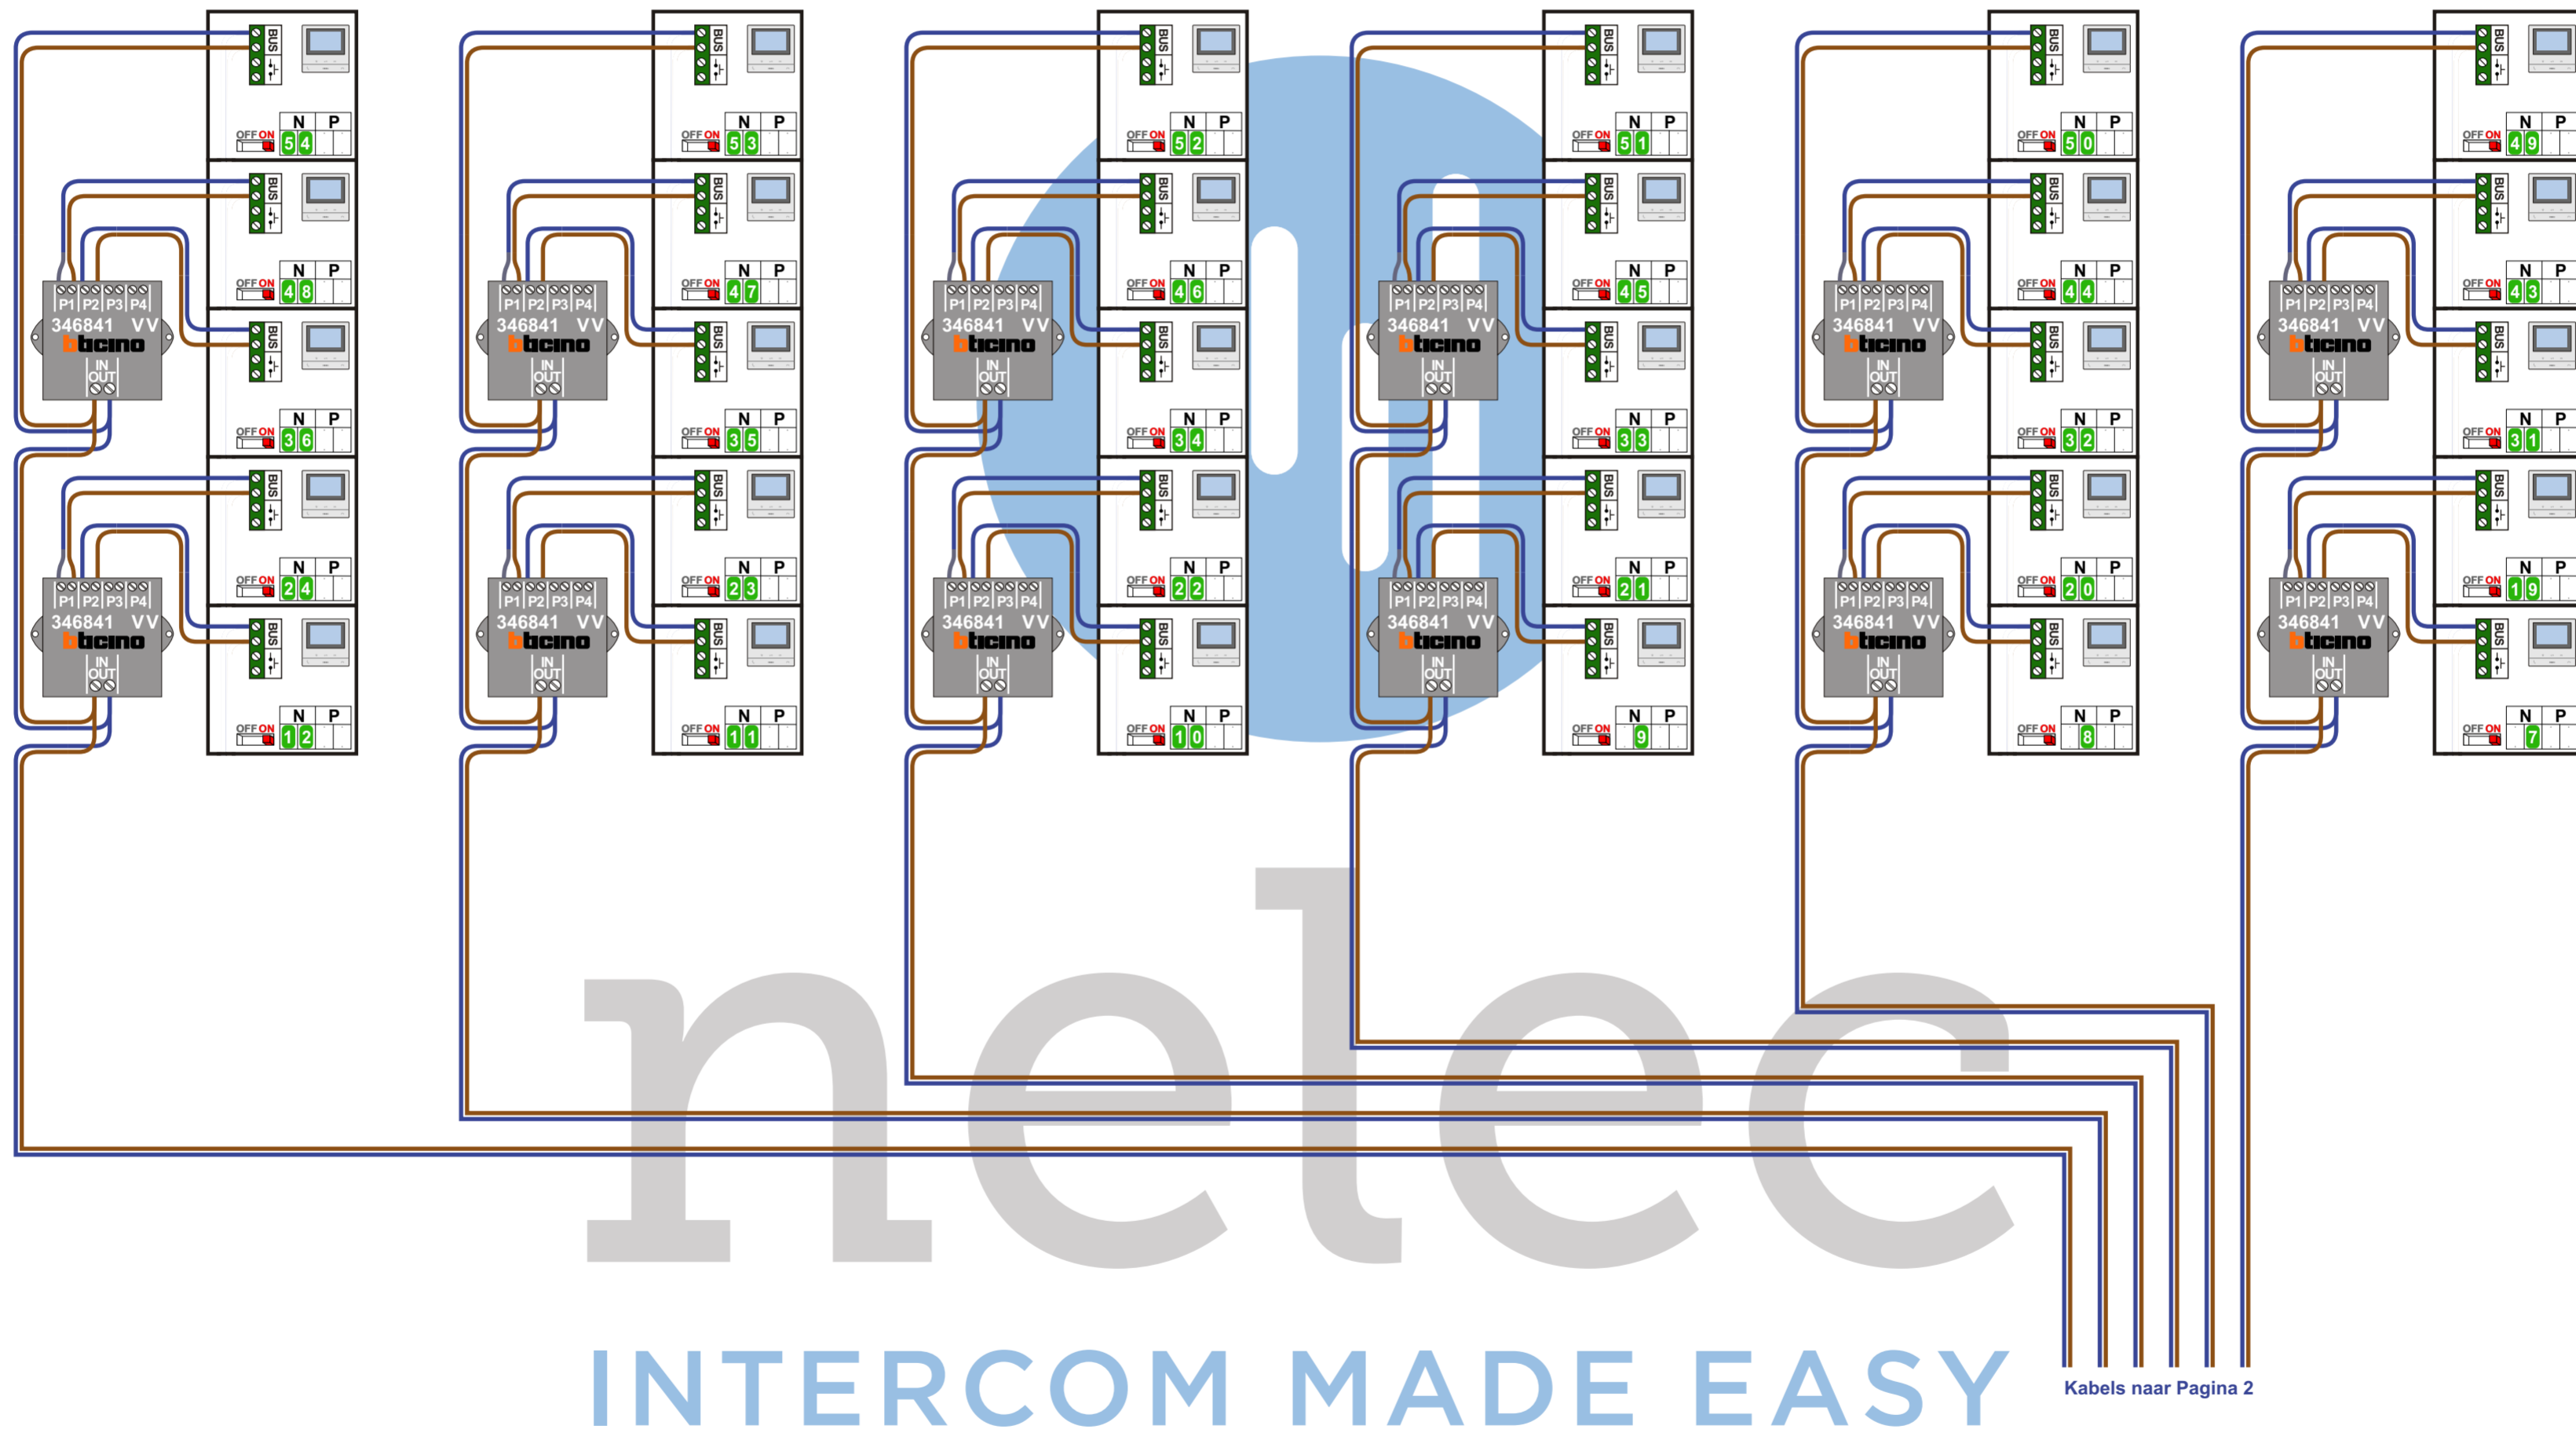

— = systeemkabel
Bij andere getwiste kabel 66% afstand!
Bij ongetwiste kabel max. 50 meter buitenpost naar videofoon. UTP op aanvraag.

TWEEDRAADS BUS
 
Bij monteren/demonteren spanning eraf voorkomt defecten!

Digitizers & flatcables
Niet monteren/demonteren onder spanning. Bedrukkers mogen wel.

VideoVerdeler
De aders moeten echt OP de klemmen doorgelust worden!

— = systeemkabel
Bij andere getwiste kabel 66% afstand!
Bij ongetwiste kabel max. 50 meter buitenpost naar videofoon.
UTP op aanvraag.

nelec
INTERCOM MADE EASY

— = systeemkabel
Bij andere getwiste kabel 66% afstand!
Bij ongetwiste kabel max. 50 meter buitenpost naar videofoon.
UTP op aanvraag.

TWEEDRAADS BUS
Bij monteren/demonteren spanning eraf voorkomt defecten!