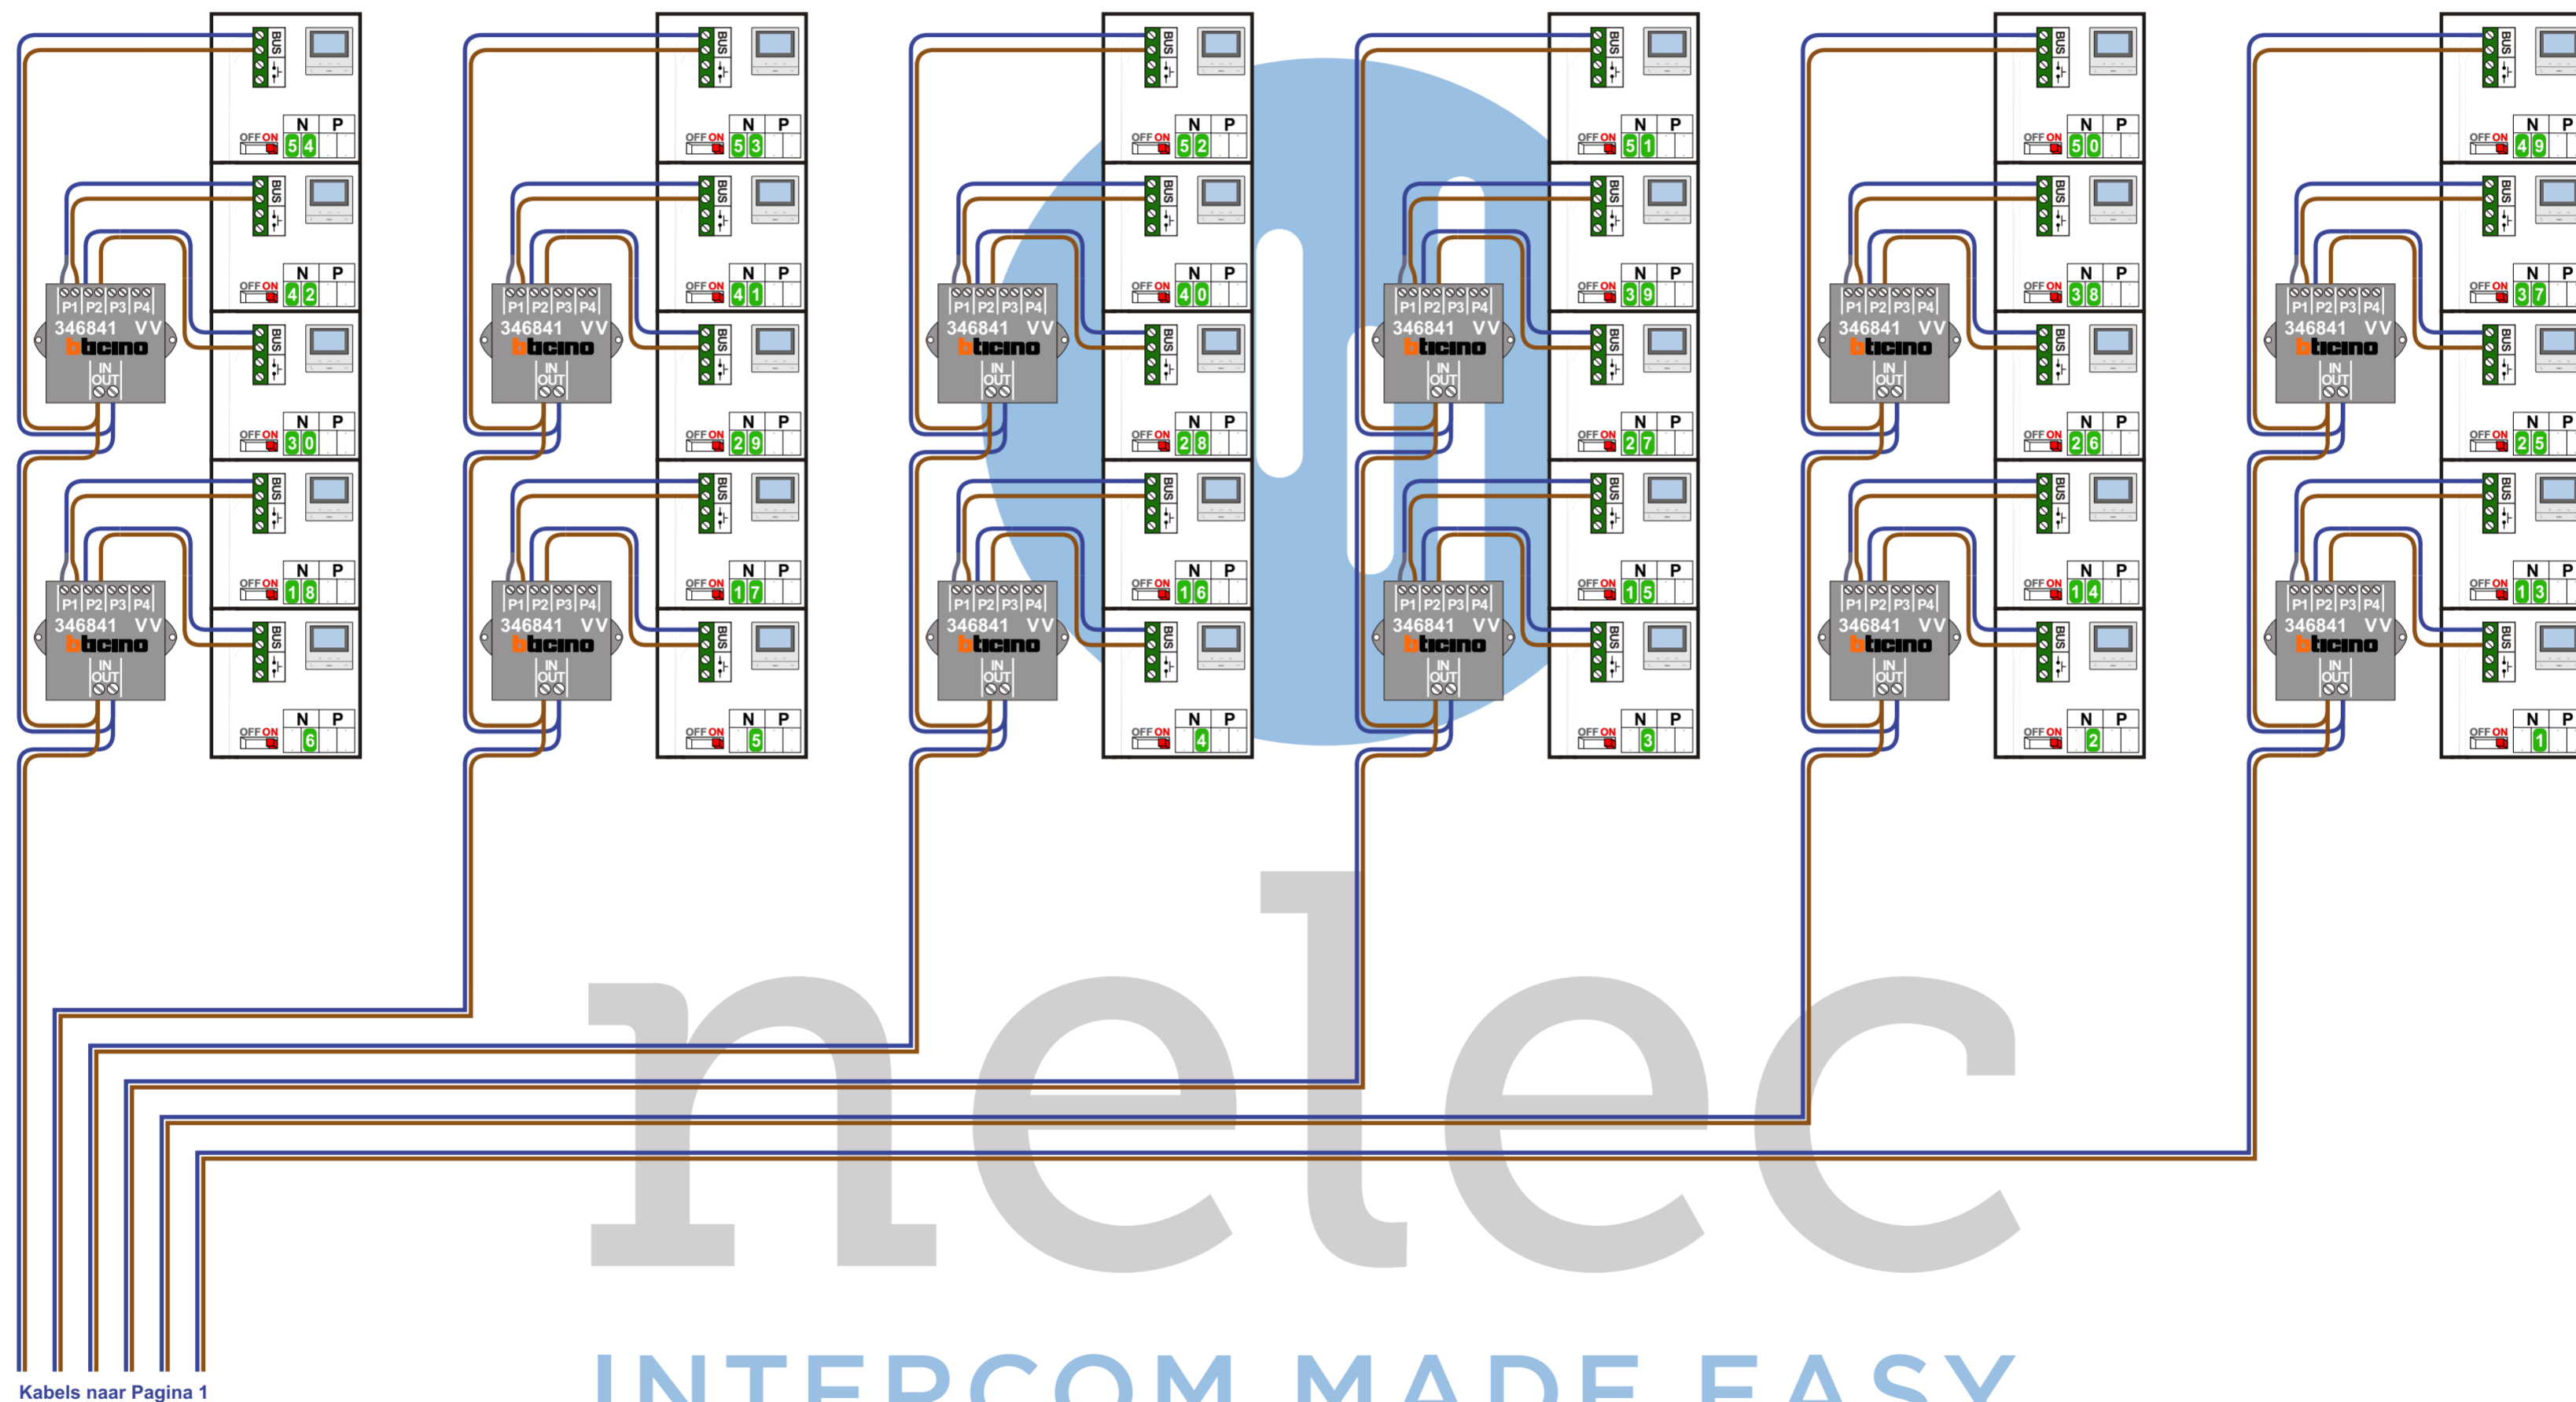

— = systeemkabel
Bij andere getwiste kabel 66% afstand!
Bij ongetwiste kabel max. 50 meter buitenpost naar videofoon. UTP op aanvraag.

TWEEDRAADS BUS
 
Bij monteren/demonteren spanning eraf voorkomt defecten!

nelec
INTERCOM MADE EASY

— = systeemkabel
Bij andere getwiste kabel 66% afstand!
Bij ongetwiste kabel max. 50 meter buitenpost naar videofoon.
UTP op aanvraag.

TWEEDRAADS BUS
Bij monteren/demonteren spanning eraf voorkomt defecten!

Digitizers & flatcables
Niet monteren/demonteren onder spanning
Beldrukkers mogen wel

VideoVerdelers
De aders moeten echt OP de klemmen doorgelust worden!

— = systeemkabel
Bij andere getwiste kabel 66% afstand!
Bij ongetwiste kabel max. 50 meter buitenpost naar videofoon. UTP op aanvraag.

INTERCOM MADE EASY

— = systeemkabel
Bij andere getwiste kabel 66% afstand!
Bij ongetwiste kabel max. 50 meter buitenpost naar videofoon. UTP op aanvraag.

TWEEDRAADS BUS
 
Bij monteren/demonteren spanning eraf voorkomt defecten!