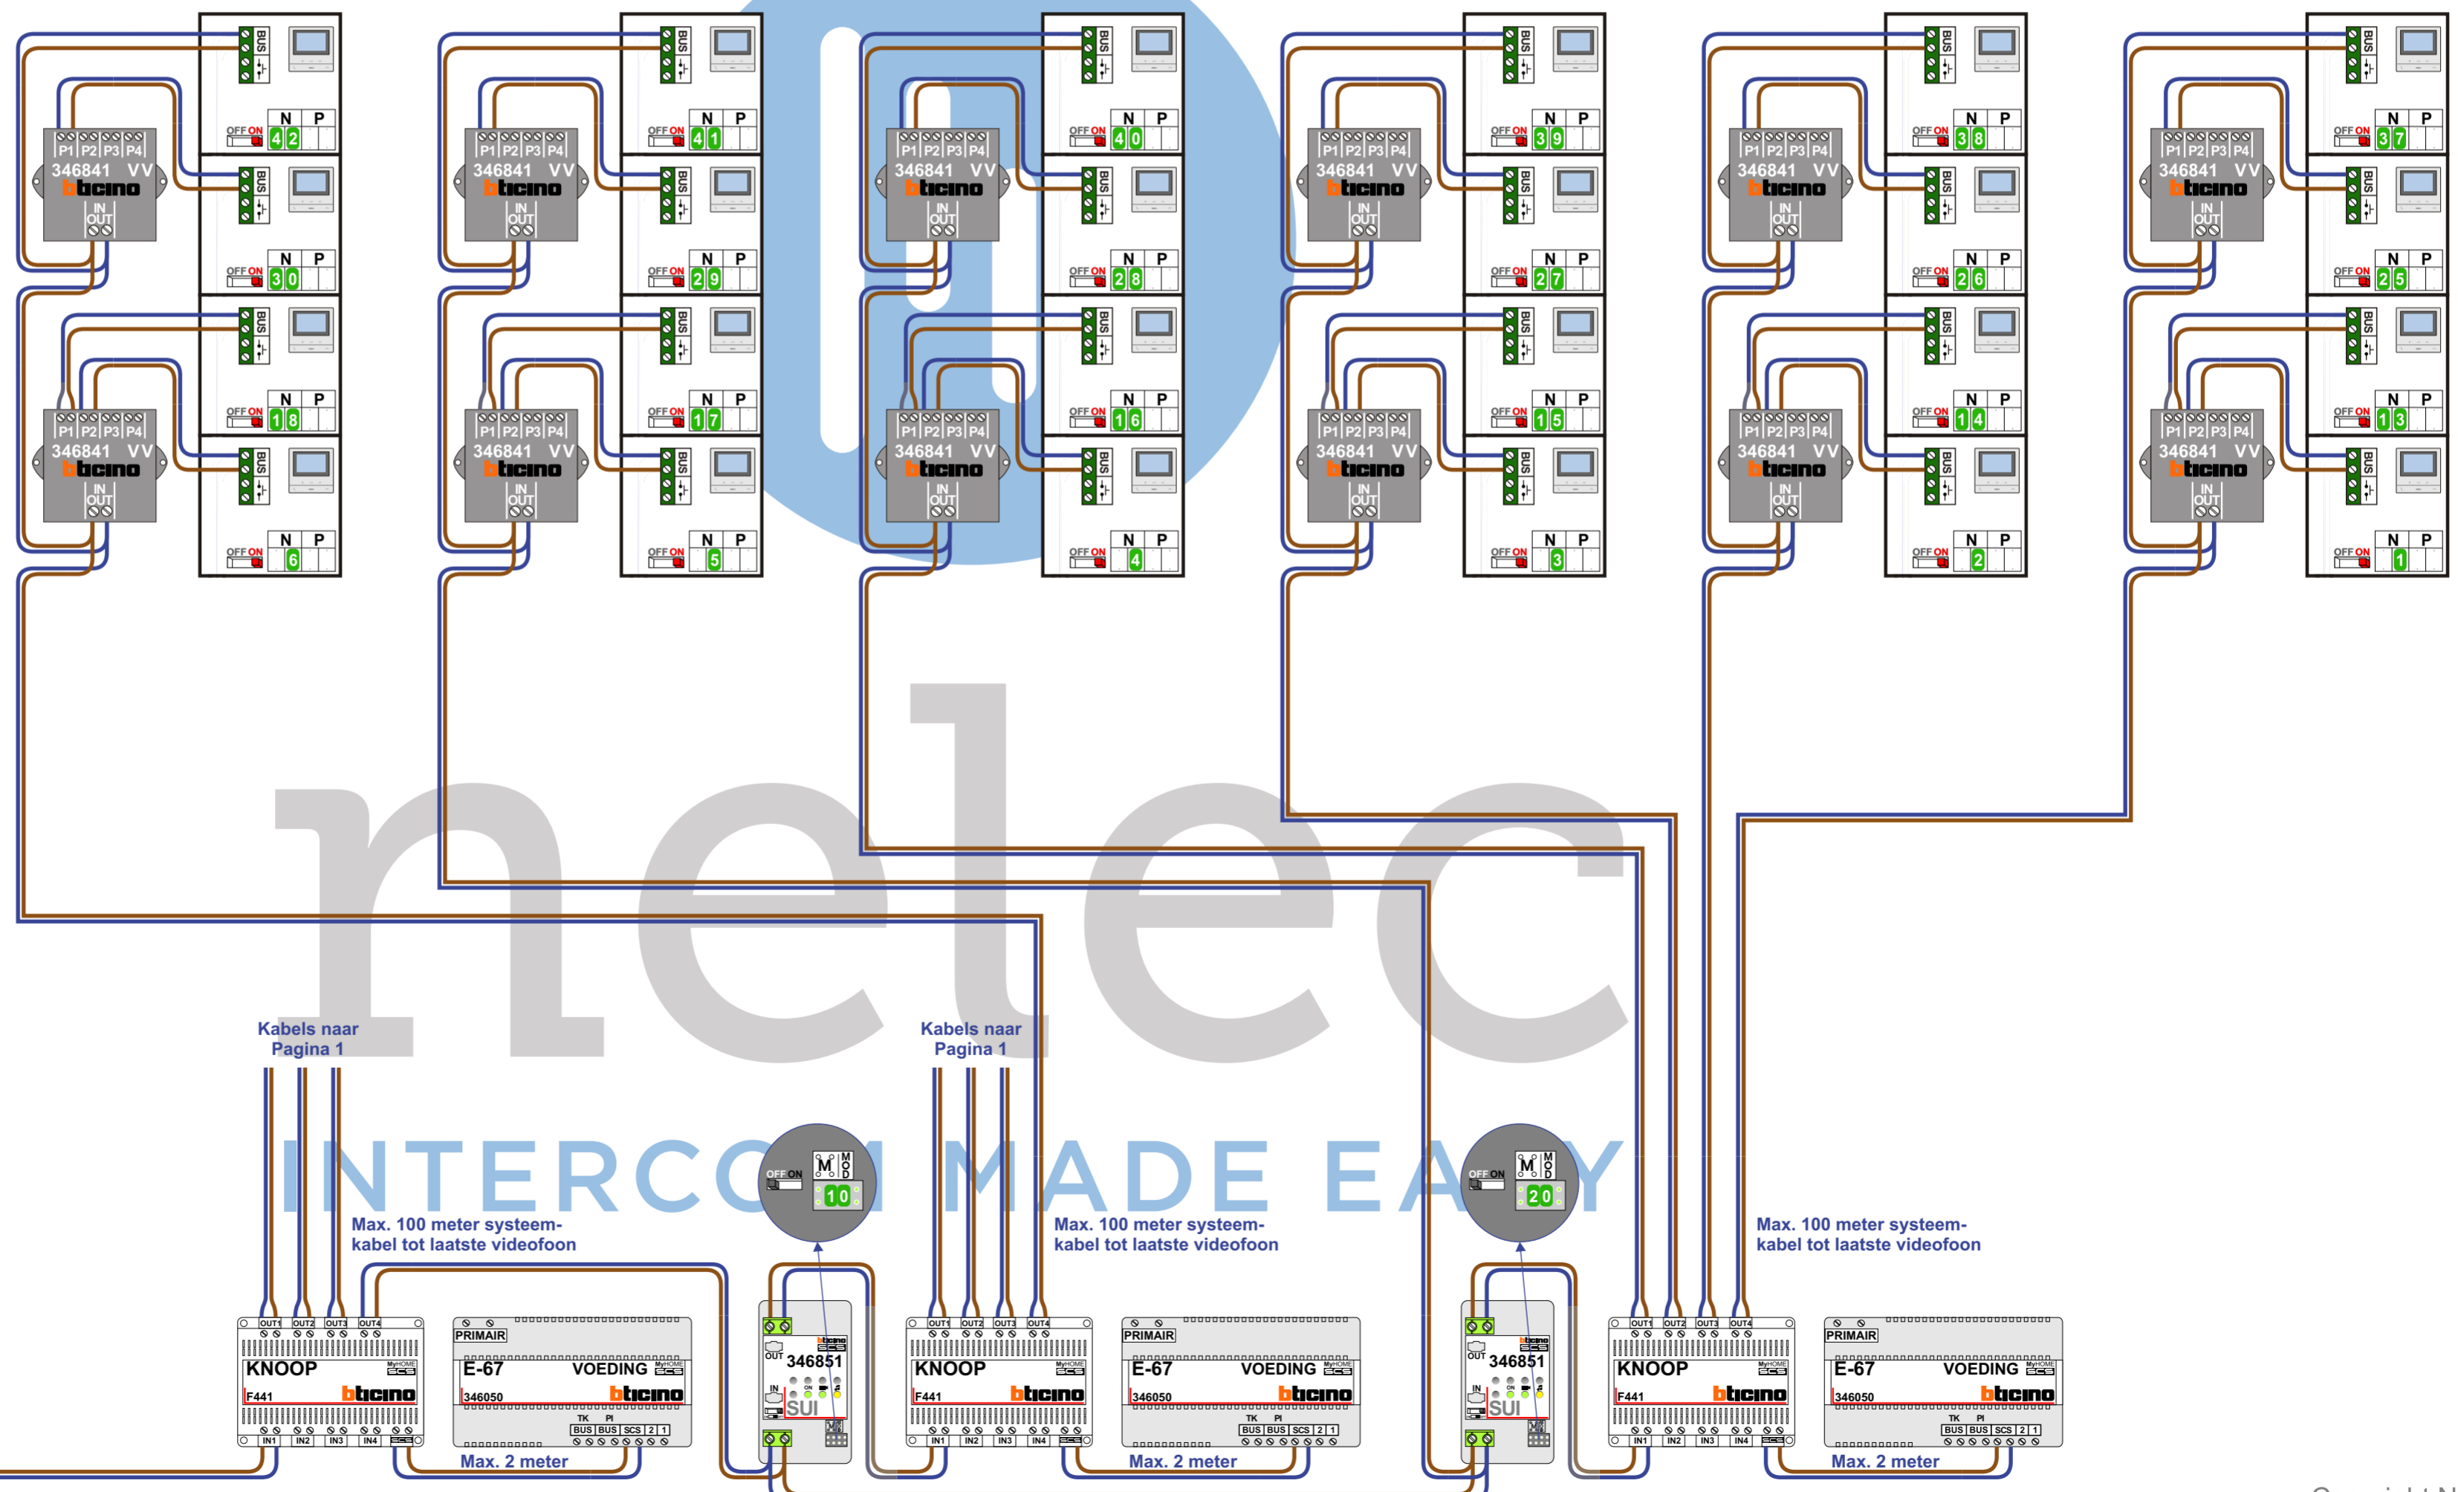

— = systeemkabel
Bij andere getwiste kabel 66% afstand!
Bij ongetwiste kabel max. 50 meter buitenpost naar videofoon. UTP op aanvraag.

TWEEDRAADS BUS
 
Bij monteren/demonteren spanning eraf voorkomt defecten!

Digitizers & flatcables
Niet monteren/demonteren onder spanning. Bedrukkers mogen wel.

VideoVerdeler
De aders moeten echt OP de klemmen doorgelust worden!

— = systeemkabel
Bij andere getwiste kabel 66% afstand!
Bij ongetwiste kabel max. 50 meter buitenpost naar videofoon.
UTP op aanvraag.

nelec
INTERCOM MADE EASY

— = systeemkabel
Bij andere getwiste kabel 66% afstand!
Bij ongetwiste kabel max. 50 meter buitenpost naar videofoon.
UTP op aanvraag.

TWEEDRAADS BUS
Bij monteren/demonteren spanning eraf voorkomt defecten!