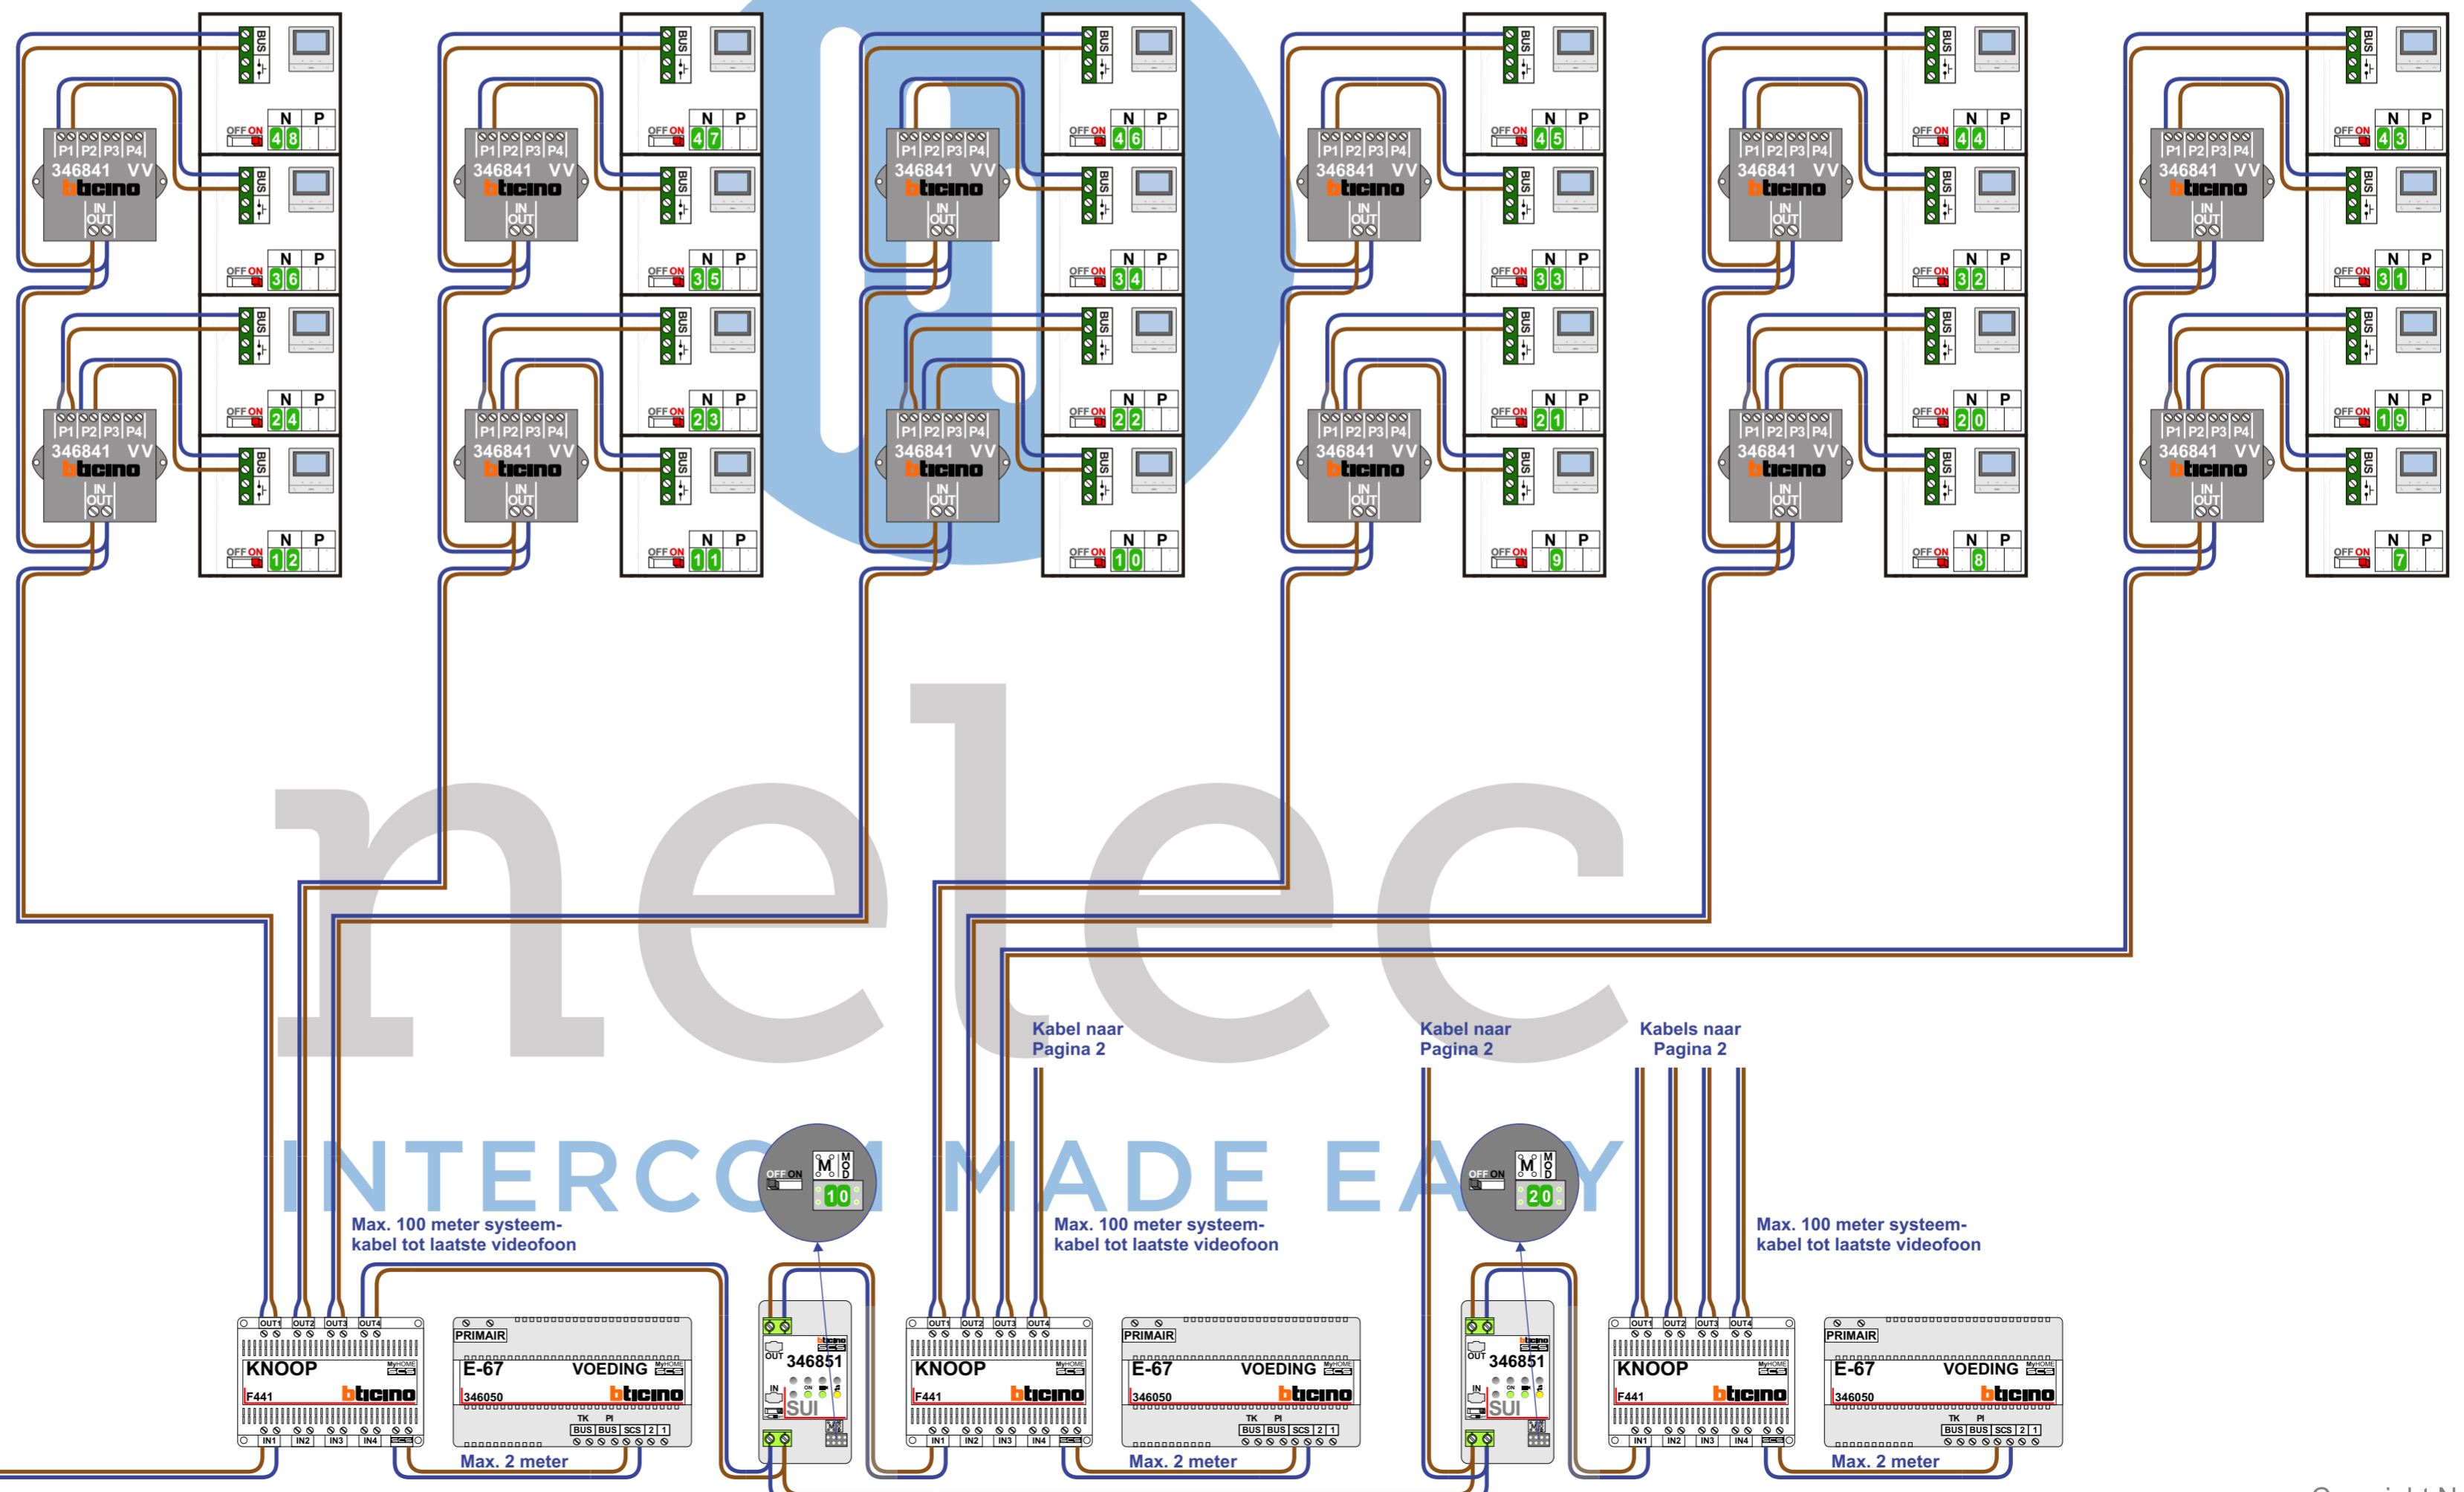

— = systeemkabel
Bij andere getwiste kabel 66% afstand!
Bij ongetwiste kabel max. 50 meter buitenpost naar videofoon. UTP op aanvraag.

TWEEDRAADS BUS
 
Bij monteren/demonteren spanning eraf voorkomt defecten!

nelec
INTERCOM MADE EASY

— = systeemkabel
Bij andere getwiste kabel 66% afstand!
Bij ongetwiste kabel max. 50 meter buitenpost naar videofoon.
UTP op aanvraag.

TWEEDRAADS BUS
Bij monteren/demonteren spanning eraf voorkomt defecten!

Digitizers & flatcables
Niet monteren/demonteren onder spanning
Beldrukkers mogen wel

VideoVerdelers
De aders moeten echt OP de klemmen doorgelust worden!

— = systeemkabel
Bij andere getwiste kabel 66% afstand!
Bij ongetwiste kabel max. 50 meter buitenpost naar videofoon. UTP op aanvraag.

INTERCOM MADE EASY

— = systeemkabel
Bij andere getwiste kabel 66% afstand!
Bij ongetwiste kabel max. 50 meter buitenpost naar videofoon. UTP op aanvraag.

TWEEDRAADS BUS
 
Bij monteren/demonteren spanning eraf voorkomt defecten!