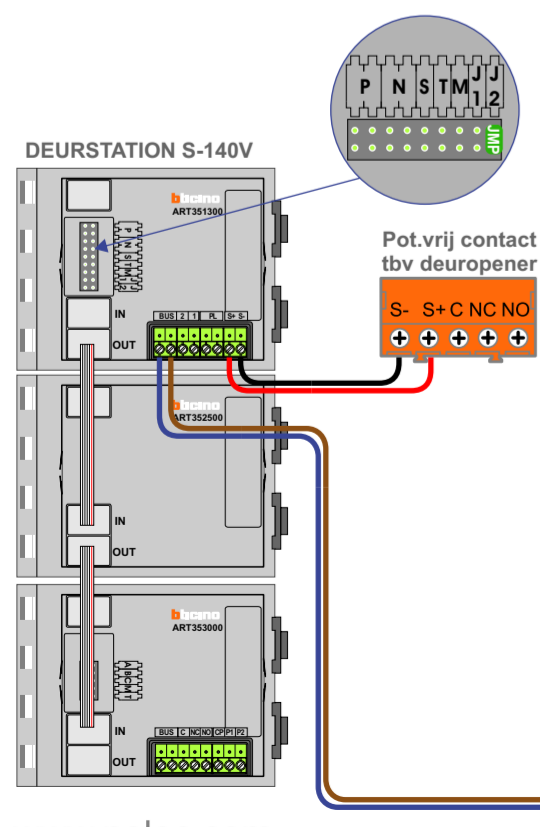

— = systeemkabel
Bij andere getwiste kabel 66% afstand!
Bij ongetwiste kabel max. 50 meter buitenpost naar videofoon. UTP op aanvraag.

TWEEDRAADS BUS
 
Bij monteren/demonteren spanning eraf voorkomt defecten!

N-Waarde	Huisnummer	Switch-ON
1	16	X
2	18	X
3	20	X
4	22	X
5	24	X
6	26	X
7	28	X
8	30	X
9	32	X
10	34	X
11	36	X
12	38	X
13	52	X
14	54	X
15	56	X
16	58	X
17	60	X
18	62	X
19	64	X
20	66	X
21	68	X
22	70	X
23	72	X
24	74	X
25	88	X
26	90	X
27	92	X
28	94	X
29	96	X
30	98	X
31	100	X
32	102	X
33	104	X
34	106	X
35	108	X
36	110	X
37	124	X
38	126	X
39	128	X
40	130	X
41	132	X
42	134	X
43	136	X
44	138	X
45	140	X
46	142	X
47	144	X
48	146	X
49	160	X
50	162	X
51	164	X
52	166	X
53	168	X
54	170	X

nelec
INTERCOM MADE EASY

— = systeemkabel
Bij andere getwiste kabel 66% afstand!
Bij ongetwiste kabel max. 50 meter buitenpost naar videofoon.
UTP op aanvraag.

TWEEDRAADS BUS
Bij monteren/demonteren spanning eraf voorkomt defecten!

Digitizers & flatcables
Niet monteren/demonteren onder spanning
Beldrukkers mogen wel

VideoVerdelers
De aders moeten echt OP de klemmen doorgelust worden!

— = systeemkabel
Bij andere getwiste kabel 66% afstand!
Bij ongetwiste kabel max. 50 meter buitenpost naar videofoon. UTP op aanvraag.