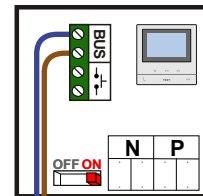

— = systeemkabel
Bij andere getwiste kabel 66% afstand!
Bij ongetwiste kabel max. 50 meter buitenpost naar videofoon.
UTP op aanvraag.

TWEEDRAADS BUS

Bij monteren/demonteren spanning eraf voorkomt defecten!

Max. 100 meter systeemkabel tot laatste videofoon